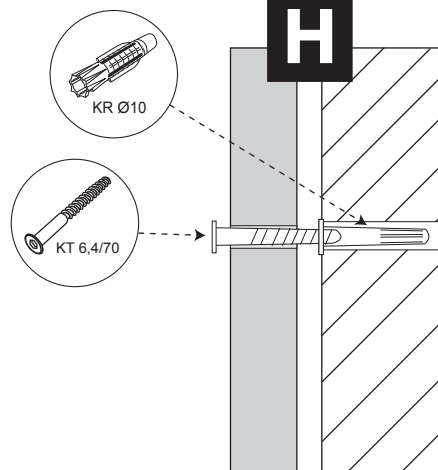

! UWAGA ! - Mocowanie do ściany.
WARNING! - Attaching to the wall.
WARNUNG! - Anbringen an der Wand.
POZOR! - Připevnění na stěnu.
POZOR! - Připevnenie na stěnu.
ВНИМАНИЕ! - Крепление к стене
DĚMESIOI! - Tvirtinimas prie sienos.