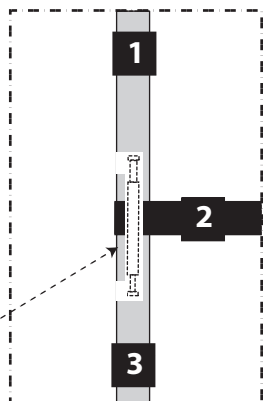

! UWAGA ! - Mocowanie do ściany.
WARNING! - Attaching to the wall.
WARNUNG! - Anbringen an der Wand.
POZOR! - Připevnění na stěnu.
POZOR! - Připevnenie na stěnu.
ВНИМАНИЕ! - Крепление к стене
DĚMESIOI! - Tvirtinimas prie sienos.