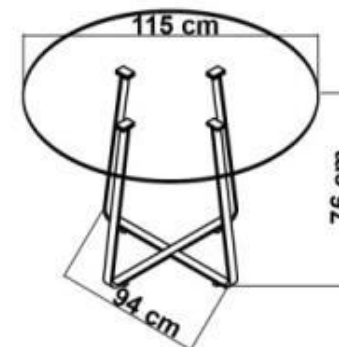

LOOPER

1

2

A		1
B		1
C		2
D		1
E		8
F		4
G		4
H		4
I		4

v.2

HALMAR Sp. z o.o.

ul. Centralnego Okręgu Przemysłowego 2, 37-450 Stalowa Wola, POLSKA / POLAND
tel. +48 15 843 28 10, fax: +48 15 842 19 57, e-mail: office@halmar.com.pl