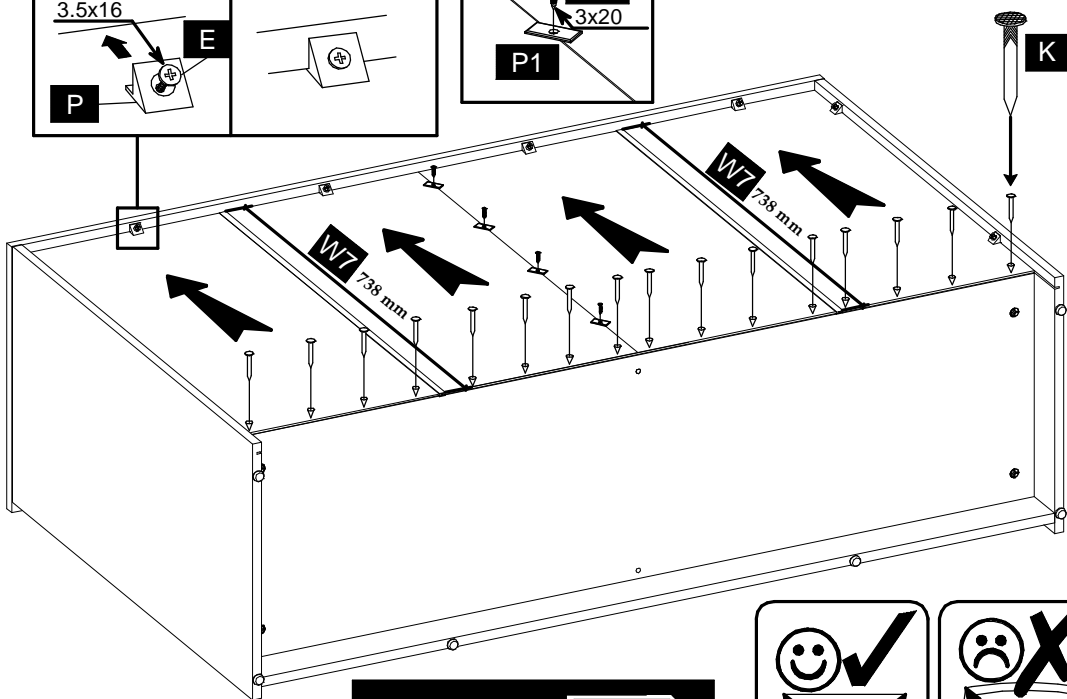

Comodo

Typ A14 (6S)

1=2=3=4=5=6

Element symbol	Measurements				Code
	Width	Depth	Height	Quantity	
1	1400	450	16	1	1002
2	824	433	16	1	1003
3	824	433	16	1	1004
4	1366	412	16	1	1005/2005
5	1366	70	16	1	1006
6	675	65	16	1	1013,1018,1024
7	738	411	16	1	1042/2043
8	675	65	16	1	1030,1036,1042
9	695	210	16	1	1008
10	695	210	16	1	1001
11	695	210	16	1	1019
12	695	210	16	1	1025
13	695	210	16	1	1031
14	695	210	16	1	1037
15	350	89.5	16	1	1009/2009
16	617.5	89.5	16	1	1010
17	350	89.5	16	1	1011/2011
18	350	89.5	16	1	1014/2014
19	617.5	89.5	16	1	1015
20	350	89.5	16	1	1016/2016
21	350	89.5	16	1	1020/2020
22	617.5	89.5	16	1	1021
23	350	89.5	16	1	1022/2022
24	350	89.5	16	1	1026/2026
25	617.5	89.5	16	1	1027
26	350	89.5	16	1	1028/2028
27	350	89.5	16	1	1032/2032
28	617.5	89.5	16	1	1033
29	350	89.5	16	1	1034/2034
30	350	89.5	16	1	1038/2038
31	617.5	89.5	16	1	1039
32	350	89.5	16	1	1040/2040
33	760	345	3	4	N/A
34	649.5	355	3	6	N/A

1

2

3

4

5

6

7

1=2=3=4=5=6