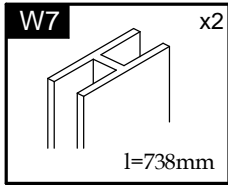

Comodo

Typ A14 (6S)

1=2=3=4=5=6

Element symbol	Measurements				Code
	Width	Depth	Height	Quantity	
1	1400	450	16	1	1002
2	824	433	16	1	1003
3	824	433	16	1	1004
4	1366	412	16	1	1005/2005
5	1366	70	16	1	1006
6	675	65	16	1	1013,1018,1024
7	738	411	16	1	1042/2043
8	675	65	16	1	1030,1036,1042
9	695	210	16	1	1008
10	695	210	16	1	1001
11	695	210	16	1	1019
12	695	210	16	1	1025
13	695	210	16	1	1031
14	695	210	16	1	1037
15	350	89.5	16	1	1009/2009
16	617.5	89.5	16	1	1010
17	350	89.5	16	1	1011/2011
18	350	89.5	16	1	1014/2014
19	617.5	89.5	16	1	1015
20	350	89.5	16	1	1016/2016
21	350	89.5	16	1	1020/2020
22	617.5	89.5	16	1	1021
23	350	89.5	16	1	1022/2022
24	350	89.5	16	1	1026/2026
25	617.5	89.5	16	1	1027
26	350	89.5	16	1	1028/2028
27	350	89.5	16	1	1032/2032
28	617.5	89.5	16	1	1033
29	350	89.5	16	1	1034/2034
30	350	89.5	16	1	1038/2038
31	617.5	89.5	16	1	1039
32	350	89.5	16	1	1040/2040
33	760	345	3	4	N/A
34	649.5	355	3	6	N/A

1

2

3

4

5

6

7

1=2=3=4=5=6