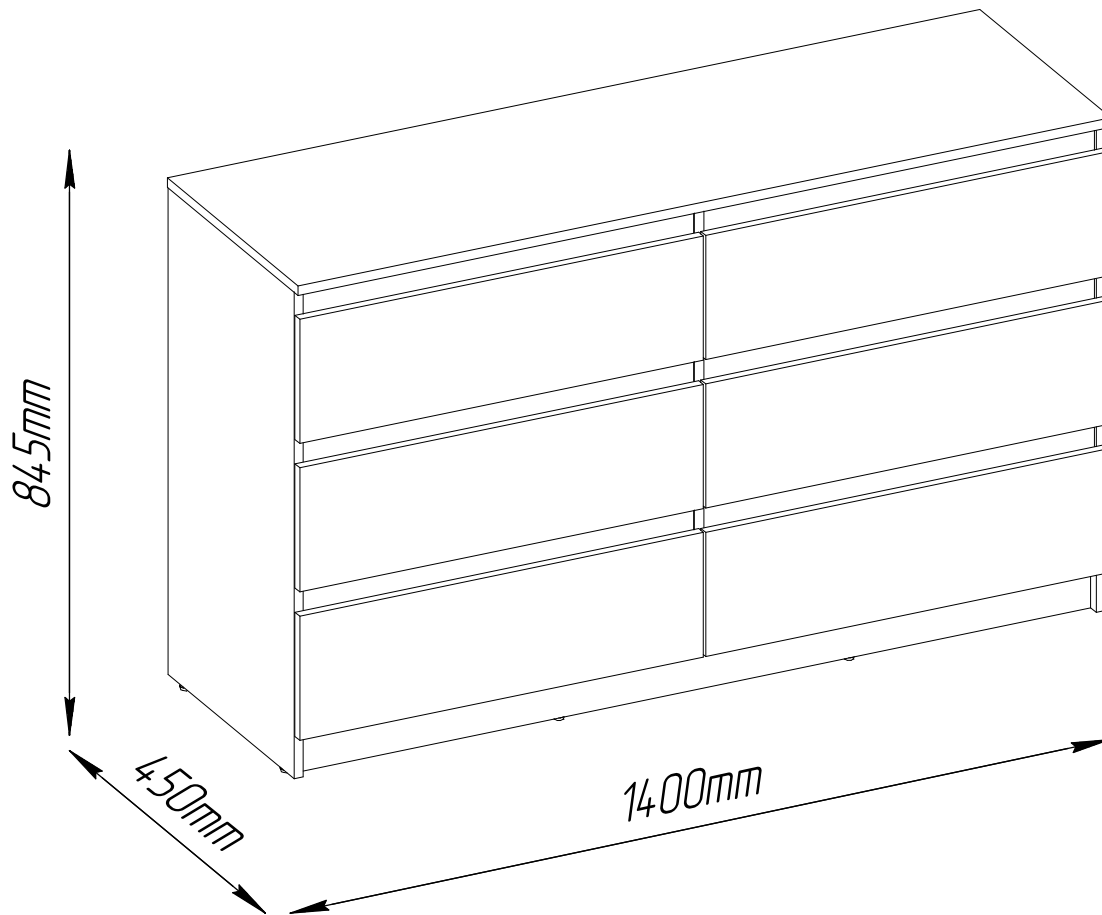

Comodo

Typ A14 (6S)

1=2=3=4=5=6

Element symbol	Measurements				Code
	Width	Depth	Height	Quantity	
1	1400	450	16	1	1002
2	824	433	16	1	1003
3	824	433	16	1	1004
4	1366	412	16	1	1005/2005
5	1366	70	16	1	1006
6	675	65	16	1	1013,1018,1024
7	738	411	16	1	1042/2043
8	675	65	16	1	1030,1036,1042
9	695	210	16	1	1008
10	695	210	16	1	1001
11	695	210	16	1	1019
12	695	210	16	1	1025
13	695	210	16	1	1031
14	695	210	16	1	1037
15	350	89.5	16	1	1009/2009
16	617.5	89.5	16	1	1010
17	350	89.5	16	1	1011/2011
18	350	89.5	16	1	1014/2014
19	617.5	89.5	16	1	1015
20	350	89.5	16	1	1016/2016
21	350	89.5	16	1	1020/2020
22	617.5	89.5	16	1	1021
23	350	89.5	16	1	1022/2022
24	350	89.5	16	1	1026/2026
25	617.5	89.5	16	1	1027
26	350	89.5	16	1	1028/2028
27	350	89.5	16	1	1032/2032
28	617.5	89.5	16	1	1033
29	350	89.5	16	1	1034/2034
30	350	89.5	16	1	1038/2038
31	617.5	89.5	16	1	1039
32	350	89.5	16	1	1040/2040
33	760	345	3	4	N/A
34	649.5	355	3	6	N/A

1

2

3

4

5

6

7

1=2=3=4=5=6