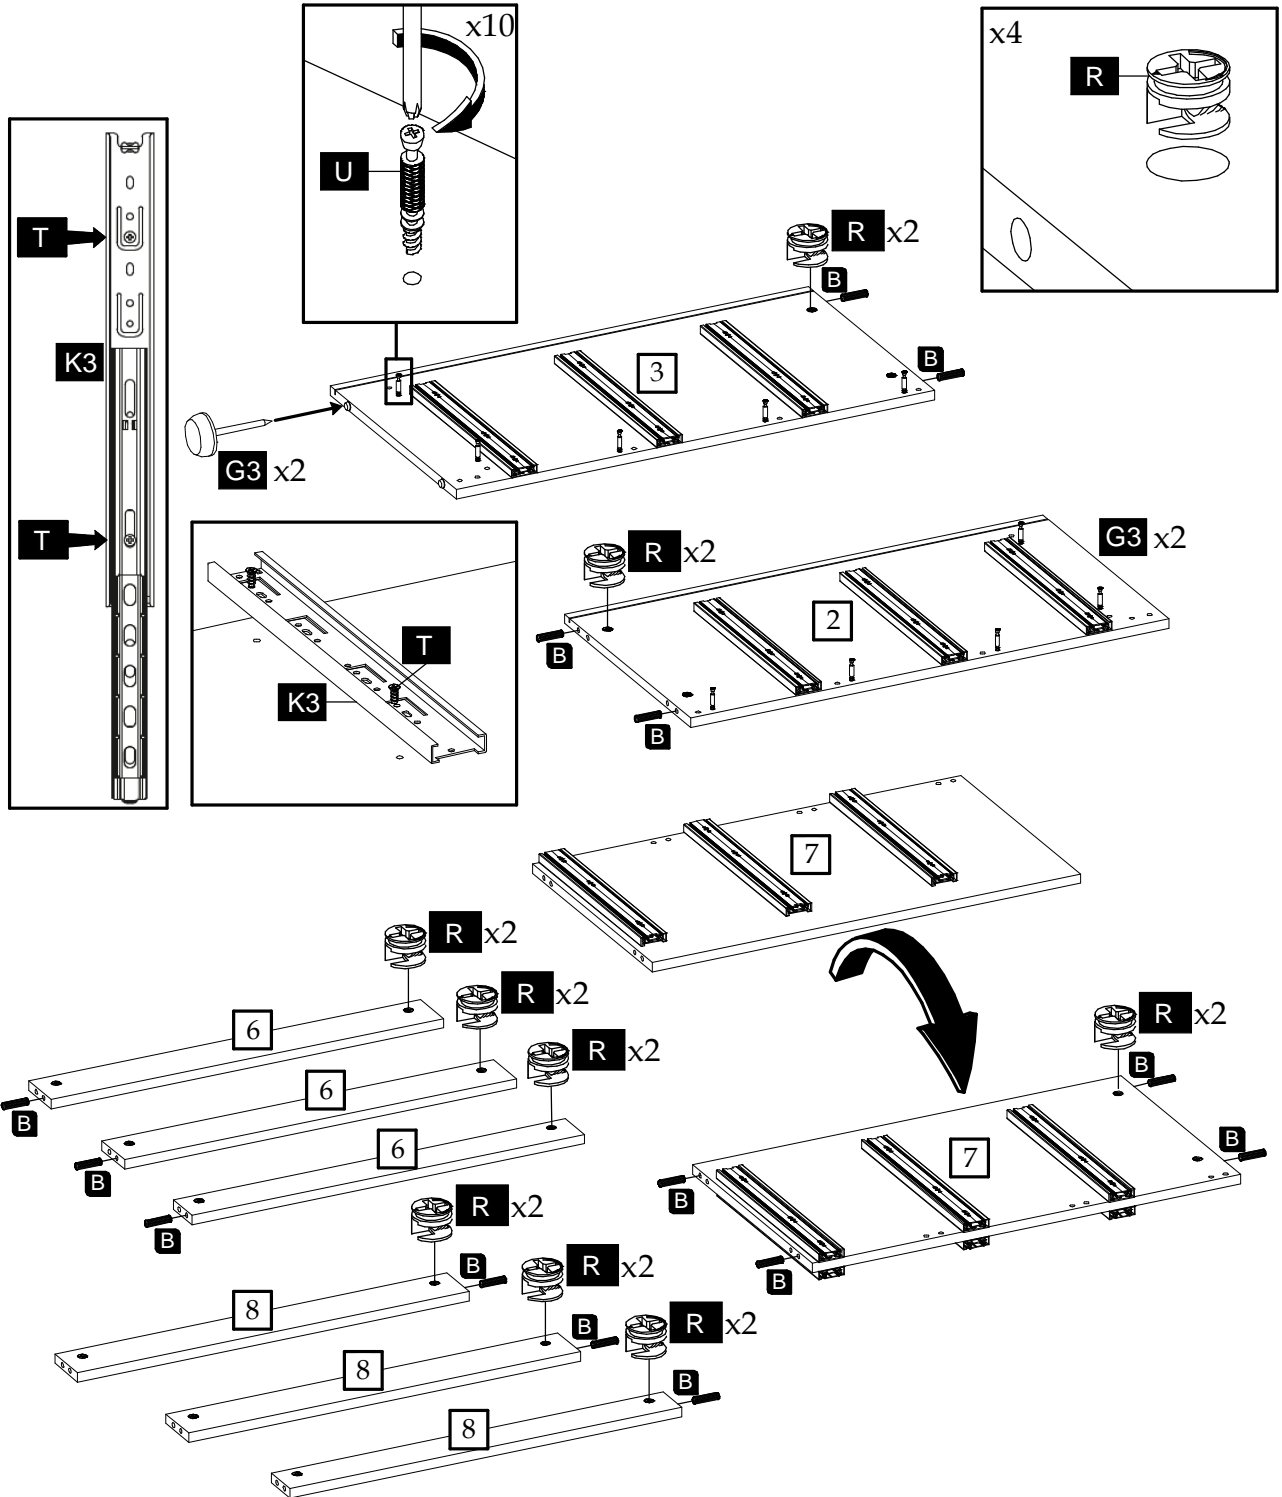

Comodo

Typ A14 (6S)

1=2=3=4=5=6

Element symbol	Measurements				Code
	Width	Depth	Height	Quantity	
1	1400	450	16	1	1002
2	824	433	16	1	1003
3	824	433	16	1	1004
4	1366	412	16	1	1005/2005
5	1366	70	16	1	1006
6	675	65	16	1	1013,1018,1024
7	738	411	16	1	1042/2043
8	675	65	16	1	1030,1036,1042
9	695	210	16	1	1008
10	695	210	16	1	1001
11	695	210	16	1	1019
12	695	210	16	1	1025
13	695	210	16	1	1031
14	695	210	16	1	1037
15	350	89.5	16	1	1009/2009
16	617.5	89.5	16	1	1010
17	350	89.5	16	1	1011/2011
18	350	89.5	16	1	1014/2014
19	617.5	89.5	16	1	1015
20	350	89.5	16	1	1016/2016
21	350	89.5	16	1	1020/2020
22	617.5	89.5	16	1	1021
23	350	89.5	16	1	1022/2022
24	350	89.5	16	1	1026/2026
25	617.5	89.5	16	1	1027
26	350	89.5	16	1	1028/2028
27	350	89.5	16	1	1032/2032
28	617.5	89.5	16	1	1033
29	350	89.5	16	1	1034/2034
30	350	89.5	16	1	1038/2038
31	617.5	89.5	16	1	1039
32	350	89.5	16	1	1040/2040
33	760	345	3	4	N/A
34	649.5	355	3	6	N/A

1

2

3

4

5

6

7

1=2=3=4=5=6