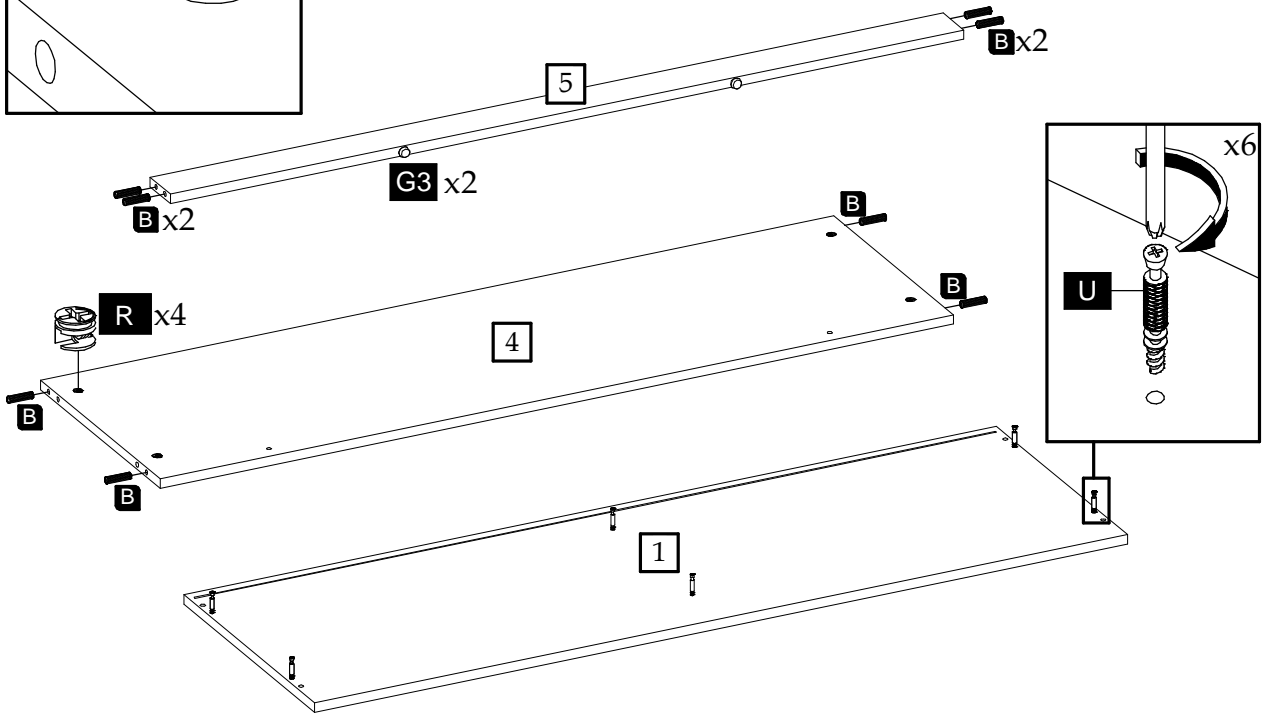

Comodo

Typ A14 (6S)

1=2=3=4=5=6

Element symbol	Measurements				Code
	Width	Depth	Height	Quantity	
1	1400	450	16	1	1002
2	824	433	16	1	1003
3	824	433	16	1	1004
4	1366	412	16	1	1005/2005
5	1366	70	16	1	1006
6	675	65	16	1	1013,1018,1024
7	738	411	16	1	1042/2043
8	675	65	16	1	1030,1036,1042
9	695	210	16	1	1008
10	695	210	16	1	1001
11	695	210	16	1	1019
12	695	210	16	1	1025
13	695	210	16	1	1031
14	695	210	16	1	1037
15	350	89.5	16	1	1009/2009
16	617.5	89.5	16	1	1010
17	350	89.5	16	1	1011/2011
18	350	89.5	16	1	1014/2014
19	617.5	89.5	16	1	1015
20	350	89.5	16	1	1016/2016
21	350	89.5	16	1	1020/2020
22	617.5	89.5	16	1	1021
23	350	89.5	16	1	1022/2022
24	350	89.5	16	1	1026/2026
25	617.5	89.5	16	1	1027
26	350	89.5	16	1	1028/2028
27	350	89.5	16	1	1032/2032
28	617.5	89.5	16	1	1033
29	350	89.5	16	1	1034/2034
30	350	89.5	16	1	1038/2038
31	617.5	89.5	16	1	1039
32	350	89.5	16	1	1040/2040
33	760	345	3	4	N/A
34	649.5	355	3	6	N/A

1

2

3

4

5

6

7

1=2=3=4=5=6