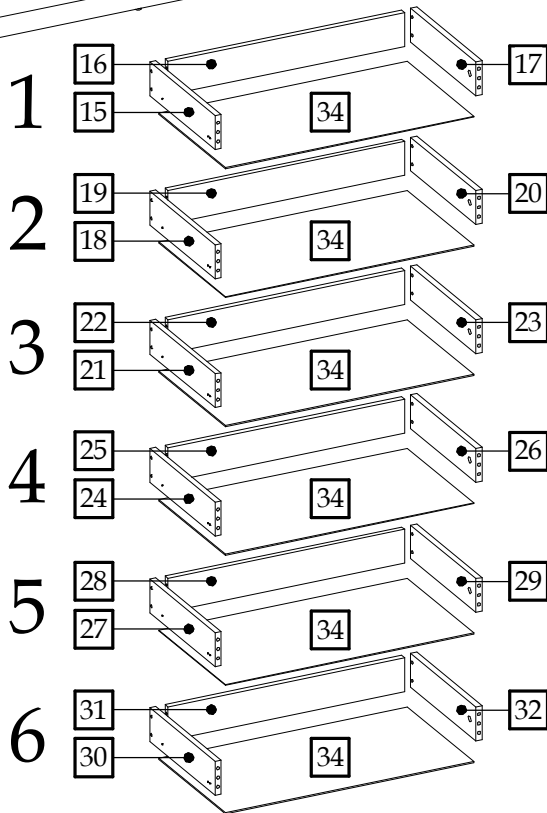

Comodo

Typ A14 (6S)

1=2=3=4=5=6

Element symbol	Measurements				Code
	Width	Depth	Height	Quantity	
1	1400	450	16	1	1002
2	824	433	16	1	1003
3	824	433	16	1	1004
4	1366	412	16	1	1005/2005
5	1366	70	16	1	1006
6	675	65	16	1	1013,1018,1024
7	738	411	16	1	1042/2043
8	675	65	16	1	1030,1036,1042
9	695	210	16	1	1008
10	695	210	16	1	1001
11	695	210	16	1	1019
12	695	210	16	1	1025
13	695	210	16	1	1031
14	695	210	16	1	1037
15	350	89.5	16	1	1009/2009
16	617.5	89.5	16	1	1010
17	350	89.5	16	1	1011/2011
18	350	89.5	16	1	1014/2014
19	617.5	89.5	16	1	1015
20	350	89.5	16	1	1016/2016
21	350	89.5	16	1	1020/2020
22	617.5	89.5	16	1	1021
23	350	89.5	16	1	1022/2022
24	350	89.5	16	1	1026/2026
25	617.5	89.5	16	1	1027
26	350	89.5	16	1	1028/2028
27	350	89.5	16	1	1032/2032
28	617.5	89.5	16	1	1033
29	350	89.5	16	1	1034/2034
30	350	89.5	16	1	1038/2038
31	617.5	89.5	16	1	1039
32	350	89.5	16	1	1040/2040
33	760	345	3	4	N/A
34	649.5	355	3	6	N/A

1

2

3

4

5

6

7

1=2=3=4=5=6