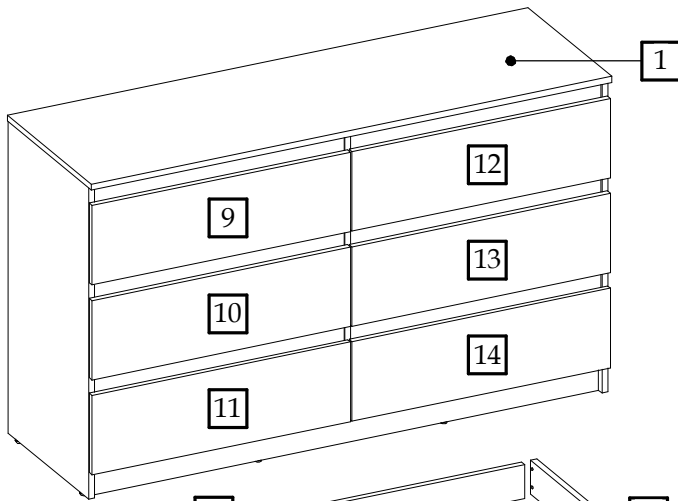

Comodo

Typ A14 (6S)

1=2=3=4=5=6

Element symbol	Measurements				Code
	Width	Depth	Height	Quantity	
1	1400	450	16	1	1002
2	824	433	16	1	1003
3	824	433	16	1	1004
4	1366	412	16	1	1005/2005
5	1366	70	16	1	1006
6	675	65	16	1	1013,1018,1024
7	738	411	16	1	1042/2043
8	675	65	16	1	1030,1036,1042
9	695	210	16	1	1008
10	695	210	16	1	1001
11	695	210	16	1	1019
12	695	210	16	1	1025
13	695	210	16	1	1031
14	695	210	16	1	1037
15	350	89.5	16	1	1009/2009
16	617.5	89.5	16	1	1010
17	350	89.5	16	1	1011/2011
18	350	89.5	16	1	1014/2014
19	617.5	89.5	16	1	1015
20	350	89.5	16	1	1016/2016
21	350	89.5	16	1	1020/2020
22	617.5	89.5	16	1	1021
23	350	89.5	16	1	1022/2022
24	350	89.5	16	1	1026/2026
25	617.5	89.5	16	1	1027
26	350	89.5	16	1	1028/2028
27	350	89.5	16	1	1032/2032
28	617.5	89.5	16	1	1033
29	350	89.5	16	1	1034/2034
30	350	89.5	16	1	1038/2038
31	617.5	89.5	16	1	1039
32	350	89.5	16	1	1040/2040
33	760	345	3	4	N/A
34	649.5	355	3	6	N/A

1

2

3

4

5

6

7

1=2=3=4=5=6