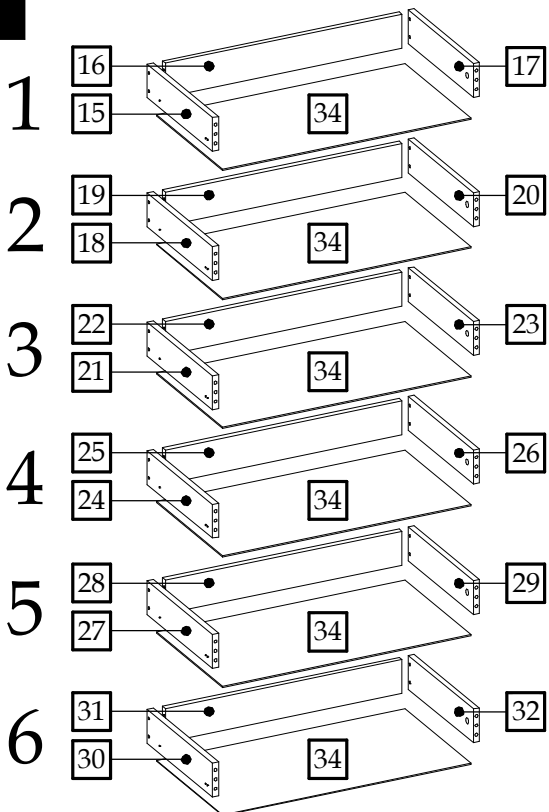

Comodo

Typ A14 (6S)

1=2=3=4=5=6

Element symbol	Measurements				Code
	Width	Depth	Height	Quantity	
1	1400	450	16	1	1002
2	824	433	16	1	1003
3	824	433	16	1	1004
4	1366	412	16	1	1005/2005
5	1366	70	16	1	1006
6	675	65	16	1	1013,1018,1024
7	738	411	16	1	1042/2043
8	675	65	16	1	1030,1036,1042
9	695	210	16	1	1008
10	695	210	16	1	1001
11	695	210	16	1	1019
12	695	210	16	1	1025
13	695	210	16	1	1031
14	695	210	16	1	1037
15	350	89.5	16	1	1009/2009
16	617.5	89.5	16	1	1010
17	350	89.5	16	1	1011/2011
18	350	89.5	16	1	1014/2014
19	617.5	89.5	16	1	1015
20	350	89.5	16	1	1016/2016
21	350	89.5	16	1	1020/2020
22	617.5	89.5	16	1	1021
23	350	89.5	16	1	1022/2022
24	350	89.5	16	1	1026/2026
25	617.5	89.5	16	1	1027
26	350	89.5	16	1	1028/2028
27	350	89.5	16	1	1032/2032
28	617.5	89.5	16	1	1033
29	350	89.5	16	1	1034/2034
30	350	89.5	16	1	1038/2038
31	617.5	89.5	16	1	1039
32	350	89.5	16	1	1040/2040
33	760	345	3	4	N/A
34	649.5	355	3	6	N/A

1

2

3

4

5

6

7

1=2=3=4=5=6