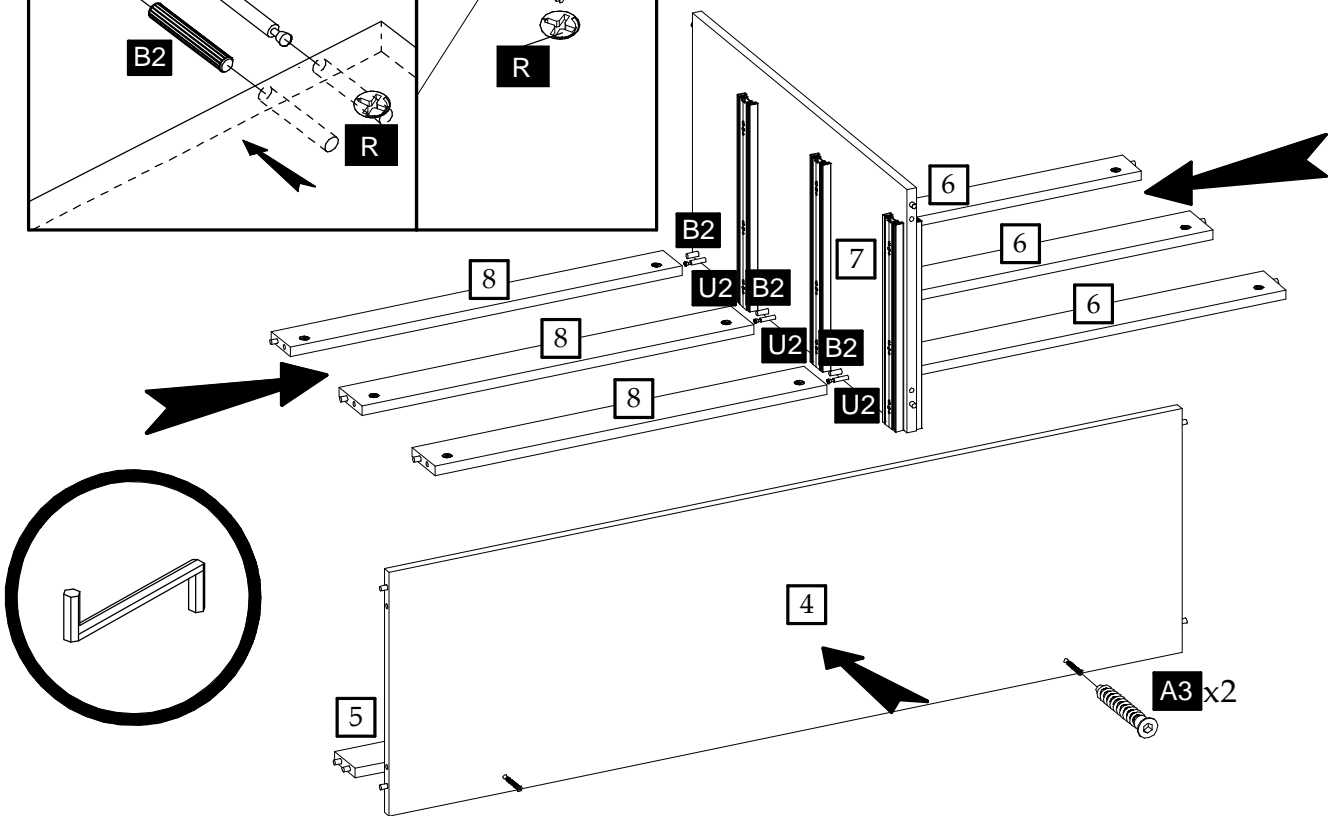

Comodo

Typ A14 (6S)

1=2=3=4=5=6

Element symbol	Measurements				Code
	Width	Depth	Height	Quantity	
1	1400	450	16	1	1002
2	824	433	16	1	1003
3	824	433	16	1	1004
4	1366	412	16	1	1005/2005
5	1366	70	16	1	1006
6	675	65	16	1	1013,1018,1024
7	738	411	16	1	1042/2043
8	675	65	16	1	1030,1036,1042
9	695	210	16	1	1008
10	695	210	16	1	1001
11	695	210	16	1	1019
12	695	210	16	1	1025
13	695	210	16	1	1031
14	695	210	16	1	1037
15	350	89.5	16	1	1009/2009
16	617.5	89.5	16	1	1010
17	350	89.5	16	1	1011/2011
18	350	89.5	16	1	1014/2014
19	617.5	89.5	16	1	1015
20	350	89.5	16	1	1016/2016
21	350	89.5	16	1	1020/2020
22	617.5	89.5	16	1	1021
23	350	89.5	16	1	1022/2022
24	350	89.5	16	1	1026/2026
25	617.5	89.5	16	1	1027
26	350	89.5	16	1	1028/2028
27	350	89.5	16	1	1032/2032
28	617.5	89.5	16	1	1033
29	350	89.5	16	1	1034/2034
30	350	89.5	16	1	1038/2038
31	617.5	89.5	16	1	1039
32	350	89.5	16	1	1040/2040
33	760	345	3	4	N/A
34	649.5	355	3	6	N/A

1

2

3

4

5

6

7

1=2=3=4=5=6