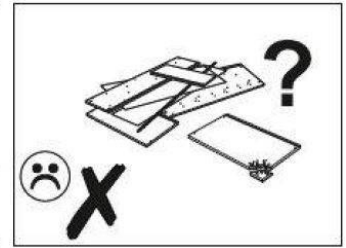

TOSCA

Komoda systemu
3-drzwiowa
TC-K2D1W

60 min

You need for fitting-up:

Niezbędne narzędzia i akcesoria :

Uwaga!

W dniu zakupu mebli należy sprawdzić (najlepiej w sklepie) stan zakupionych mebli tzn.:

1. Czy towar jest zgodny z zamówieniem.
2. Czy elementy nie są uszkodzone i czy ich ilość wraz z akcesoriami jest zgodna z wykazem na drugiej stronie.

NUMER	WYMIAR	ILOŚĆ
01.01	772,0x380,0x18,0mm	1
01.02	772,0x380,0x18,0mm	1
02.01	1200,0x400,0x18,0mm	1
02.02	1200,0x400,0x18,0mm	1
03.11	376,0x376,0x18,0mm	2
04.01	772,0x376,0x18,0mm	1
04.02	772,0x376,0x18,0mm	1
05.11	372,0x372,0x18,0mm	2
05.12	376,0x376,0x18,0mm	2
07.61	1100,0x40,0x20,0mm	2
08.01	766,0x394,0x18,0mm	1
08.02	766,0x394,0x18,0mm	1
08.13	766,0x399,0x18,0mm	1
10.11	796,0x397,0x3,0mm	2
10.12	796,0x392,0x3,0mm	1
16.21	645,0x280,0x4,0mm	1
STC	125,0x40,0x40,0mm	4