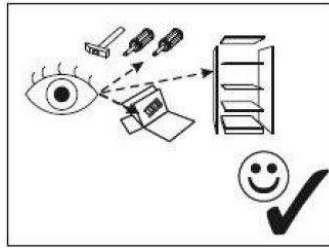

TOSCA

Komoda systemu
3-drzwiowa
TC-K2D1W

60 min

You need for fitting-up:

Niezbędne narzędzia i akcesoria :

Uwaga!

W dniu zakupu mebli należy sprawdzić (najlepiej w sklepie) stan zakupionych mebli tzn.:

1. Czy towar jest zgodny z zamówieniem.
2. Czy elementy nie są uszkodzone i czy ich ilość wraz z akcesoriami jest zgodna z wykazem na drugiej stronie.

NUMER	WYMIAR	ILOŚĆ
01.01	772,0x380,0x18,0mm	1
01.02	772,0x380,0x18,0mm	1
02.01	1200,0x400,0x18,0mm	1
02.02	1200,0x400,0x18,0mm	1
03.11	376,0x376,0x18,0mm	2
04.01	772,0x376,0x18,0mm	1
04.02	772,0x376,0x18,0mm	1
05.11	372,0x372,0x18,0mm	2
05.12	376,0x376,0x18,0mm	2
07.61	1100,0x40,0x20,0mm	2
08.01	766,0x394,0x18,0mm	1
08.02	766,0x394,0x18,0mm	1
08.13	766,0x399,0x18,0mm	1
10.11	796,0x397,0x3,0mm	2
10.12	796,0x392,0x3,0mm	1
16.21	645,0x280,0x4,0mm	1
STC	125,0x40,0x40,0mm	4