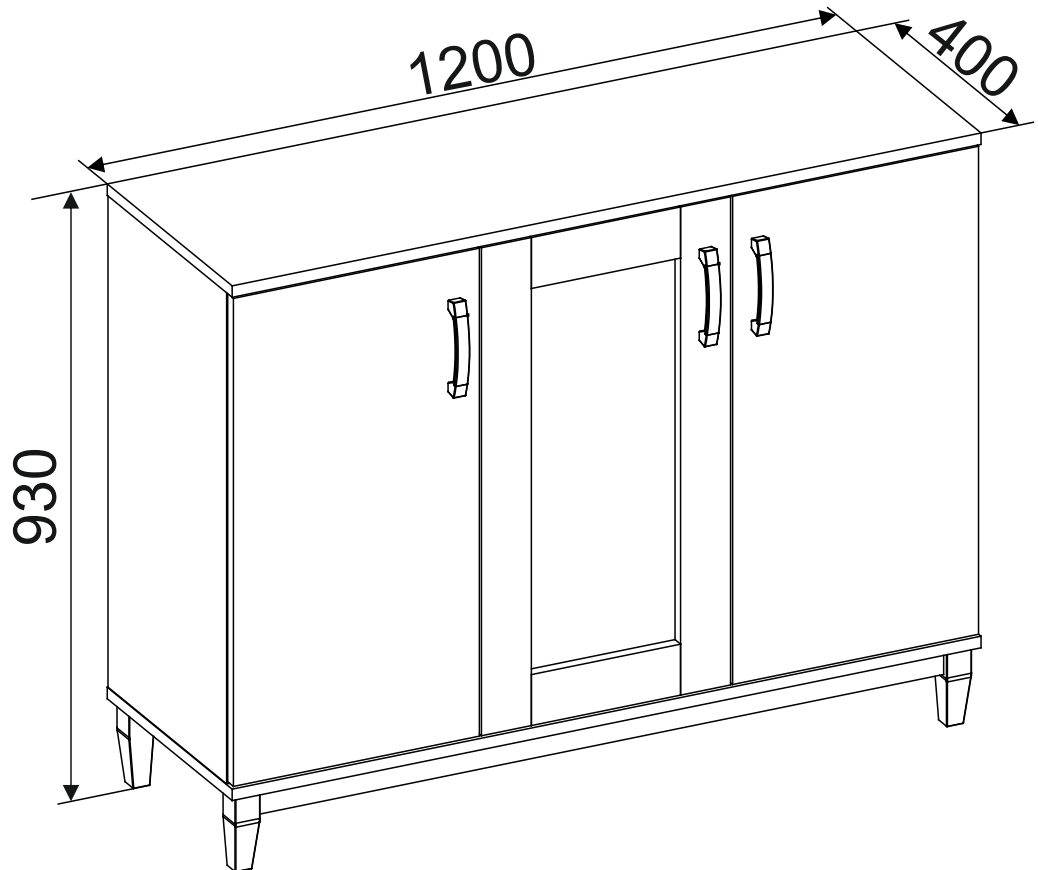

TOSCA

Komoda systemu
3-drzwiowa
TC-K2D1W

60 min

You need for fitting-up:

Niezbędne narzędzia i akcesoria :

Uwaga!

W dniu zakupu mebli należy sprawdzić (najlepiej w sklepie) stan zakupionych mebli tzn.:

1. Czy towar jest zgodny z zamówieniem.
2. Czy elementy nie są uszkodzone i czy ich ilość wraz z akcesoriami jest zgodna z wykazem na drugiej stronie.

NUMER	WYMIAR	ILOŚĆ
01.01	772,0x380,0x18,0mm	1
01.02	772,0x380,0x18,0mm	1
02.01	1200,0x400,0x18,0mm	1
02.02	1200,0x400,0x18,0mm	1
03.11	376,0x376,0x18,0mm	2
04.01	772,0x376,0x18,0mm	1
04.02	772,0x376,0x18,0mm	1
05.11	372,0x372,0x18,0mm	2
05.12	376,0x376,0x18,0mm	2
07.61	1100,0x40,0x20,0mm	2
08.01	766,0x394,0x18,0mm	1
08.02	766,0x394,0x18,0mm	1
08.13	766,0x399,0x18,0mm	1
10.11	796,0x397,0x3,0mm	2
10.12	796,0x392,0x3,0mm	1
16.21	645,0x280,0x4,0mm	1
STC	125,0x40,0x40,0mm	4