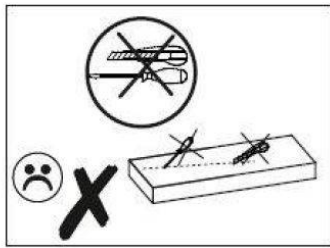

TOSCA

Komoda systemu
3-drzwiowa
TC-K2D1W

60 min

You need for fitting-up:

Niezbędne narzędzia i akcesoria :

Uwaga!

W dniu zakupu mebli należy sprawdzić (najlepiej w sklepie) stan zakupionych mebli tzn.:

1. Czy towar jest zgodny z zamówieniem.
2. Czy elementy nie są uszkodzone i czy ich ilość wraz z akcesoriami jest zgodna z wykazem na drugiej stronie.

NUMER	WYMIAR	ILOŚĆ
01.01	772,0x380,0x18,0mm	1
01.02	772,0x380,0x18,0mm	1
02.01	1200,0x400,0x18,0mm	1
02.02	1200,0x400,0x18,0mm	1
03.11	376,0x376,0x18,0mm	2
04.01	772,0x376,0x18,0mm	1
04.02	772,0x376,0x18,0mm	1
05.11	372,0x372,0x18,0mm	2
05.12	376,0x376,0x18,0mm	2
07.61	1100,0x40,0x20,0mm	2
08.01	766,0x394,0x18,0mm	1
08.02	766,0x394,0x18,0mm	1
08.13	766,0x399,0x18,0mm	1
10.11	796,0x397,0x3,0mm	2
10.12	796,0x392,0x3,0mm	1
16.21	645,0x280,0x4,0mm	1
STC	125,0x40,0x40,0mm	4