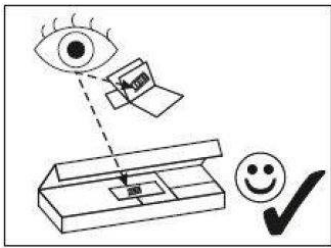

TOSCA

Komoda systemu
3-drzwiowa
TC-K2D1W

60 min

You need for fitting-up:

Niezbędne narzędzia i akcesoria :

Uwaga!

W dniu zakupu mebli należy sprawdzić (najlepiej w sklepie) stan zakupionych mebli tzn.:

1. Czy towar jest zgodny z zamówieniem.
2. Czy elementy nie są uszkodzone i czy ich ilość wraz z akcesoriami jest zgodna z wykazem na drugiej stronie.

NUMER	WYMIAR	ILOŚĆ
01.01	772,0x380,0x18,0mm	1
01.02	772,0x380,0x18,0mm	1
02.01	1200,0x400,0x18,0mm	1
02.02	1200,0x400,0x18,0mm	1
03.11	376,0x376,0x18,0mm	2
04.01	772,0x376,0x18,0mm	1
04.02	772,0x376,0x18,0mm	1
05.11	372,0x372,0x18,0mm	2
05.12	376,0x376,0x18,0mm	2
07.61	1100,0x40,0x20,0mm	2
08.01	766,0x394,0x18,0mm	1
08.02	766,0x394,0x18,0mm	1
08.13	766,0x399,0x18,0mm	1
10.11	796,0x397,0x3,0mm	2
10.12	796,0x392,0x3,0mm	1
16.21	645,0x280,0x4,0mm	1
STC	125,0x40,0x40,0mm	4