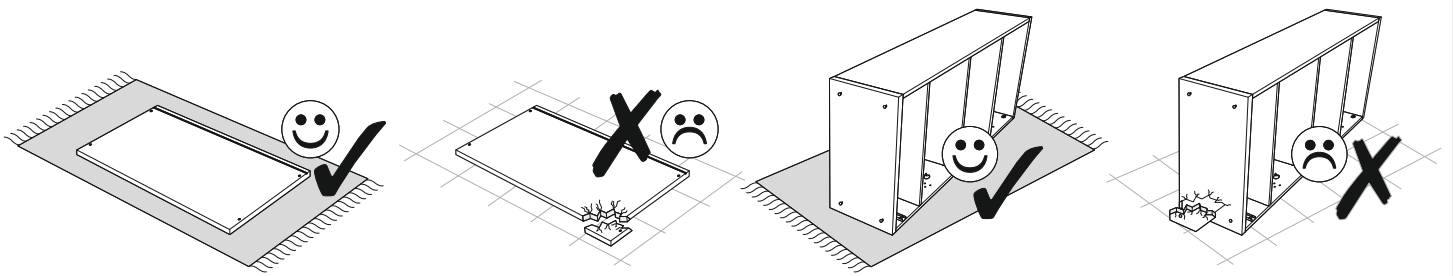

1 EN You need for fitting-up:
PL Niezbędne do montażu :

2 EN You need for fitting-up:
PL Niezbędne do montażu :