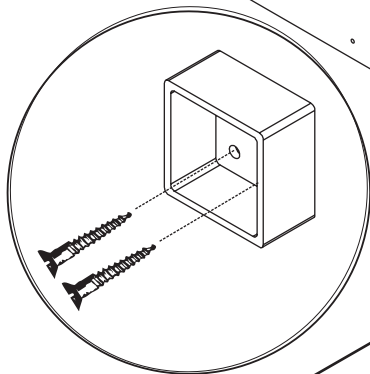

MAXIMUS - M4

Komoda 4 drz

Czas mont. - 90 min.

MAXIMUS - M4

Komoda 4 drz

6

13
3,5x16
x8

7

8

8
x50

9

x4

10

11