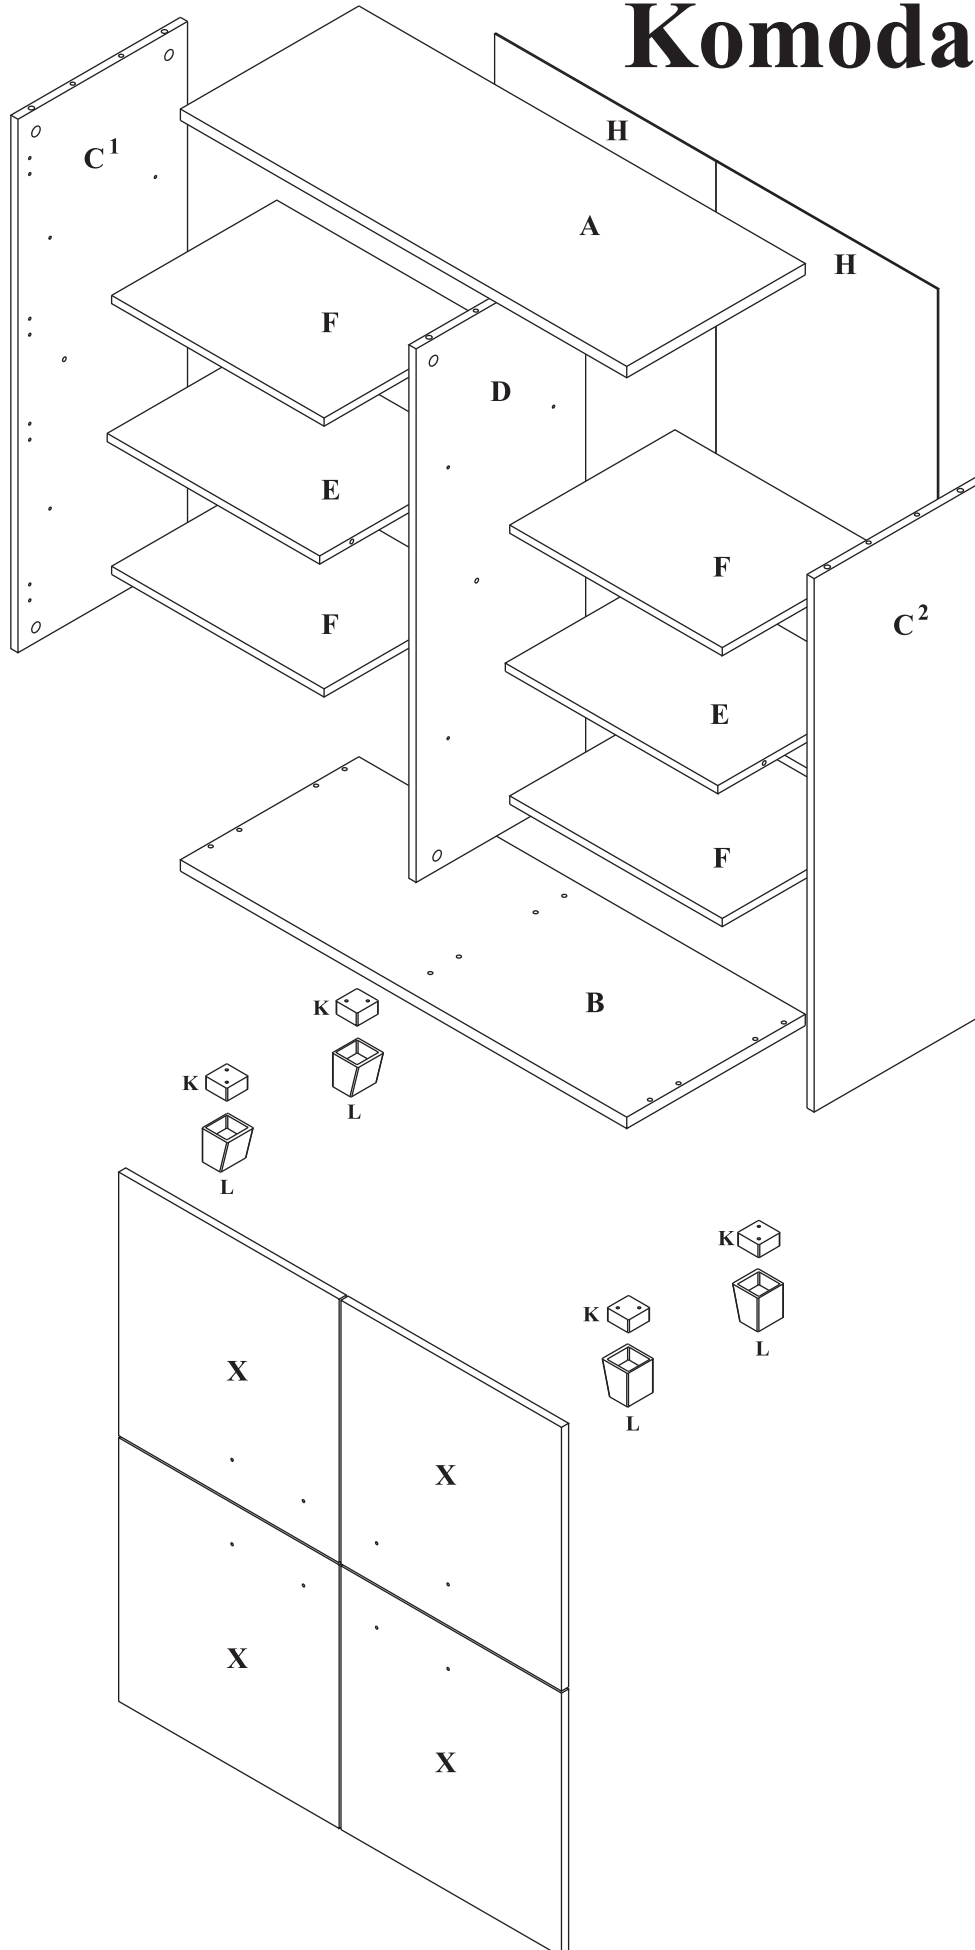

MAXIMUS - M4

Komoda 4 drz

Czas mont. - 90 min.

MAXIMUS - M4

Komoda 4 drz

6

13
3,5x16
x8

7

8

8
x50

9

x4

10

11