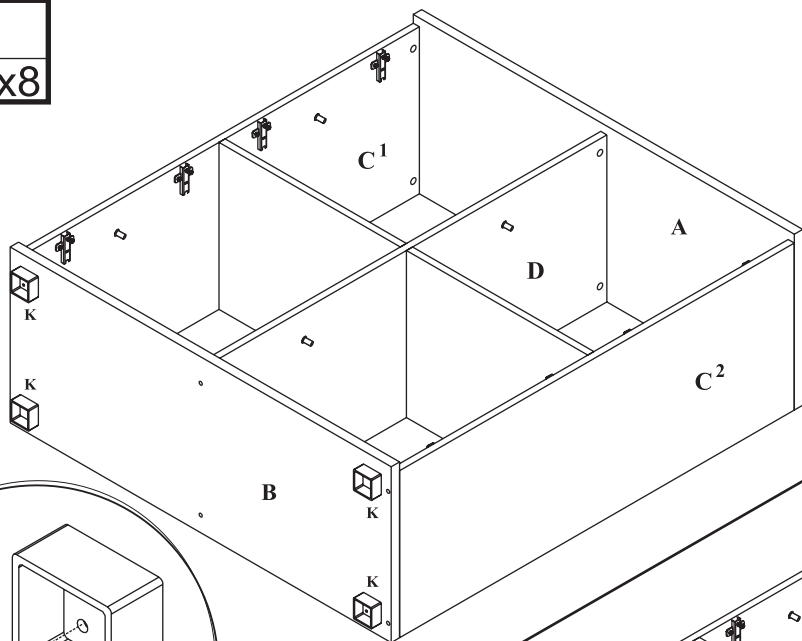

MAXIMUS - M4

Komoda 4 drz

Czas mont. - 90 min.

MAXIMUS - M4

Komoda 4 drz

6

13
3,5x16
x8

7

8

8
x50

9

x4

10

11