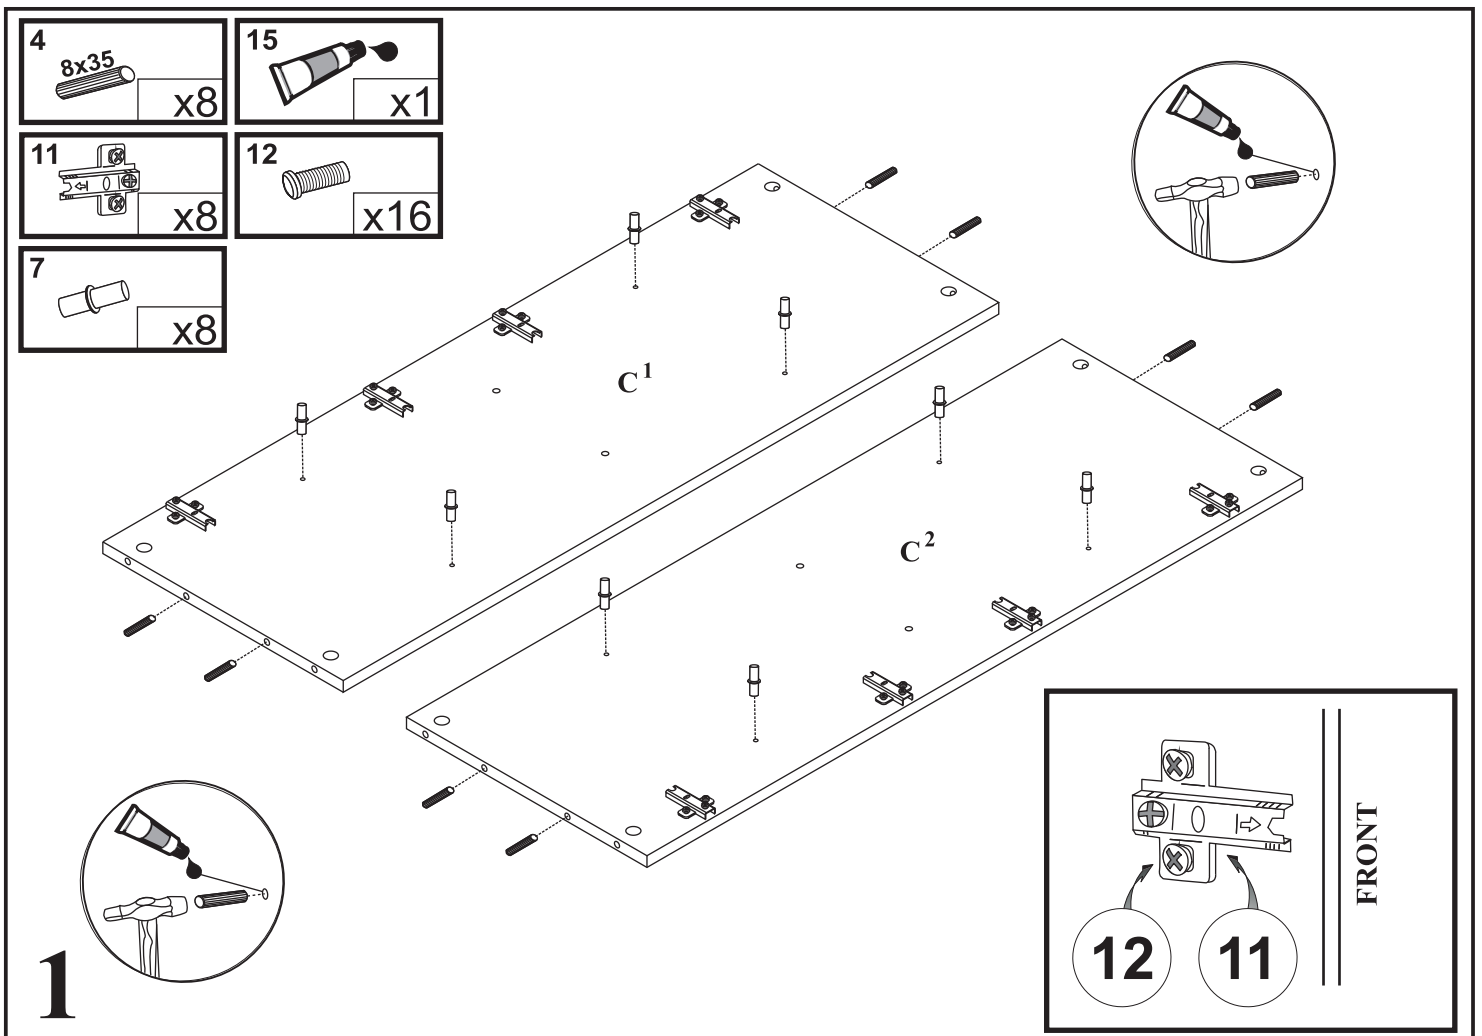

MAXIMUS - M4

Komoda 4 drz

Czas mont. - 90 min.

MAXIMUS - M4

Komoda 4 drz

6

13
3,5x16
x8

7

8

8
x50

9

x4

10

11