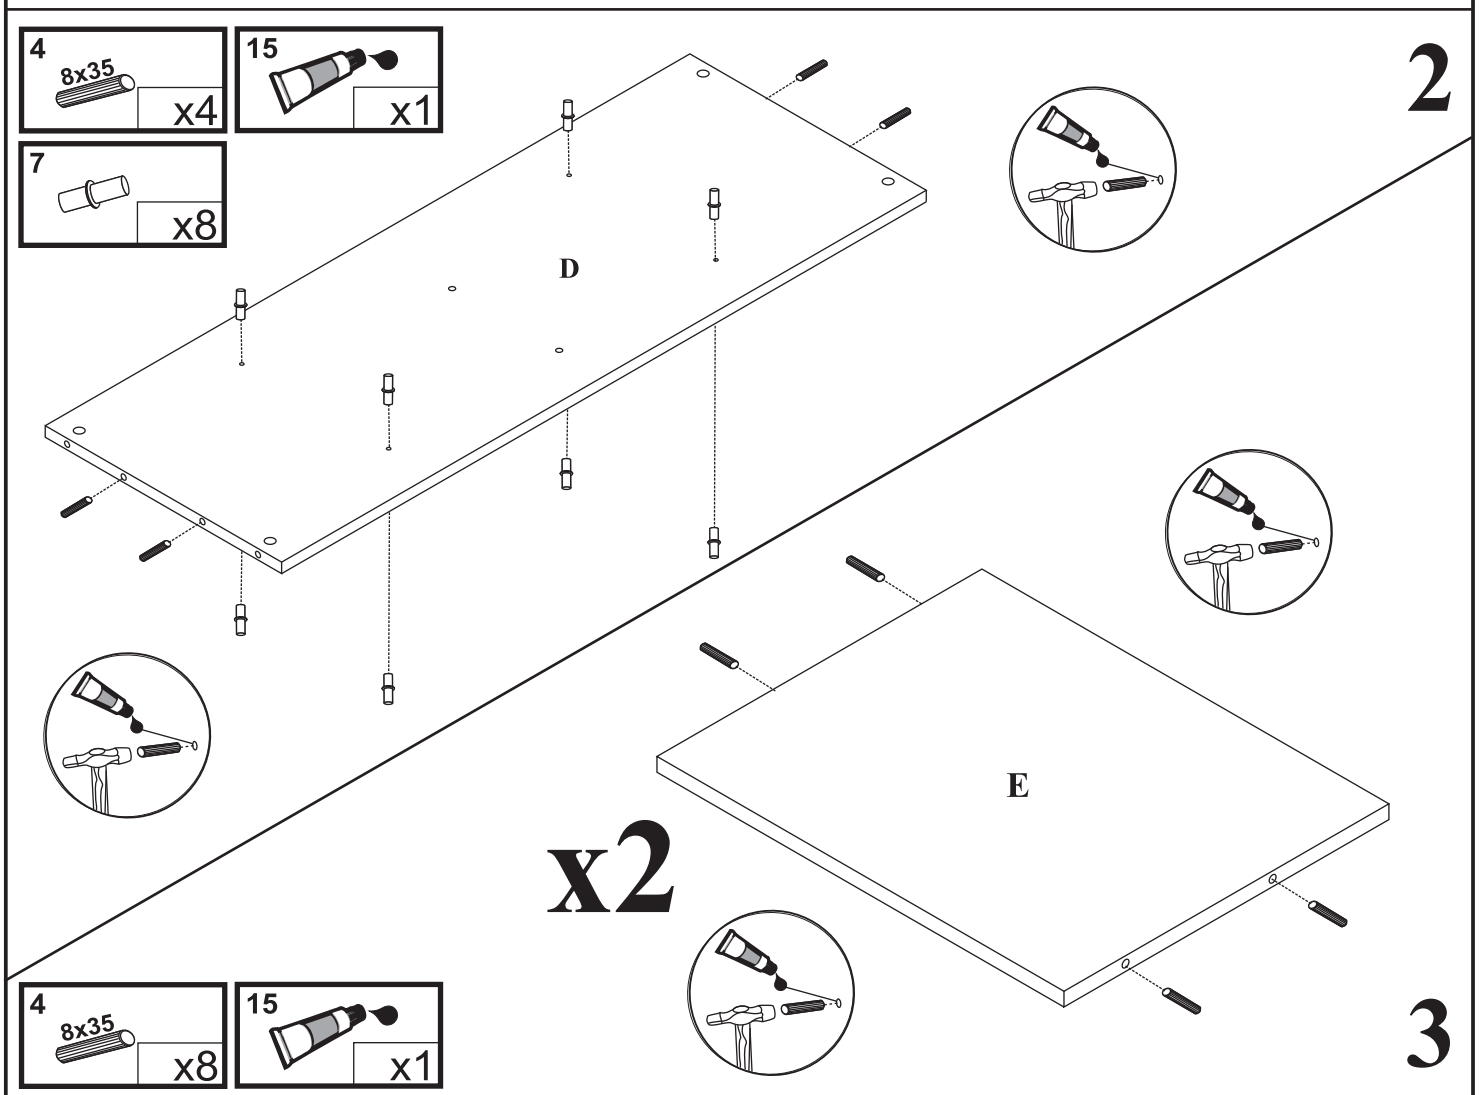

MAXIMUS - M4

Komoda 4 drz

Czas mont. - 90 min.

MAXIMUS - M4

Komoda 4 drz

6

13
3,5x16
x8

7

8

8
x50

9

x4

10

11