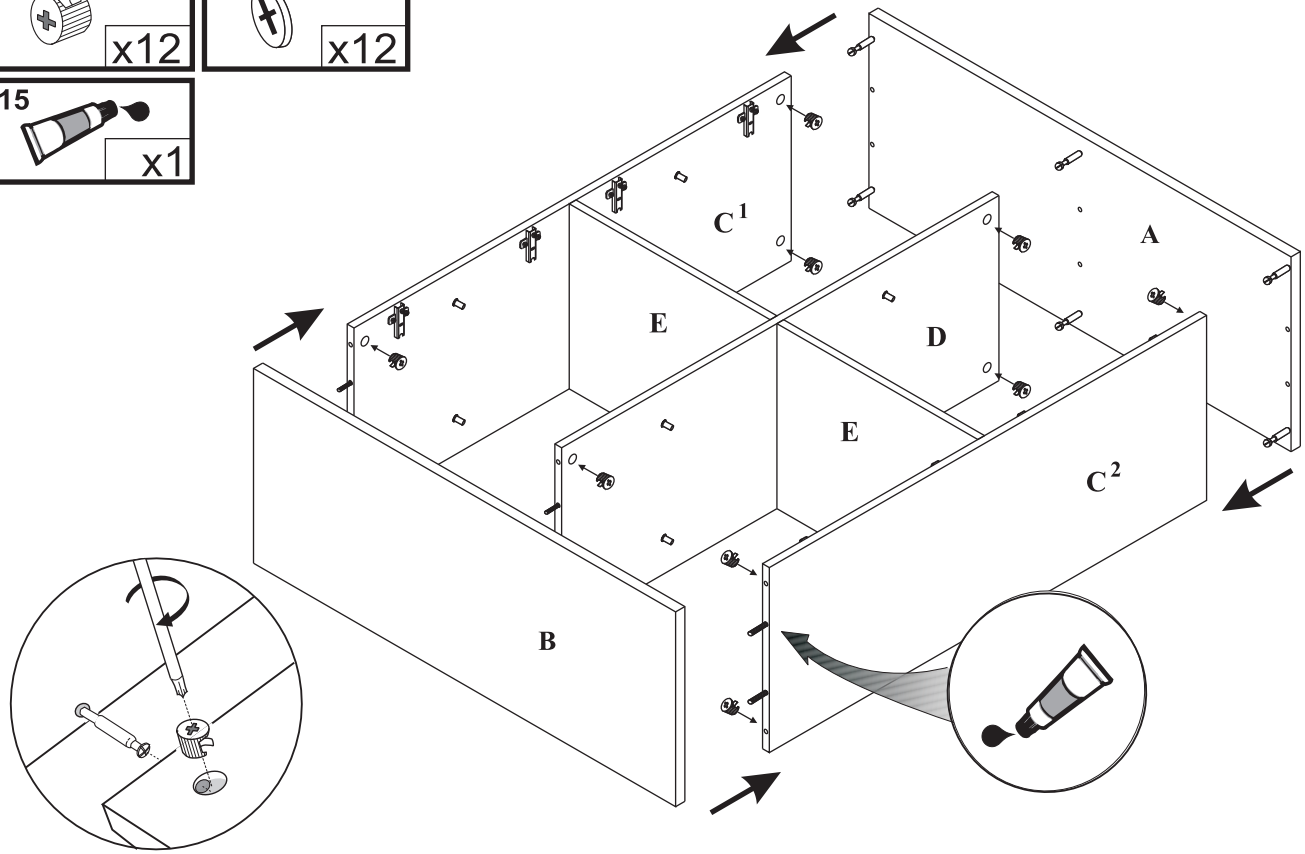

MAXIMUS - M4

Komoda 4 drz

Czas mont. - 90 min.

MAXIMUS - M4

Komoda 4 drz

6

13
3,5x16
x8

7

8

8
x50

9

x4

10

11