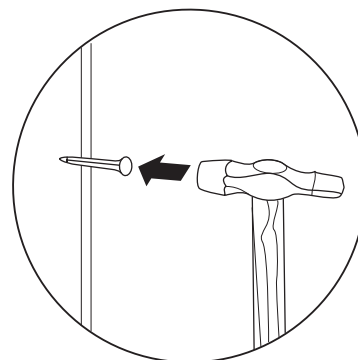

MAXIMUS - M4

Komoda 4 drz

Czas mont. - 90 min.

MAXIMUS - M4

Komoda 4 drz

6

13
3,5x16
x8

7

8

8
x50

9

x4

10

11