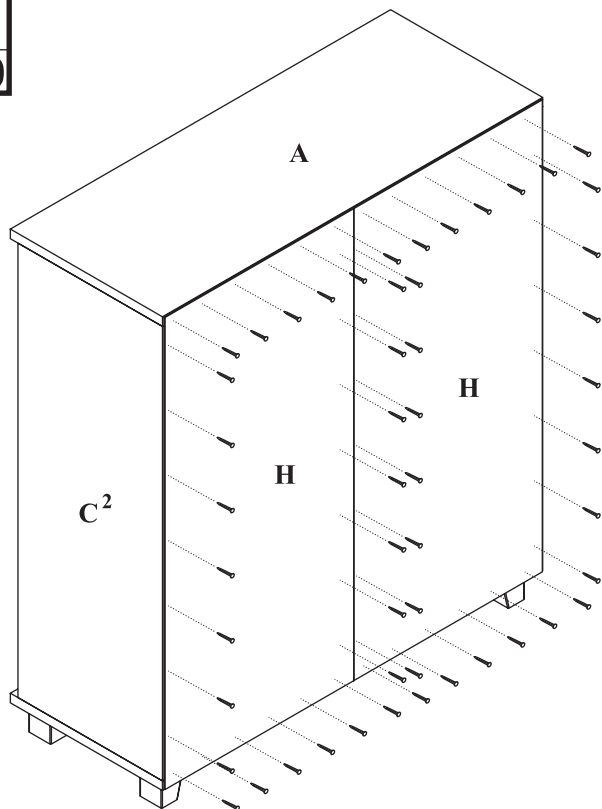

MAXIMUS - M4

Komoda 4 drz

Czas mont. - 90 min.

MAXIMUS - M4

Komoda 4 drz

6

13
3,5x16
x8

7

8

8
x50

9

x4

10

11