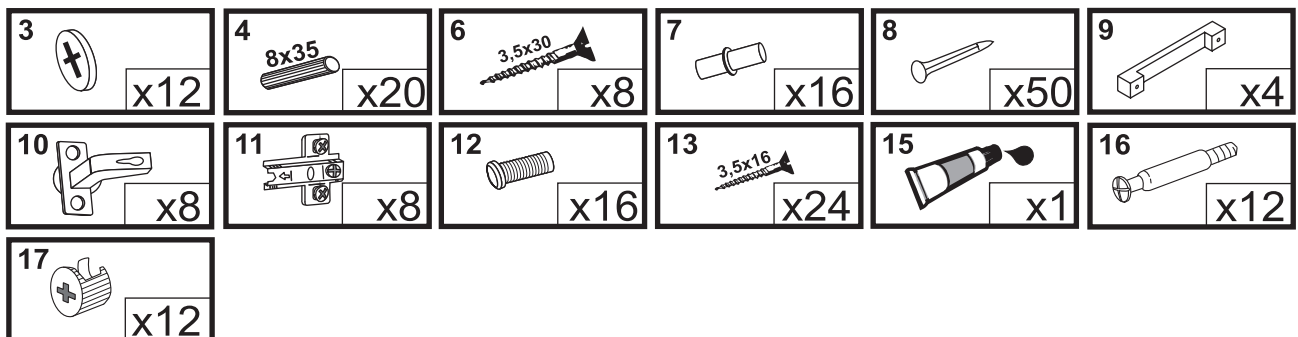

MAXIMUS - M4

Komoda 4 drz

Czas mont. - 90 min.

MAXIMUS - M4

Komoda 4 drz

6

13
3,5x16
x8

7

8

8
x50

9

x4

10

11