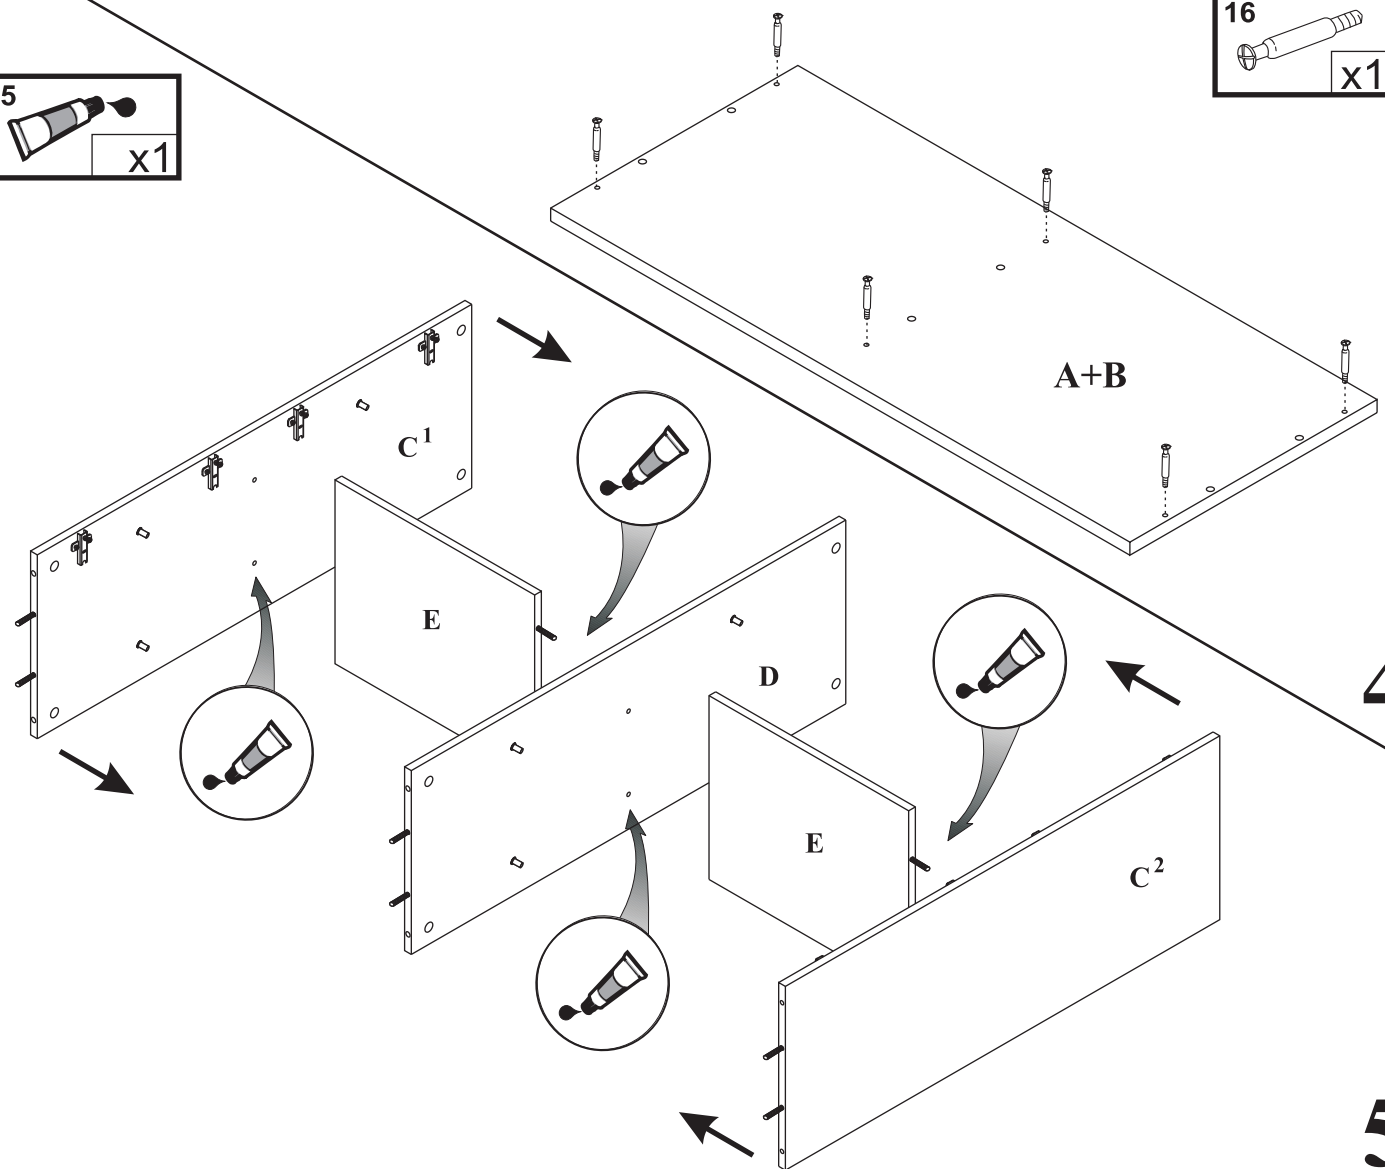

MAXIMUS - M4

Komoda 4 drz

Czas mont. - 90 min.

MAXIMUS - M4

Komoda 4 drz

6

13
3,5x16
x8

7

8

8
x50

9

x4

10

11