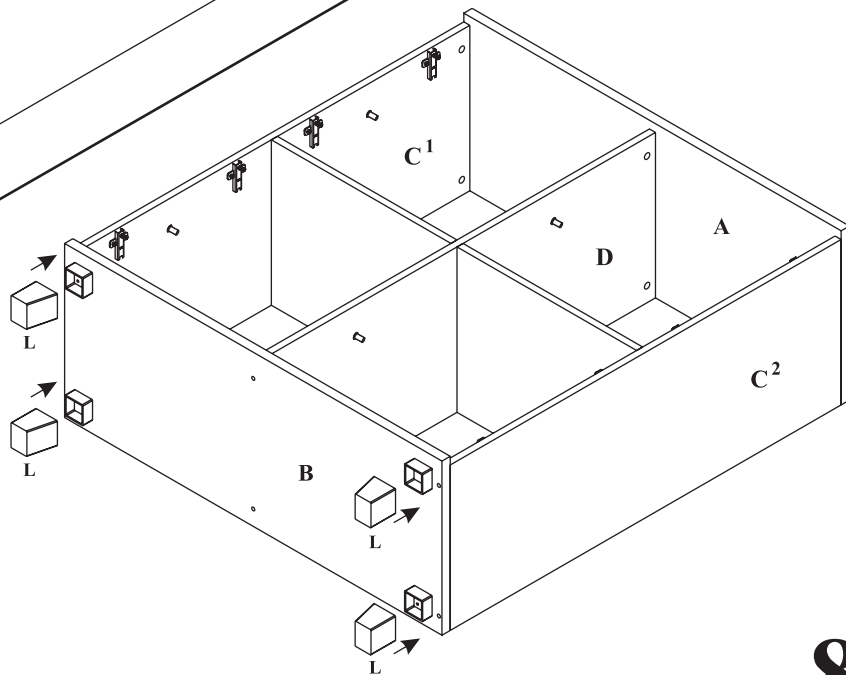

MAXIMUS - M4

Komoda 4 drz

Czas mont. - 90 min.

MAXIMUS - M4

Komoda 4 drz

6

13
3,5x16
x8

7

8

8
x50

9

x4

10

11