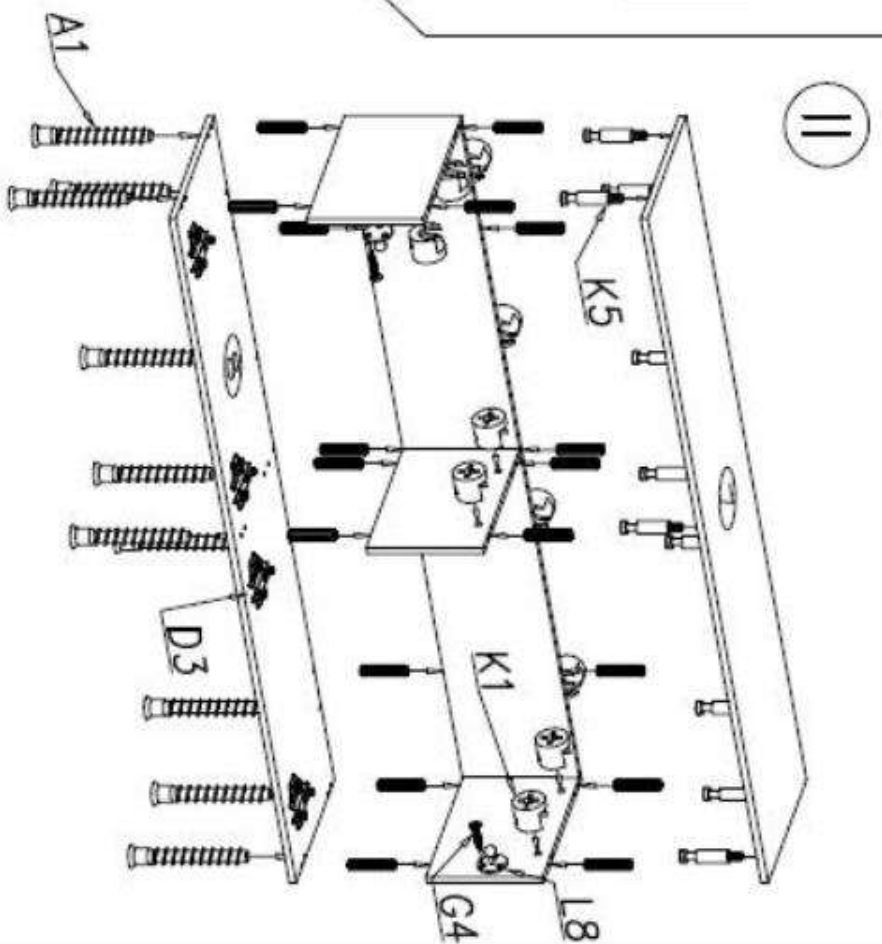

PRZED ROZPOCZĘCIEM MONTAŻU ZAPOZNAĆ SIĘ Z INSTRUKCJĄ

Narzędzia niezbędne do montażu (nie dostarczane przez producenta)

VIGO

RTV 140

PRZED ROZPOCZĘCIEM MONTAŻU ZAPOZNAĆ SIĘ Z INSTRUKCJĄ

Narzędzia niezbędne do montażu (nie dostarczane przez producenta)

VIGO II

Witryna 90
pełna

G4 4 x 16 x5	L8 x1	G30 3 x 20 x2	G31 3 x 12 x2	L9 x1
C3 Z35PR x2	A2 ø7 x 70 x4	D3 PZ35PR x2	U8 x4	
K5 x16	K1 ø15 x 12 x16	B1 x16	W2 x1	G34 3,5 x 16 x4

ODBOJNIKI SAMOOTWIERAJĄCE

Nowość

Odbojnik samootwierający

Przeznaczenie:

- odbojnik do frontów (front po naciśnięciu otwiera się)
- zaleca się zastosowanie z zawiasem samootwierającym i zawiasem bez sprężyny

Cechy produktu:

- otwieranie frontu poprzez lekkie naciśnięcie
- brak konieczności stosowania uchwytych we frontach
- prosty montaż
- niezawodność
- kompletny zestaw montażowy (odbojnik, zastrzak)