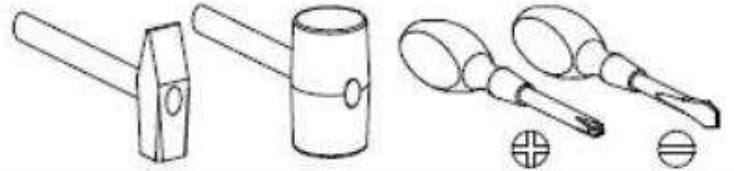

PRZED ROZPOCZĘCIEM MONTAŻU ZAPOZNAĆ SIĘ Z INSTRUKCJĄ

Narzędzia niezbędne do montażu (nie dostarczane przez producenta)

VIGO

RTV 140

PRZED ROZPOCZĘCIEM MONTAŻU ZAPOZNAĆ SIĘ Z INSTRUKCJĄ

Narzędzia niezbędne do montażu (nie dostarczane przez producenta)

VIGO II

Witryna 90
pełna

G4 4 x 16 x5	L8 x1	G30 3 x 20 x2	G31 3 x 12 x2	L9 x1
C3 Z35PR x2	A2 ø7 x 70 x4	D3 PZ35PR x2	U8 x4	
K5 x16	K1 ø15 x 12 x16	B1 x16	W2 x1	G34 3,5 x 16 x4

ODBOJNIKI SAMOOTWIERAJĄCE

Nowość

Odbojnik samootwierający

Przeznaczenie:

- odbojnik do frontów (front po naciśnięciu otwiera się)
- zaleca się zastosowanie z zawiasem samootwierającym i zawiasem bez sprężyny

Cechy produktu:

- otwieranie frontu poprzez lekkie naciśnięcie
- brak konieczności stosowania uchwytych we frontach
- prosty montaż
- niezawodność
- kompletny zestaw montażowy (odbojnik, zastrzak)