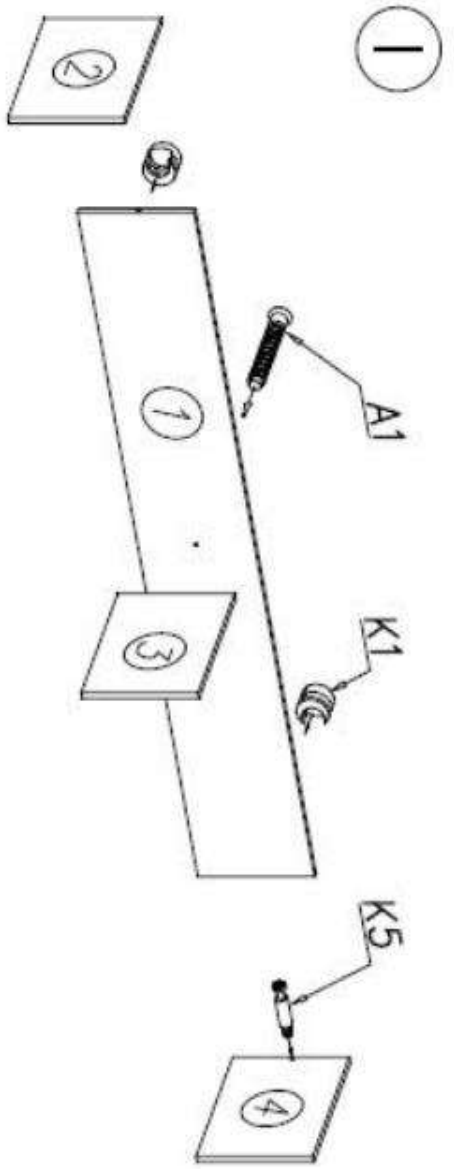

PRZED ROZPOCZĘCIEM MONTAŻU ZAPOZNAĆ SIĘ Z INSTRUKCJĄ

Narzędzia niezbędne do montażu (nie dostarczane przez producenta)

VIGO

RTV 140

PRZED ROZPOCZĘCIEM MONTAŻU ZAPOZNAĆ SIĘ Z INSTRUKCJĄ

Narzędzia niezbędne do montażu (nie dostarczane przez producenta)

VIGO II

Witryna 90
pełna

G4 4 x 16 x5	L8 x1	G30 3 x 20 x2	G31 3 x 12 x2	L9 x1
C3 Z35PR x2	A2 ø7 x 70 x4	D3 PZ35PR x2	U8 x4	
K5 x16	K1 ø15 x 12 x16	B1 x16	W2 x1	G34 3,5 x 16 x4

ODBOJNIKI SAMOOTWIERAJĄCE

Nowość

Odbojnik samootwierający

Przeznaczenie:

- odbojnik do frontów (front po naciśnięciu otwiera się)
- zaleca się zastosowanie z zawiasem samootwierającym i zawiasem bez sprężyny

Cechy produktu:

- otwieranie frontu poprzez lekkie naciśnięcie
- brak konieczności stosowania uchwytych we frontach
- prosty montaż
- niezawodność
- kompletny zestaw montażowy (odbojnik, zastrzak)