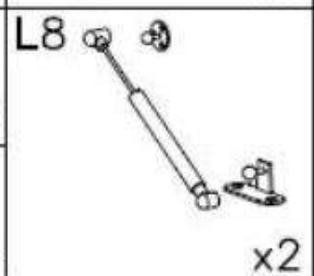

PRZED ROZPOCZĘCIEM MONTAŻU ZAPOZNAĆ SIĘ Z INSTRUKCJĄ

Narzędzia niezbędne do montażu (nie dostarczane przez producenta)

VIGO

RTV 140

PRZED ROZPOCZĘCIEM MONTAŻU ZAPOZNAĆ SIĘ Z INSTRUKCJĄ

Narzędzia niezbędne do montażu (nie dostarczane przez producenta)

VIGO II

Witryna 90
pełna

G4 4 x 16 x5	L8 x1	G30 3 x 20 x2	G31 3 x 12 x2	L9 x1
C3 Z35PR x2	A2 ø7 x 70 x4	D3 PZ35PR x2	U8 x4	
K5 x16	K1 ø15 x 12 x16	B1 x16	W2 x1	G34 3,5 x 16 x4

ODBOJNIKI SAMOOTWIERAJĄCE

Nowość

Odbojnik samootwierający

Przeznaczenie:

- odbojnik do frontów (front po naciśnięciu otwiera się)
- zaleca się zastosowanie z zawiasem samootwierającym i zawiasem bez sprężyny

Cechy produktu:

- otwieranie frontu poprzez lekkie naciśnięcie
- brak konieczności stosowania uchwytych we frontach
- prosty montaż
- niezawodność
- kompletny zestaw montażowy (odbojnik, zastrzak)