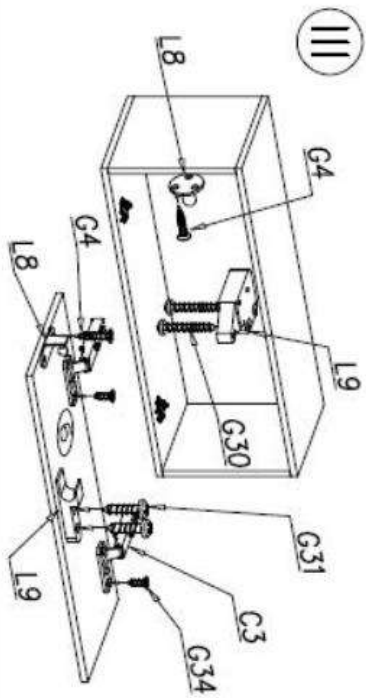

PRZED ROZPOCZĘCIEM MONTAŻU ZAPOZNAĆ SIĘ Z INSTRUKCJĄ

Narzędzia niezbędne do montażu (nie dostarczane przez producenta)

VIGO

RTV 140

PRZED ROZPOCZĘCIEM MONTAŻU ZAPOZNAĆ SIĘ Z INSTRUKCJĄ

Narzędzia niezbędne do montażu (nie dostarczane przez producenta)

VIGO II

Witryna 90
pełna

G4 4 x 16 x5	L8 x1	G30 3 x 20 x2	G31 3 x 12 x2	L9 x1
C3 Z35PR x2	A2 ø7 x 70 x4	D3 PZ35PR x2	U8 x4	
K5 x16	K1 ø15 x 12 x16	B1 x16	W2 x1	G34 3,5 x 16 x4

ODBOJNIKI SAMOOTWIERAJĄCE

Nowość

Odbojnik samootwierający

Przeznaczenie:

- odbojnik do frontów (front po naciśnięciu otwiera się)
- zaleca się zastosowanie z zawiasem samootwierającym i zawiasem bez sprężyny

Cechy produktu:

- otwieranie frontu poprzez lekkie naciśnięcie
- brak konieczności stosowania uchwytych we frontach
- prosty montaż
- niezawodność
- kompletny zestaw montażowy (odbojnik, zastrzak)