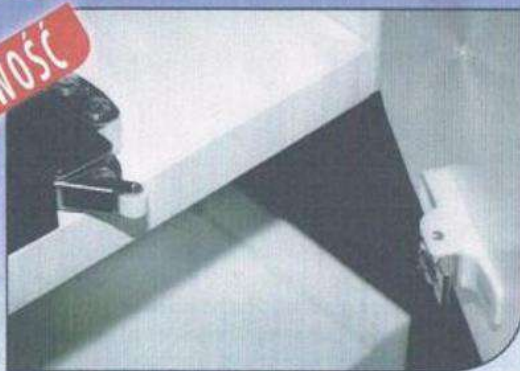

VIGO II

Witryna 90
pełna

G4 4 x 16 x5	L8 x1	G30 3 x 20 x2	G31 3 x 12 x2	L9 x1
C3 Z35PR x2	A2 ø7 x 70 x4	D3 PZ35PR x2	U8 x4	
K5 x16	K1 ø15 x 12 x16	B1 x16	W2 x1	G34 3,5 x 16 x4

ODBOJNIKI SAMOOTWIERAJĄCE

Nowość

Odbojnik samootwierający

Przeznaczenie:

- odbojnik do frontów (front po naciśnięciu otwiera się)
- zaleca się zastosowanie z zawiasem samootwierającym i zawiasem bez sprężyny

Cechy produktu:

- otwieranie frontu poprzez lekkie naciśnięcie
- brak konieczności stosowania uchwytych we frontach
- prosty montaż
- niezawodność
- kompletny zestaw montażowy (odbojnik, zastrzak)