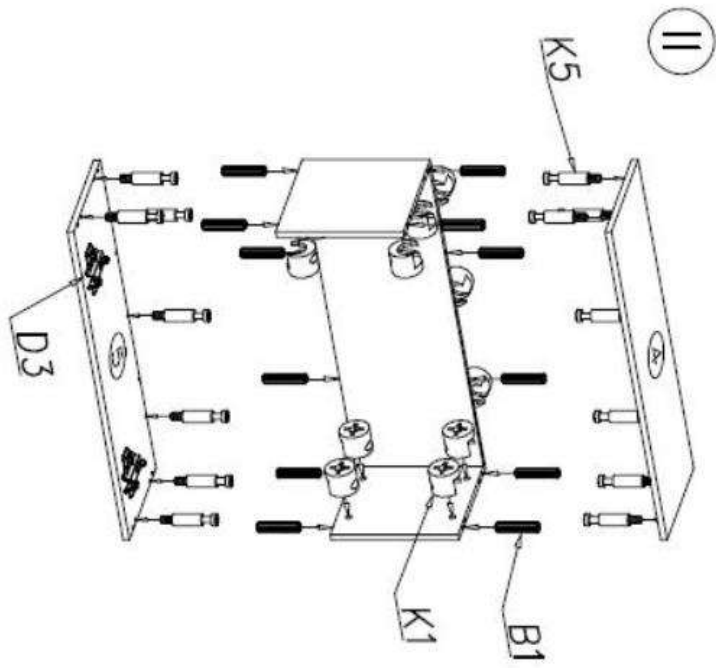

PRZED ROZPOCZĘCIEM MONTAŻU ZAPOZNAĆ SIĘ Z INSTRUKCJĄ

Narzędzia niezbędne do montażu (nie dostarczane przez producenta)

VIGO

RTV 140

PRZED ROZPOCZĘCIEM MONTAŻU ZAPOZNAĆ SIĘ Z INSTRUKCJĄ

Narzędzia niezbędne do montażu (nie dostarczane przez producenta)

VIGO II

Witryna 90
pełna

G4 4 x 16 x5	L8 x1	G30 3 x 20 x2	G31 3 x 12 x2	L9 x1
C3 Z35PR x2	A2 ø7 x 70 x4	D3 PZ35PR x2	U8 x4	
K5 x16	K1 ø15 x 12 x16	B1 x16	W2 x1	G34 3,5 x 16 x4

ODBOJNIKI SAMOOTWIERAJĄCE

Nowość

Odbojnik samootwierający

Przeznaczenie:

- odbojnik do frontów (front po naciśnięciu otwiera się)
- zaleca się zastosowanie z zawiasem samootwierającym i zawiasem bez sprężyny

Cechy produktu:

- otwieranie frontu poprzez lekkie naciśnięcie
- brak konieczności stosowania uchwytych we frontach
- prosty montaż
- niezawodność
- kompletny zestaw montażowy (odbojnik, zastrzak)