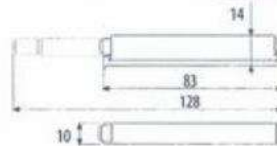

Index: AM-PL-DL-MAG