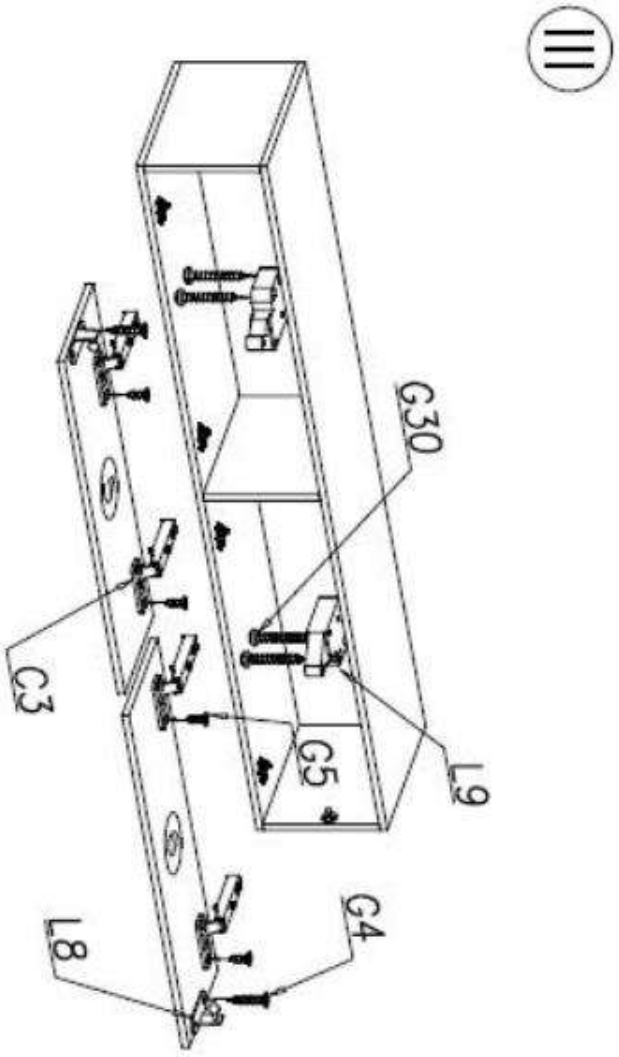

PRZED ROZPOCZĘCIEM MONTAŻU ZAPOZNAĆ SIĘ Z INSTRUKCJĄ

Narzędzia niezbędne do montażu (nie dostarczane przez producenta)

VIGO

RTV 140

PRZED ROZPOCZĘCIEM MONTAŻU ZAPOZNAĆ SIĘ Z INSTRUKCJĄ

Narzędzia niezbędne do montażu (nie dostarczane przez producenta)

VIGO II

Witryna 90
pełna

G4 4 x 16 x5	L8 x1	G30 3 x 20 x2	G31 3 x 12 x2	L9 x1
C3 Z35PR x2	A2 ø7 x 70 x4	D3 PZ35PR x2	U8 x4	
K5 x16	K1 ø15 x 12 x16	B1 x16	W2 x1	G34 3,5 x 16 x4

ODBOJNIKI SAMOOTWIERAJĄCE

Nowość

Odbojnik samootwierający

Przeznaczenie:

- odbojnik do frontów (front po naciśnięciu otwiera się)
- zaleca się zastosowanie z zawiasem samootwierającym i zawiasem bez sprężyny

Cechy produktu:

- otwieranie frontu poprzez lekkie naciśnięcie
- brak konieczności stosowania uchwytych we frontach
- prosty montaż
- niezawodność
- kompletny zestaw montażowy (odbojnik, zastrzak)