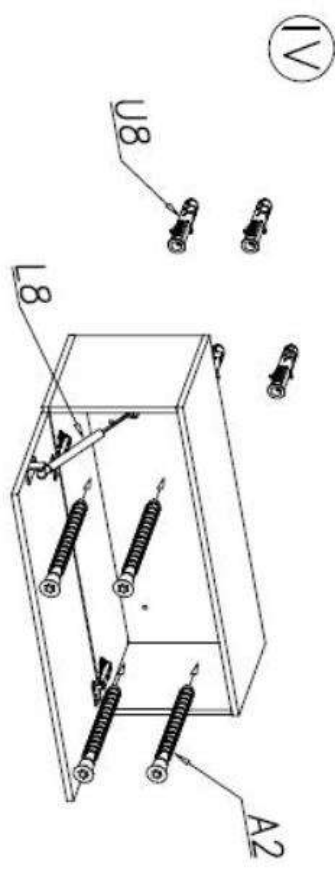

PRZED ROZPOCZĘCIEM MONTAŻU ZAPOZNAĆ SIĘ Z INSTRUKCJĄ

Narzędzia niezbędne do montażu (nie dostarczane przez producenta)

VIGO

RTV 140

PRZED ROZPOCZĘCIEM MONTAŻU ZAPOZNAĆ SIĘ Z INSTRUKCJĄ

Narzędzia niezbędne do montażu (nie dostarczane przez producenta)

VIGO II

Witryna 90
pełna

G4 4 x 16 x5	L8 x1	G30 3 x 20 x2	G31 3 x 12 x2	L9 x1
C3 Z35PR x2	A2 ø7 x 70 x4	D3 PZ35PR x2	U8 x4	
K5 x16	K1 ø15 x 12 x16	B1 x16	W2 x1	G34 3,5 x 16 x4

ODBOJNIKI SAMOOTWIERAJĄCE

Nowość

Odbojnik samootwierający

Przeznaczenie:

- odbojnik do frontów (front po naciśnięciu otwiera się)
- zaleca się zastosowanie z zawiasem samootwierającym i zawiasem bez sprężyny

Cechy produktu:

- otwieranie frontu poprzez lekkie naciśnięcie
- brak konieczności stosowania uchwytych we frontach
- prosty montaż
- niezawodność
- kompletny zestaw montażowy (odbojnik, zastrzak)

Odbojniki samootwierające z końcówką kauczkową lub magnetyczną

Index: AM-PLA-DLU-0

Index: AM-PL-DL-MAG

Index: AM-ZAT-A1-10