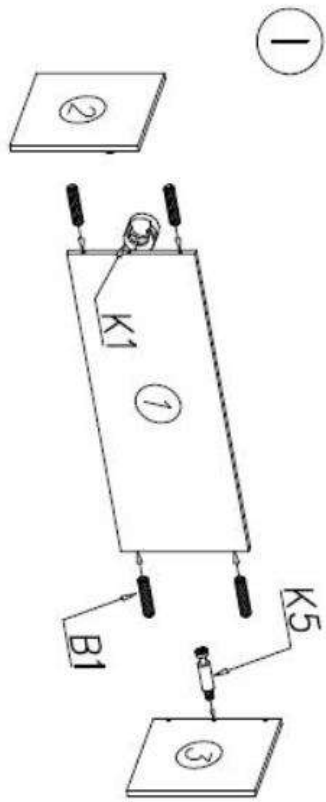

PRZED ROZPOCZĘCIEM MONTAŻU ZAPOZNAĆ SIĘ Z INSTRUKCJĄ

Narzędzia niezbędne do montażu (nie dostarczane przez producenta)

VIGO

RTV 140

PRZED ROZPOCZĘCIEM MONTAŻU ZAPOZNAĆ SIĘ Z INSTRUKCJĄ

Narzędzia niezbędne do montażu (nie dostarczane przez producenta)

VIGO II

Witryna 90
pełna

G4 4 x 16 x5	L8 x1	G30 3 x 20 x2	G31 3 x 12 x2	L9 x1
C3 Z35PR x2	A2 ø7 x 70 x4	D3 PZ35PR x2	U8 x4	
K5 x16	K1 ø15 x 12 x16	B1 x16	W2 x1	G34 3,5 x 16 x4

ODBOJNIKI SAMOOTWIERAJĄCE

Nowość