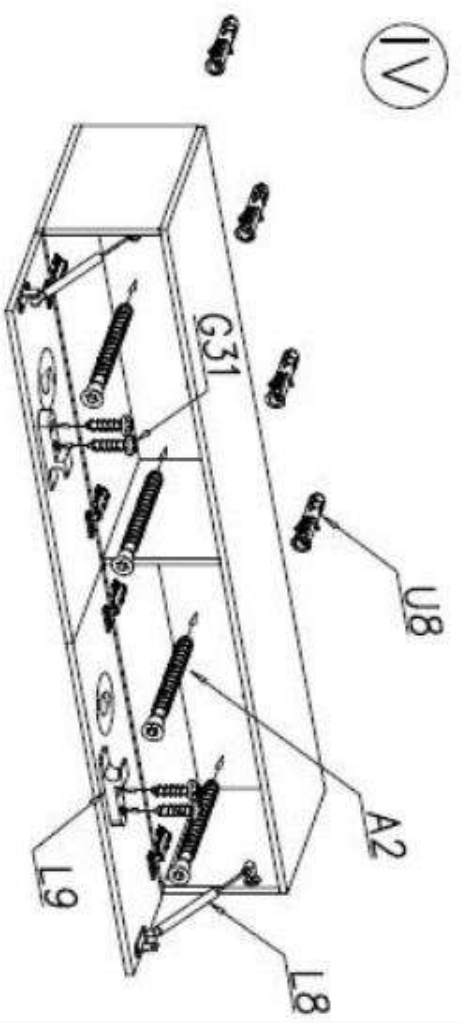

PRZED ROZPOCZĘCIEM MONTAŻU ZAPOZNAĆ SIĘ Z INSTRUKCJĄ

Narzędzia niezbędne do montażu (nie dostarczane przez producenta)

VIGO

RTV 140

PRZED ROZPOCZĘCIEM MONTAŻU ZAPOZNAĆ SIĘ Z INSTRUKCJĄ

Narzędzia niezbędne do montażu (nie dostarczane przez producenta)

VIGO II

Witryna 90
pełna

G4 4 x 16 x5	L8 x1	G30 3 x 20 x2	G31 3 x 12 x2	L9 x1
C3 Z35PR x2	A2 ø7 x 70 x4	D3 PZ35PR x2	U8 x4	
K5 x16	K1 ø15 x 12 x16	B1 x16	W2 x1	G34 3,5 x 16 x4

ODBOJNIKI SAMOOTWIERAJĄCE

Nowość

Odbojnik samootwierający

Przeznaczenie:

- odbojnik do frontów (front po naciśnięciu otwiera się)
- zaleca się zastosowanie z zawiasem samootwierającym i zawiasem bez sprężyny

Cechy produktu:

- otwieranie frontu poprzez lekkie naciśnięcie
- brak konieczności stosowania uchwytych we frontach
- prosty montaż
- niezawodność
- kompletny zestaw montażowy (odbojnik, zastrzak)