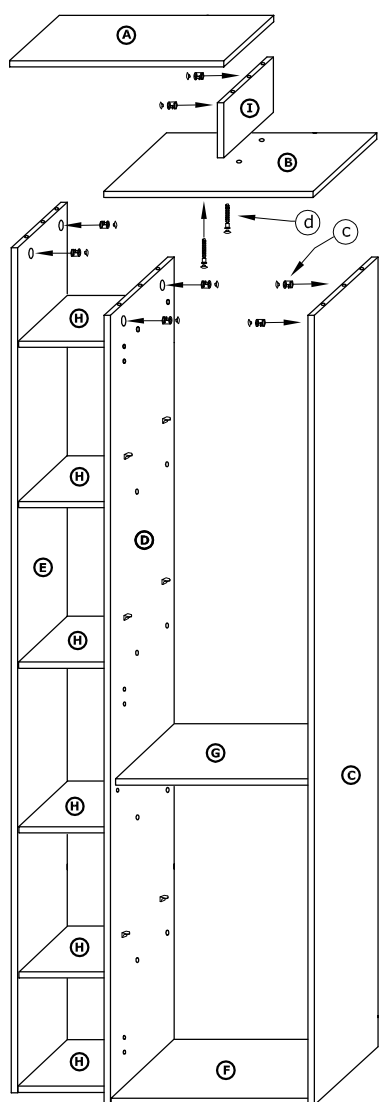

RIO-01

BIELIŹNIARKA L

→ 64 ↑ 203 ↘ 41

x 14 (a)	x 28 (b)	x 28 (c)	x 14 (d)	x 3 (e)	x 3 (f)		
x 13 (g)	x 6 (h)	x 6 (3,5x16) (i)	x 1 (j)		x 50 (k)	x 1 (l)	 40 min

1 - FAZY MONTAŻU

A - OZNACZENIE ELEMENTÓW

a - OZNACZENIE AKCESORIÓW

1

2

3

- x 20
- (c)
- x 12
- (d)

4

- x 8
- (c)
- x 2
- (d)

5

- x 3

- x 1

- x 50

6

- x 3

- x 6
(3,5x16)

- x 1
