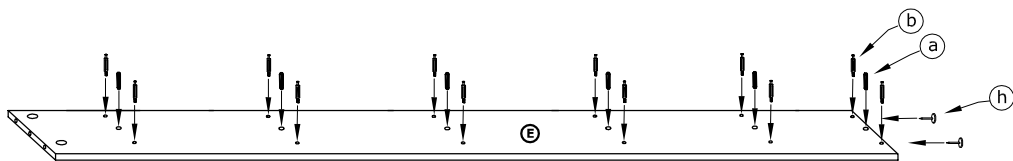

RIO-01

BIELIŹNIARKA L

→ 64 ↑ 203 ↘ 41

x 14 (a)	x 28 (b)	x 28 (c)	x 14 (d)	x 3 (e)	x 3 (f)		
x 13 (g)	x 6 (h)	x 6 (3,5x16) (i)	x 1 (j)		x 50 (k)	x 1 (l)	 40 min

1 - FAZY MONTAŻU

A - OZNACZENIE ELEMENTÓW

a - OZNACZENIE AKCESORIÓW

1

2

3

- x 20
- (c)
- x 12
- (d)

4

- x 8
- (c)
- x 2
- (d)

5

- x 3

- x 1

- x 50

6

- x 3

- x 6
(3,5x16)

- x 1
