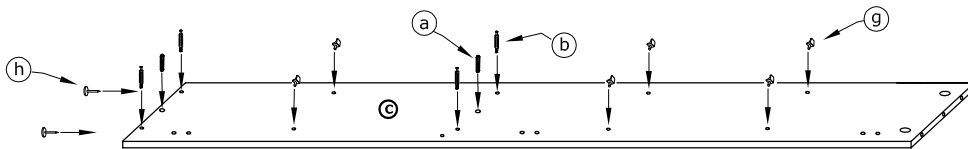

RIO-01

BIELIŹNIARKA L

→ 64 ↑ 203 ↘ 41

x 14 (a)	x 28 (b)	x 28 (c)	x 14 (d)	x 3 (e)	x 3 (f)		
x 13 (g)	x 6 (h)	x 6 (3,5x16) (i)	x 1 (j)		x 50 (k)	x 1 (l)	 40 min

1 - FAZY MONTAŻU

A - OZNACZENIE ELEMENTÓW

a - OZNACZENIE AKCESORIÓW

1

2

3

- x 20
- (c)
- x 12
- (d)

4

- x 8
- (c)
- x 2
- (d)

5

- x 3

- x 1

- x 50

6

- x 3

- x 6
(3,5x16)

- x 1
