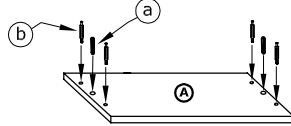

RIO-01

BIELIŹNIARKA L

→ 64 ↑ 203 ↘ 41

x 14 (a)	x 28 (b)	x 28 (c)	x 14 (d)	x 3 (e)	x 3 (f)		
x 13 (g)	x 6 (h)	x 6 (3,5x16) (i)	x 1 (j)		x 50 (k)	x 1 (l)	 40 min

1 - FAZY MONTAŻU

A - OZNACZENIE ELEMENTÓW

a - OZNACZENIE AKCESORIÓW

1

2

3

- x 20
- (c)
- x 12
- (d)

4

- x 8
- (c)
- x 2
- (d)

5

- x 3

- x 1

- x 50

6

- x 3

- x 6
(3,5x16)

- x 1
