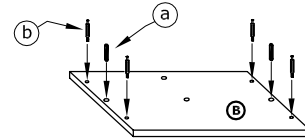

RIO-01

BIELIŹNIARKA L

→ 64 ↑ 203 ↘ 41

x 14 (a)	x 28 (b)	x 28 (c)	x 14 (d)	x 3 (e)	x 3 (f)		
x 13 (g)	x 6 (h)	x 6 (3,5x16) (i)	x 1 (j)		x 50 (k)	x 1 (l)	 40 min

1 - FAZY MONTAŻU

A - OZNACZENIE ELEMENTÓW

a - OZNACZENIE AKCESORIÓW

1

2

3

- x 20
- (c)
- x 12
- (d)

4

- x 8
- (c)
- x 2
- (d)

5

- x 3

- x 1

- x 50

6

- x 3

- x 6
(3,5x16)

- x 1
