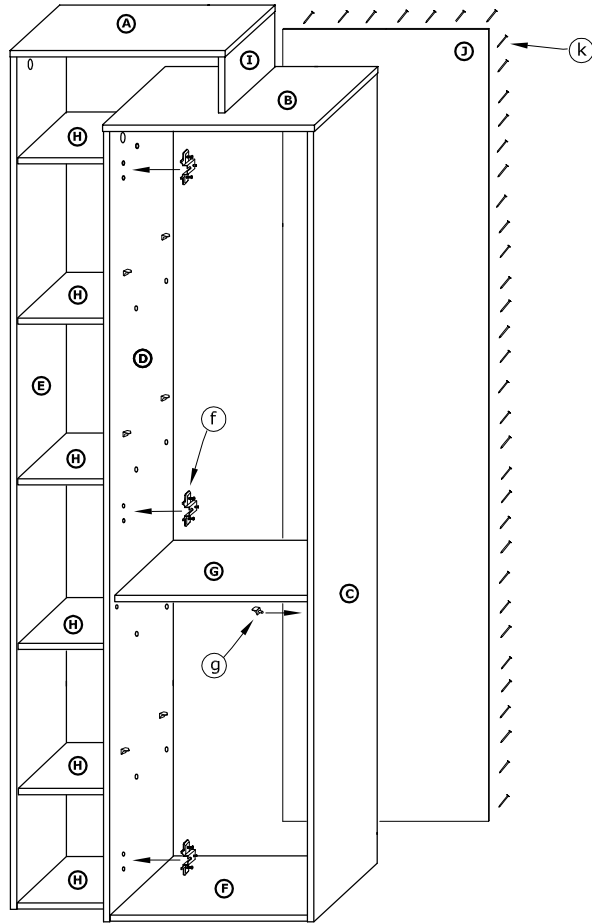

RIO-01

BIELIŹNIARKA L

→ 64 ↑ 203 ↘ 41

x 14 (a)	x 28 (b)	x 28 (c)	x 14 (d)	x 3 (e)	x 3 (f)		
x 13 (g)	x 6 (h)	x 6 (3,5x16) (i)	x 1 (j)		x 50 (k)	x 1 (l)	 40 min

1 - FAZY MONTAŻU

A - OZNACZENIE ELEMENTÓW

a - OZNACZENIE AKCESORIÓW

1

2

3

- x 20
- (c)
- x 12
- (d)

4

- x 8
- (c)
- x 2
- (d)

5

- x 3

- x 1

- x 50

6

- x 3

- x 6
(3,5x16)

- x 1
