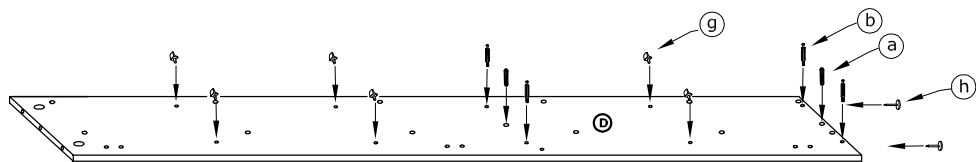

RIO-01

BIELIŹNIARKA L

→ 64 ↑ 203 ↘ 41

x 14 (a)	x 28 (b)	x 28 (c)	x 14 (d)	x 3 (e)	x 3 (f)		
x 13 (g)	x 6 (h)	x 6 (3,5x16) (i)	x 1 (j)		x 50 (k)	x 1 (l)	 40 min

1 - FAZY MONTAŻU

A - OZNACZENIE ELEMENTÓW

a - OZNACZENIE AKCESORIÓW

1

2

3

- x 20
- (c)
- x 12
- (d)

4

- x 8
- (c)
- x 2
- (d)

5

- x 3

- x 1

- x 50

6

- x 3

- x 6
(3,5x16)

- x 1
