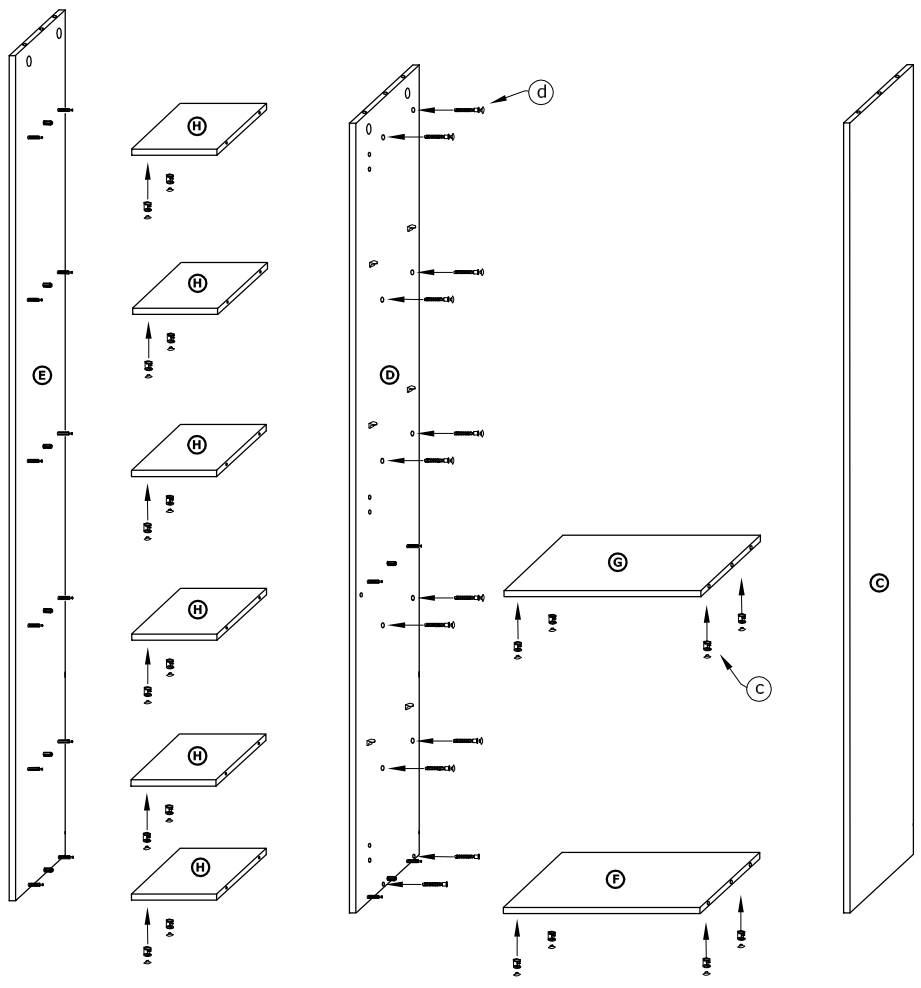

RIO-01

BIELIŹNIARKA L

→ 64 ↑ 203 ↘ 41

x 14 (a)	x 28 (b)	x 28 (c)	x 14 (d)	x 3 (e)	x 3 (f)		
x 13 (g)	x 6 (h)	x 6 (3,5x16) (i)	x 1 (j)		x 50 (k)	x 1 (l)	 40 min

1 - FAZY MONTAŻU

A - OZNACZENIE ELEMENTÓW

a - OZNACZENIE AKCESORIÓW

1

2

3

- x 20
- (c)
- x 12
- (d)

4

- x 8
- (c)
- x 2
- (d)

5

- x 3

- x 1

- x 50

6

- x 3

- x 6
(3,5x16)

- x 1
