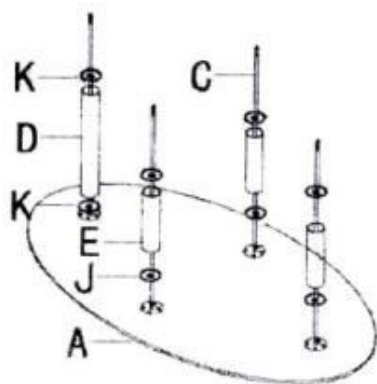

MEDEA

1

2

3

4

A		1
B		2
C	 ø8x420 mm	4
D	 ø38x260 mm	1
E	 ø38x185 mm	3
F	 ø38x205 mm	1
G	 ø38x130 mm	3
H	 ø38x68 mm	2
I	 ø38 mm	4
I	 M8	4
J	 ø38 mm	16

HALMAR Sp. z o.o.

ul. Centralnego Okręgu Przemysłowego 2, 37-450 Stalowa Wola, POLSKA / POLAND
tel. +48 15 843 28 10, fax: +48 15 842 19 57, e-mail: office@halmar.com.pl