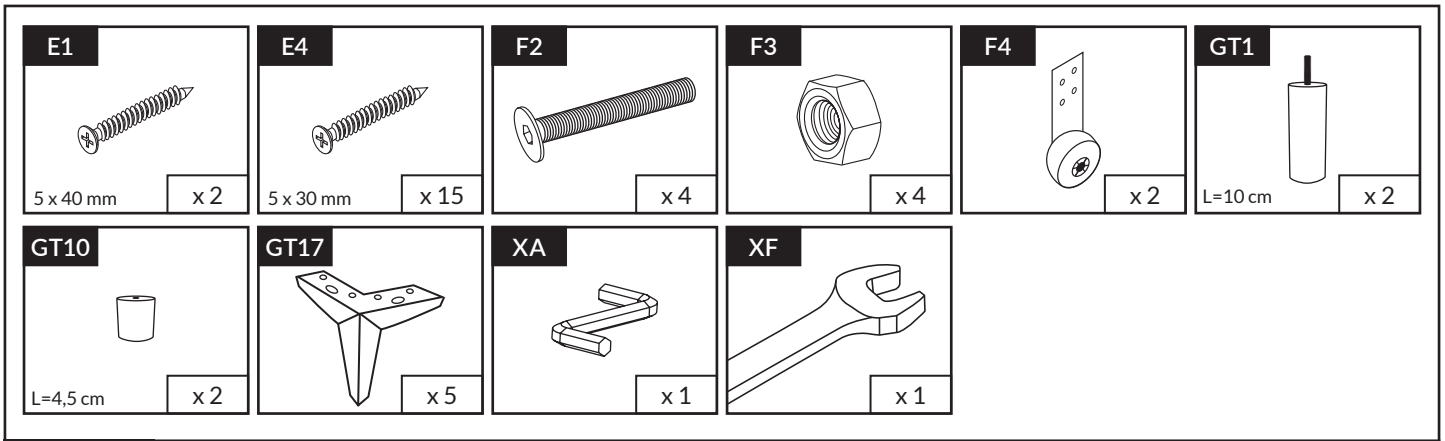

MONA

A

A - 260 cm / 75-90 cm / 217 cm

2022-01-15

A 1/2

E1	E4
F2	F3
F4	GT1
GT10	GT17
XA	XF

A 2/2

A / 4