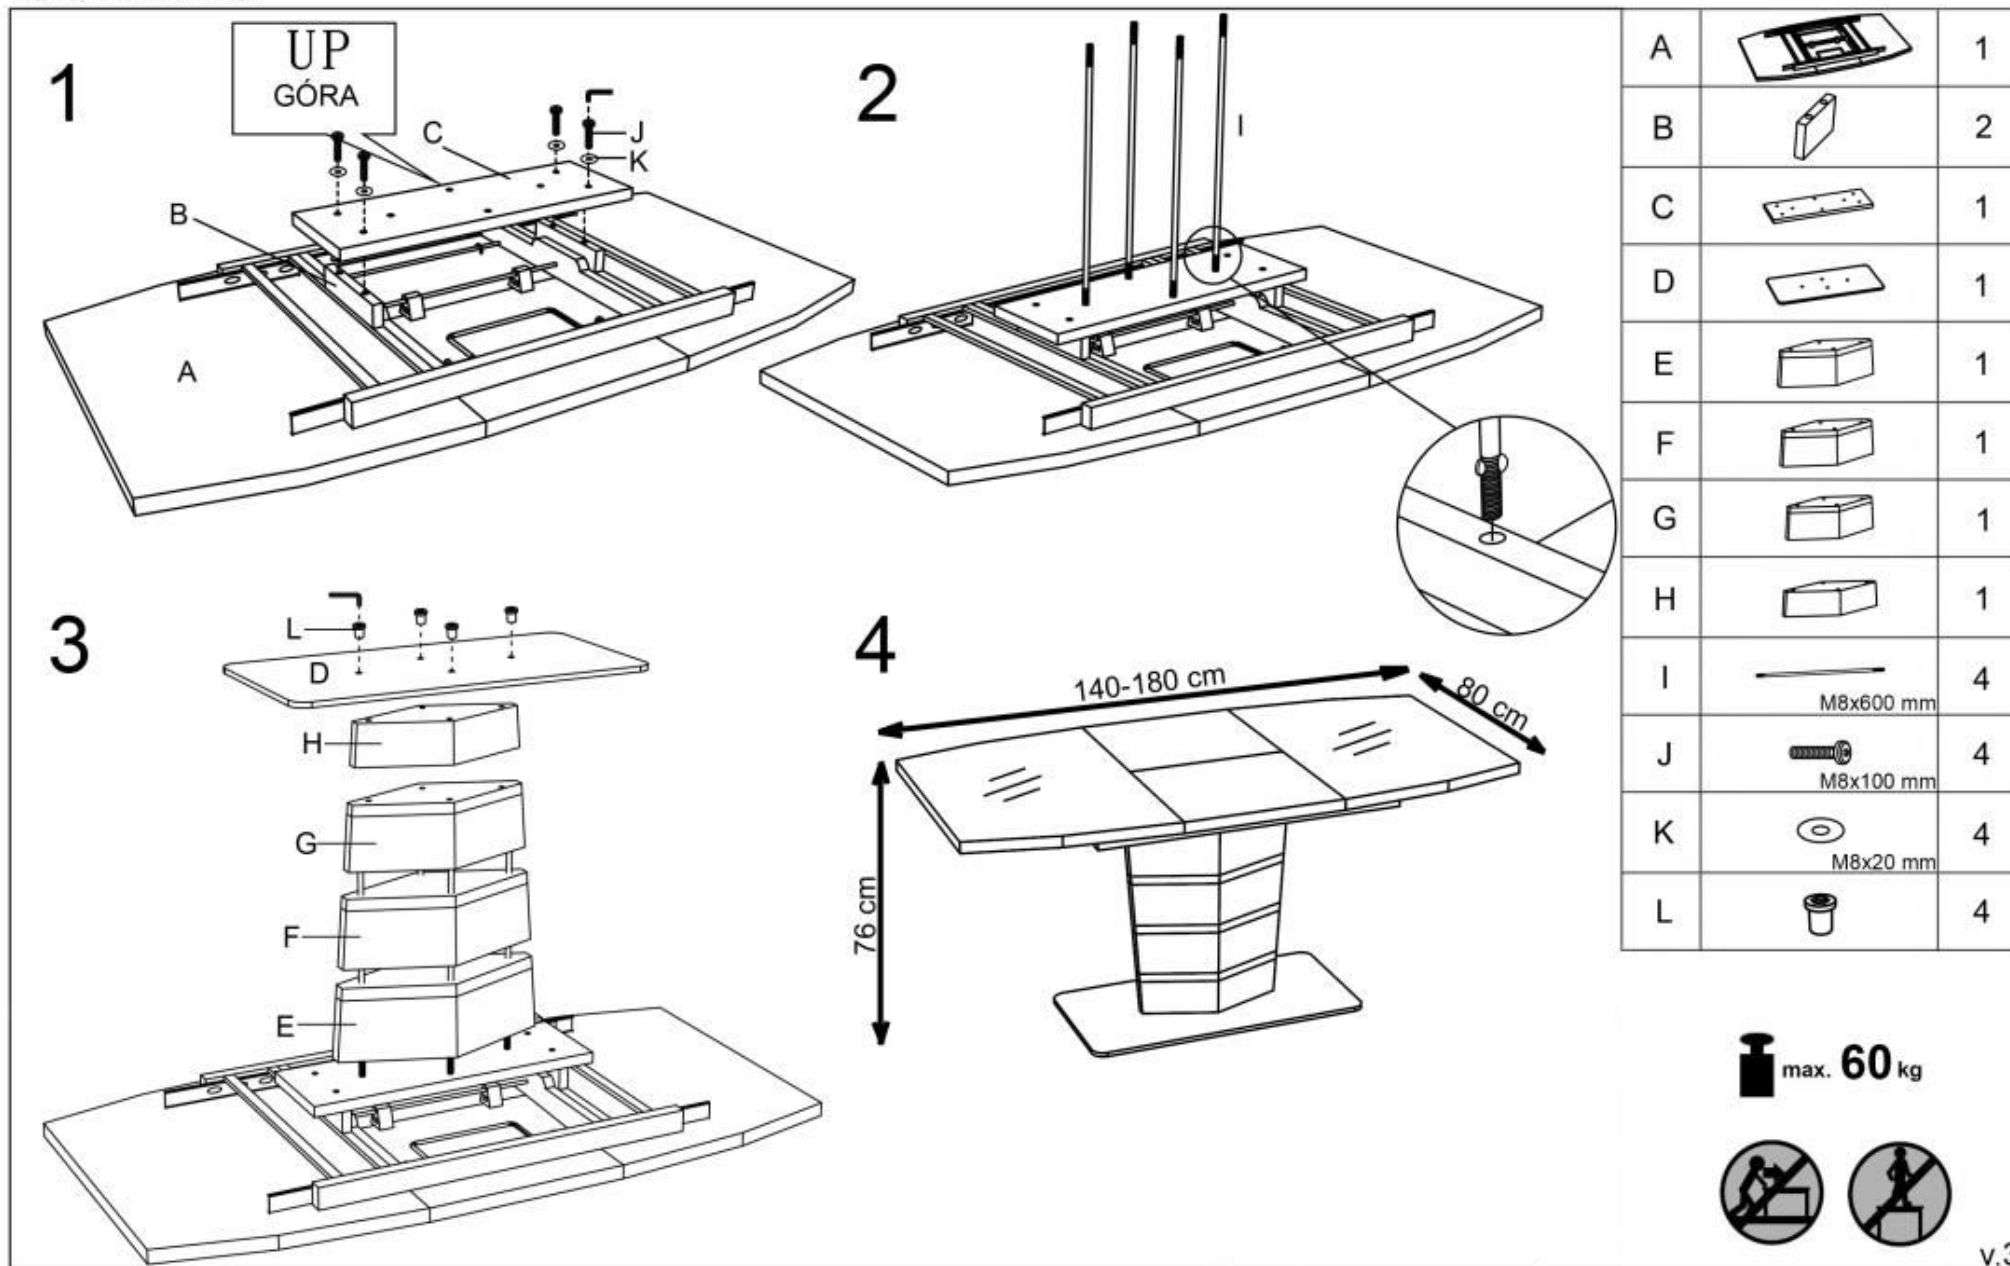

SORENTO

A		1
B		2
C		1
D		1
E		1
F		1
G		1
H		1
I	 M8x600 mm	4
J	 M8x100 mm	4
K	 M8x20 mm	4
L		4

max. 60 kg

v.3

HALMAR Sp. z o.o.

ul. Centralnego Okręgu Przemysłowego 2, 37-450 Stalowa Wola, POLSKA / POLAND
tel. +48 15 843 28 10, fax: +48 15 842 19 57, e-mail: office@halmar.com.pl