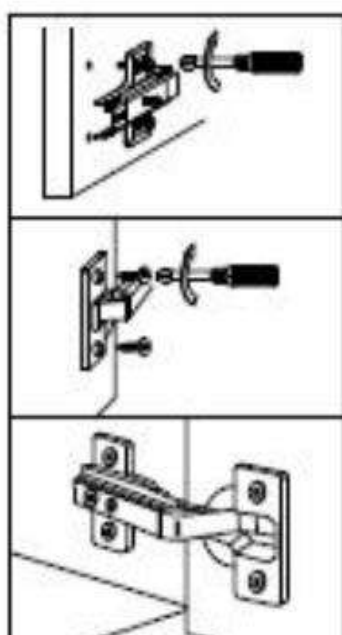

SOHO - WITRYNA

SYMBOL ELEMENTU	WYMIARY	PACZKA
1	1864 x 380	1
2	1864 x 380	1
3	801 x 400	2
4	801 x 400	2
5	768 x 360	2
6	1550 x 360	1
7	477 x 350	1
8	272 x 350	2
9	1551 x 290	1
10	1551 x 502	1
11	794 x 150	2
12	1876x 286	1
13	1876 x 494	1
14L,14P	350 x 120	2
15	709 x 100	2
16	722 x 356	2

Ø8	Ø5
4	4

28	28	28	4	W4x27	8	20	2	E5x13
28	12	12	7	8	8	8	23	W4x16
								W4x20

SOHO - POLKA

Symbol elementu	Wymiary	Paczka
1	1250 x 200 x 16	1 / 1
2	1246 x 185 x 22	1 / 1

10	10	1	4	8	4

SOHO - RTV 180

Symbol elementu	Wymiary	Paczka
1	316 x 400	1 / 1
2	316 x 380	1 / 1
3	1801 x 423	1 / 1
4	1801 x 423	1 / 1
5	580 x 378	1 / 1
6	607 x 311	1 / 1
7	600 x 326	1 / 1

16	16	16	2	4	4	4	1
20	8	8	10	4	4	8	

SOHO - KOMODA

Symbol elementu	Wymiary	Paczka
1	750 x 380	1 / 2
2	750 x 380	1 / 2
3	1200 x 400	1 / 2
4	1400 x 400	1 / 2
5	750 x 380	1 / 2
6	743 x 348	2 / 2
7	743 x 490	2 / 2
8	328 x 360	1 / 2
9	347 x 477	2 / 2