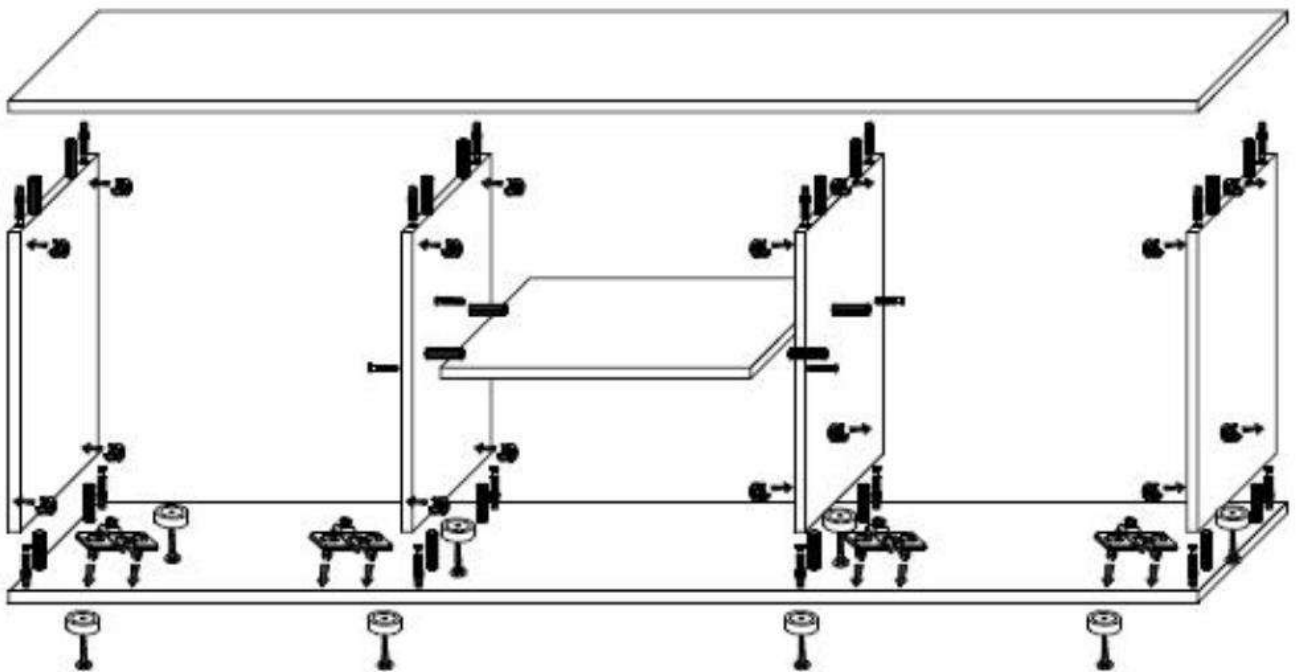

SOHO - WITRYNA

SYMBOL ELEMENTU	WYMIARY	PACZKA
1	1864 x 380	1
2	1864 x 380	1
3	801 x 400	2
4	801 x 400	2
5	768 x 360	2
6	1550 x 360	1
7	477 x 350	1
8	272 x 350	2
9	1551 x 290	1
10	1551 x 502	1
11	794 x 150	2
12	1876x 286	1
13	1876 x 494	1
14L,14P	350 x 120	2
15	709 x 100	2
16	722 x 356	2

Ø8	Ø5
4	4

28	28	28	4	W4x27	8	20	2	E5x13
28	12	12	7	8	8	8	23	W4x16
								W4x20

SOHO - POLKA

Symbol elementu	Wymiary	Paczka
1	1250 x 200 x 16	1 / 1
2	1246 x 185 x 22	1 / 1

10	10	1	4	8	4

SOHO - RTV 180

Symbol elementu	Wymiary	Paczka
1	316 x 400	1 / 1
2	316 x 380	1 / 1
3	1801 x 423	1 / 1
4	1801 x 423	1 / 1
5	580 x 378	1 / 1
6	607 x 311	1 / 1
7	600 x 326	1 / 1

16	16	16	2	4	4	4	1
20	8	8	10	4	4	8	

SOHO - KOMODA

Symbol elementu	Wymiary	Paczka
1	750 x 380	1 / 2
2	750 x 380	1 / 2
3	1200 x 400	1 / 2
4	1400 x 400	1 / 2
5	750 x 380	1 / 2
6	743 x 348	2 / 2
7	743 x 490	2 / 2
8	328 x 360	1 / 2
9	347 x 477	2 / 2