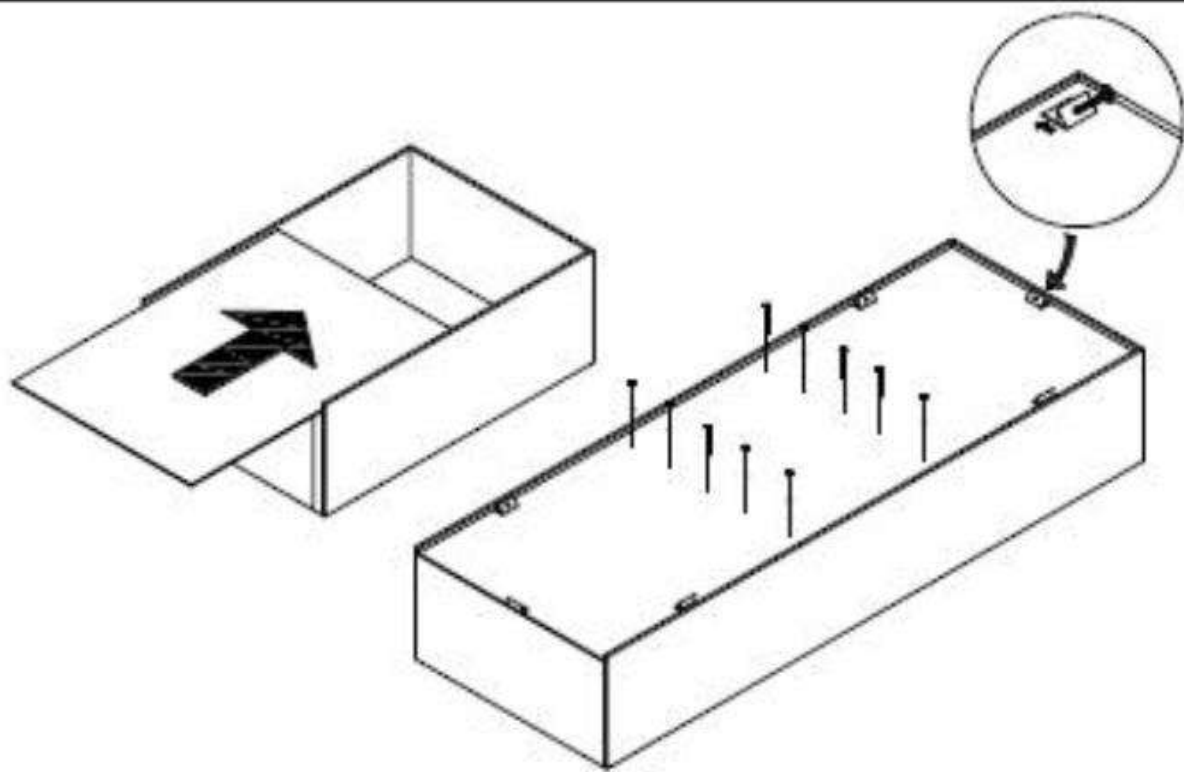

SOHO - WITRYNA

SYMBOL ELEMENTU	WYMIARY	PACZKA
1	1864 x 380	1
2	1864 x 380	1
3	801 x 400	2
4	801 x 400	2
5	768 x 360	2
6	1550 x 360	1
7	477 x 350	1
8	272 x 350	2
9	1551 x 290	1
10	1551 x 502	1
11	794 x 150	2
12	1876x 286	1
13	1876 x 494	1
14L,14P	350 x 120	2
15	709 x 100	2
16	722 x 356	2

Ø8	Ø5
4	4

28	28	28	4	W4x27	8	20	2	E5x13
28	12	12	7	8	8	8	23	W4x16
								W4x20

SOHO - POLKA

Symbol elementu	Wymiary	Paczka
1	1250 x 200 x 16	1 / 1
2	1246 x 185 x 22	1 / 1

10	10	1	4	8	4

SOHO - RTV 180

Symbol elementu	Wymiary	Paczka
1	316 x 400	1 / 1
2	316 x 380	1 / 1
3	1801 x 423	1 / 1
4	1801 x 423	1 / 1
5	580 x 378	1 / 1
6	607 x 311	1 / 1
7	600 x 326	1 / 1

16	16	16	2	4	4	4	1
20	8	8	10	4	4	8	

SOHO - KOMODA

Symbol elementu	Wymiary	Paczka
1	750 x 380	1 / 2
2	750 x 380	1 / 2
3	1200 x 400	1 / 2
4	1400 x 400	1 / 2
5	750 x 380	1 / 2
6	743 x 348	2 / 2
7	743 x 490	2 / 2
8	328 x 360	1 / 2
9	347 x 477	2 / 2