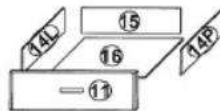

SOHO - WITRYNA

SYMBOL ELEMENTU	WYMIARY	PACZKA
1	1864 x 380	1
2	1864 x 380	1
3	801 x 400	2
4	801 x 400	2
5	768 x 360	2
6	1550 x 360	1
7	477 x 350	1
8	272 x 350	2
9	1551 x 290	1
10	1551 x 502	1
11	794 x 150	2
12	1876x 286	1
13	1876 x 494	1
14L,14P	350 x 120	2
15	709 x 100	2
16	722 x 356	2

Ø8	Ø5
4	4

28	28	28	4	W4x27	8	20	2	E5x13
28	12	12	7	8	8	8	23	W4x16
								W4x20

SOHO - POLKA

Symbol elementu	Wymiary	Paczka
1	1250 x 200 x 16	1 / 1
2	1246 x 185 x 22	1 / 1

10	10	1	4	8	4

SOHO - RTV 180

Symbol elementu	Wymiary	Paczka
1	316 x 400	1 / 1
2	316 x 380	1 / 1
3	1801 x 423	1 / 1
4	1801 x 423	1 / 1
5	580 x 378	1 / 1
6	607 x 311	1 / 1
7	600 x 326	1 / 1

16	16	16	2	4	4	4	1
20	8	8	10	4	4	8	

SOHO - KOMODA

Symbol elementu	Wymiary	Paczka
1	750 x 380	1 / 2
2	750 x 380	1 / 2
3	1200 x 400	1 / 2
4	1400 x 400	1 / 2
5	750 x 380	1 / 2
6	743 x 348	2 / 2
7	743 x 490	2 / 2
8	328 x 360	1 / 2
9	347 x 477	2 / 2