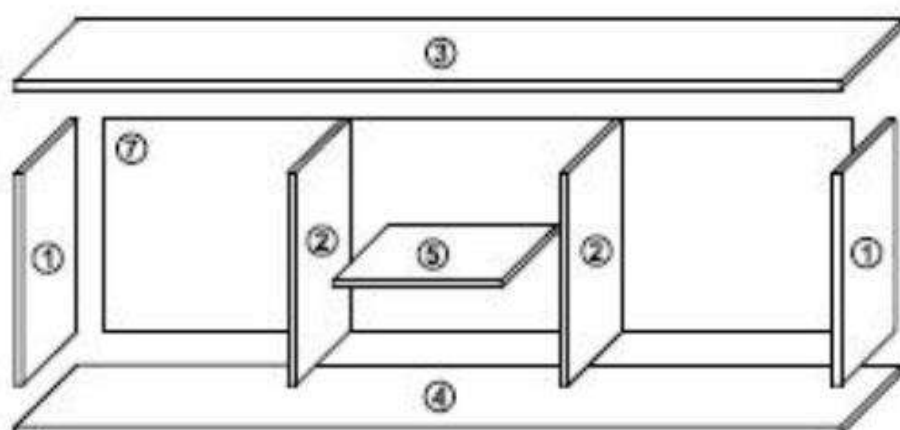

SOHO - WITRYNA

SYMBOL ELEMENTU	WYMIARY	PACZKA
1	1864 x 380	1
2	1864 x 380	1
3	801 x 400	2
4	801 x 400	2
5	768 x 360	2
6	1550 x 360	1
7	477 x 350	1
8	272 x 350	2
9	1551 x 290	1
10	1551 x 502	1
11	794 x 150	2
12	1876x 286	1
13	1876 x 494	1
14L,14P	350 x 120	2
15	709 x 100	2
16	722 x 356	2

Ø8	Ø5
4	4

28	28	28	4	W4x27	8	20	2	E5x13
28	12	12	7	8	8	8	23	W4x16
								W4x20

SOHO - POLKA

Symbol elementu	Wymiary	Paczka
1	1250 x 200 x 16	1 / 1
2	1246 x 185 x 22	1 / 1

10	10	1	4	8	4

SOHO - RTV 180

Symbol elementu	Wymiary	Paczka
1	316 x 400	1 / 1
2	316 x 380	1 / 1
3	1801 x 423	1 / 1
4	1801 x 423	1 / 1
5	580 x 378	1 / 1
6	607 x 311	1 / 1
7	600 x 326	1 / 1

16	16	16	2	4	4	4	1
20	8	8	10	4	4	8	

SOHO - KOMODA

Symbol elementu	Wymiary	Paczka
1	750 x 380	1 / 2
2	750 x 380	1 / 2
3	1200 x 400	1 / 2
4	1400 x 400	1 / 2
5	750 x 380	1 / 2
6	743 x 348	2 / 2
7	743 x 490	2 / 2
8	328 x 360	1 / 2
9	347 x 477	2 / 2