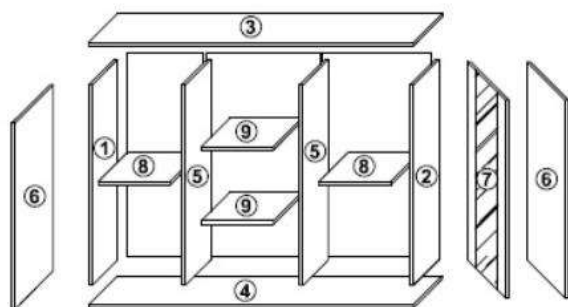

SOHO - WITRYNA

SYMBOL ELEMENTU	WYMIARY	PACZKA
1	1864 x 380	1
2	1864 x 380	1
3	801 x 400	2
4	801 x 400	2
5	768 x 360	2
6	1550 x 360	1
7	477 x 350	1
8	272 x 350	2
9	1551 x 290	1
10	1551 x 502	1
11	794 x 150	2
12	1876x 286	1
13	1876 x 494	1
14L,14P	350 x 120	2
15	709 x 100	2
16	722 x 356	2

Ø8	Ø5
4	4

28	28	28	4	W4x27	8	20	2	E5x13
28	12	12	7	8	8	8	23	W4x16
								W4x20

SOHO - POLKA

Symbol elementu	Wymiary	Paczka
1	1250 x 200 x 16	1 / 1
2	1246 x 185 x 22	1 / 1

10	10	1	4	8	4

SOHO - RTV 180

Symbol elementu	Wymiary	Paczka
1	316 x 400	1 / 1
2	316 x 380	1 / 1
3	1801 x 423	1 / 1
4	1801 x 423	1 / 1
5	580 x 378	1 / 1
6	607 x 311	1 / 1
7	600 x 326	1 / 1

16	16	16	2	4	4	4	1
20	8	8	10	4	4	8	

SOHO - KOMODA

Symbol elementu	Wymiary	Paczka
1	750 x 380	1 / 2
2	750 x 380	1 / 2
3	1200 x 400	1 / 2
4	1400 x 400	1 / 2
5	750 x 380	1 / 2
6	743 x 348	2 / 2
7	743 x 490	2 / 2
8	328 x 360	1 / 2
9	347 x 477	2 / 2

24	24	24	3	6					
24	12	8	2	4	6	12	8	8	

1

2