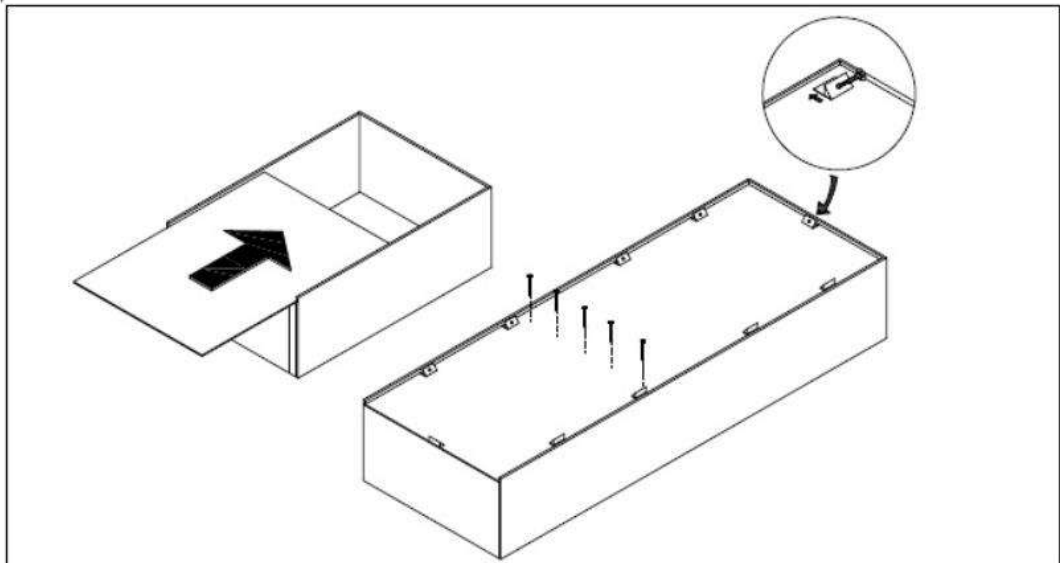

SOHO - WITRYNA

SYMBOL ELEMENTU	WYMIARY	PACZKA
1	1864 x 380	1
2	1864 x 380	1
3	801 x 400	2
4	801 x 400	2
5	768 x 360	2
6	1550 x 360	1
7	477 x 350	1
8	272 x 350	2
9	1551 x 290	1
10	1551 x 502	1
11	794 x 150	2
12	1876x 286	1
13	1876 x 494	1
14L,14P	350 x 120	2
15	709 x 100	2
16	722 x 356	2

Ø8	Ø5
4	4

28	28	28	4	W4x27	8	20	2	E5x13
28	12	12	7	8	8	8	23	W4x16
								W4x20

SOHO - POLKA

Symbol elementu	Wymiary	Paczka
1	1250 x 200 x 16	1 / 1
2	1246 x 185 x 22	1 / 1

10	10	1	4	8	4

SOHO - RTV 180

Symbol elementu	Wymiary	Paczka
1	316 x 400	1 / 1
2	316 x 380	1 / 1
3	1801 x 423	1 / 1
4	1801 x 423	1 / 1
5	580 x 378	1 / 1
6	607 x 311	1 / 1
7	600 x 326	1 / 1

16	16	16	2	4	4	4	1
20	8	8	10	4	4	8	

SOHO - KOMODA

Symbol elementu	Wymiary	Paczka
1	750 x 380	1 / 2
2	750 x 380	1 / 2
3	1200 x 400	1 / 2
4	1400 x 400	1 / 2
5	750 x 380	1 / 2
6	743 x 348	2 / 2
7	743 x 490	2 / 2
8	328 x 360	1 / 2
9	347 x 477	2 / 2