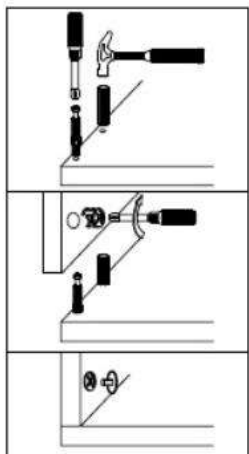

SOHO - WITRYNA

SYMBOL ELEMENTU	WYMIARY	PACZKA
1	1864 x 380	1
2	1864 x 380	1
3	801 x 400	2
4	801 x 400	2
5	768 x 360	2
6	1550 x 360	1
7	477 x 350	1
8	272 x 350	2
9	1551 x 290	1
10	1551 x 502	1
11	794 x 150	2
12	1876x 286	1
13	1876 x 494	1
14L,14P	350 x 120	2
15	709 x 100	2
16	722 x 356	2

Ø8	Ø5
4	4

28	28	28	4	W4x27	8	20	2	E5x13
28	12	12	7	8	8	8	23	W4x16
								W4x20

SOHO - POLKA

Symbol elementu	Wymiary	Paczka
1	1250 x 200 x 16	1 / 1
2	1246 x 185 x 22	1 / 1

10	10	1	4	8	4

SOHO - RTV 180

Symbol elementu	Wymiary	Paczka
1	316 x 400	1 / 1
2	316 x 380	1 / 1
3	1801 x 423	1 / 1
4	1801 x 423	1 / 1
5	580 x 378	1 / 1
6	607 x 311	1 / 1
7	600 x 326	1 / 1

16	16	16	2	4	4	4	1
20	8	8	10	4	4	8	

SOHO - KOMODA

Symbol elementu	Wymiary	Paczka
1	750 x 380	1 / 2
2	750 x 380	1 / 2
3	1200 x 400	1 / 2
4	1400 x 400	1 / 2
5	750 x 380	1 / 2
6	743 x 348	2 / 2
7	743 x 490	2 / 2
8	328 x 360	1 / 2
9	347 x 477	2 / 2