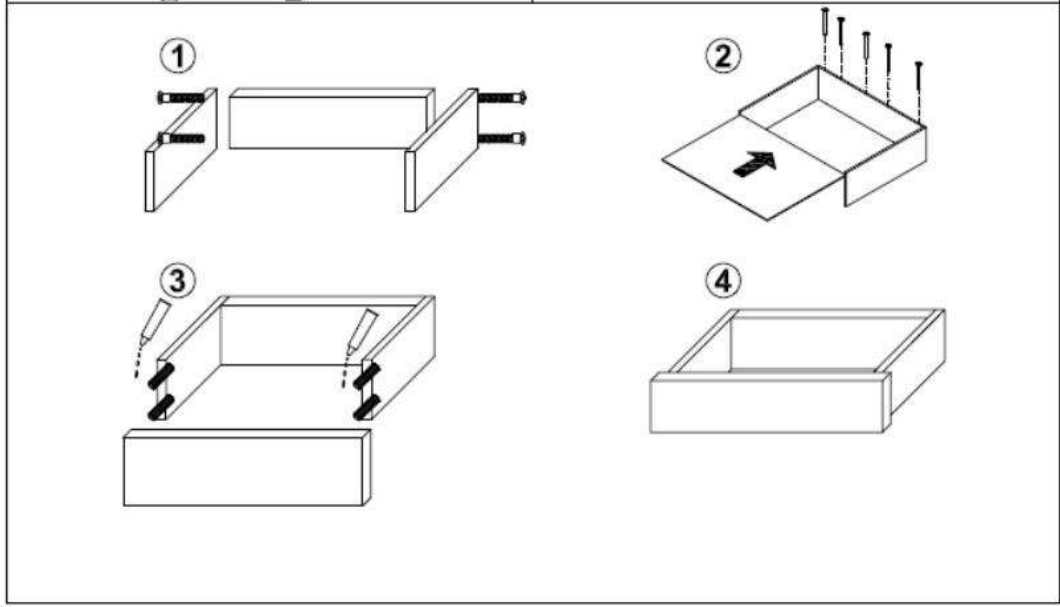

SOHO - WITRYNA

SYMBOL ELEMENTU	WYMIARY	PACZKA
1	1864 x 380	1
2	1864 x 380	1
3	801 x 400	2
4	801 x 400	2
5	768 x 360	2
6	1550 x 360	1
7	477 x 350	1
8	272 x 350	2
9	1551 x 290	1
10	1551 x 502	1
11	794 x 150	2
12	1876x 286	1
13	1876 x 494	1
14L,14P	350 x 120	2
15	709 x 100	2
16	722 x 356	2

Ø8	Ø5
4	4

28	28	28	4	W4x27	8	20	2	E5x13
28	12	12	7	8	8	8	23	W4x16
								W4x20

SOHO - POLKA

Symbol elementu	Wymiary	Paczka
1	1250 x 200 x 16	1 / 1
2	1246 x 185 x 22	1 / 1

10	10	1	4	8	4

SOHO - RTV 180

Symbol elementu	Wymiary	Paczka
1	316 x 400	1 / 1
2	316 x 380	1 / 1
3	1801 x 423	1 / 1
4	1801 x 423	1 / 1
5	580 x 378	1 / 1
6	607 x 311	1 / 1
7	600 x 326	1 / 1

16	16	16	2	4	4	4	1
20	8	8	10	4	4	8	

SOHO - KOMODA

Symbol elementu	Wymiary	Paczka
1	750 x 380	1 / 2
2	750 x 380	1 / 2
3	1200 x 400	1 / 2
4	1400 x 400	1 / 2
5	750 x 380	1 / 2
6	743 x 348	2 / 2
7	743 x 490	2 / 2
8	328 x 360	1 / 2
9	347 x 477	2 / 2