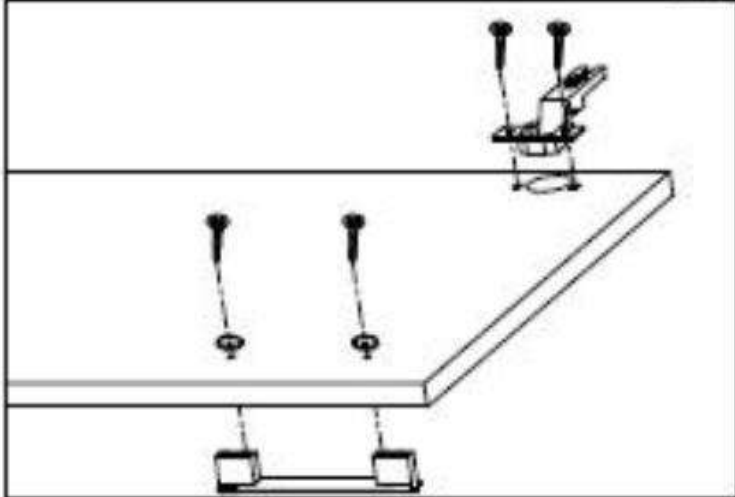

SOHO - WITRYNA

SYMBOL ELEMENTU	WYMIARY	PACZKA
1	1864 x 380	1
2	1864 x 380	1
3	801 x 400	2
4	801 x 400	2
5	768 x 360	2
6	1550 x 360	1
7	477 x 350	1
8	272 x 350	2
9	1551 x 290	1
10	1551 x 502	1
11	794 x 150	2
12	1876x 286	1
13	1876 x 494	1
14L,14P	350 x 120	2
15	709 x 100	2
16	722 x 356	2

Ø8	Ø5
4	4

28	28	28	4	W4x27	8	20	2	E5x13
28	12	12	7	8	8	8	23	W4x16
								W4x20

SOHO - POLKA

Symbol elementu	Wymiary	Paczka
1	1250 x 200 x 16	1 / 1
2	1246 x 185 x 22	1 / 1

10	10	1	4	8	4

SOHO - RTV 180

Symbol elementu	Wymiary	Paczka
1	316 x 400	1 / 1
2	316 x 380	1 / 1
3	1801 x 423	1 / 1
4	1801 x 423	1 / 1
5	580 x 378	1 / 1
6	607 x 311	1 / 1
7	600 x 326	1 / 1

16	16	16	2	4	4	4	1
20	8	8	10	4	4	8	

SOHO - KOMODA

Symbol elementu	Wymiary	Paczka
1	750 x 380	1 / 2
2	750 x 380	1 / 2
3	1200 x 400	1 / 2
4	1400 x 400	1 / 2
5	750 x 380	1 / 2
6	743 x 348	2 / 2
7	743 x 490	2 / 2
8	328 x 360	1 / 2
9	347 x 477	2 / 2