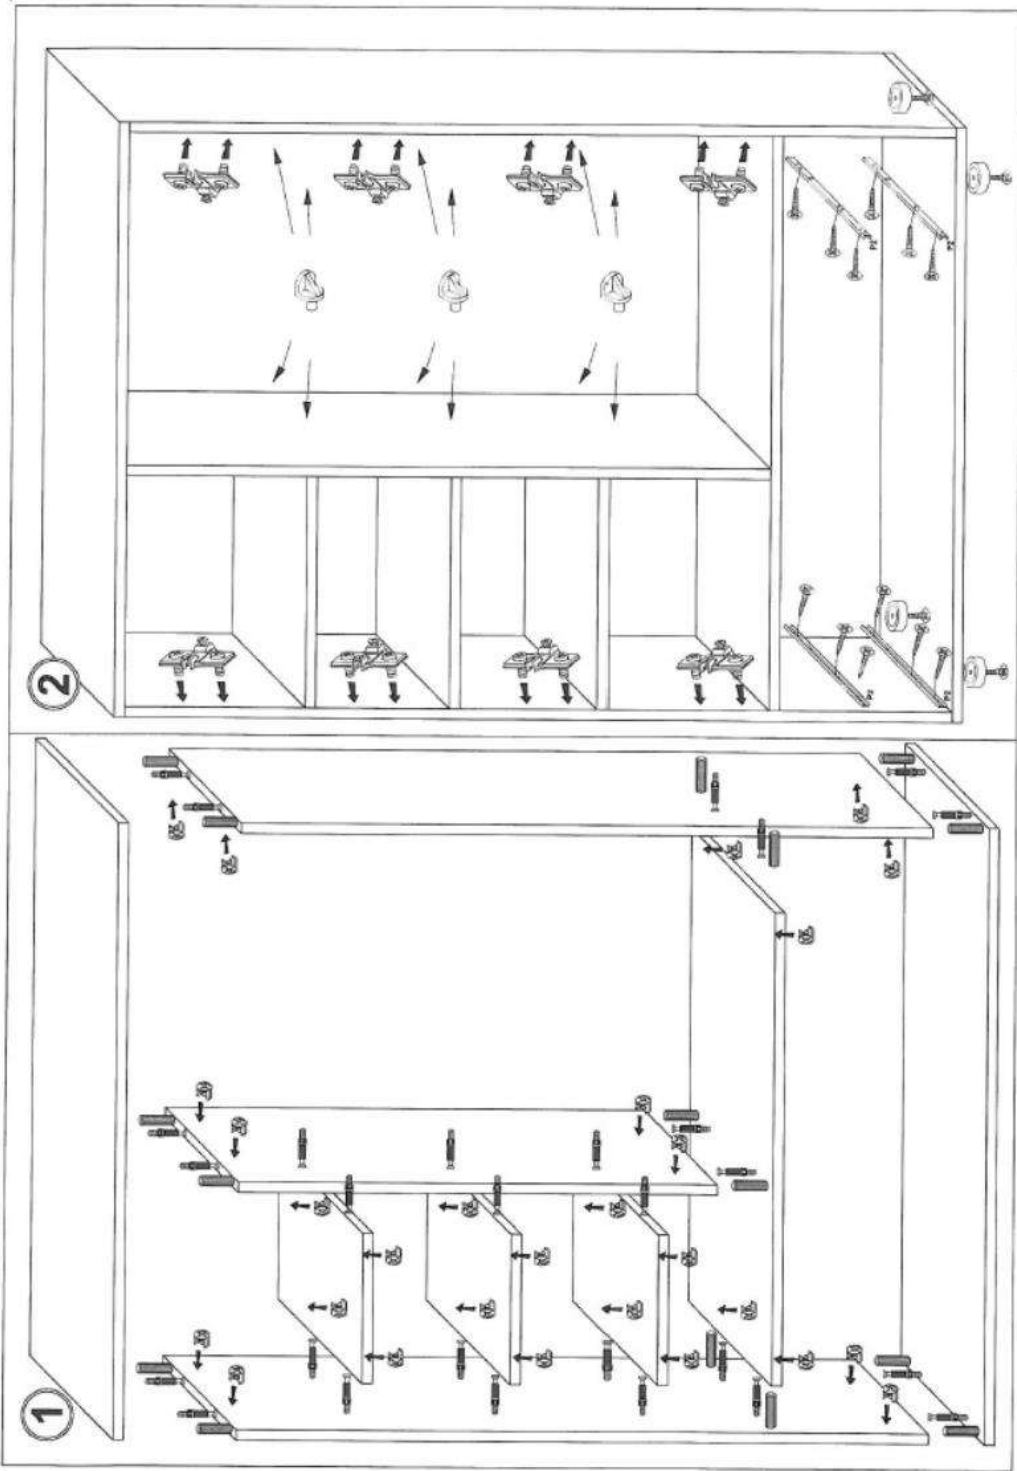

SOHO - WITRYNA

SYMBOL ELEMENTU	WYMIARY	PACZKA
1	1864 x 380	1
2	1864 x 380	1
3	801 x 400	2
4	801 x 400	2
5	768 x 360	2
6	1550 x 360	1
7	477 x 350	1
8	272 x 350	2
9	1551 x 290	1
10	1551 x 502	1
11	794 x 150	2
12	1876x 286	1
13	1876 x 494	1
14L,14P	350 x 120	2
15	709 x 100	2
16	722 x 356	2

Ø8	Ø5
4	4

28	28	28	4	W4x27	8	20	2	E5x13
28	12	12	7	8	8	8	23	W4x16
								W4x20

SOHO - POLKA

Symbol elementu	Wymiary	Paczka
1	1250 x 200 x 16	1 / 1
2	1246 x 185 x 22	1 / 1

10	10	1	4	8	4

SOHO - RTV 180

Symbol elementu	Wymiary	Paczka
1	316 x 400	1 / 1
2	316 x 380	1 / 1
3	1801 x 423	1 / 1
4	1801 x 423	1 / 1
5	580 x 378	1 / 1
6	607 x 311	1 / 1
7	600 x 326	1 / 1

16	16	16	2	4	4	4	1
20	8	8	10	4	4	8	

SOHO - KOMODA

Symbol elementu	Wymiary	Paczka
1	750 x 380	1 / 2
2	750 x 380	1 / 2
3	1200 x 400	1 / 2
4	1400 x 400	1 / 2
5	750 x 380	1 / 2
6	743 x 348	2 / 2
7	743 x 490	2 / 2
8	328 x 360	1 / 2
9	347 x 477	2 / 2

24	24	24	3	6					
24	12	8	2	4	6	12	8	8	

1

2