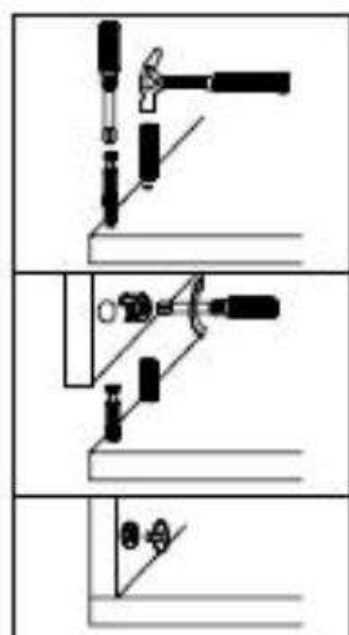

SOHO - WITRYNA

SYMBOL ELEMENTU	WYMIARY	PACZKA
1	1864 x 380	1
2	1864 x 380	1
3	801 x 400	2
4	801 x 400	2
5	768 x 360	2
6	1550 x 360	1
7	477 x 350	1
8	272 x 350	2
9	1551 x 290	1
10	1551 x 502	1
11	794 x 150	2
12	1876x 286	1
13	1876 x 494	1
14L,14P	350 x 120	2
15	709 x 100	2
16	722 x 356	2

Ø8	Ø5
4	4

28	28	28	4	W4x27	8	20	2	E5x13
28	12	12	7	8	8	8	23	W4x16
								W4x20

SOHO - POLKA

Symbol elementu	Wymiary	Paczka
1	1250 x 200 x 16	1 / 1
2	1246 x 185 x 22	1 / 1

10	10	1	4	8	4

SOHO - RTV 180

Symbol elementu	Wymiary	Paczka
1	316 x 400	1 / 1
2	316 x 380	1 / 1
3	1801 x 423	1 / 1
4	1801 x 423	1 / 1
5	580 x 378	1 / 1
6	607 x 311	1 / 1
7	600 x 326	1 / 1

16	16	16	2	4	4	4	1
20	8	8	10	4	4	8	

SOHO - KOMODA

Symbol elementu	Wymiary	Paczka
1	750 x 380	1 / 2
2	750 x 380	1 / 2
3	1200 x 400	1 / 2
4	1400 x 400	1 / 2
5	750 x 380	1 / 2
6	743 x 348	2 / 2
7	743 x 490	2 / 2
8	328 x 360	1 / 2
9	347 x 477	2 / 2