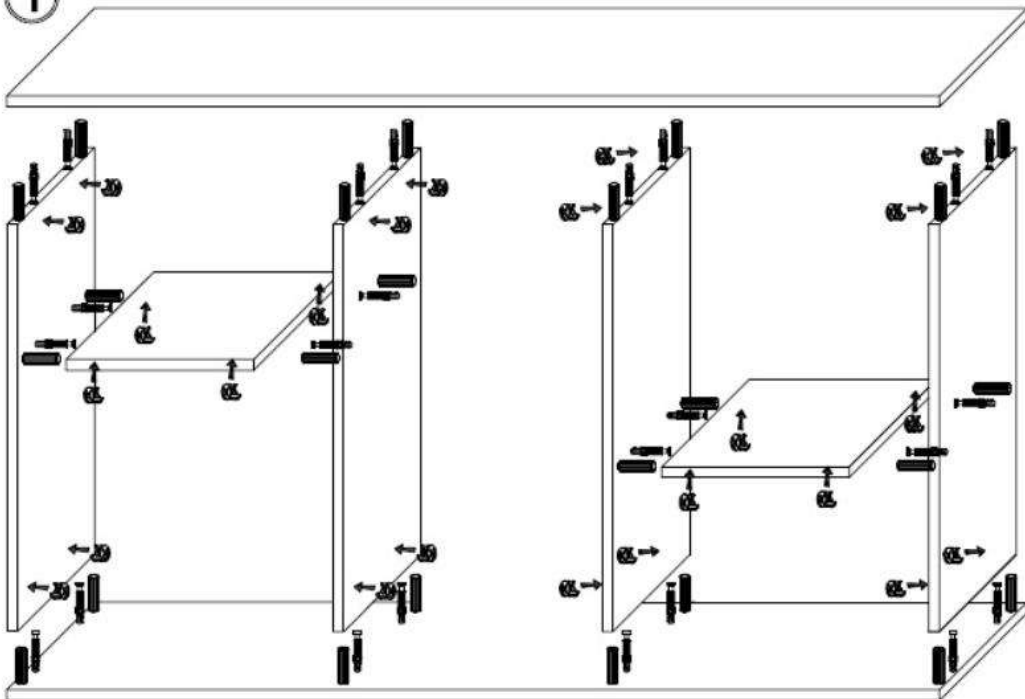

SOHO - WITRYNA

SYMBOL ELEMENTU	WYMIARY	PACZKA
1	1864 x 380	1
2	1864 x 380	1
3	801 x 400	2
4	801 x 400	2
5	768 x 360	2
6	1550 x 360	1
7	477 x 350	1
8	272 x 350	2
9	1551 x 290	1
10	1551 x 502	1
11	794 x 150	2
12	1876x 286	1
13	1876 x 494	1
14L,14P	350 x 120	2
15	709 x 100	2
16	722 x 356	2

Ø8	Ø5
4	4

28	28	28	4	W4x27	8	20	2	E5x13
28	12	12	7	8	8	8	23	W4x16
								W4x20

SOHO - POLKA

Symbol elementu	Wymiary	Paczka
1	1250 x 200 x 16	1 / 1
2	1246 x 185 x 22	1 / 1

10	10	1	4	8	4

SOHO - RTV 180

Symbol elementu	Wymiary	Paczka
1	316 x 400	1 / 1
2	316 x 380	1 / 1
3	1801 x 423	1 / 1
4	1801 x 423	1 / 1
5	580 x 378	1 / 1
6	607 x 311	1 / 1
7	600 x 326	1 / 1

16	16	16	2	4	4	4	1
20	8	8	10	4	4	8	

SOHO - KOMODA

Symbol elementu	Wymiary	Paczka
1	750 x 380	1 / 2
2	750 x 380	1 / 2
3	1200 x 400	1 / 2
4	1400 x 400	1 / 2
5	750 x 380	1 / 2
6	743 x 348	2 / 2
7	743 x 490	2 / 2
8	328 x 360	1 / 2
9	347 x 477	2 / 2

24	24	24	3	6					
24	12	8	2	4	6	12	8	8	

1

2