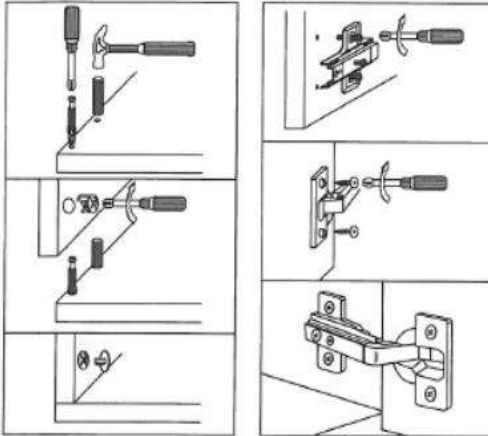

SOHO - WITRYNA

SYMBOL ELEMENTU	WYMIARY	PACZKA
1	1864 x 380	1
2	1864 x 380	1
3	801 x 400	2
4	801 x 400	2
5	768 x 360	2
6	1550 x 360	1
7	477 x 350	1
8	272 x 350	2
9	1551 x 290	1
10	1551 x 502	1
11	794 x 150	2
12	1876x 286	1
13	1876 x 494	1
14L,14P	350 x 120	2
15	709 x 100	2
16	722 x 356	2

Ø8	Ø5
4	4

28	28	28	4	W4x27	8	20	2	E5x13
28	12	12	7	8	8	8	23	W4x16
								W4x20

SOHO - POLKA

Symbol elementu	Wymiary	Paczka
1	1250 x 200 x 16	1 / 1
2	1246 x 185 x 22	1 / 1

10	10	1	4	8	4

SOHO - RTV 180

Symbol elementu	Wymiary	Paczka
1	316 x 400	1 / 1
2	316 x 380	1 / 1
3	1801 x 423	1 / 1
4	1801 x 423	1 / 1
5	580 x 378	1 / 1
6	607 x 311	1 / 1
7	600 x 326	1 / 1