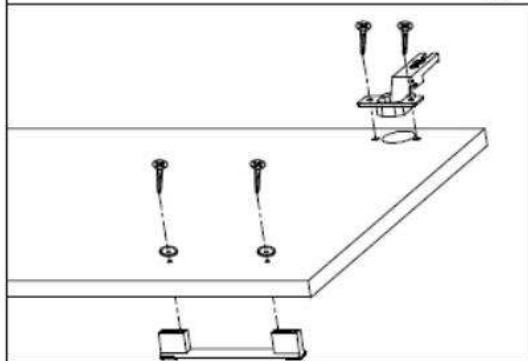

SOHO - WITRYNA

SYMBOL ELEMENTU	WYMIARY	PACZKA
1	1864 x 380	1
2	1864 x 380	1
3	801 x 400	2
4	801 x 400	2
5	768 x 360	2
6	1550 x 360	1
7	477 x 350	1
8	272 x 350	2
9	1551 x 290	1
10	1551 x 502	1
11	794 x 150	2
12	1876x 286	1
13	1876 x 494	1
14L,14P	350 x 120	2
15	709 x 100	2
16	722 x 356	2

Ø8	Ø5
4	4

28	28	28	4	W4x27	8	20	2	E5x13
28	12	12	7	8	8	8	23	W4x16
								W4x20

SOHO - POLKA

Symbol elementu	Wymiary	Paczka
1	1250 x 200 x 16	1 / 1
2	1246 x 185 x 22	1 / 1

10	10	1	4	8	4

SOHO - RTV 180

Symbol elementu	Wymiary	Paczka
1	316 x 400	1 / 1
2	316 x 380	1 / 1
3	1801 x 423	1 / 1
4	1801 x 423	1 / 1
5	580 x 378	1 / 1
6	607 x 311	1 / 1
7	600 x 326	1 / 1

16	16	16	2	4	4	4	1
20	8	8	10	4	4	8	

SOHO - KOMODA

Symbol elementu	Wymiary	Paczka
1	750 x 380	1 / 2
2	750 x 380	1 / 2
3	1200 x 400	1 / 2
4	1400 x 400	1 / 2
5	750 x 380	1 / 2
6	743 x 348	2 / 2
7	743 x 490	2 / 2
8	328 x 360	1 / 2
9	347 x 477	2 / 2