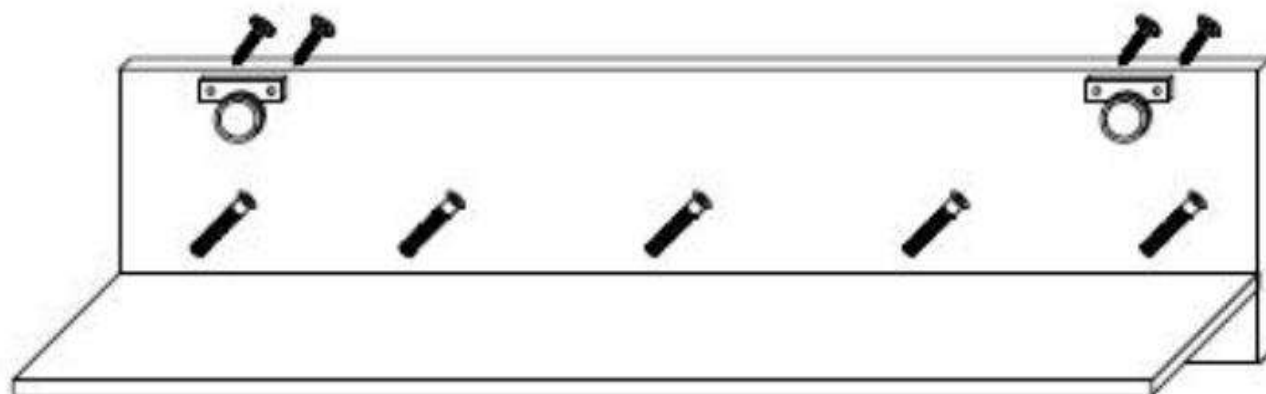

SOHO - WITRYNA

SYMBOL ELEMENTU	WYMIARY	PACZKA
1	1864 x 380	1
2	1864 x 380	1
3	801 x 400	2
4	801 x 400	2
5	768 x 360	2
6	1550 x 360	1
7	477 x 350	1
8	272 x 350	2
9	1551 x 290	1
10	1551 x 502	1
11	794 x 150	2
12	1876x 286	1
13	1876 x 494	1
14L,14P	350 x 120	2
15	709 x 100	2
16	722 x 356	2

Ø8	Ø5
4	4

28	28	28	4	W4x27	8	20	2	E5x13
28	12	12	7	8	8	8	23	W4x16
								W4x20

SOHO - POLKA

Symbol elementu	Wymiary	Paczka
1	1250 x 200 x 16	1 / 1
2	1246 x 185 x 22	1 / 1

10	10	1	4	8	4

SOHO - RTV 180

Symbol elementu	Wymiary	Paczka
1	316 x 400	1 / 1
2	316 x 380	1 / 1
3	1801 x 423	1 / 1
4	1801 x 423	1 / 1
5	580 x 378	1 / 1
6	607 x 311	1 / 1
7	600 x 326	1 / 1

16	16	16	2	4	4	4	1
20	8	8	10	4	4	8	

SOHO - KOMODA

Symbol elementu	Wymiary	Paczka
1	750 x 380	1 / 2
2	750 x 380	1 / 2
3	1200 x 400	1 / 2
4	1400 x 400	1 / 2
5	750 x 380	1 / 2
6	743 x 348	2 / 2
7	743 x 490	2 / 2
8	328 x 360	1 / 2
9	347 x 477	2 / 2