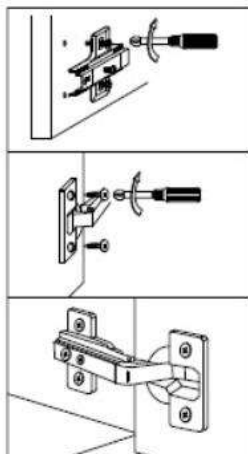

SOHO - WITRYNA

SYMBOL ELEMENTU	WYMIARY	PACZKA
1	1864 x 380	1
2	1864 x 380	1
3	801 x 400	2
4	801 x 400	2
5	768 x 360	2
6	1550 x 360	1
7	477 x 350	1
8	272 x 350	2
9	1551 x 290	1
10	1551 x 502	1
11	794 x 150	2
12	1876x 286	1
13	1876 x 494	1
14L,14P	350 x 120	2
15	709 x 100	2
16	722 x 356	2

Ø8	Ø5
4	4

28	28	28	4	W4x27	8	20	2	E5x13
28	12	12	7	8	8	8	23	W4x16
								W4x20

SOHO - POLKA

Symbol elementu	Wymiary	Paczka
1	1250 x 200 x 16	1 / 1
2	1246 x 185 x 22	1 / 1

10	10	1	4	8	4

SOHO - RTV 180

Symbol elementu	Wymiary	Paczka
1	316 x 400	1 / 1
2	316 x 380	1 / 1
3	1801 x 423	1 / 1
4	1801 x 423	1 / 1
5	580 x 378	1 / 1
6	607 x 311	1 / 1
7	600 x 326	1 / 1

16	16	16	2	4	4	4	1
20	8	8	10	4	4	8	

SOHO - KOMODA

Symbol elementu	Wymiary	Paczka
1	750 x 380	1 / 2
2	750 x 380	1 / 2
3	1200 x 400	1 / 2
4	1400 x 400	1 / 2
5	750 x 380	1 / 2
6	743 x 348	2 / 2
7	743 x 490	2 / 2
8	328 x 360	1 / 2
9	347 x 477	2 / 2