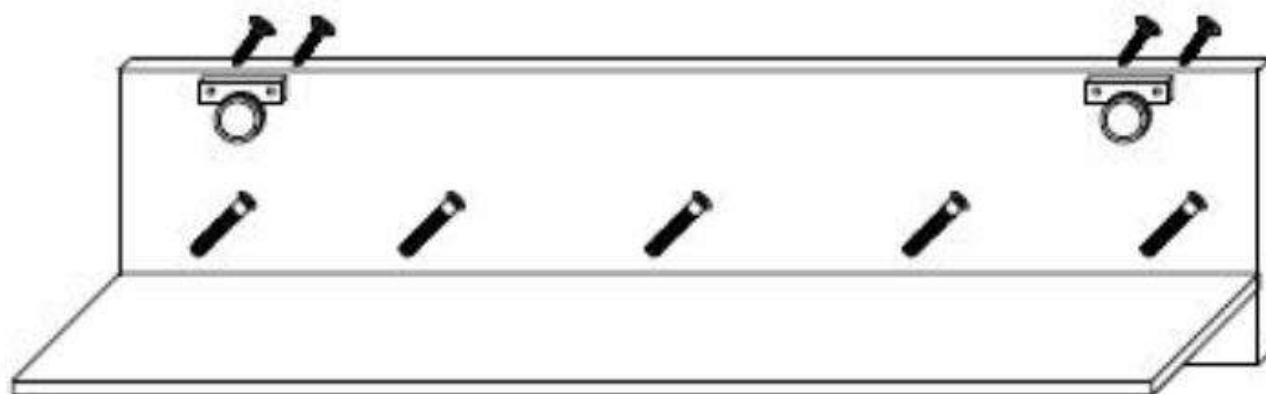

SOHO - WITRYNA

SYMBOL ELEMENTU	WYMIARY	PACZKA
1	1864 x 380	1
2	1864 x 380	1
3	801 x 400	2
4	801 x 400	2
5	768 x 360	2
6	1550 x 360	1
7	477 x 350	1
8	272 x 350	2
9	1551 x 290	1
10	1551 x 502	1
11	794 x 150	2
12	1876x 286	1
13	1876 x 494	1
14L,14P	350 x 120	2
15	709 x 100	2
16	722 x 356	2

Ø8	Ø5
4	4

28	28	28	4	W4x27	8	20	2	E5x13
28	12	12	7	8	8	8	23	W4x16
								W4x20

SOHO - POLKA

Symbol elementu	Wymiary	Paczka
1	1250 x 200 x 16	1 / 1
2	1246 x 185 x 22	1 / 1

10	10	1	4	8	4

SOHO - RTV 180

Symbol elementu	Wymiary	Paczka
1	316 x 400	1 / 1
2	316 x 380	1 / 1
3	1801 x 423	1 / 1
4	1801 x 423	1 / 1
5	580 x 378	1 / 1
6	607 x 311	1 / 1
7	600 x 326	1 / 1

16	16	16	2	4	4	4	1
20	8	8	10	4	4	8	

SOHO - KOMODA

Symbol elementu	Wymiary	Paczka
1	750 x 380	1 / 2
2	750 x 380	1 / 2
3	1200 x 400	1 / 2
4	1400 x 400	1 / 2
5	750 x 380	1 / 2
6	743 x 348	2 / 2
7	743 x 490	2 / 2
8	328 x 360	1 / 2
9	347 x 477	2 / 2