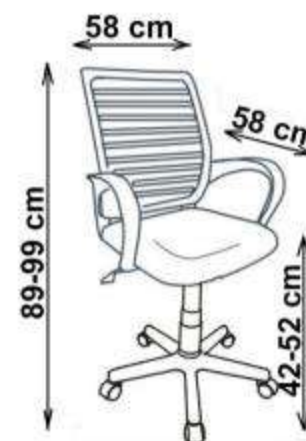

SANTANA

A		1
B		1
C		1
C1		1
D		1
E		1
F		5
G		1
H		1
I		4
J		4
K		4
L		4

v.2

HALMAR Sp. z o.o.

ul. Centralnego Okręgu Przemysłowego 2, 37-450 Stalowa Wola, POLSKA / POLAND
tel. +48 15 843 28 10, fax: +48 15 842 19 57, e-mail: office@halmar.com.pl