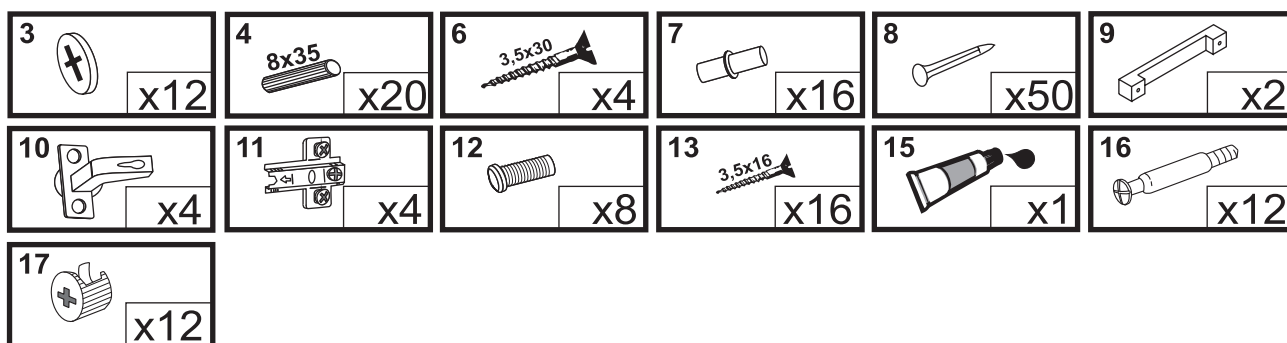

## Komoda KARO

Czas mont. - 90 min.

## Komoda KARO

5

4

6

13  
3,5x16  
x8

7

8

8  
x50