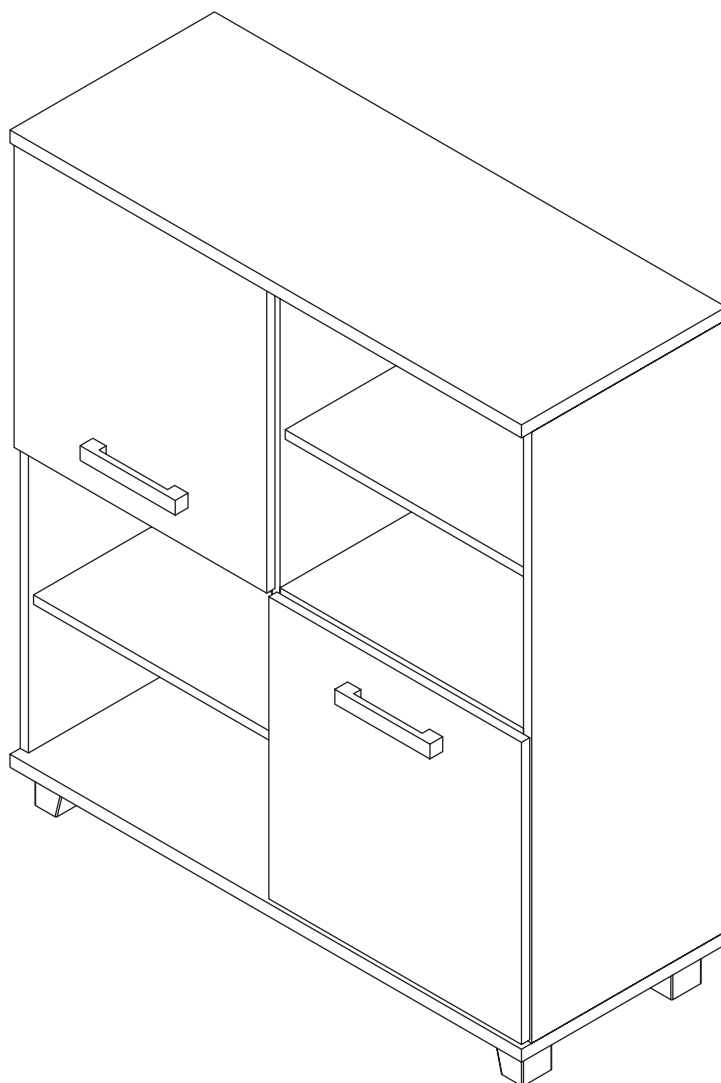

# MAXIMUS - M25

## Komoda KARO

Czas mont. - 90 min.

## Komoda KARO

5

4

6

13  
3,5x16  
x8

7

8

8  
x50