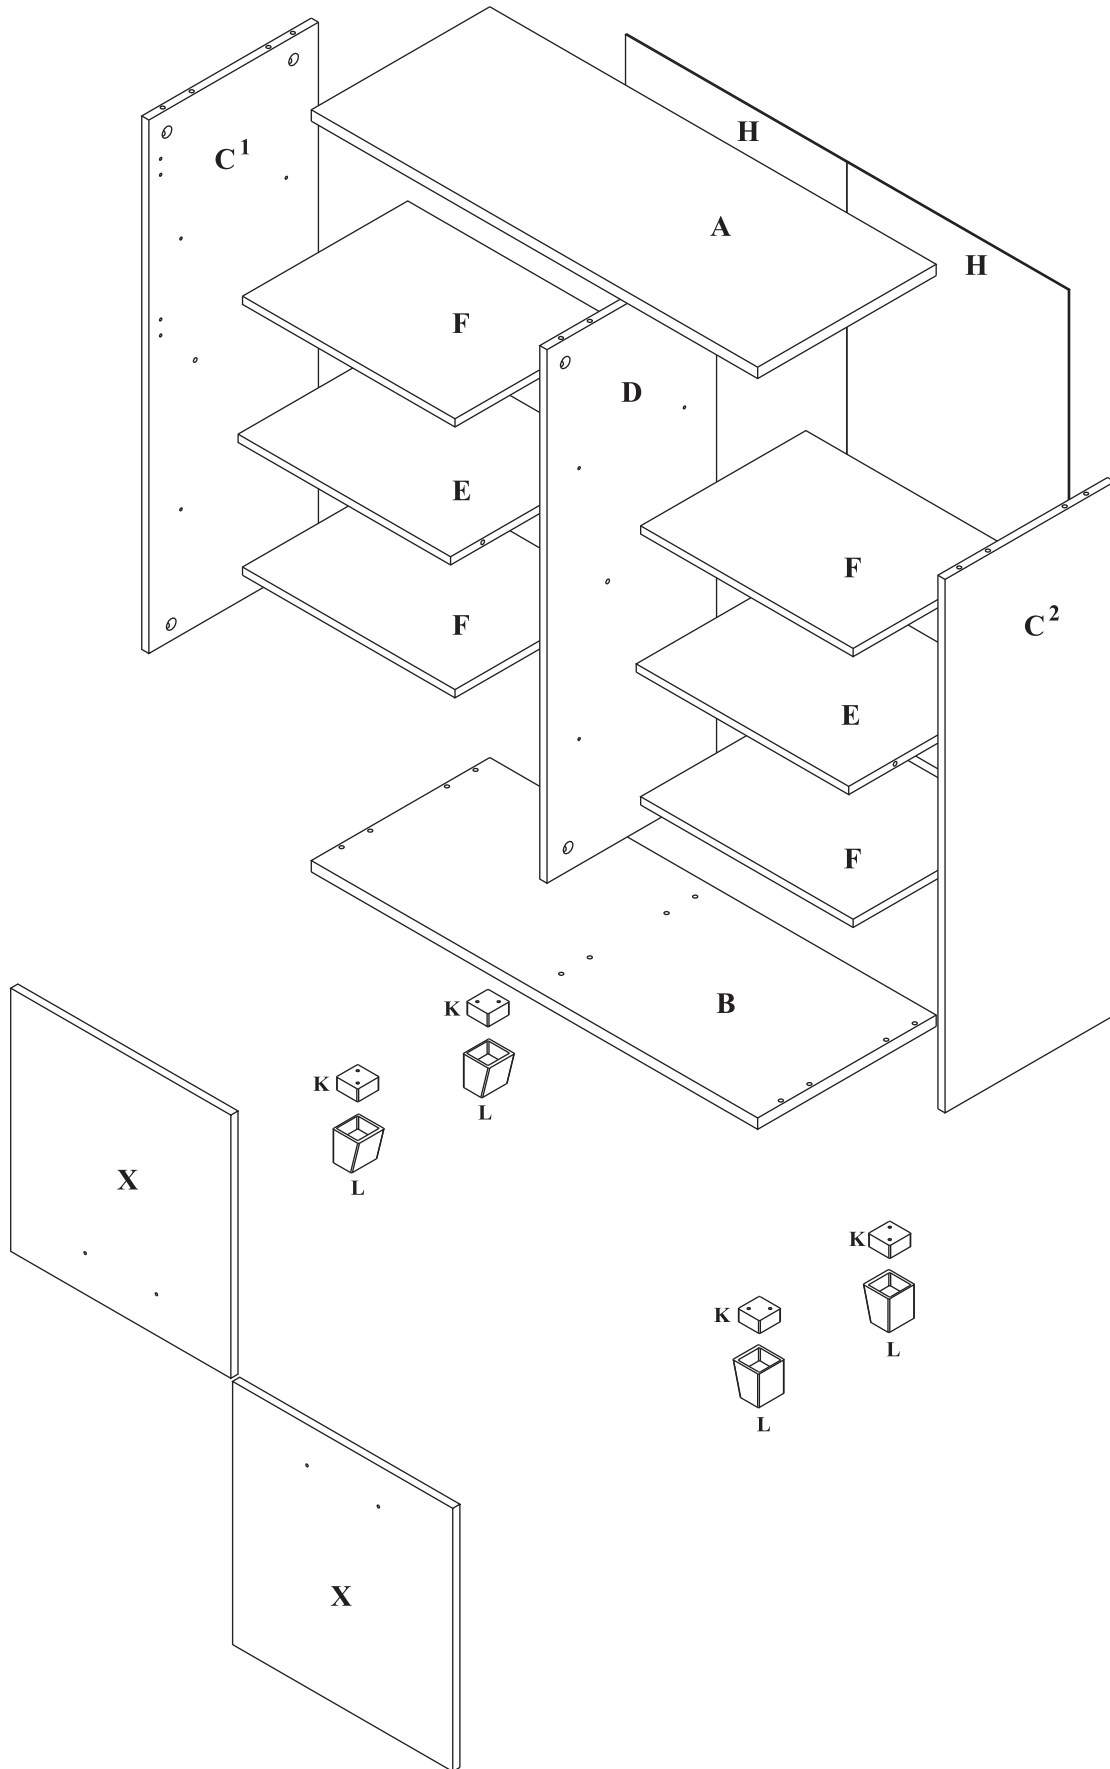

## Komoda KARO

Czas mont. - 90 min.

## Komoda KARO

5

4

6

13  
3,5x16  
x8

7

8

8  
x50