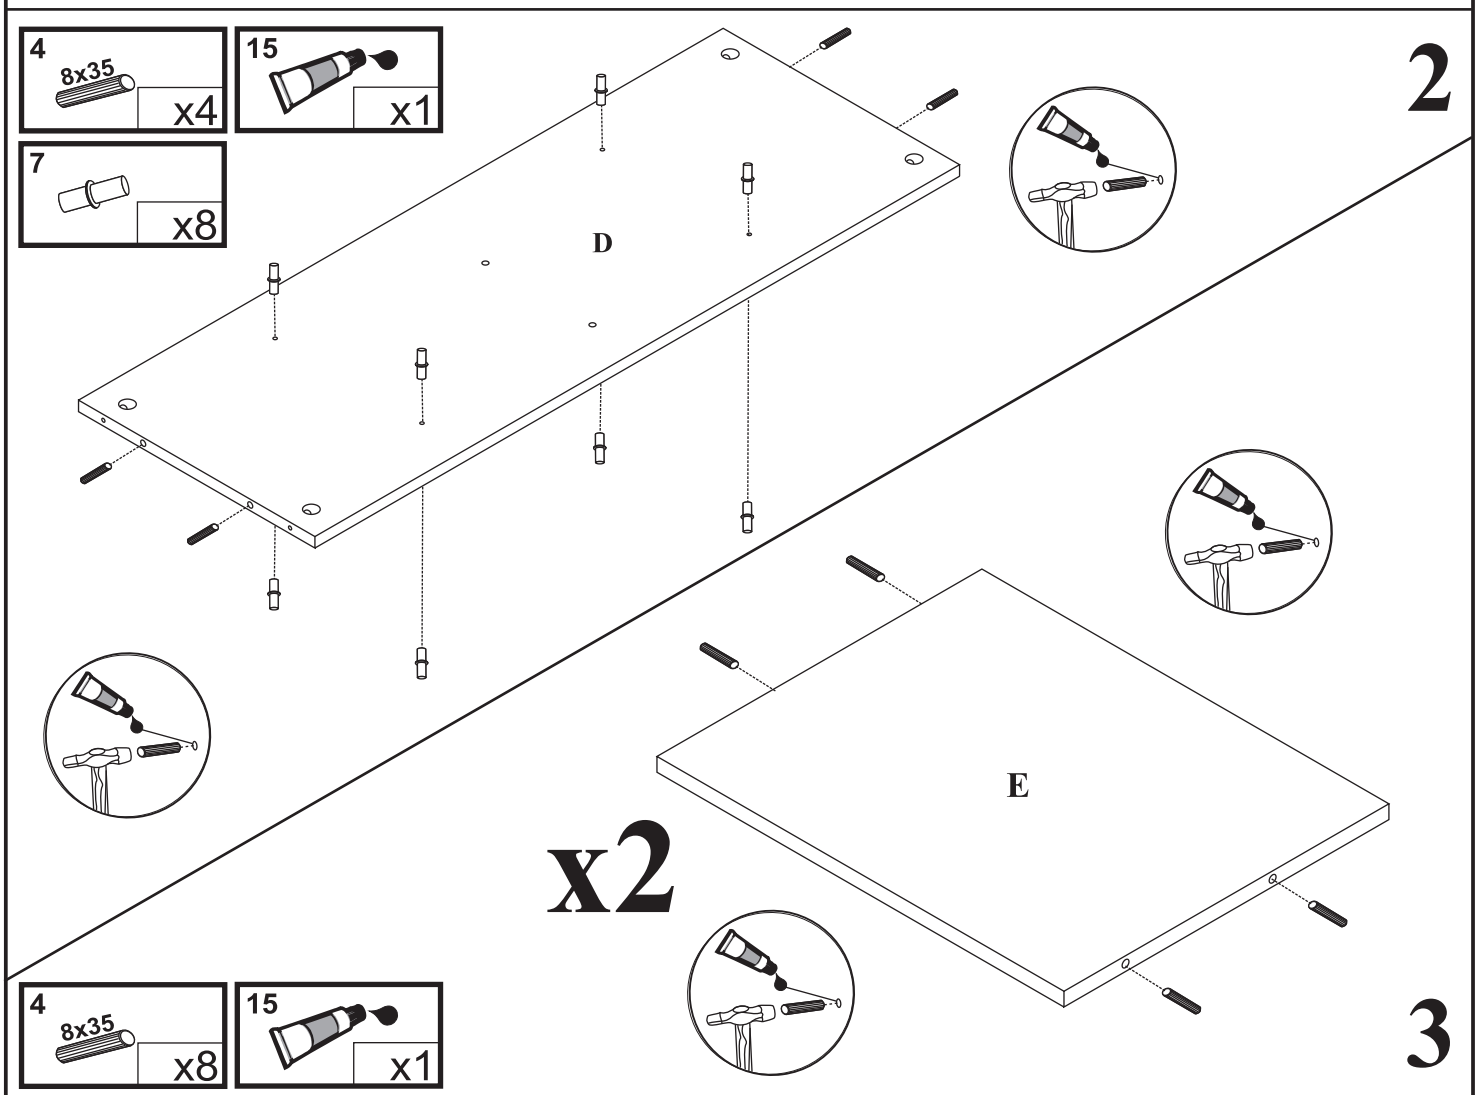

## Komoda KARO

Czas mont. - 90 min.

## Komoda KARO

5

4

6

13  
3,5x16  
x8

7

8

8  
x50