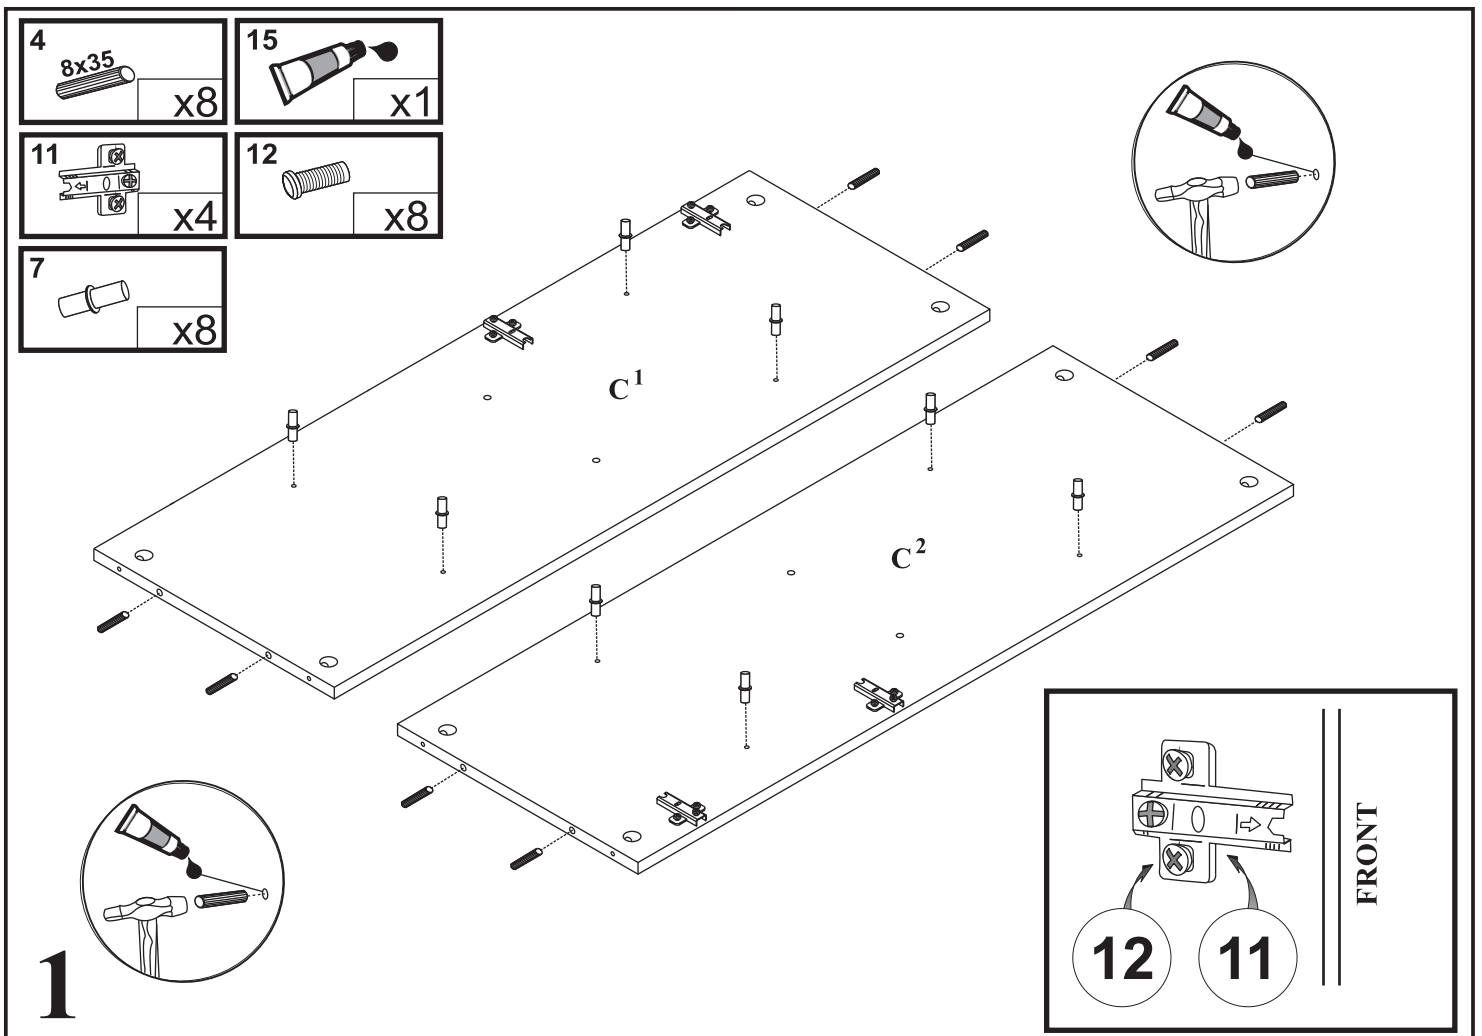

## Komoda KARO

Czas mont. - 90 min.

## Komoda KARO

5

4

6

13  
3,5x16  
x8

7

8

8  
x50