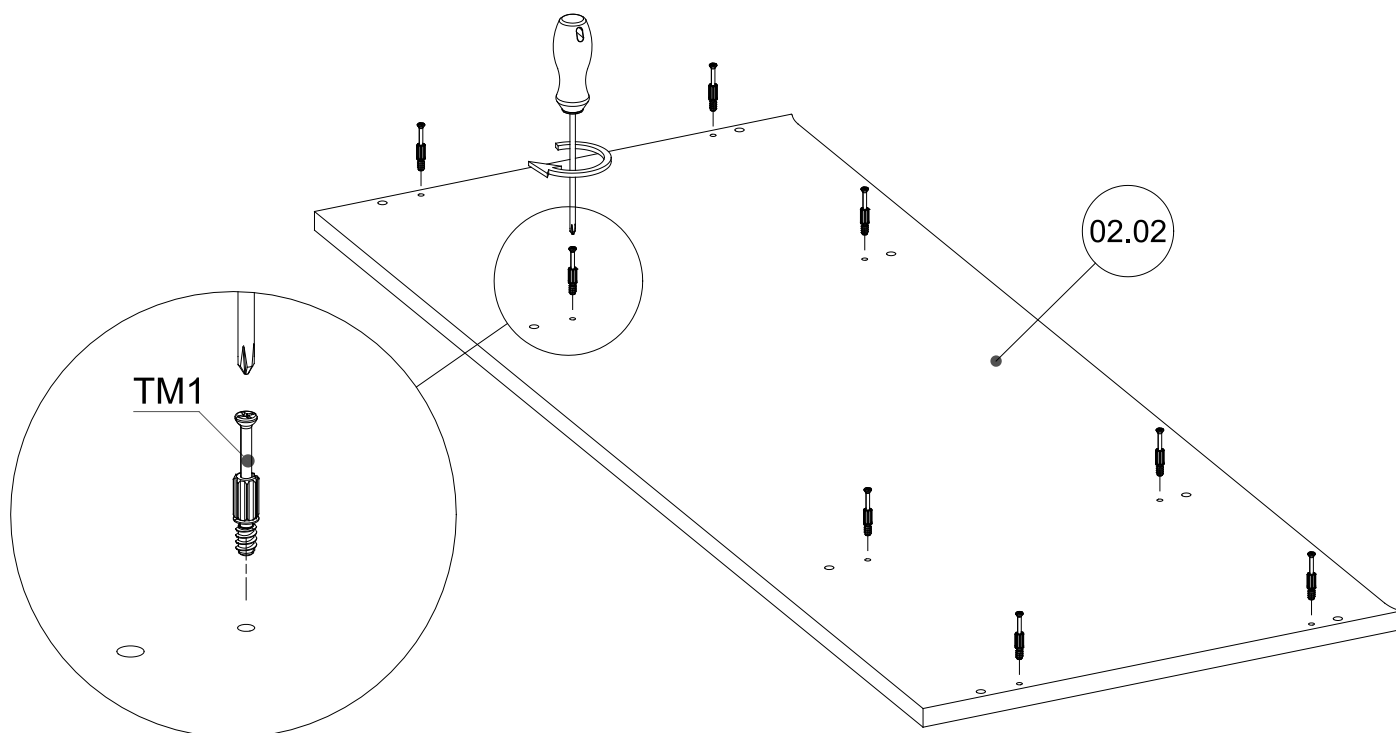

► **2** EN You need for fitting-up:
PL Niezbędne do montażu:

► **3** EN You need for fitting-up:
PL Niezbędne do montażu: