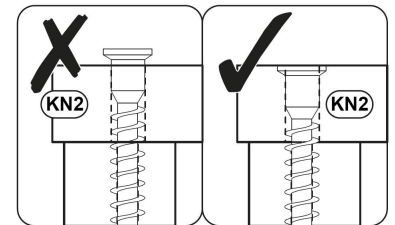

► **7** EN You need for fitting-up:
PL Niezbędne do montażu: