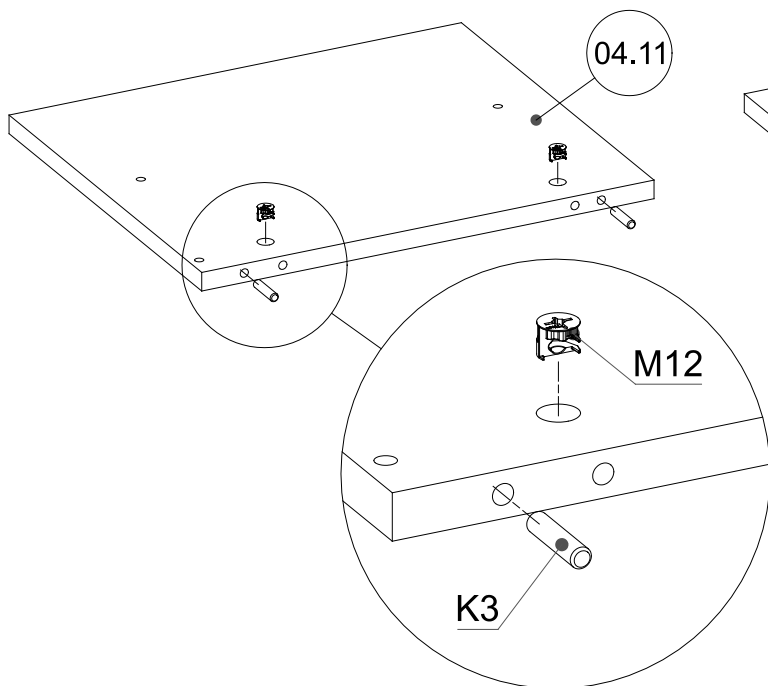

## szafka RTV BU-RTV

INDEKS	WYMIAR	ILOŚĆ
07.02	564x50x18mm	1
03.12	564x446x18mm	1
02.02	1200x470x18mm	1
01.01	448x450x18mm	1
01.02	448x450x18mm	1
06.01	1162x50x18mm	1
08.01	367x312x18mm	1
08.02	367x312x18mm	1
07.01	281x50x18mm	2
04.11	380x446x18mm	1
04.12	380x446x18mm	1
03.11	1162x446x18mm	1
10.11	408x1187x3mm	1

► **1** EN You need for fitting-up:  
 PL Niezbędne do montażu:

► **2** EN You need for fitting-up:  
PL Niezbędne do montażu:

► **3** EN You need for fitting-up:  
PL Niezbędne do montażu:

► **4** EN You need for fitting-up:  
 PL Niezbędne do montażu: