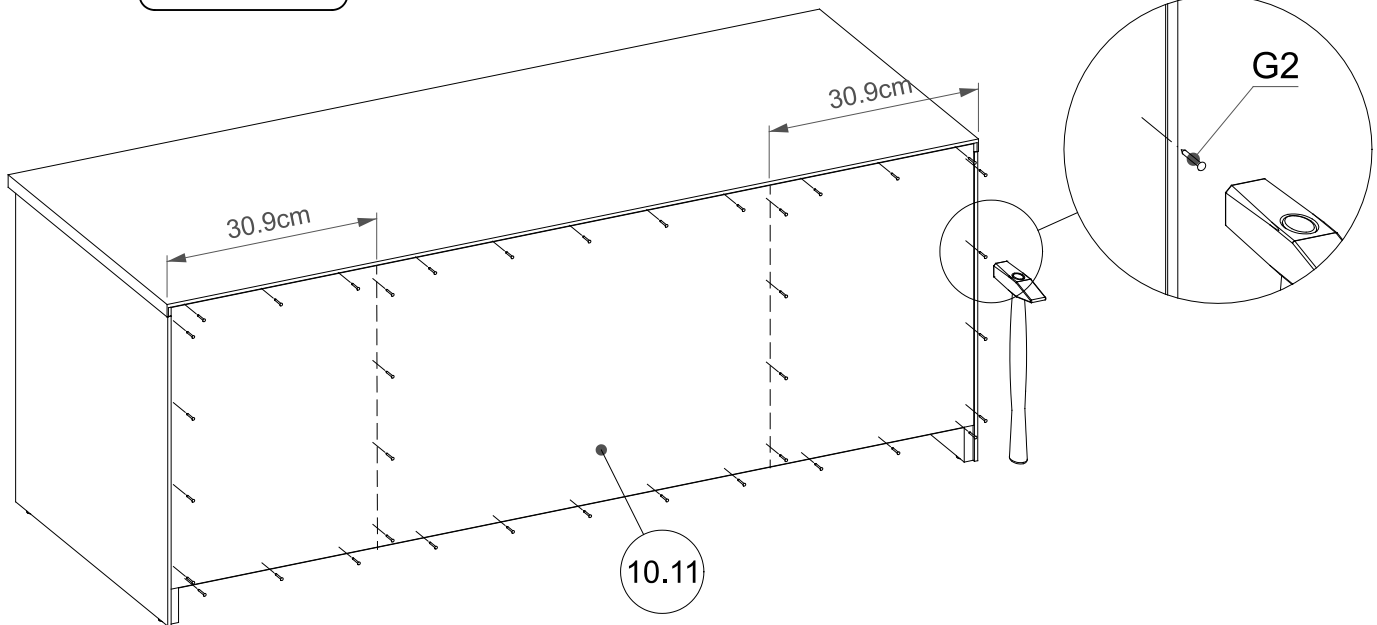

► **10** EN You need for fitting-up:
PL Niezbędne do montażu: