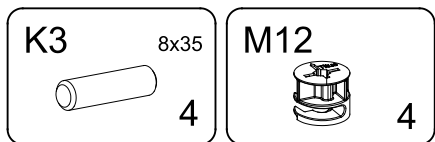

► **2** EN You need for fitting-up:
PL Niezbędne do montażu: