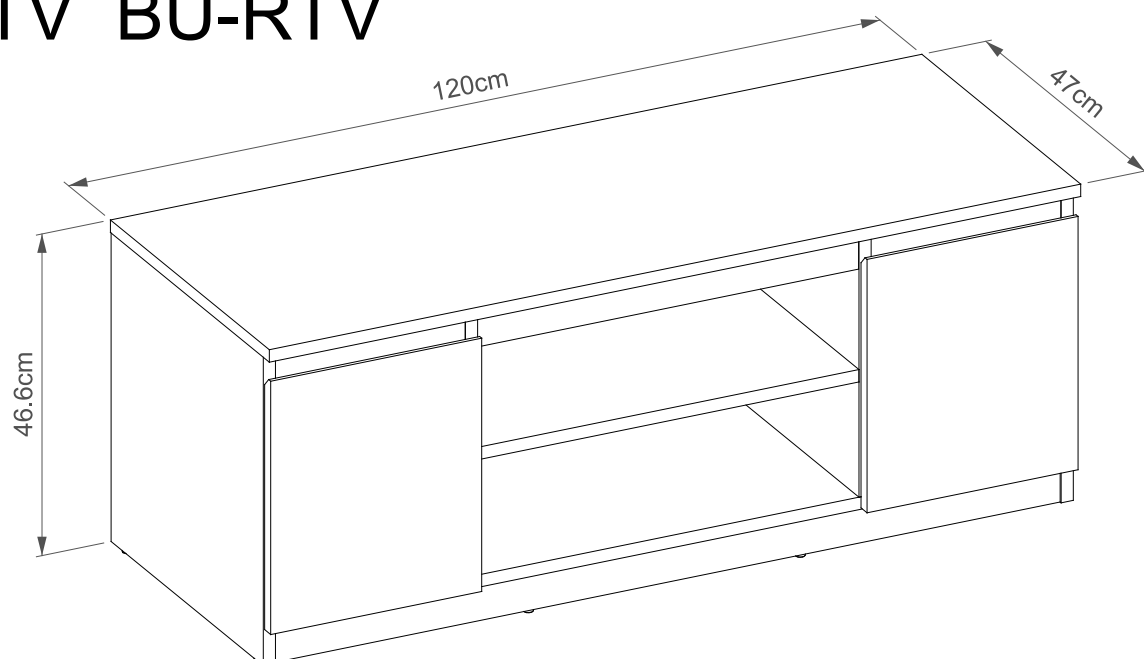

BENU

szafka RTV BU-RTV

You need for fitting-up:

Niezbędne narzędzia i akcesoria :