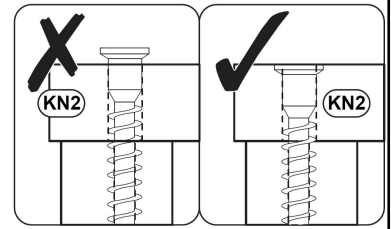

► **6** EN You need for fitting-up:
PL Niezbędne do montażu: