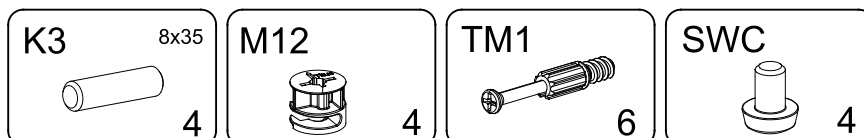

► **1** EN You need for fitting-up:
PL Niezbędne do montażu: