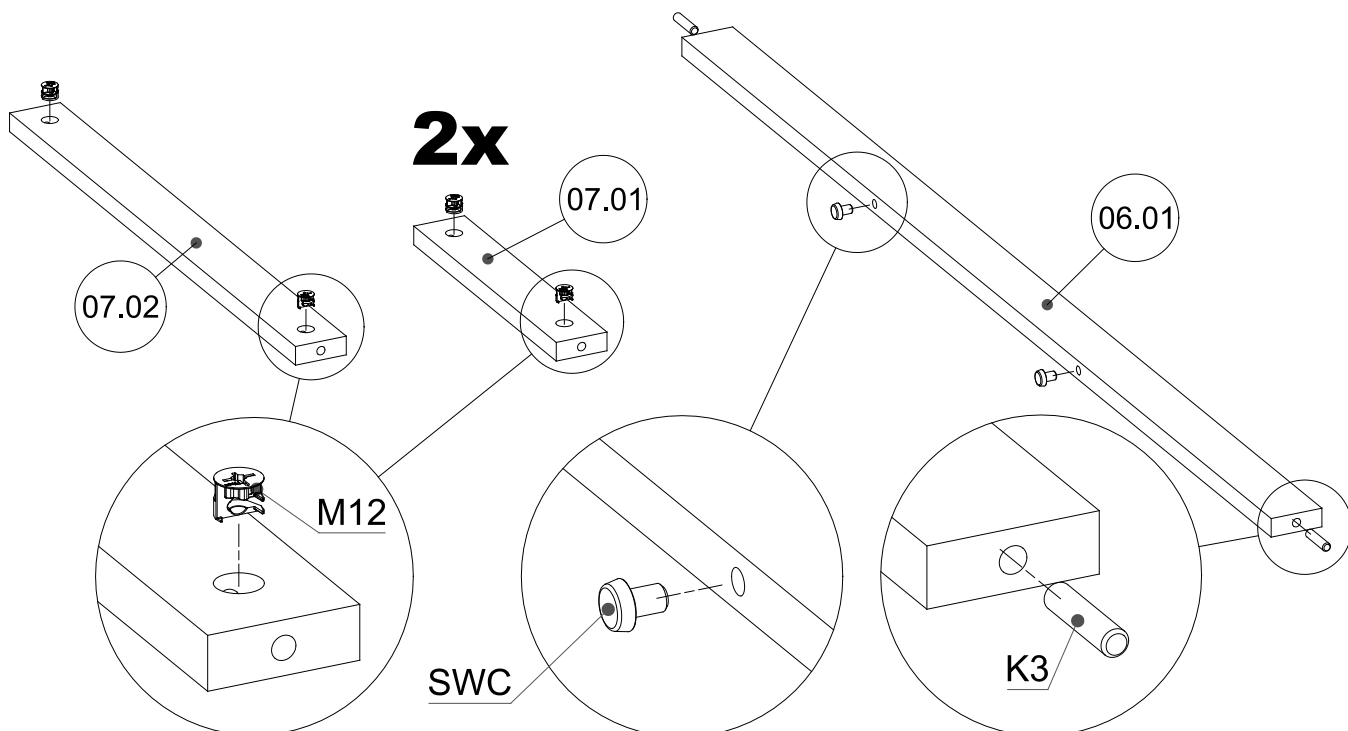

► **5** EN You need for fitting-up:
PL Niezbędne do montażu: