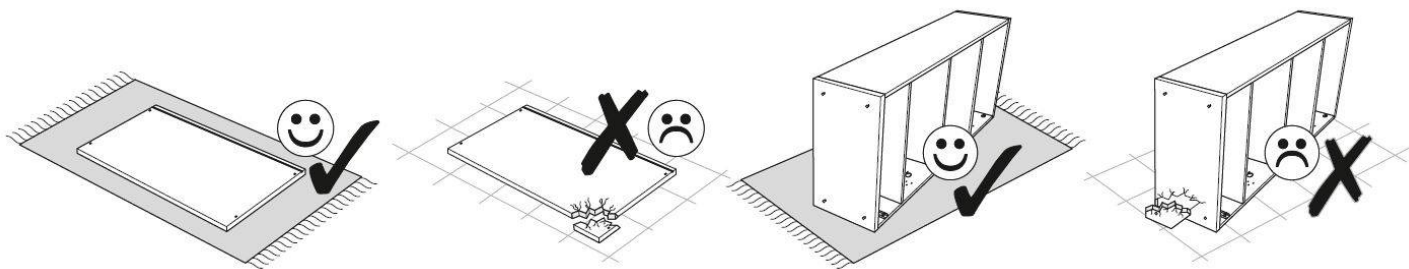

## szafka RTV BU-RTV

INDEKS	WYMIAR	ILOŚĆ
07.02	564x50x18mm	1
03.12	564x446x18mm	1
02.02	1200x470x18mm	1
01.01	448x450x18mm	1
01.02	448x450x18mm	1
06.01	1162x50x18mm	1
08.01	367x312x18mm	1
08.02	367x312x18mm	1
07.01	281x50x18mm	2
04.11	380x446x18mm	1
04.12	380x446x18mm	1
03.11	1162x446x18mm	1
10.11	408x1187x3mm	1