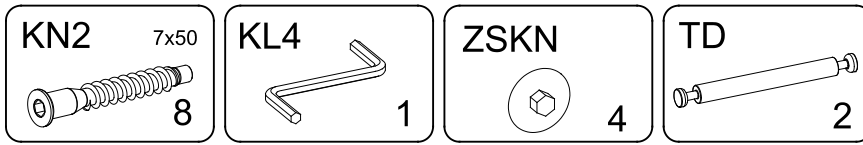

► **6** EN You need for fitting-up:
PL Niezbędne do montażu: