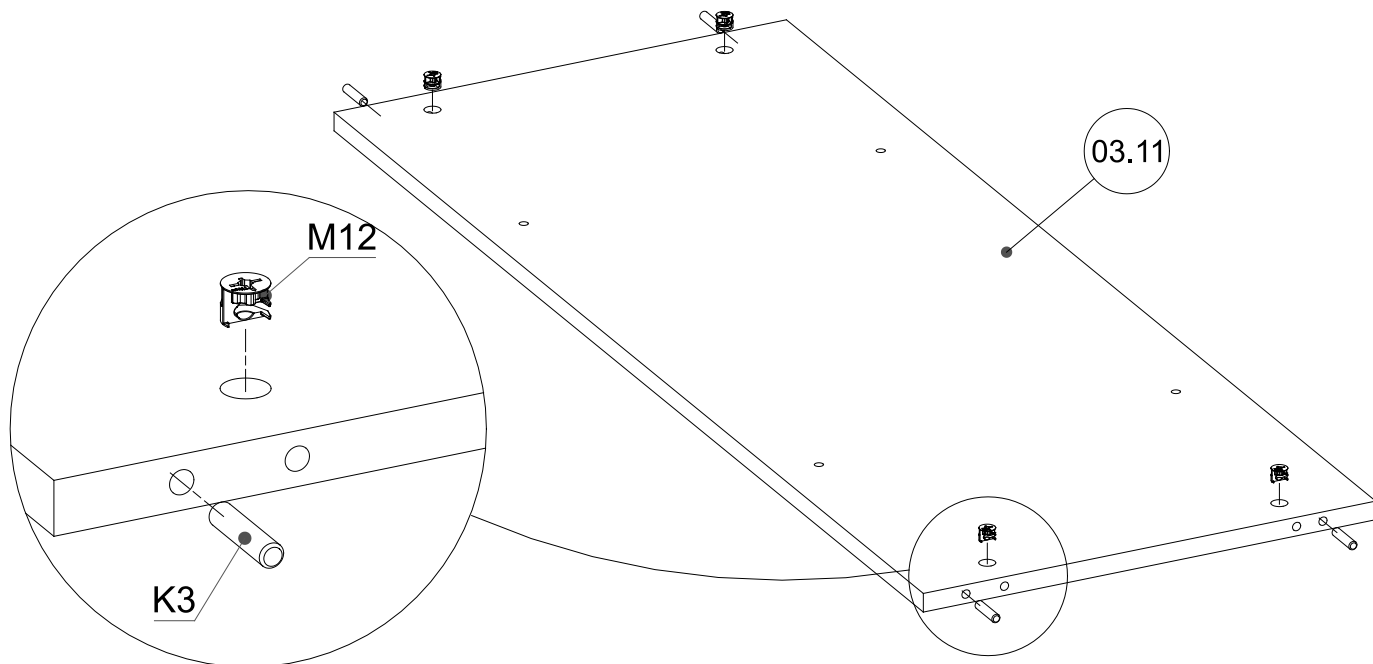

► **2** EN You need for fitting-up:
PL Niezbędne do montażu:

► **3** EN You need for fitting-up:
PL Niezbędne do montażu: