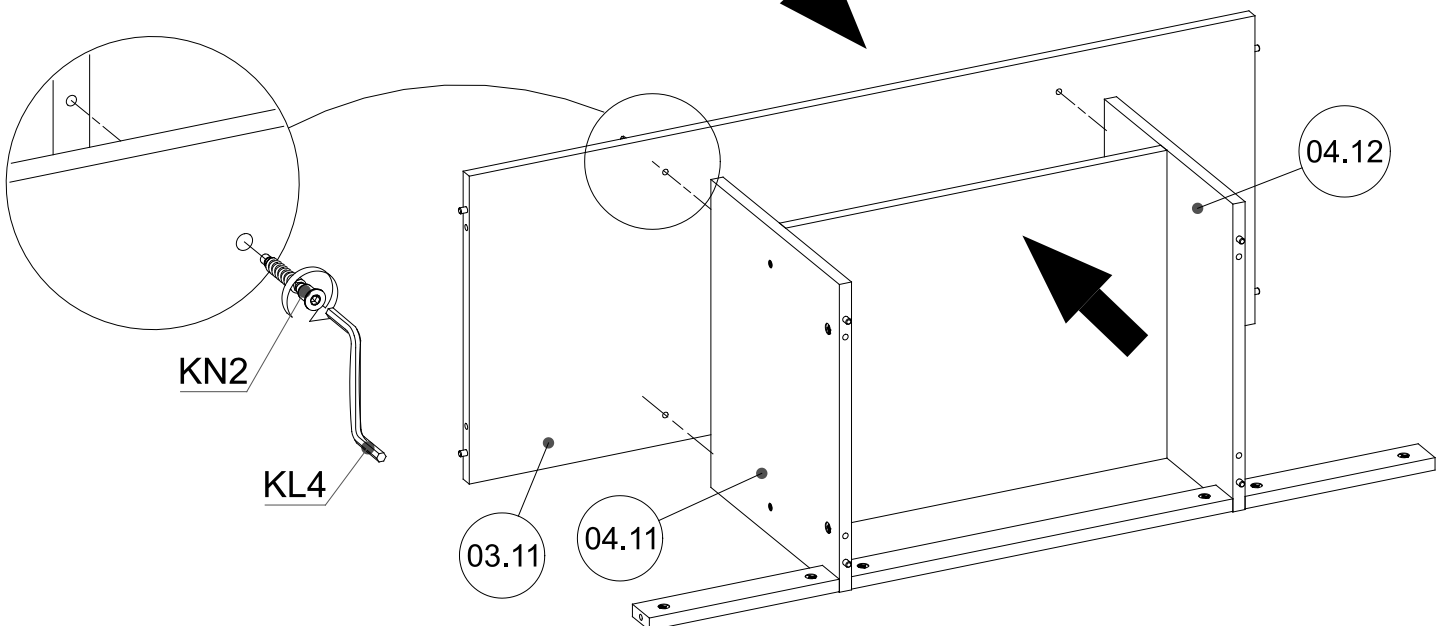

► **7** EN You need for fitting-up:
PL Niezbędne do montażu: