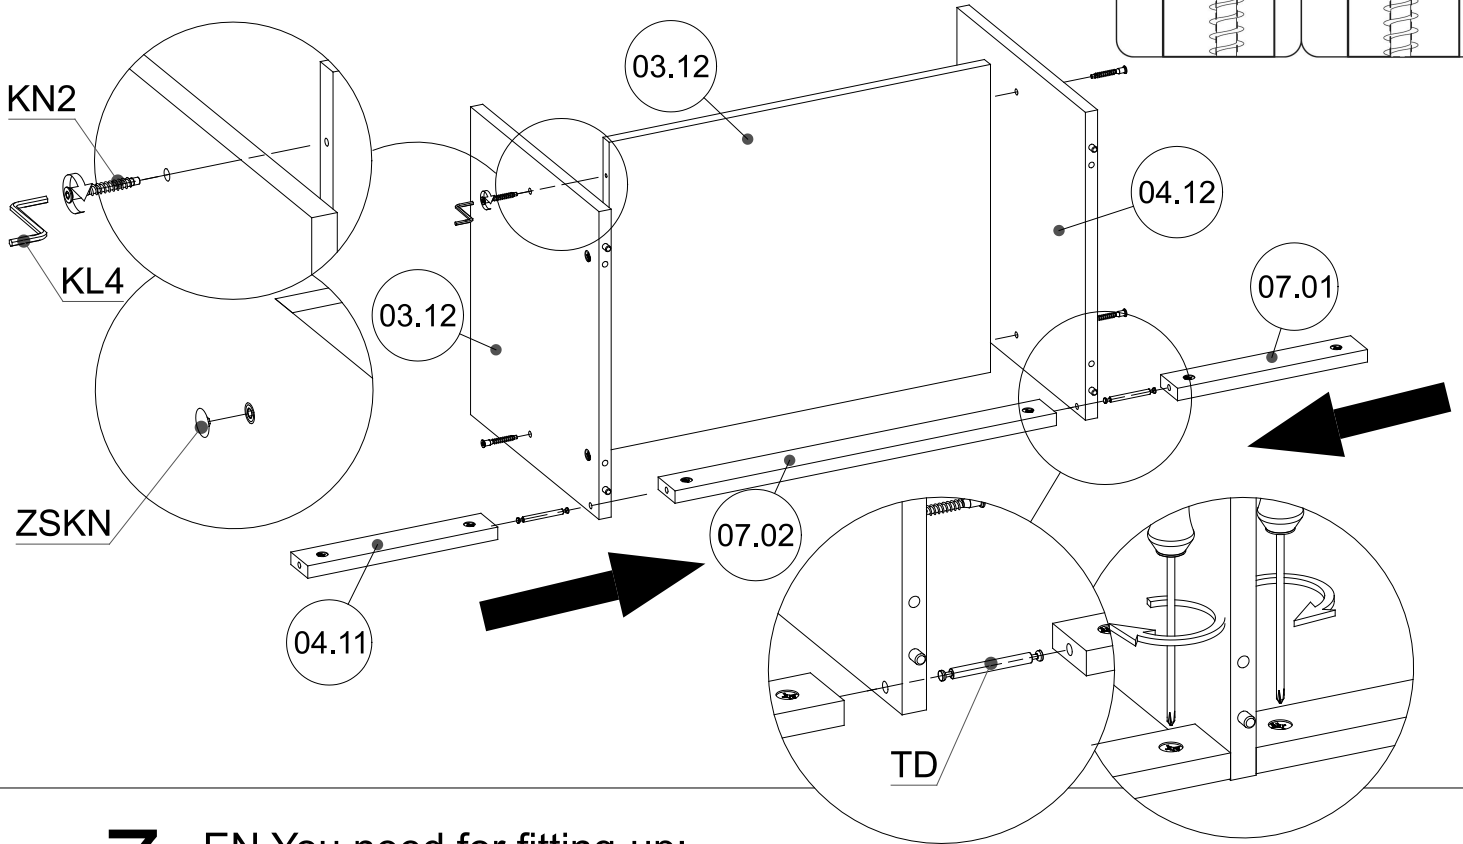

► **6** EN You need for fitting-up:
PL Niezbędne do montażu: