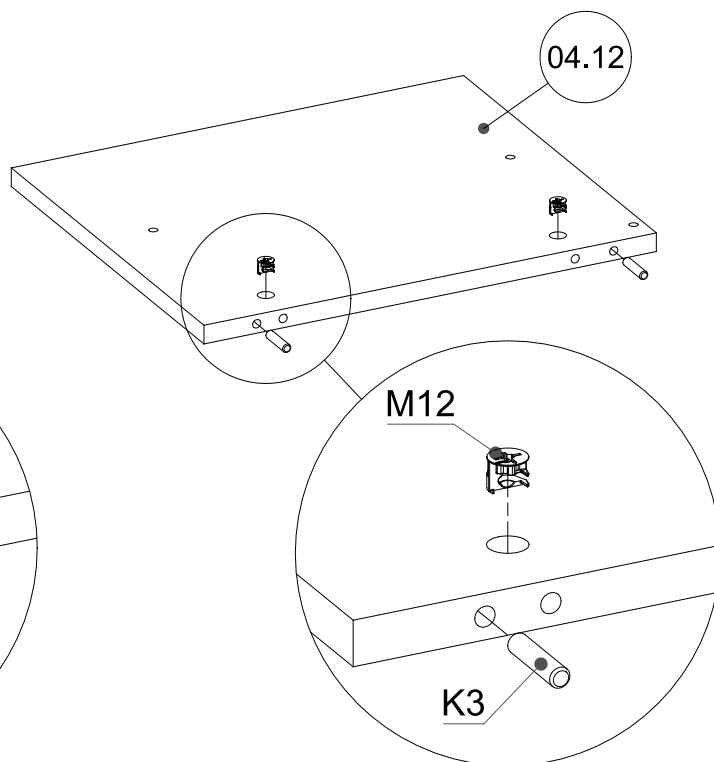

## szafka RTV BU-RTV

INDEKS	WYMIAR	ILOŚĆ
07.02	564x50x18mm	1
03.12	564x446x18mm	1
02.02	1200x470x18mm	1
01.01	448x450x18mm	1
01.02	448x450x18mm	1
06.01	1162x50x18mm	1
08.01	367x312x18mm	1
08.02	367x312x18mm	1
07.01	281x50x18mm	2
04.11	380x446x18mm	1
04.12	380x446x18mm	1
03.11	1162x446x18mm	1
10.11	408x1187x3mm	1

► **1** EN You need for fitting-up:  
 PL Niezbędne do montażu:

► **2** EN You need for fitting-up:  
PL Niezbędne do montażu:

► **3** EN You need for fitting-up:  
PL Niezbędne do montażu:

► **4** EN You need for fitting-up:  
 PL Niezbędne do montażu: