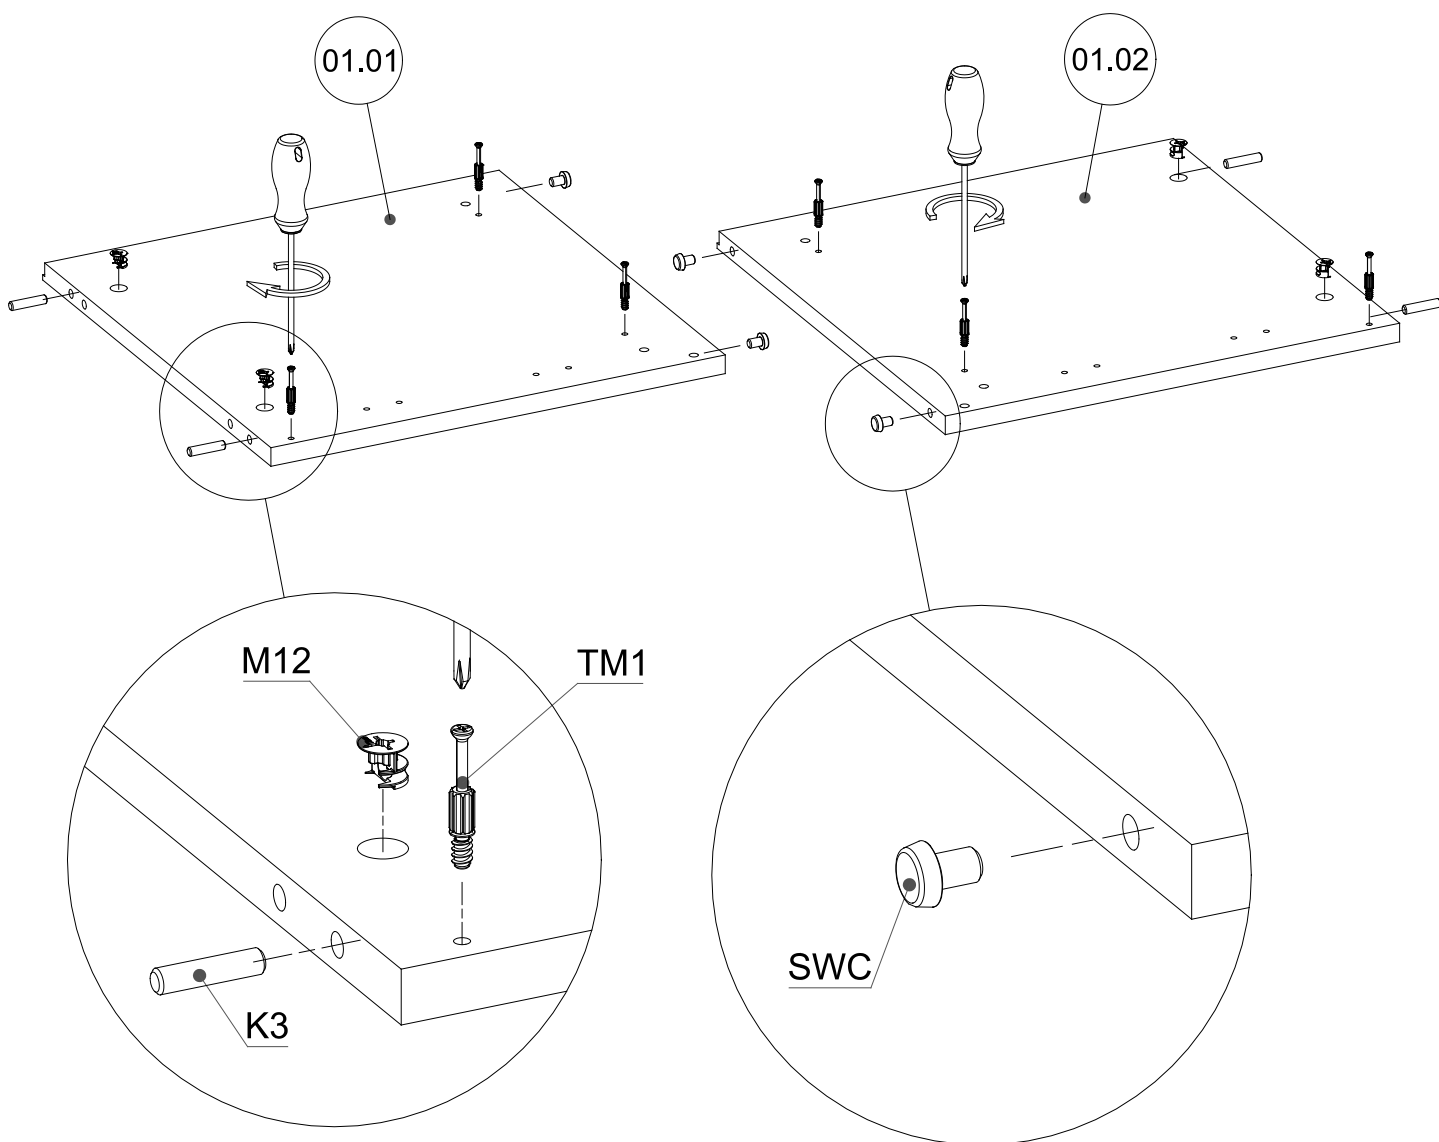

## szafka RTV BU-RTV

INDEKS	WYMIAR	ILOŚĆ
07.02	564x50x18mm	1
03.12	564x446x18mm	1
02.02	1200x470x18mm	1
01.01	448x450x18mm	1
01.02	448x450x18mm	1
06.01	1162x50x18mm	1
08.01	367x312x18mm	1
08.02	367x312x18mm	1
07.01	281x50x18mm	2
04.11	380x446x18mm	1
04.12	380x446x18mm	1
03.11	1162x446x18mm	1
10.11	408x1187x3mm	1

► **1** EN You need for fitting-up:  
 PL Niezbędne do montażu:

► **2** EN You need for fitting-up:  
PL Niezbędne do montażu:

► **3** EN You need for fitting-up:  
PL Niezbędne do montażu:

► **4** EN You need for fitting-up:  
 PL Niezbędne do montażu: