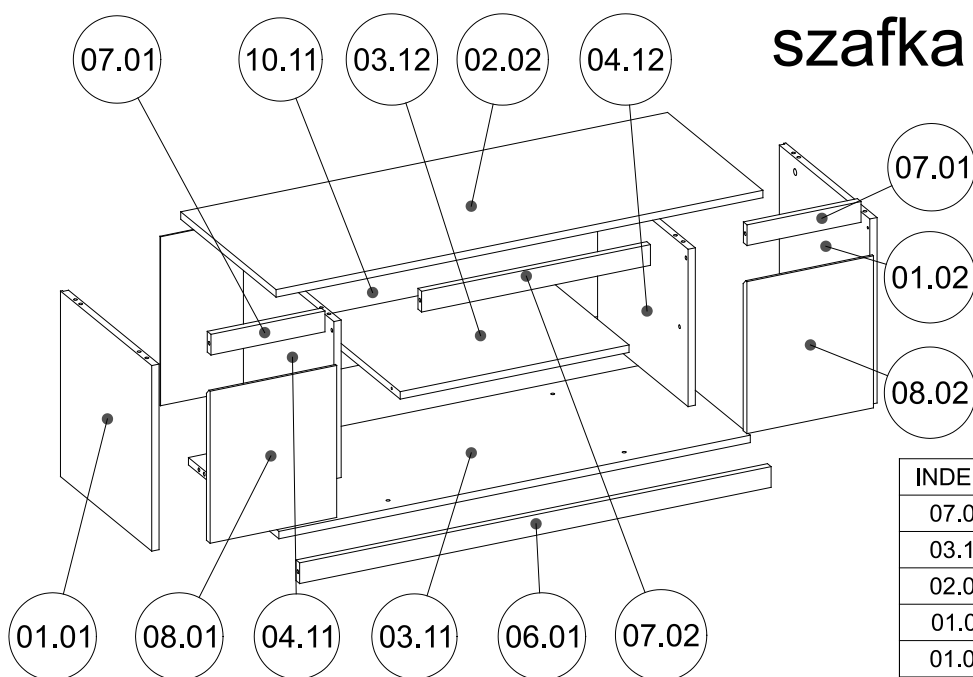

## szafka RTV BU-RTV

INDEKS	WYMIAR	ILOŚĆ
07.02	564x50x18mm	1
03.12	564x446x18mm	1
02.02	1200x470x18mm	1
01.01	448x450x18mm	1
01.02	448x450x18mm	1
06.01	1162x50x18mm	1
08.01	367x312x18mm	1
08.02	367x312x18mm	1
07.01	281x50x18mm	2
04.11	380x446x18mm	1
04.12	380x446x18mm	1
03.11	1162x446x18mm	1
10.11	408x1187x3mm	1