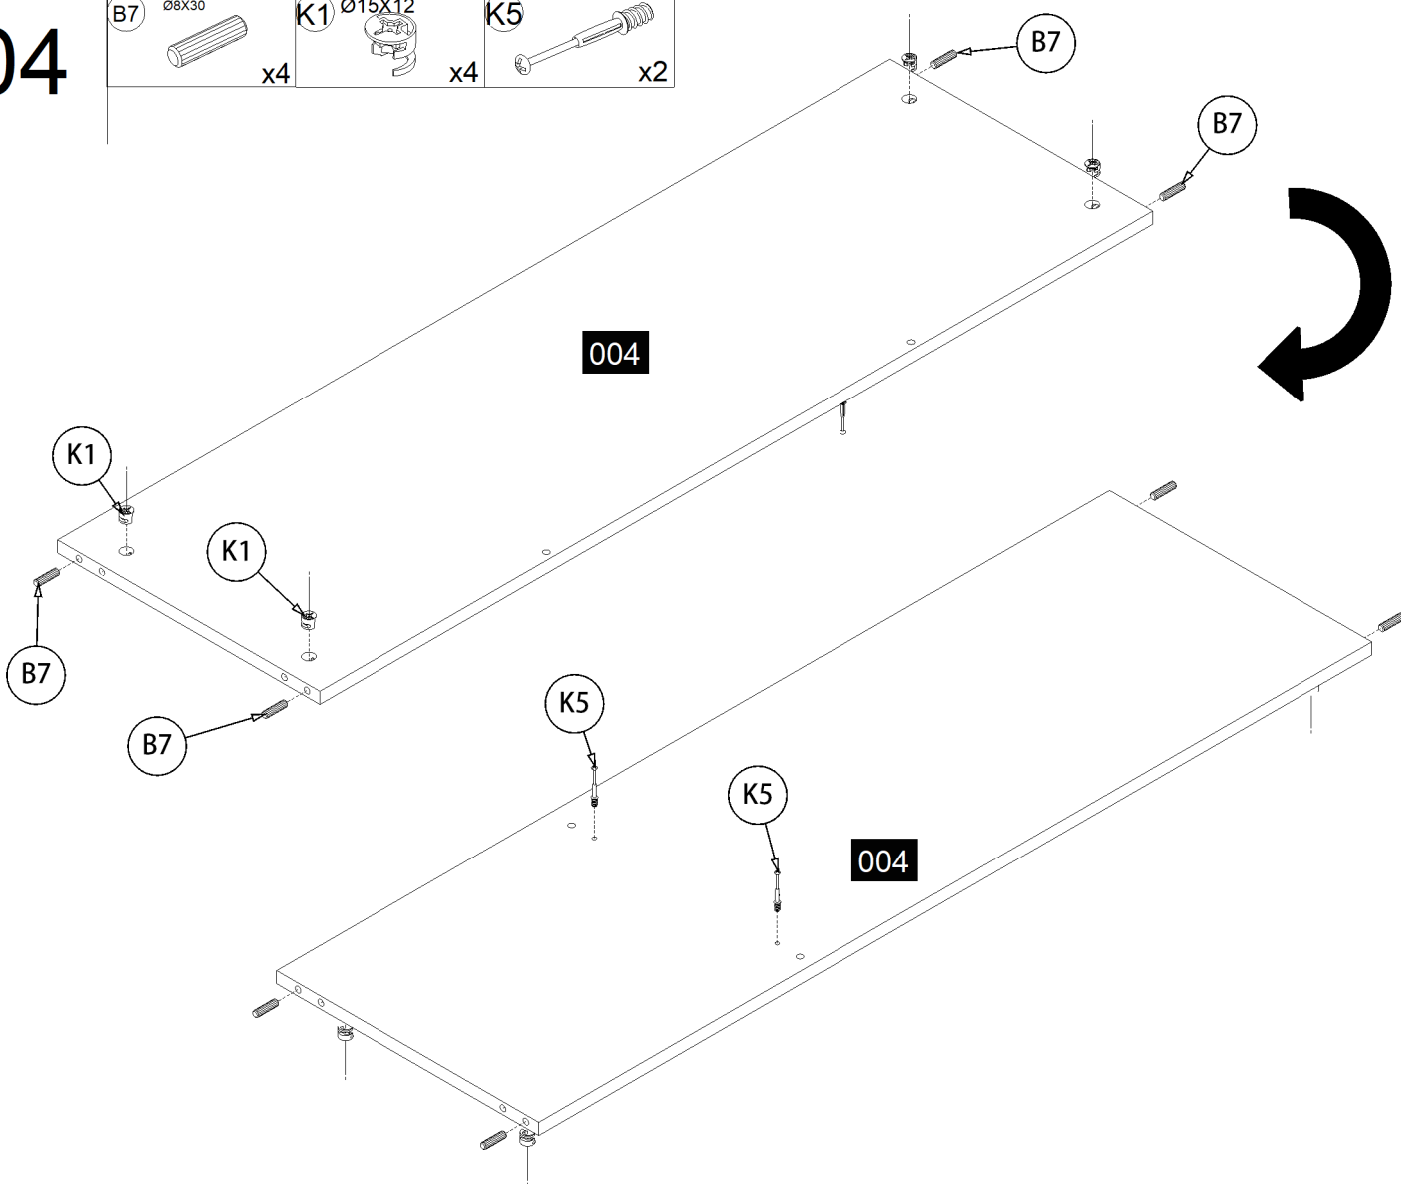

NERO 07

KOMODA 120

01

02

03

04

05

06

07

B7 Ø8X30 x4	K1 Ø15X12 x4	F2 x2	K5 x2	D1 x2	H11 x1	G20 5X13 x4
-------------	--------------	-------	-------	-------	--------	-------------

08

B7 Ø8X30 x4	K1 Ø15X12 x4
-------------	--------------

09

10

11

B7 Ø8X30 x16	K1 Ø15X12 x8	G20 5X13 x8	H11 x2
--------------------	--------------------	-------------------	-----------

x4

12

K5 x8	G8 x2	E18 x2	x2
----------	----------	-----------	----

x2

x2

13

14

16

16

17

18

19

20

21