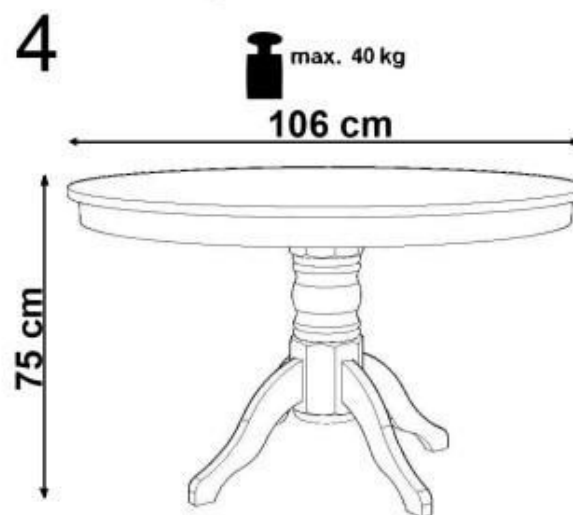

GLOSTER

A		1
B		1
C		4
D		2
E	 M6x50 mm	4
F	 M6	8
G	 M8	8
H	 M8	8
I	 M6	4
J	 M4x30 mm	8
K		4

v.1

HALMAR Sp. z o.o.

ul. Centralnego Okręgu Przemysłowego 2, 37-450 Stalowa Wola, POLSKA / POLAND
tel. +48 15 843 28 10, fax: +48 15 842 19 57, e-mail: office@halmar.com.pl