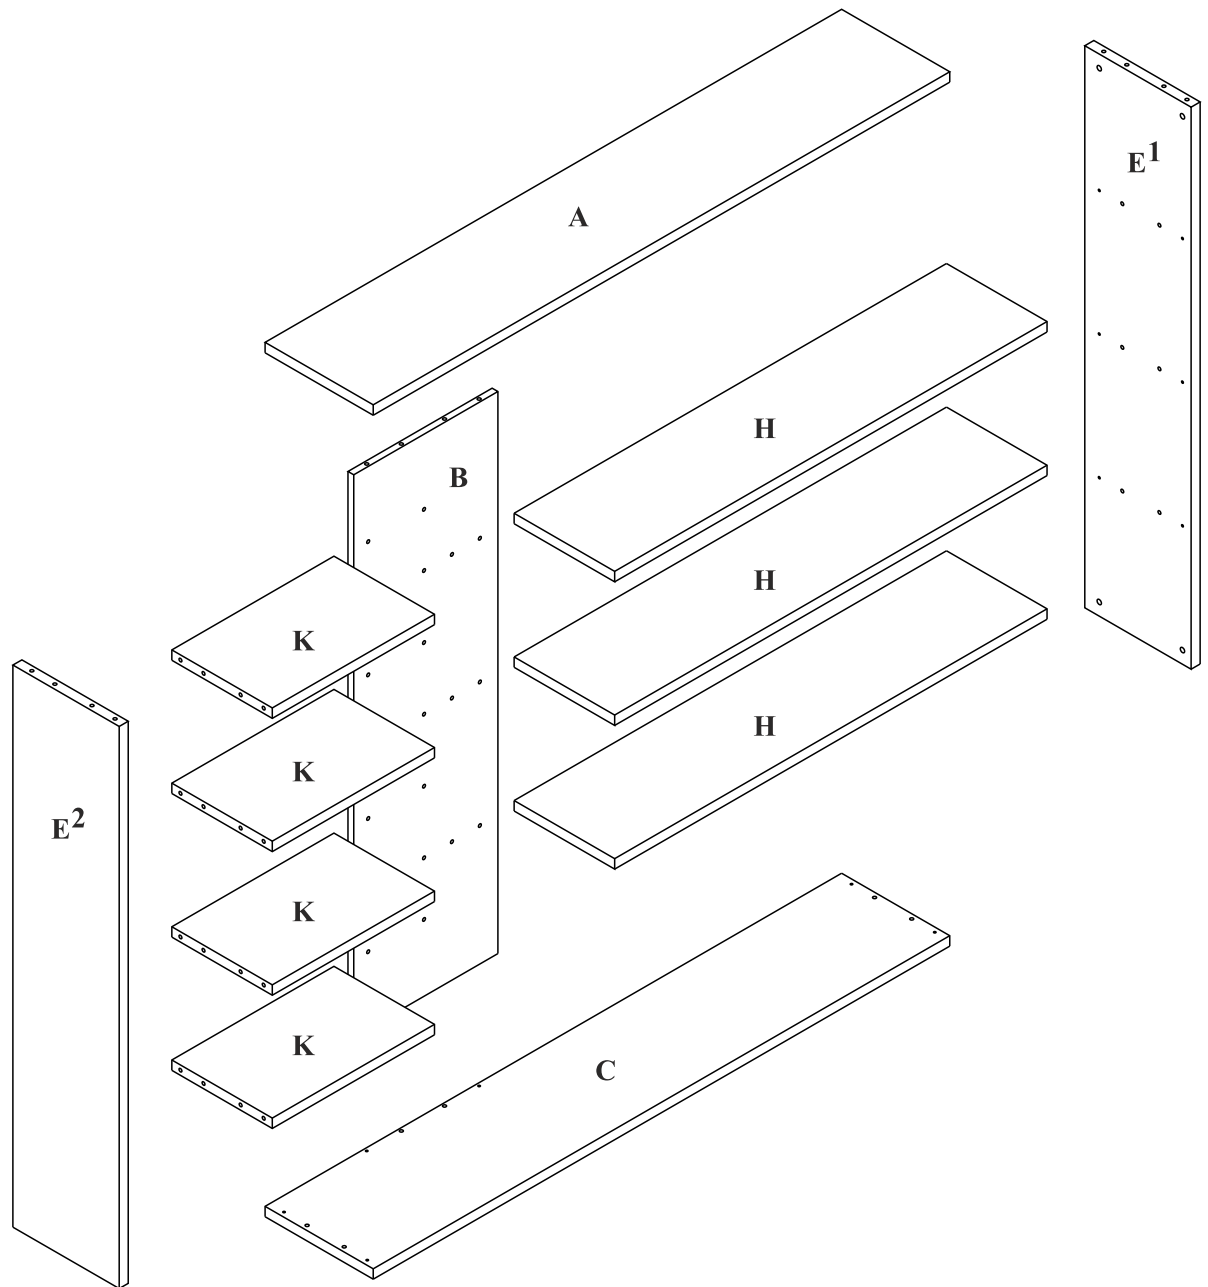

ZONDA - Z02

Regał lewy

1  x26	2  15x12 x4	3  15x16 x22	4  8x35 x26
5  x1	7  x34	8  7x70 x17	9  x17

Czas mont. - 90 min.

ZONDA - Z02

Regał lewy

4  8x35
x14

3

4

2  15x12 x4	3  15x16 x8
7  x20	5  x1

5		x1	7		x14
3		15x16	8		7x70
		x14			x17
			9		x17

Montować zaczynając od górnej półki

6