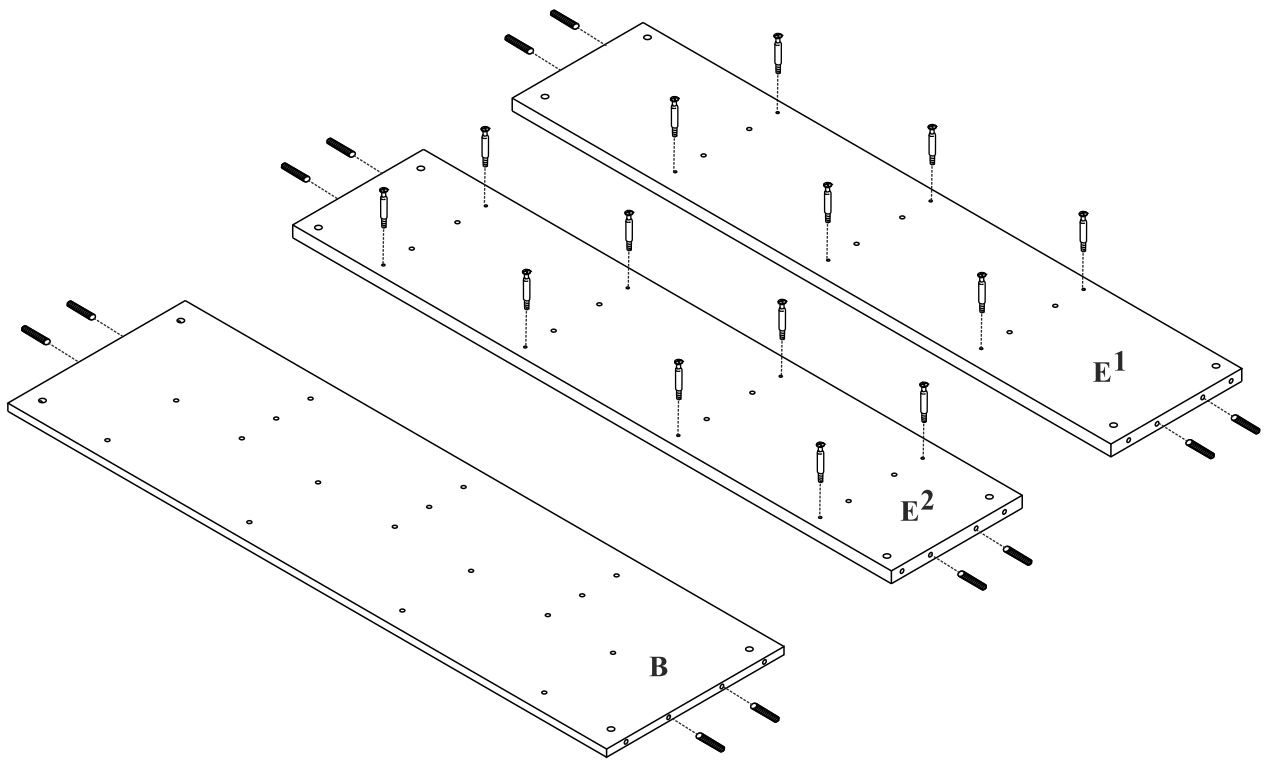

ZONDA - Z02

Regał lewy

1  x26	2  15x12 x4	3  15x16 x22	4  8x35 x26
5  x1	7  x34	8  7x70 x17	9  x17

Czas mont. - 90 min.

ZONDA - Z02

Regał lewy

4  8x35
x14

3

4

2  15x12 x4	3  15x16 x8
7  x20	5  x1

5		x1	7		x14
3		15x16	8		7x70
		x14			x17
			9		x17

Montować zaczynając od górnej półki

6