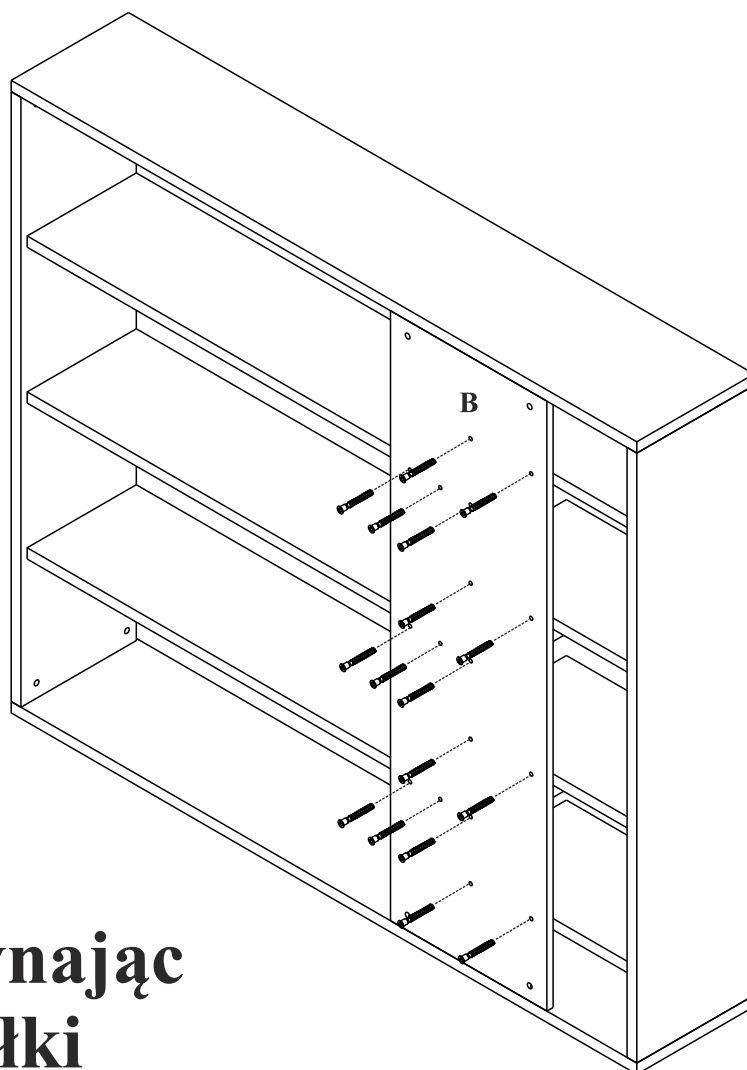

ZONDA - Z02

Regał lewy

1  x26	2  15x12 x4	3  15x16 x22	4  8x35 x26
5  x1	7  x34	8  7x70 x17	9  x17

Czas mont. - 90 min.

ZONDA - Z02

Regał lewy

4  8x35
x14

3

4

2  15x12 x4	3  15x16 x8
7  x20	5  x1

5		x1	7		x14
3		15x16	8		7x70
		x14			x17
			9		x17

Montować zaczynając od górnej półki

6