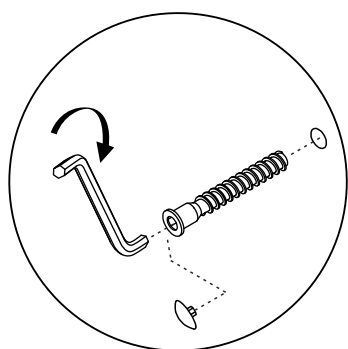

ZONDA - Z02

Regał lewy

1  x26	2  15x12 x4	3  15x16 x22	4  8x35 x26
5  x1	7  x34	8  7x70 x17	9  x17

Czas mont. - 90 min.

ZONDA - Z02

Regał lewy

4  8x35
x14

3

4

2  15x12 x4	3  15x16 x8
7  x20	5  x1

5		x1	7		x14
3		15x16	8		7x70
		x14			x17
			9		x17

Montować zaczynając od górnej półki

6