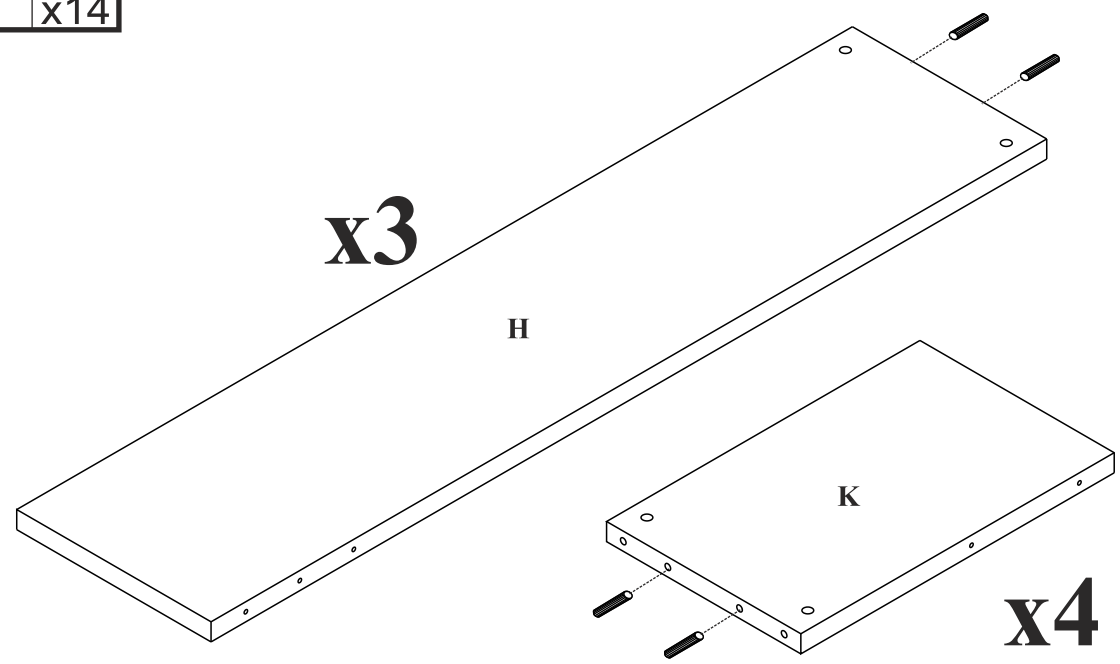

ZONDA - Z02

Regał lewy

1  x26	2  15x12 x4	3  15x16 x22	4  8x35 x26
5  x1	7  x34	8  7x70 x17	9  x17

Czas mont. - 90 min.

ZONDA - Z02

Regał lewy

4  8x35
x14

3

4

2  15x12 x4	3  15x16 x8
7  x20	5  x1

5		x1	7		x14
3		15x16	8		7x70
		x14			x17
			9		x17

Montować zaczynając od górnej półki

6