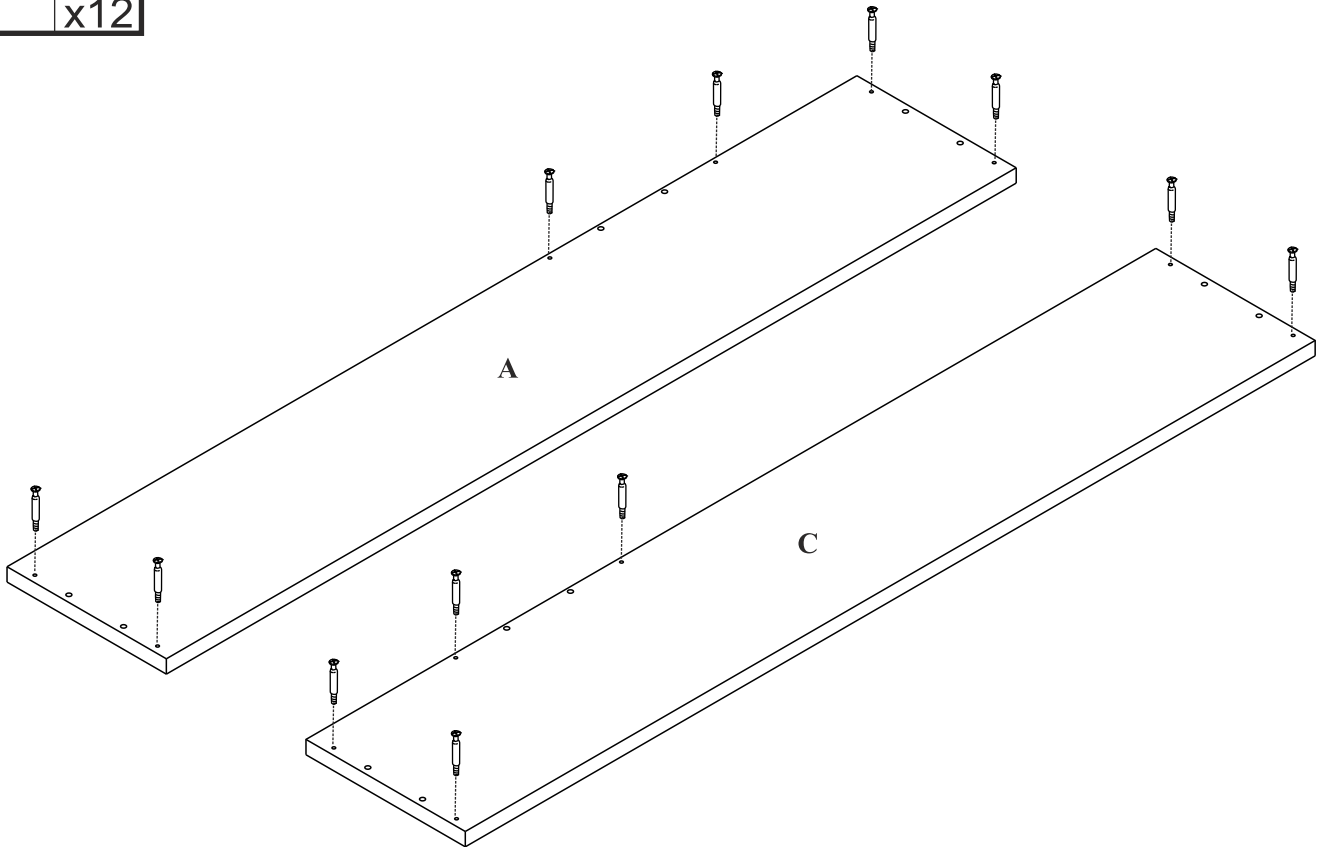

ZONDA - Z02

Regał lewy

1  x26	2  15x12 x4	3  15x16 x22	4  8x35 x26
5  x1	7  x34	8  7x70 x17	9  x17

Czas mont. - 90 min.

ZONDA - Z02

Regał lewy

4  8x35
x14

3

4

2  15x12 x4	3  15x16 x8
7  x20	5  x1

5		x1	7		x14
3		15x16	8		7x70
		x14			x17
			9		x17

Montować zaczynając od górnej półki

6