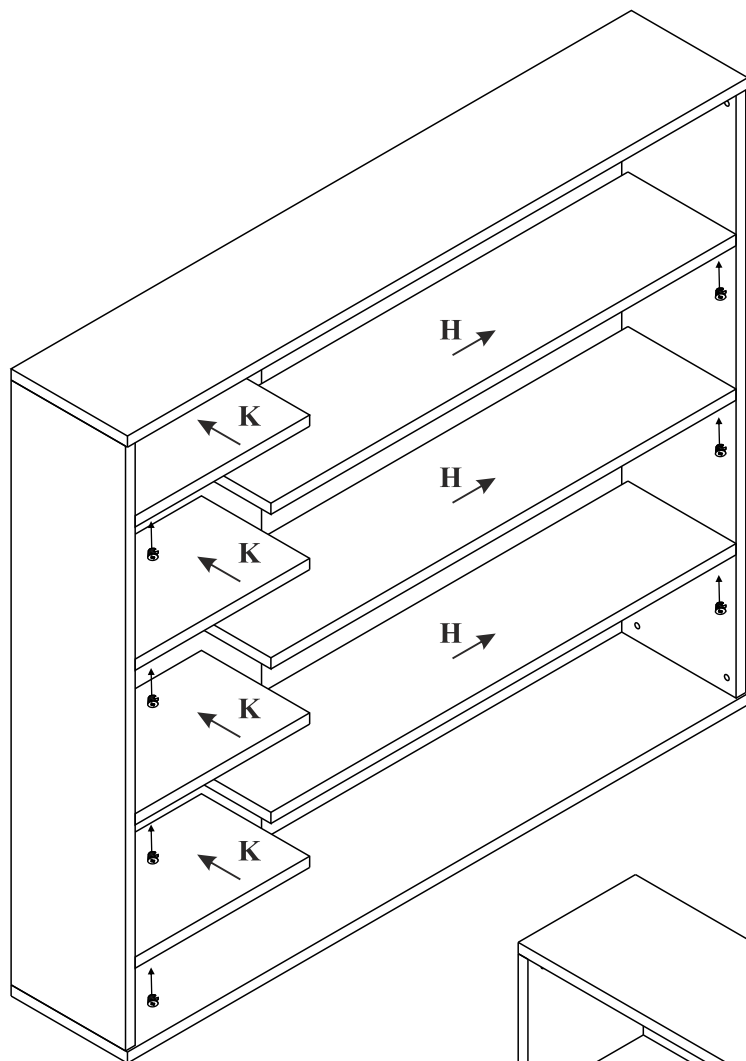

ZONDA - Z02

Regał lewy

1  x26	2  15x12 x4	3  15x16 x22	4  8x35 x26
5  x1	7  x34	8  7x70 x17	9  x17

Czas mont. - 90 min.

ZONDA - Z02

Regał lewy

4  8x35
x14

3

4

2  15x12 x4	3  15x16 x8
7  x20	5  x1

5		x1	7		x14
3		15x16	8		7x70
		x14			x17
			9		x17

Montować zaczynając od górnej półki

6