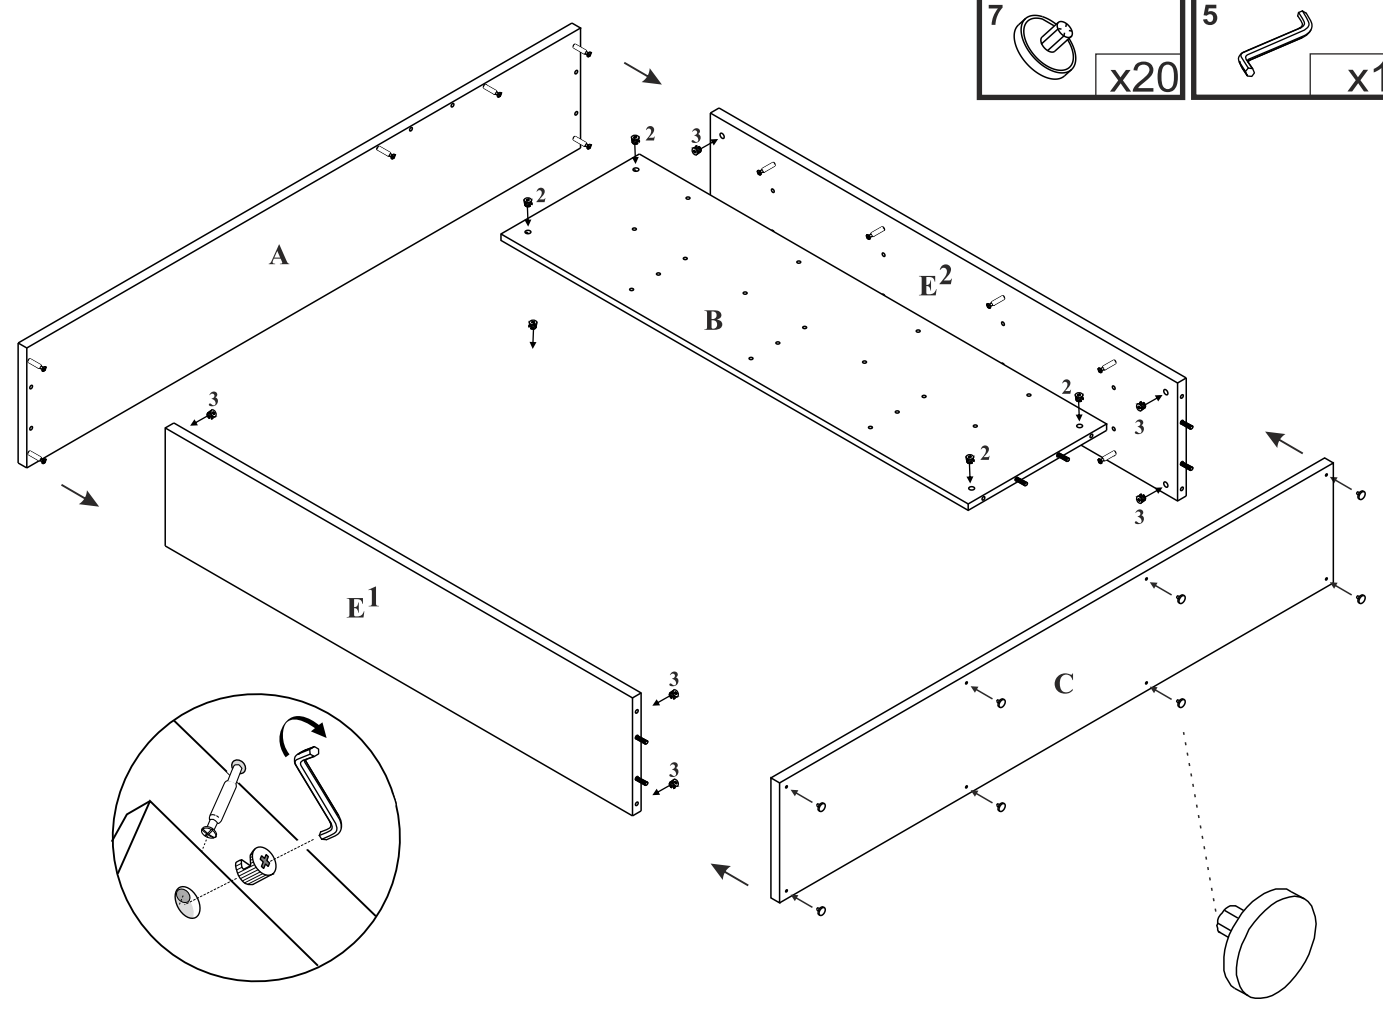

ZONDA - Z02

Regał lewy

1  x26	2  15x12 x4	3  15x16 x22	4  8x35 x26
5  x1	7  x34	8  7x70 x17	9  x17

Czas mont. - 90 min.

ZONDA - Z02

Regał lewy

4  8x35
x14

3

4

2  15x12 x4	3  15x16 x8
7  x20	5  x1

5		x1	7		x14
3		15x16	8		7x70
		x14			x17
			9		x17

Montować zaczynając od górnej półki

6