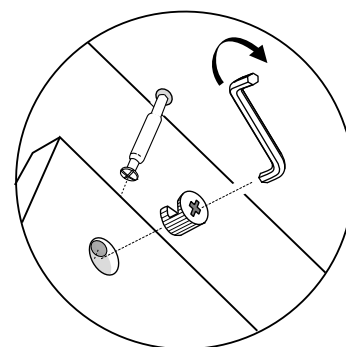

Montować zaczynając od górnej półki

6