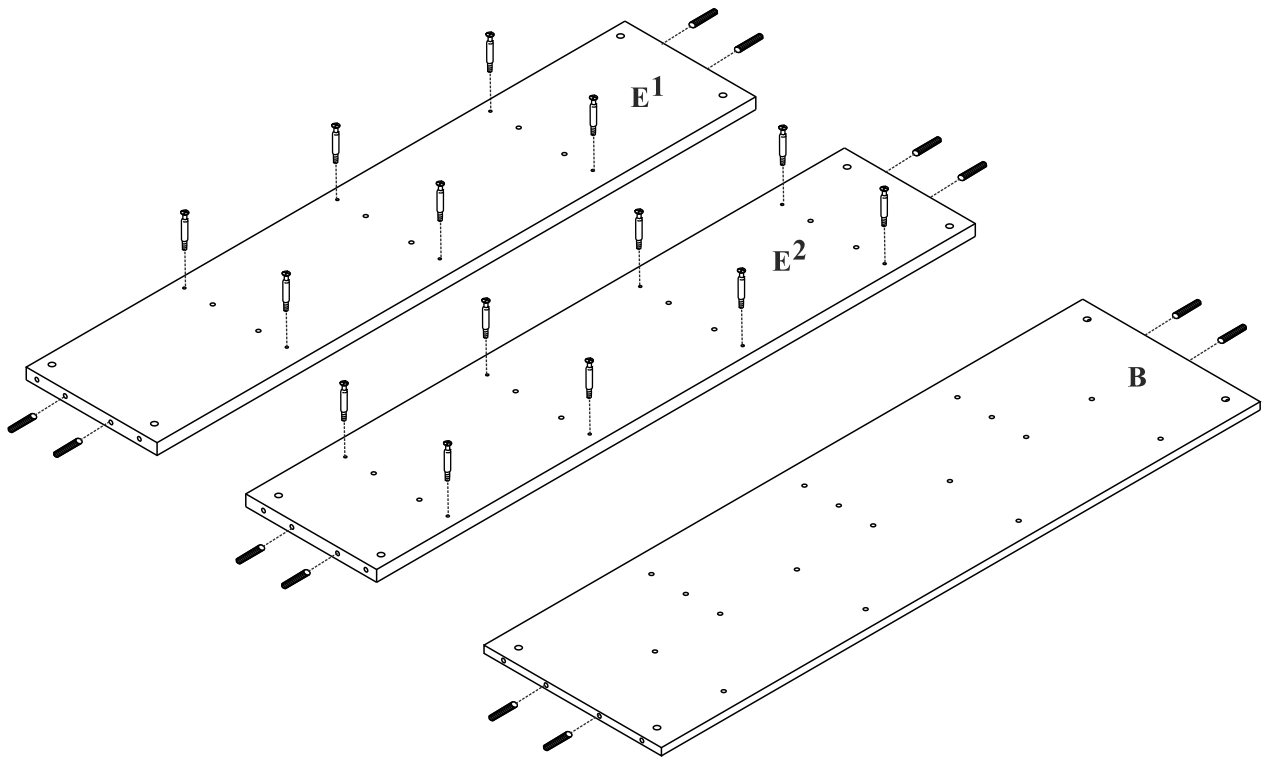

## Regał prawy

1  x26	2  15x12 x4	3  15x16 x22	4  8x35 x26
5  x1	7  x34	8  7x70 x17	9  x17

Czas mont. - 90 min.

## Regał prawy

1

2

4		8x35
		x14

3

2		15x12	x4
3		15x16	x8
7			x20
5			x1

4

**Montować zaczynając  
od górnej półki**