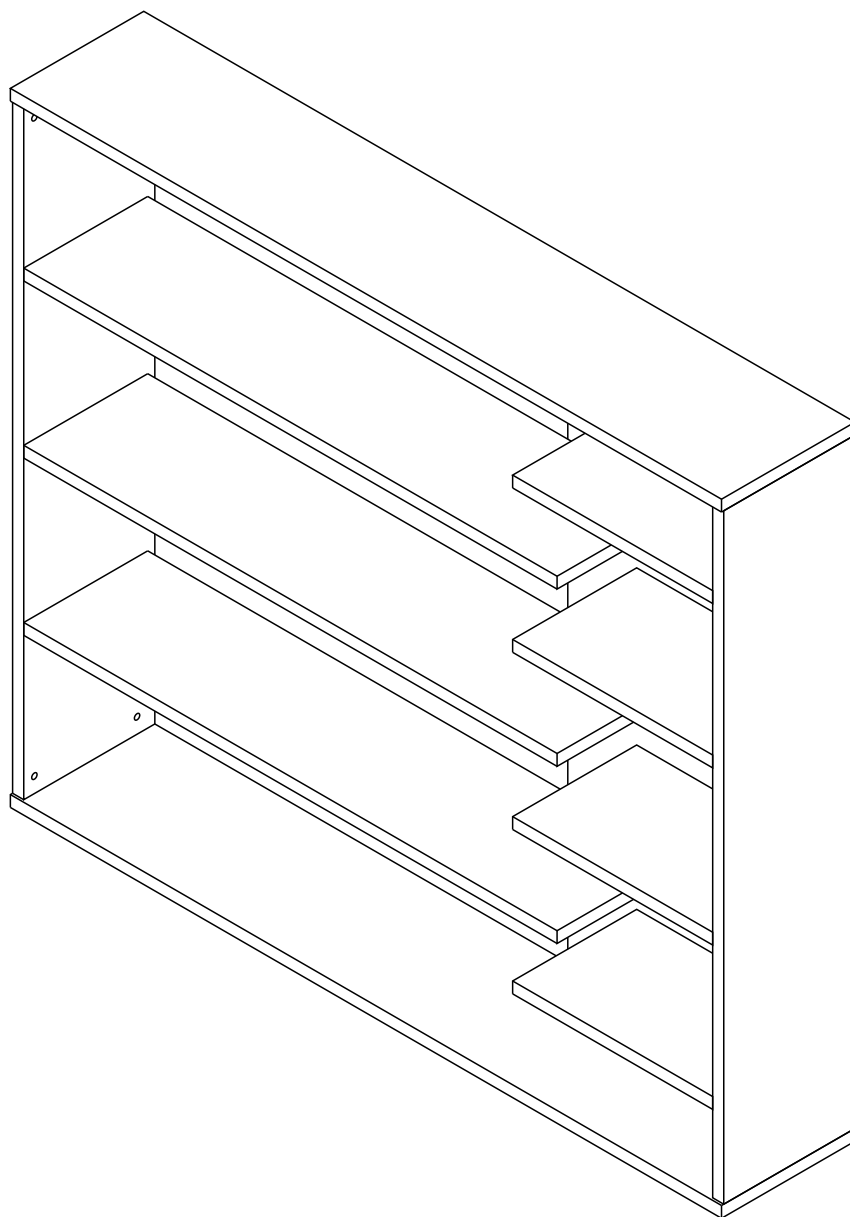

# ZONDA - Z01

## Regał prawy

1  x26	2  15x12 x4	3  15x16 x22	4  8x35 x26
5  x1	7  x34	8  7x70 x17	9  x17

Czas mont. - 90 min.

## Regał prawy

1

2

4		8x35
		x14

3

2		15x12	x4
3		15x16	x8
7			x20
5			x1

4

**Montować zaczynając  
od górnej półki**