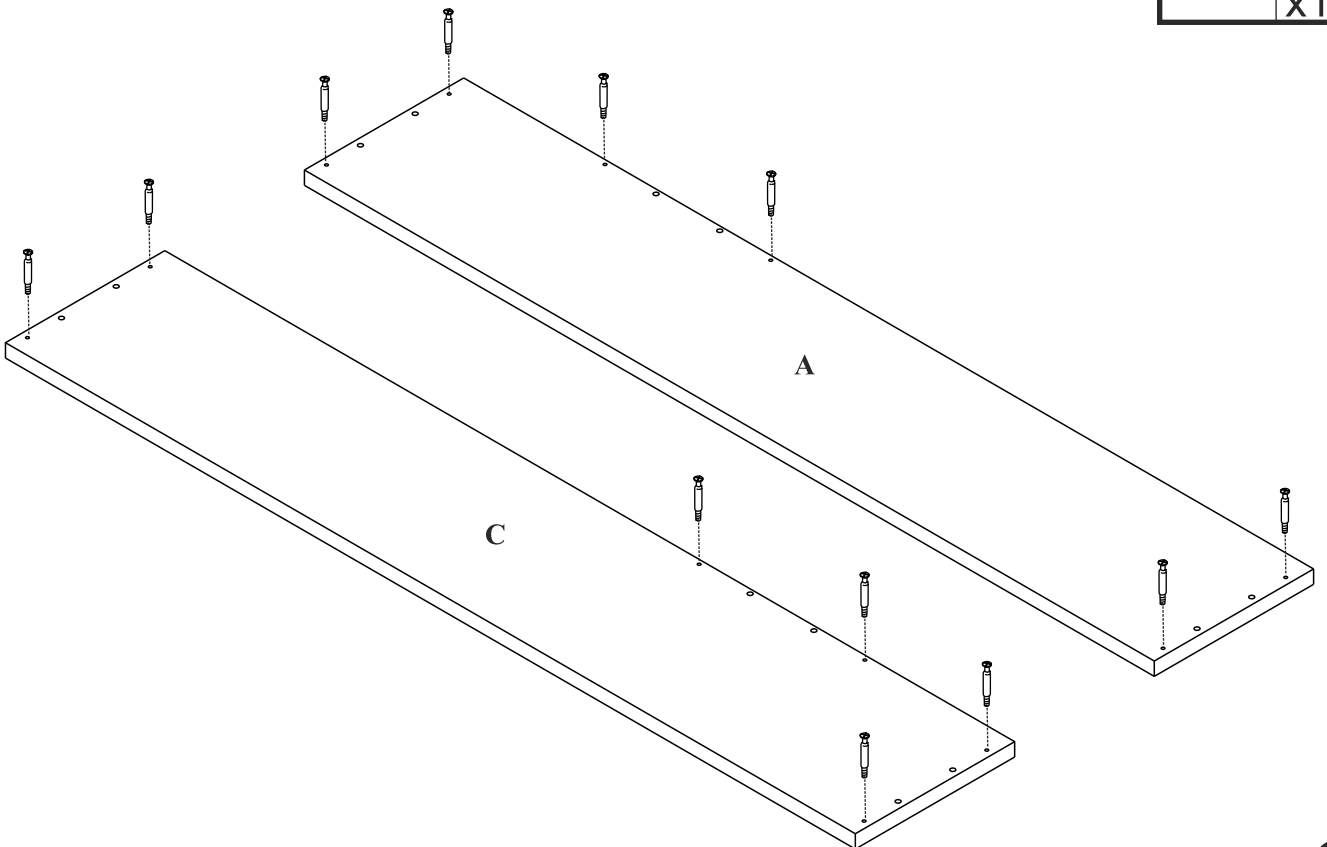

## Regał prawy

1  x26	2  15x12 x4	3  15x16 x22	4  8x35 x26
5  x1	7  x34	8  7x70 x17	9  x17

Czas mont. - 90 min.

## Regał prawy

1

2

4		8x35
		x14

3

2		15x12	x4
3		15x16	x8
7			x20
5			x1

4

**Montować zaczynając  
od górnej półki**