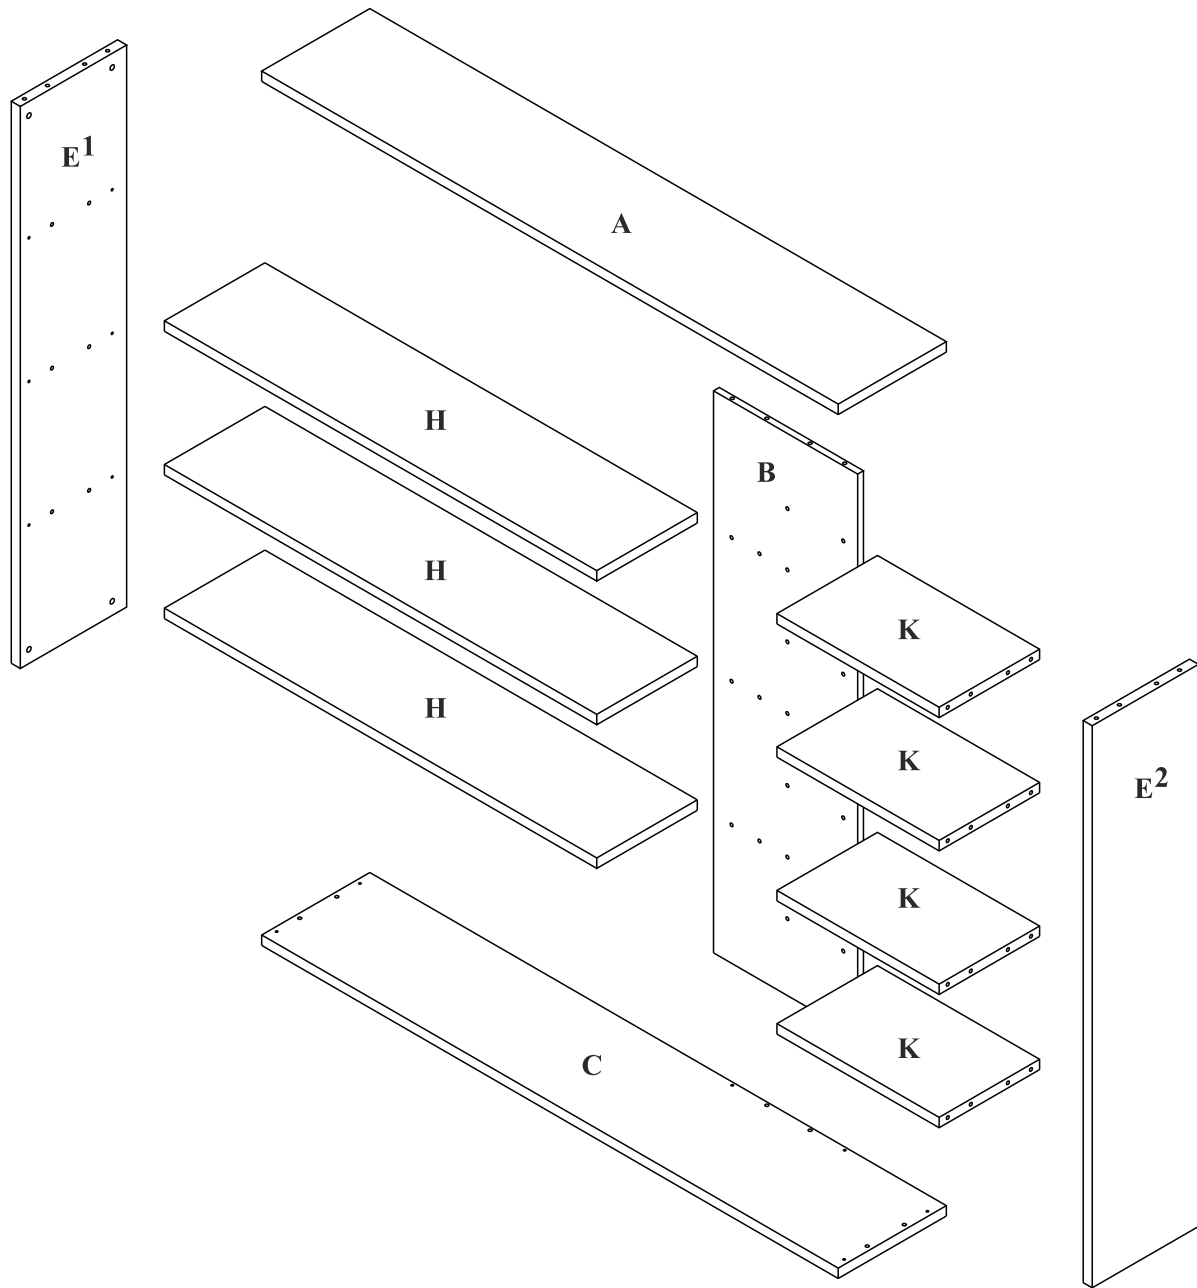

## Regał prawy

1  x26	2  15x12 x4	3  15x16 x22	4  8x35 x26
5  x1	7  x34	8  7x70 x17	9  x17

Czas mont. - 90 min.

## Regał prawy

1

2

4		8x35
		x14

3

2		15x12	x4
3		15x16	x8
7			x20
5			x1

4

**Montować zaczynając  
od górnej półki**