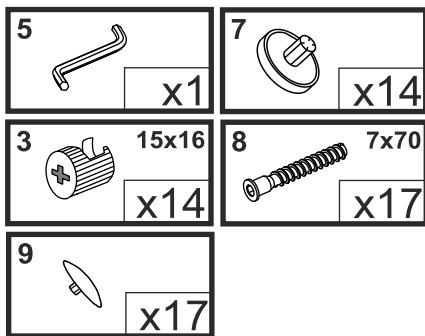

## Regał prawy

1

2

4		8x35
		x14

3

2		15x12	x4
3		15x16	x8
7			x20
5			x1

4

**Montować zaczynając  
od górnej półki**