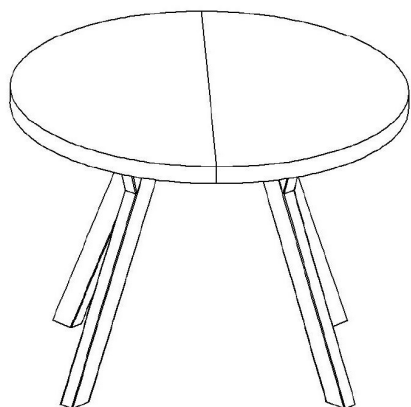

Stół DOMINGO

Table DOMINGO

SIGNAL
meble

Potrzebne narzędzia Tools required

Elementy znajdujące się w opakowaniach/ Other elements

Okucia znajdujące się w opakowaniu/Parts in the packaging

<p>E</p>  <p>4.0x20 26x</p>	<p>F</p>  <p>6x</p>	<p>G</p>  <p>Φ8x35mm 12x</p>
<p>H</p>  <p>3.5x16 12x</p>		