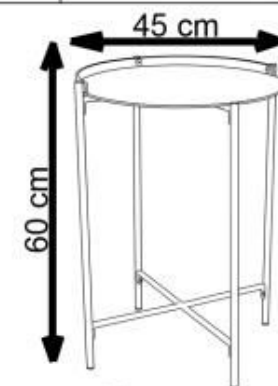

LINUX

1

2

3

A		1
B		1
C		3
D		1
E		1
F		1
G		4
H		8
I		8
J		3

v.1

HALMAR Sp. z o.o.

ul. Centralnego Okręgu Przemysłowego 2, 37-450 Stalowa Wola, POLSKA / POLAND
tel. +48 15 843 28 10, fax: +48 15 842 19 57, e-mail: office@halmar.com.pl