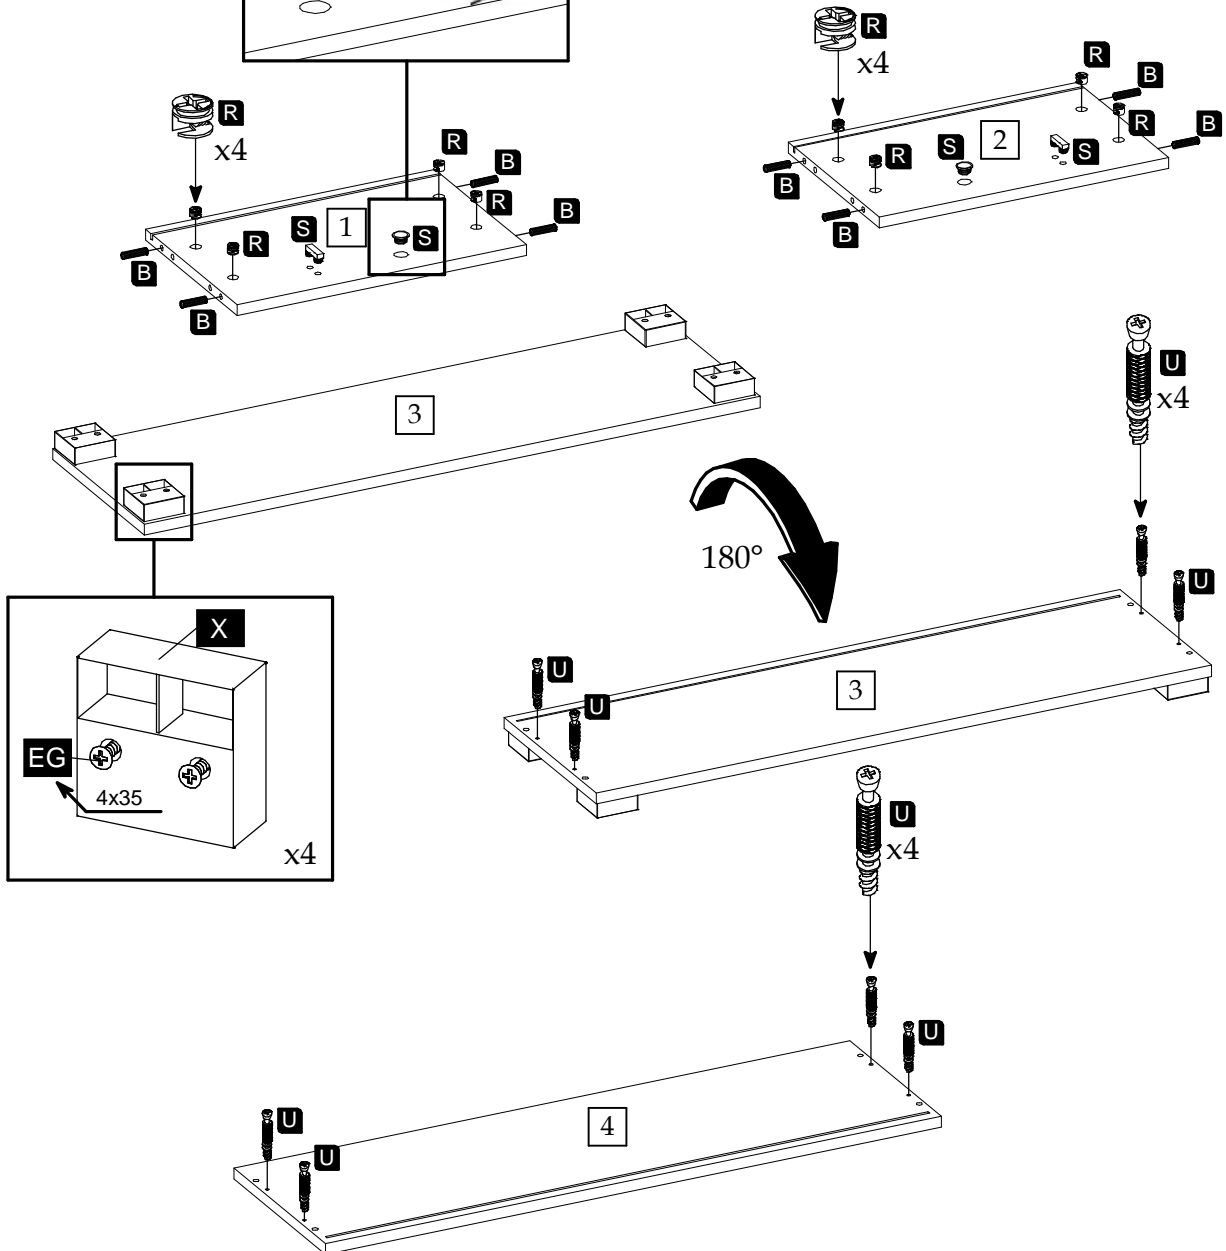

Szafka na buty 910

Typ 910

40 min

Element symbol	Measurements				Code	Paket
1	428	270	16	1	1001	
2	428	270	16	1	1002	
3	912	271	16	1	1003	
4	912	271	16	1	1004	
5	415	874	16	1	1005	
6	868	142	10	2	N/A	
7	868	90	10	1	N/A	
8	892	442	3	1	1006	
9	912	270	40	1	N/A	

1

2

3

4

5

ø3.5x16

6

7