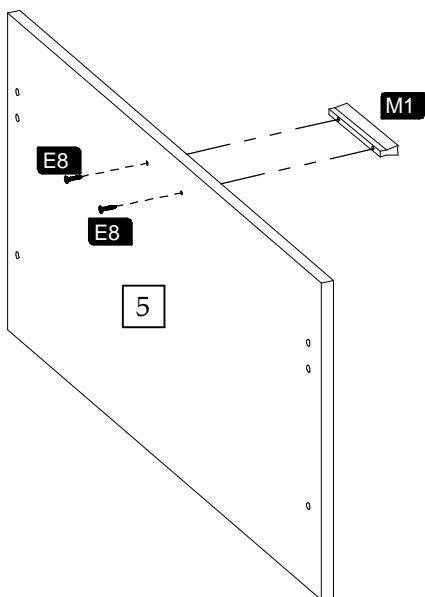

Szafka na buty 910

Typ 910

40 min

Element symbol	Measurements				Code	Paket
1	428	270	16	1	1001	
2	428	270	16	1	1002	
3	912	271	16	1	1003	
4	912	271	16	1	1004	
5	415	874	16	1	1005	
6	868	142	10	2	N/A	
7	868	90	10	1	N/A	
8	892	442	3	1	1006	
9	912	270	40	1	N/A	

1

2

3

4

5

ø3.5x16

6

7