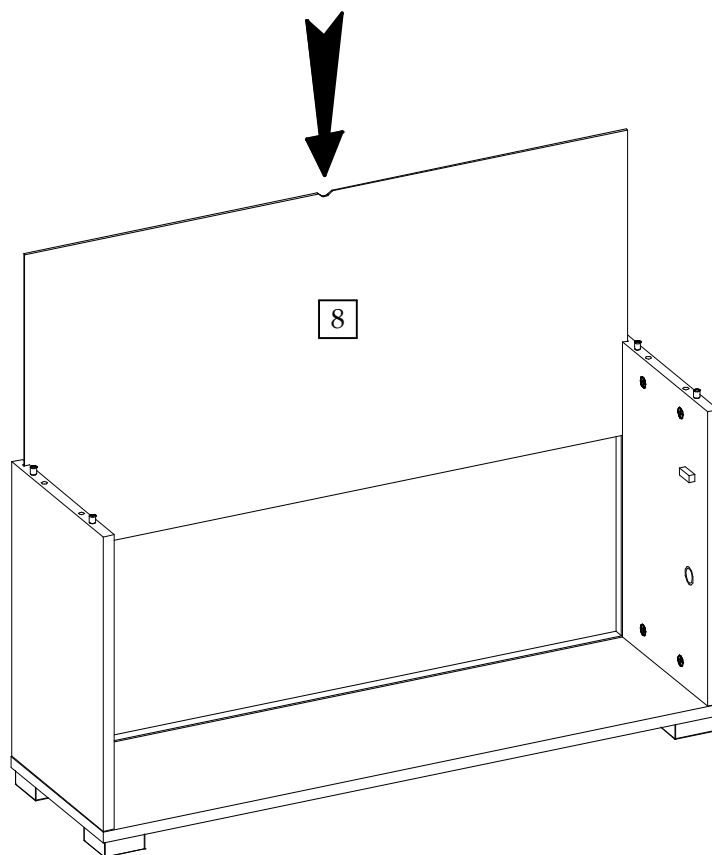

Szafka na buty 910

Typ 910

40 min

Element symbol	Measurements				Code	Paket
1	428	270	16	1	1001	
2	428	270	16	1	1002	
3	912	271	16	1	1003	
4	912	271	16	1	1004	
5	415	874	16	1	1005	
6	868	142	10	2	N/A	
7	868	90	10	1	N/A	
8	892	442	3	1	1006	
9	912	270	40	1	N/A	

1

2

3

4

5

ø3.5x16

6

7