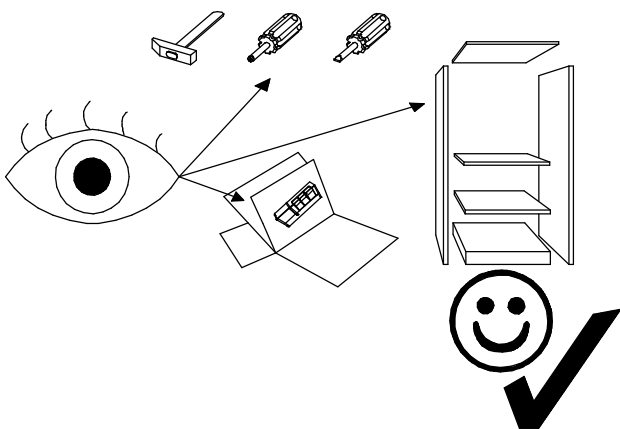

Szafka na buty 910

Typ 910

40 min

Element symbol	Measurements				Code	Paket
1	428	270	16	1	1001	
2	428	270	16	1	1002	
3	912	271	16	1	1003	
4	912	271	16	1	1004	
5	415	874	16	1	1005	
6	868	142	10	2	N/A	
7	868	90	10	1	N/A	
8	892	442	3	1	1006	
9	912	270	40	1	N/A	

1

2

3

4

5

ø3.5x16

6

7