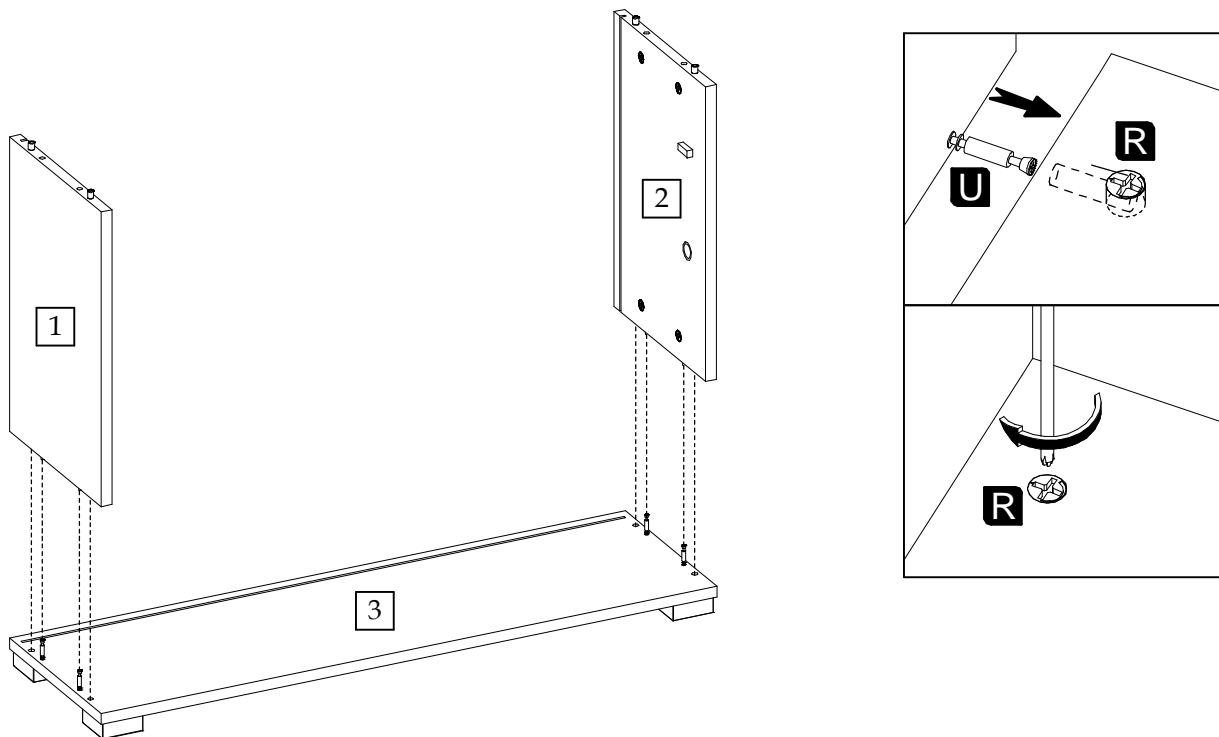

Szafka na buty 910

Typ 910

40 min

Element symbol	Measurements				Code	Paket
1	428	270	16	1	1001	
2	428	270	16	1	1002	
3	912	271	16	1	1003	
4	912	271	16	1	1004	
5	415	874	16	1	1005	
6	868	142	10	2	N/A	
7	868	90	10	1	N/A	
8	892	442	3	1	1006	
9	912	270	40	1	N/A	

1

2

3

4

5

ø3.5x16

6

7