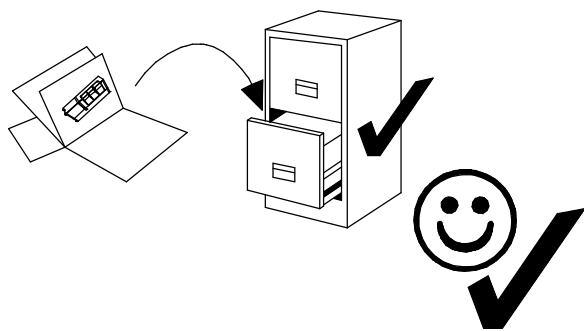

Szafka na buty 910

Typ 910

40 min

Element symbol	Measurements				Code	Paket
1	428	270	16	1	1001	
2	428	270	16	1	1002	
3	912	271	16	1	1003	
4	912	271	16	1	1004	
5	415	874	16	1	1005	
6	868	142	10	2	N/A	
7	868	90	10	1	N/A	
8	892	442	3	1	1006	
9	912	270	40	1	N/A	