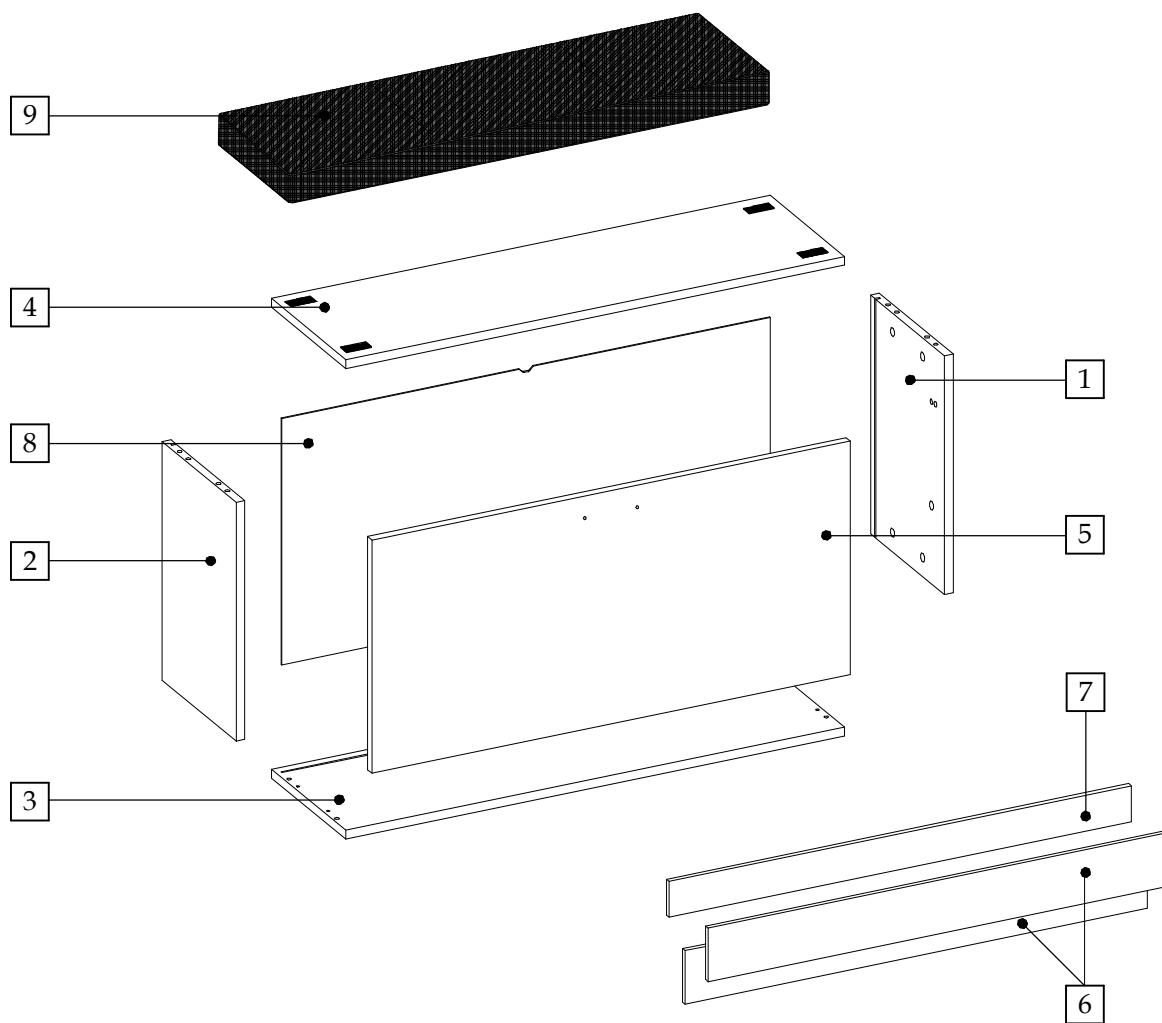

Szafka na buty 910

Typ 910

40 min

Element symbol	Measurements				Code	Paket
1	428	270	16	1	1001	
2	428	270	16	1	1002	
3	912	271	16	1	1003	
4	912	271	16	1	1004	
5	415	874	16	1	1005	
6	868	142	10	2	N/A	
7	868	90	10	1	N/A	
8	892	442	3	1	1006	
9	912	270	40	1	N/A	

1

2

3

4

5

ø3.5x16

6

7