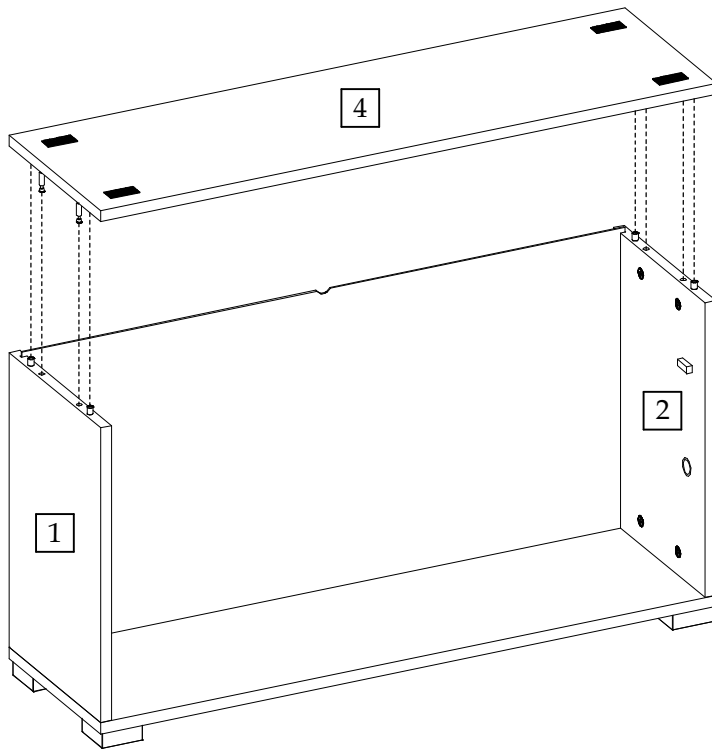

Szafka na buty 910

Typ 910

40 min

Element symbol	Measurements				Code	Paket
1	428	270	16	1	1001	
2	428	270	16	1	1002	
3	912	271	16	1	1003	
4	912	271	16	1	1004	
5	415	874	16	1	1005	
6	868	142	10	2	N/A	
7	868	90	10	1	N/A	
8	892	442	3	1	1006	
9	912	270	40	1	N/A	

1

2

3

4

5

ø3.5x16

6

7