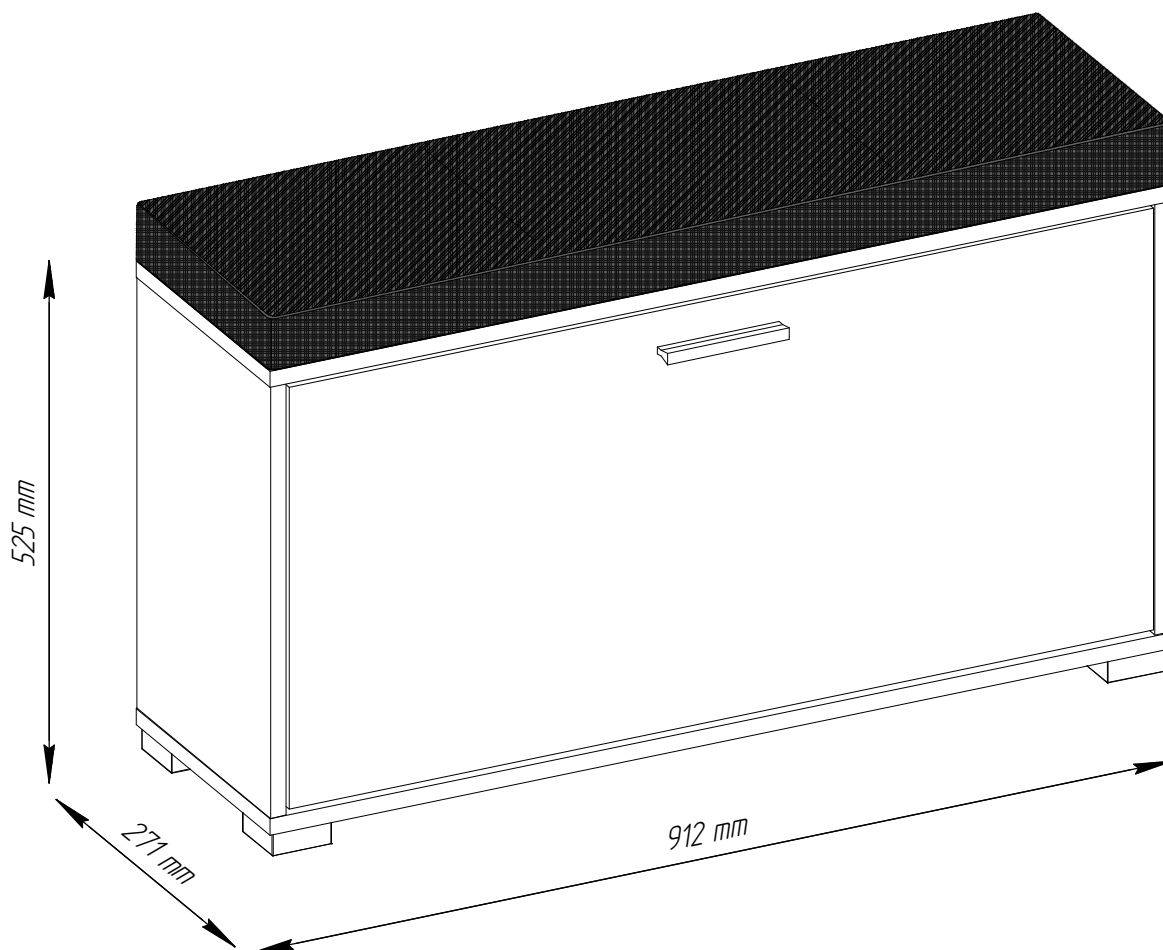

Szafka na buty 910

Typ 910

40 min

Element symbol	Measurements				Code	Paket
1	428	270	16	1	1001	
2	428	270	16	1	1002	
3	912	271	16	1	1003	
4	912	271	16	1	1004	
5	415	874	16	1	1005	
6	868	142	10	2	N/A	
7	868	90	10	1	N/A	
8	892	442	3	1	1006	
9	912	270	40	1	N/A	

1

2

3

4

5

ø3.5x16

6

7