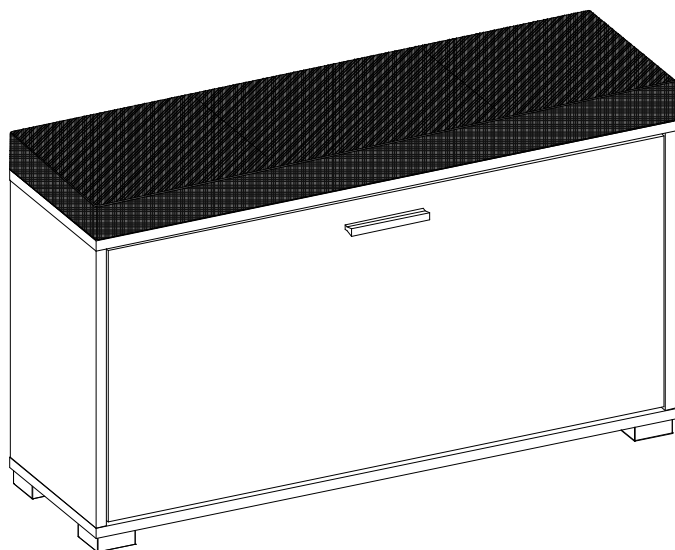

Szafka na buty 910

Typ 910

40 min

Element symbol	Measurements				Code	Paket
1	428	270	16	1	1001	
2	428	270	16	1	1002	
3	912	271	16	1	1003	
4	912	271	16	1	1004	
5	415	874	16	1	1005	
6	868	142	10	2	N/A	
7	868	90	10	1	N/A	
8	892	442	3	1	1006	
9	912	270	40	1	N/A	

1

2

3

4

5

ø3.5x16

6

7