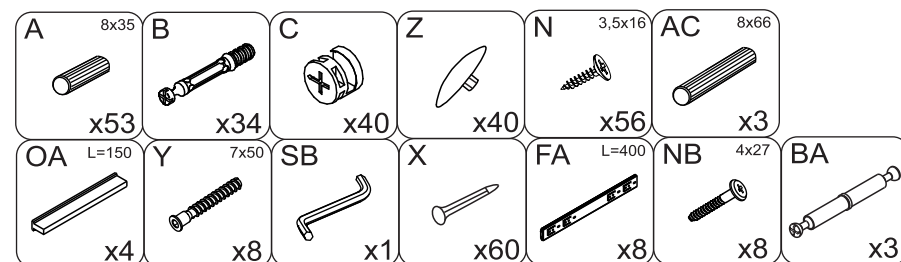

## Komoda 4 szuf.

- |   |                                     |
|---|-------------------------------------|
| <b>(D)</b> Montageanleitung             | <b>(GB)</b> Assembly instructions   |
| <b>(FR)</b> Notice de montage           | <b>(IT)</b> Istruzioni di montaggio |
| <b>(NL)</b> Handleiding voor de montage | <b>(PL)</b> Instrukcja montażu      |
| <b>(CZ)</b> Montážní návod              | <b>(SK)</b> Návod na montáž         |
| <b>(HU)</b> Szerelési útmutató          | <b>(RO)</b> Instrucțiuni de montaj  |
| <b>(TR)</b> Montaj talimatı             | <b>(RU)</b> ИНСТРУКЦИЯ ПО МОНТАЖУ   |

2 - 2,5

1

2

FA L=400  
x8

3

A 8x35 x4  
N 3,5x16 x16  
FA L=400 x4

5

N 3,5x16 x16  
A 8x35 x4  
B x10  
FA L=400 x4

4

A 8x35 x13  
B x8

6

- OA** L=150 x4
- NB** 4x27 x8
- C** x16
- X** x20
- A** 8x35 x32
- B** x16
- Y** 7x50 x8
- SB** x1

- N** 3,5x16 x24
- FA** L=400 x8

**x4**

**11**

**x4**