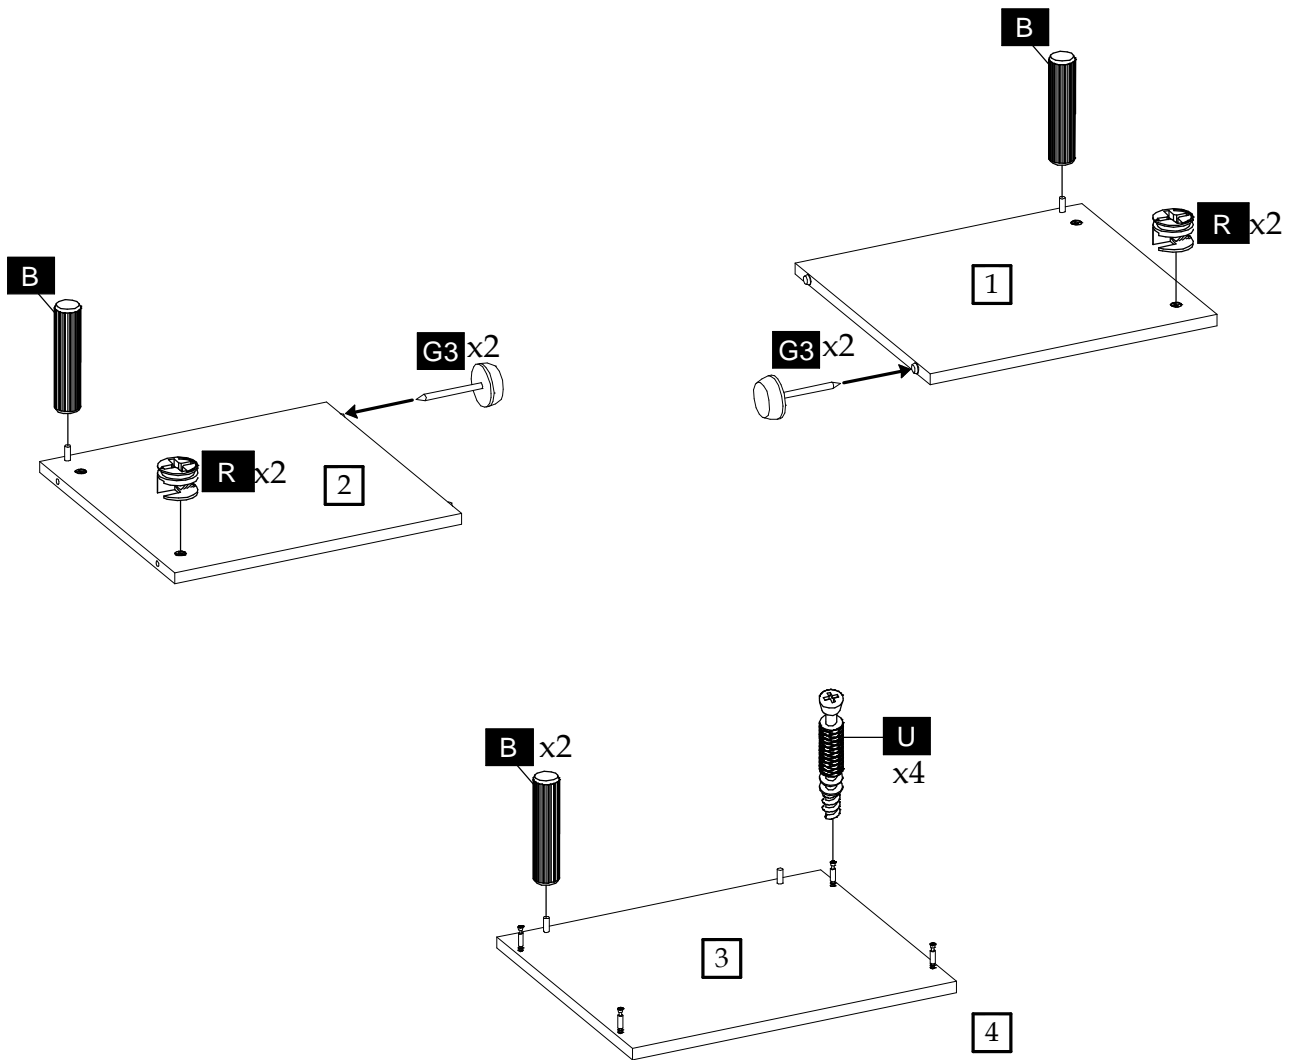

# Nest of tables

Element symbol	Measurements				Code	Paket
1	424	398	16	1	1001	1/1
2	424	398	16	1	1002	1/1
3	480	400	16	1	1003	1/1
4	303	358	16	2	1004	1/1
5	370	360	16	1	1006	1/1
6	370	360	16	1	1007	1/1
7	446	65	16	1	1008	1/1
8	336	65	16	1	1009	1/1

1

2

3

4

5

6

7