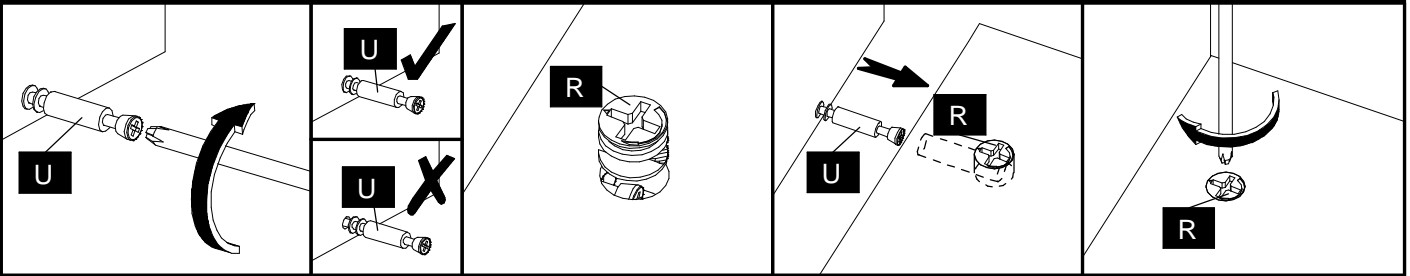

# Nest of tables

Element symbol	Measurements				Code	Paket
1	424	398	16	1	1001	1/1
2	424	398	16	1	1002	1/1
3	480	400	16	1	1003	1/1
4	303	358	16	2	1004	1/1
5	370	360	16	1	1006	1/1
6	370	360	16	1	1007	1/1
7	446	65	16	1	1008	1/1
8	336	65	16	1	1009	1/1