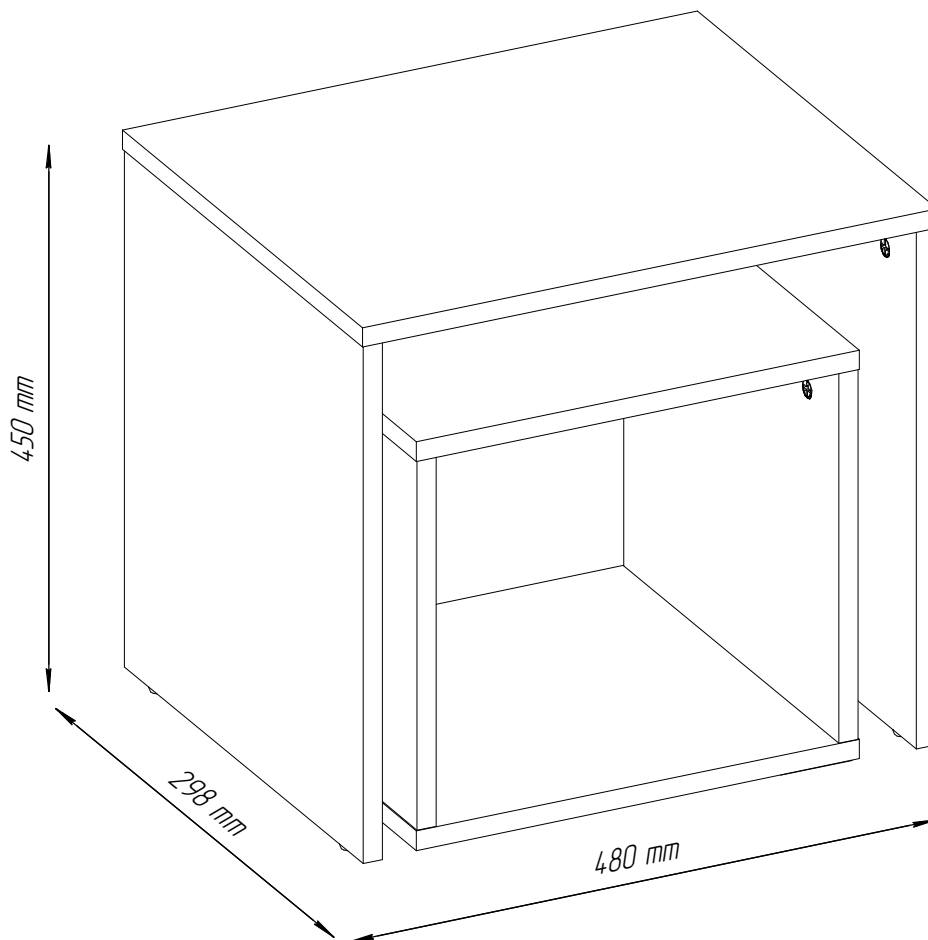

# Nest of tables

Element symbol	Measurements				Code	Paket
1	424	398	16	1	1001	1/1
2	424	398	16	1	1002	1/1
3	480	400	16	1	1003	1/1
4	303	358	16	2	1004	1/1
5	370	360	16	1	1006	1/1
6	370	360	16	1	1007	1/1
7	446	65	16	1	1008	1/1
8	336	65	16	1	1009	1/1