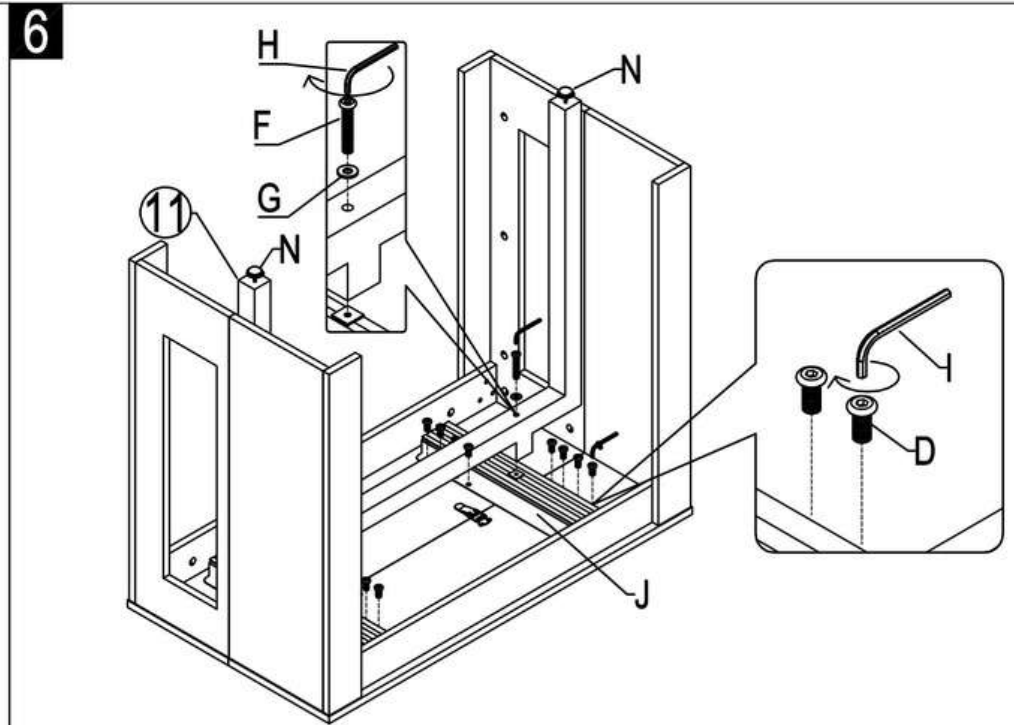

RENO

IMPORTER / IMPORTED BY:
 SIGNAL MEBLE
 UL. KILIŃSKIEGO 35B
 27-400 OSTROWIEC ŚW.
 POLAND
 WYPRODUKOWANO W
 CHINACH / MADE IN CHINA

<p>A</p>  <p>X 26</p>	<p>B</p>  <p>X 20</p>	<p>C</p>  <p>X 26</p>
<p>D</p>  <p>X 16</p>	<p>E</p>  <p>X 12</p>	<p>F</p>  <p>X 2</p>
<p>G</p>  <p>X 16</p>	<p>H</p>  <p>M5 X 1</p>	<p>I</p>  <p>M4 X 1</p>
<p>J</p>  <p>X 2</p>	<p>K</p>  <p>X 48</p>	<p>L</p>  <p>X 12</p>
<p>M</p>  <p>X 12</p>	<p>N</p>  <p>X 2</p>	

1**2****3****4**

9

10