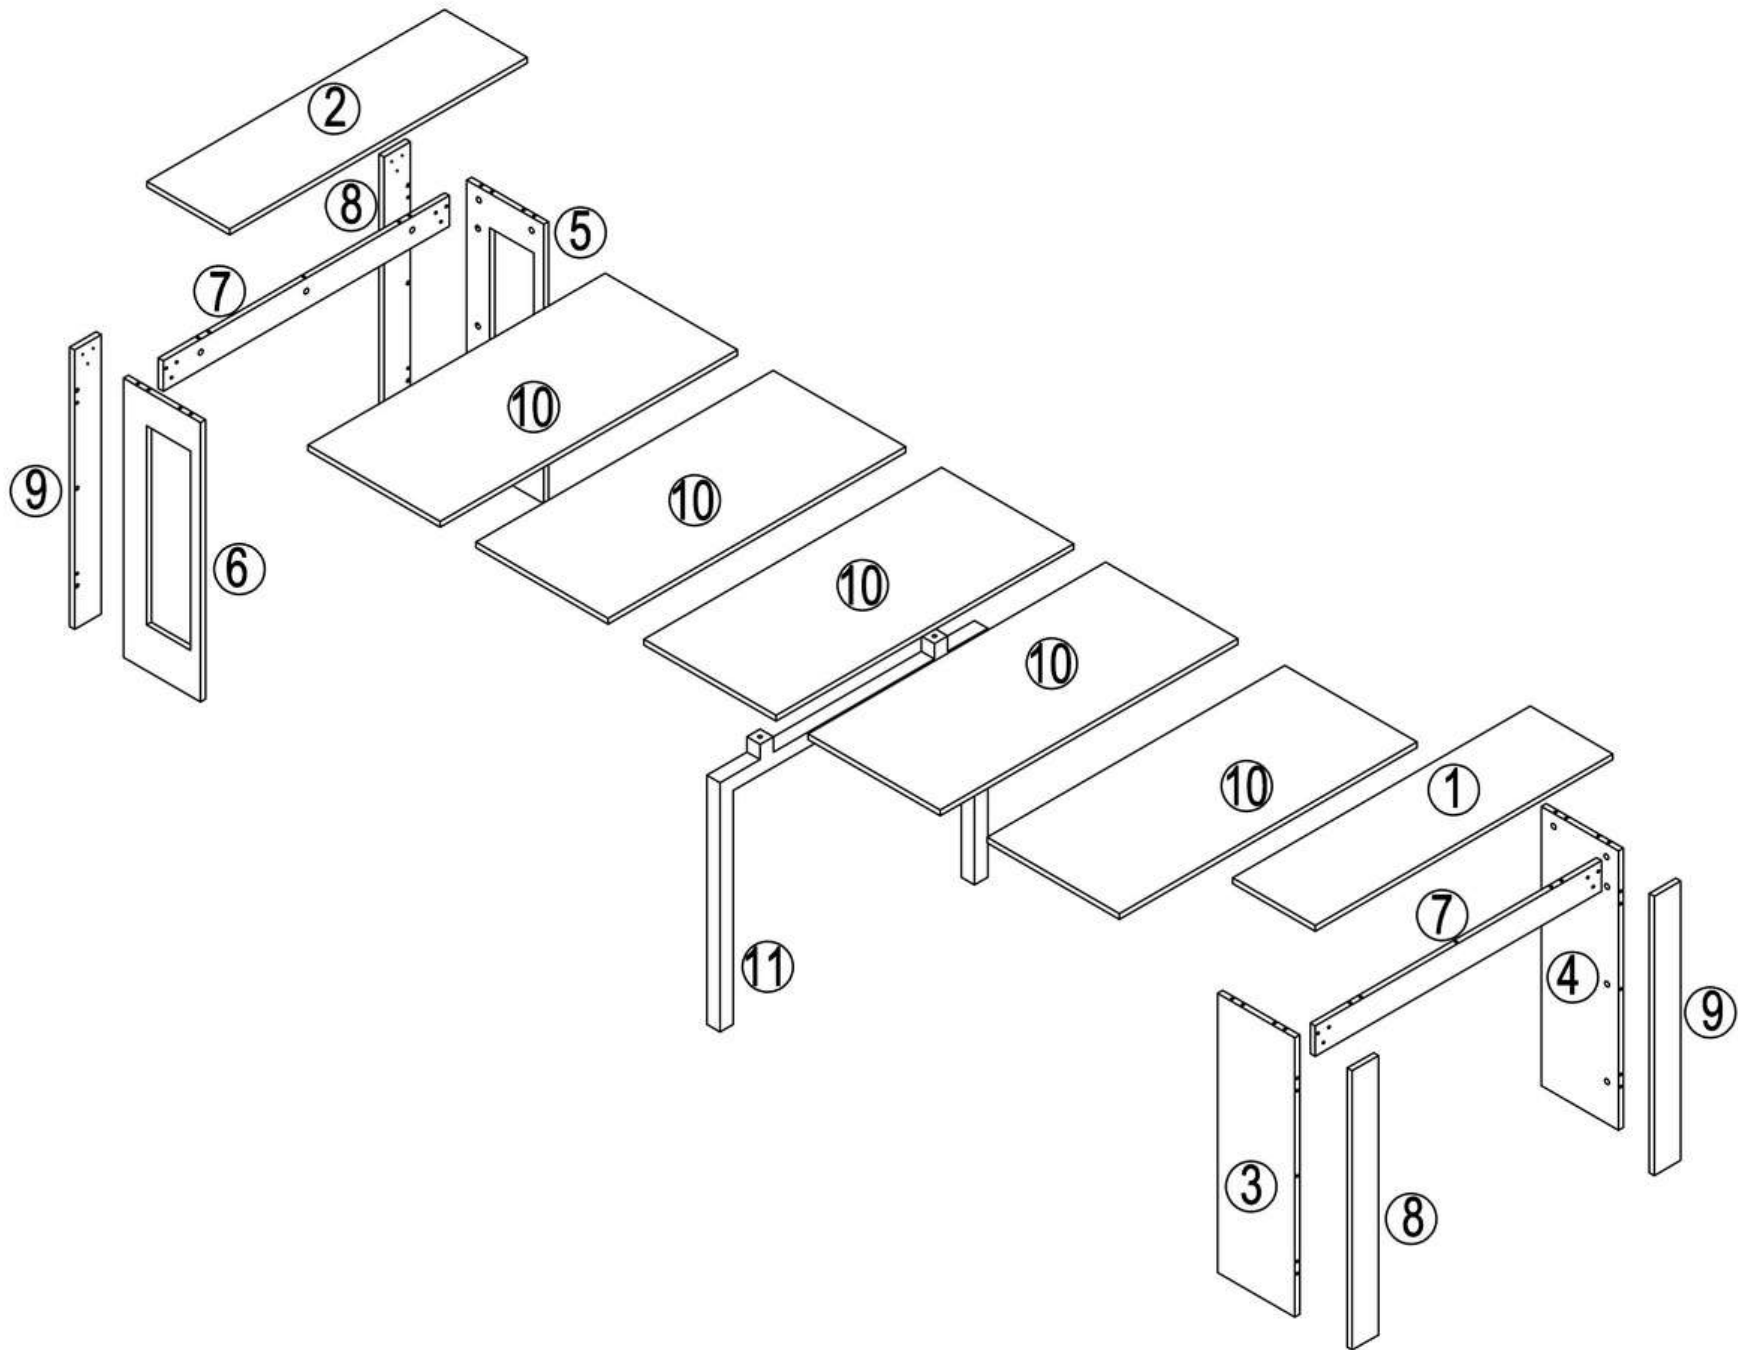

RENO

IMPORTER / IMPORTED BY:
 SIGNAL MEBLE
 UL. KILIŃSKIEGO 35B
 27-400 OSTROWIEC ŚW.
 POLAND
 WYPRODUKOWANO W
 CHINACH / MADE IN CHINA

<p>A</p>  <p>X 26</p>	<p>B</p>  <p>X 20</p>	<p>C</p>  <p>X 26</p>
<p>D</p>  <p>X 16</p>	<p>E</p>  <p>X 12</p>	<p>F</p>  <p>X 2</p>
<p>G</p>  <p>X 16</p>	<p>H</p>  <p>M5 X 1</p>	<p>I</p>  <p>M4 X 1</p>
<p>J</p>  <p>X 2</p>	<p>K</p>  <p>X 48</p>	<p>L</p>  <p>X 12</p>
<p>M</p>  <p>X 12</p>	<p>N</p>  <p>X 2</p>	

1**2****3****4**

9

10