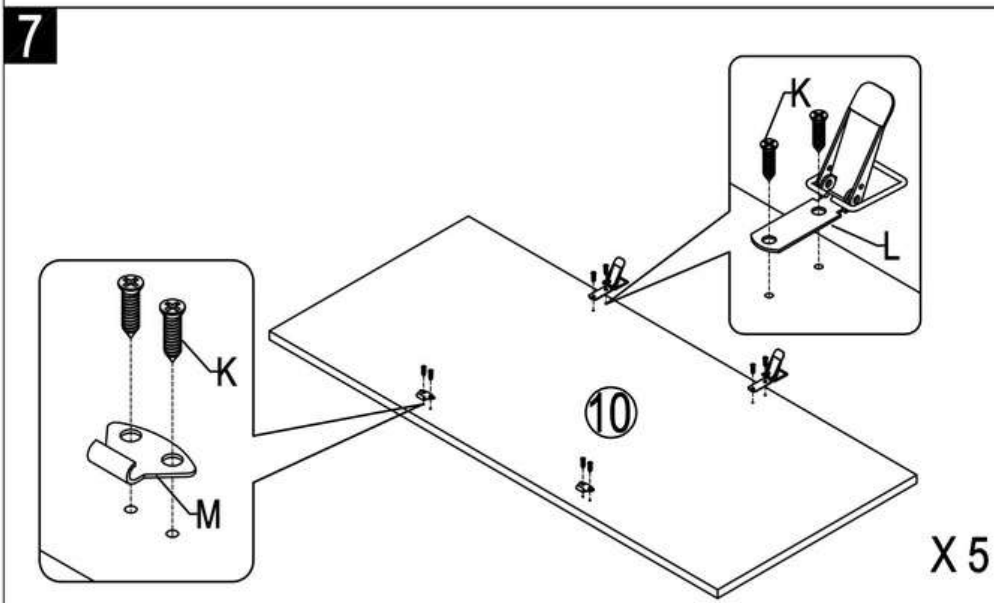

RENO

IMPORTER / IMPORTED BY:
 SIGNAL MEBLE
 UL. KILIŃSKIEGO 35B
 27-400 OSTROWIEC ŚW.
 POLAND
 WYPRODUKOWANO W
 CHINACH / MADE IN CHINA

<p>A</p>  <p>X 26</p>	<p>B</p>  <p>X 20</p>	<p>C</p>  <p>X 26</p>
<p>D</p>  <p>X 16</p>	<p>E</p>  <p>X 12</p>	<p>F</p>  <p>X 2</p>
<p>G</p>  <p>X 16</p>	<p>H</p>  <p>M5 X 1</p>	<p>I</p>  <p>M4 X 1</p>
<p>J</p>  <p>X 2</p>	<p>K</p>  <p>X 48</p>	<p>L</p>  <p>X 12</p>
<p>M</p>  <p>X 12</p>	<p>N</p>  <p>X 2</p>	

1**2****3****4**

9

10