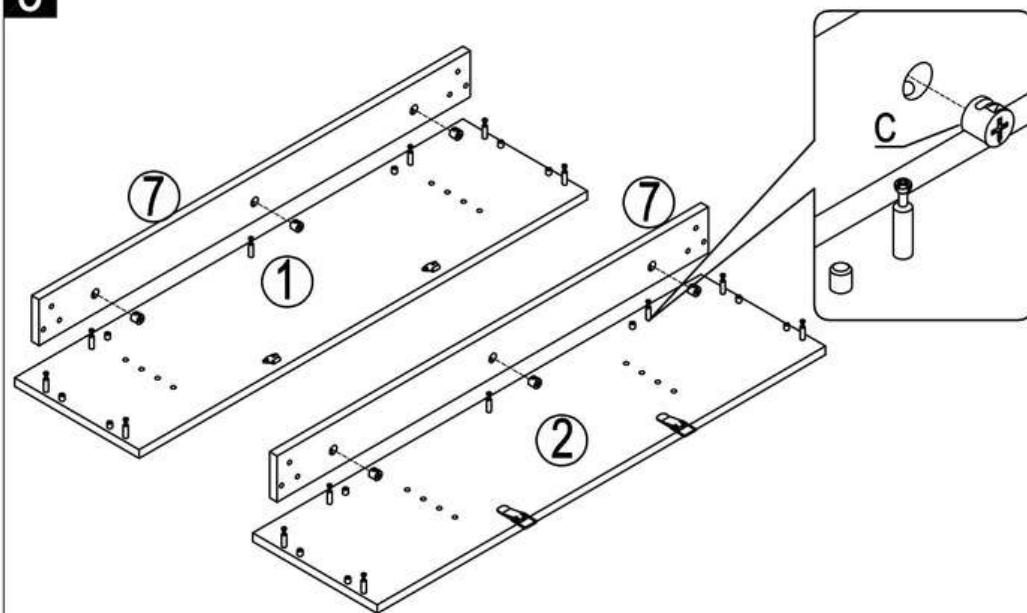

RENO

IMPORTER / IMPORTED BY:
 SIGNAL MEBLE
 UL. KILIŃSKIEGO 35B
 27-400 OSTROWIEC ŚW.
 POLAND
 WYPRODUKOWANO W
 CHINACH / MADE IN CHINA

<p>A</p>  <p>X 26</p>	<p>B</p>  <p>X 20</p>	<p>C</p>  <p>X 26</p>
<p>D</p>  <p>X 16</p>	<p>E</p>  <p>X 12</p>	<p>F</p>  <p>X 2</p>
<p>G</p>  <p>X 16</p>	<p>H</p>  <p>M5 X 1</p>	<p>I</p>  <p>M4 X 1</p>
<p>J</p>  <p>X 2</p>	<p>K</p>  <p>X 48</p>	<p>L</p>  <p>X 12</p>
<p>M</p>  <p>X 12</p>	<p>N</p>  <p>X 2</p>	

1**2****3****4**

9

10