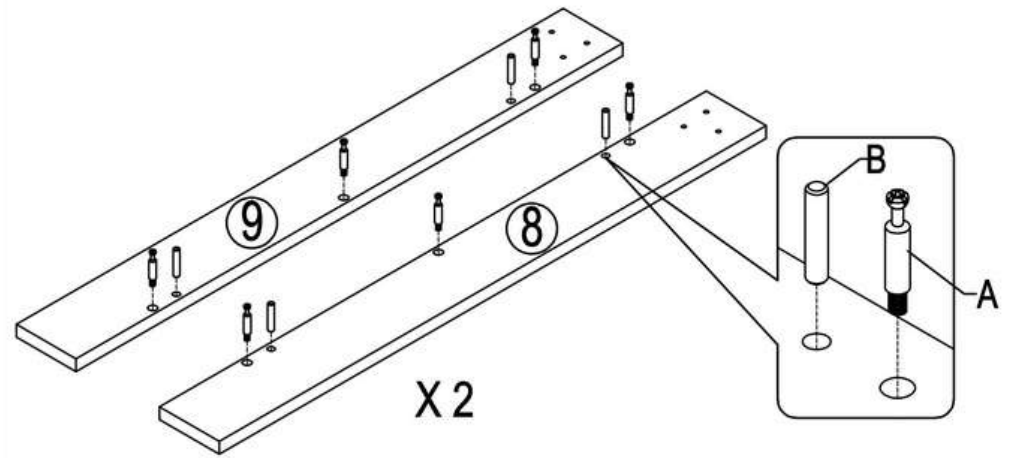

RENO

IMPORTER / IMPORTED BY:
 SIGNAL MEBLE
 UL. KILIŃSKIEGO 35B
 27-400 OSTROWIEC ŚW.
 POLAND
 WYPRODUKOWANO W
 CHINACH / MADE IN CHINA

<p>A</p>  <p>X 26</p>	<p>B</p>  <p>X 20</p>	<p>C</p>  <p>X 26</p>
<p>D</p>  <p>X 16</p>	<p>E</p>  <p>X 12</p>	<p>F</p>  <p>X 2</p>
<p>G</p>  <p>X 16</p>	<p>H</p>  <p>M5 X 1</p>	<p>I</p>  <p>M4 X 1</p>
<p>J</p>  <p>X 2</p>	<p>K</p>  <p>X 48</p>	<p>L</p>  <p>X 12</p>
<p>M</p>  <p>X 12</p>	<p>N</p>  <p>X 2</p>	

1**2****3****4**

9

10