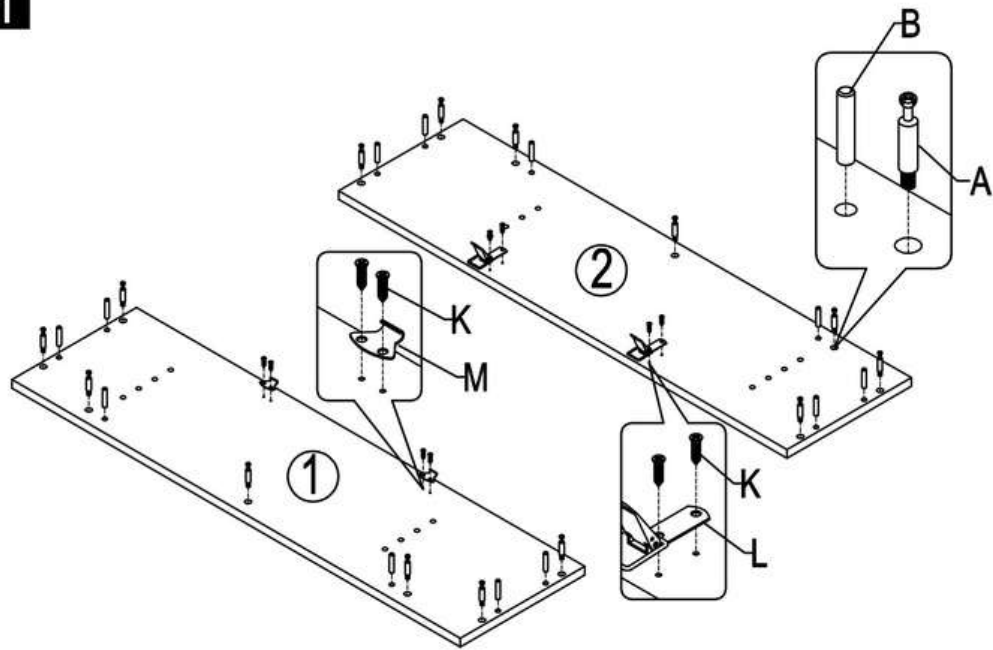

RENO

IMPORTER / IMPORTED BY:
 SIGNAL MEBLE
 UL. KILIŃSKIEGO 35B
 27-400 OSTROWIEC ŚW.
 POLAND
 WYPRODUKOWANO W
 CHINACH / MADE IN CHINA

<p>A</p>  <p>X 26</p>	<p>B</p>  <p>X 20</p>	<p>C</p>  <p>X 26</p>
<p>D</p>  <p>X 16</p>	<p>E</p>  <p>X 12</p>	<p>F</p>  <p>X 2</p>
<p>G</p>  <p>X 16</p>	<p>H</p>  <p>M5 X 1</p>	<p>I</p>  <p>M4 X 1</p>
<p>J</p>  <p>X 2</p>	<p>K</p>  <p>X 48</p>	<p>L</p>  <p>X 12</p>
<p>M</p>  <p>X 12</p>	<p>N</p>  <p>X 2</p>	

1**2****3****4**

9

10