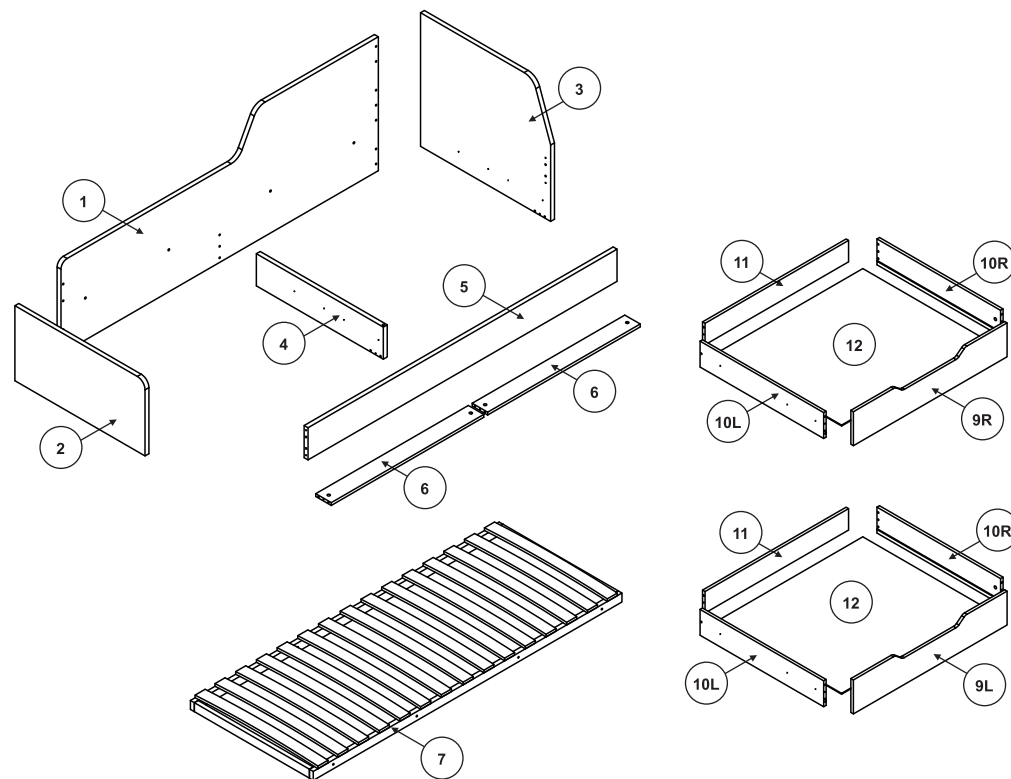

ZONDA Z22

Łóżko z szufladami

A 8x35 x36	B x12	C 15x12 x8	CA 15x16 x4	Z x22	N 3,5x16 x32	
AD 10x60 x1	YD M6x35 x8	SB x1	X x30	K L=800 x2	FC L=700 x4	Y 7x50 x10

- | | |
|---|-------------------------------------|
| (D) Montageanleitung | (GB) Assembly instructions |
| (FR) Notice de montage | (IT) Istruzioni di montaggio |
| (NL) Handleiding voor de montage | (PL) Instrukcja montażu |
| (CZ) Montážní návod | (SK) Návod na montáž |
| (HU) Szerelési útmutató | (RO) Instrucțiuni de montaj |
| (TR) Montaj talimatı | (RU) ИНСТРУКЦИЯ ПО МОНТАЖУ |

1

2

FC L=700
x4

3

N 3,5x16 x8
B x6
A 8x35 x6
FC L=700 x2

4

N 3,5x16 x8
B x2
A 8x35 x2
FC L=700 x2

5

A 8x35 x12
AD 10x60 x1

6

11

12