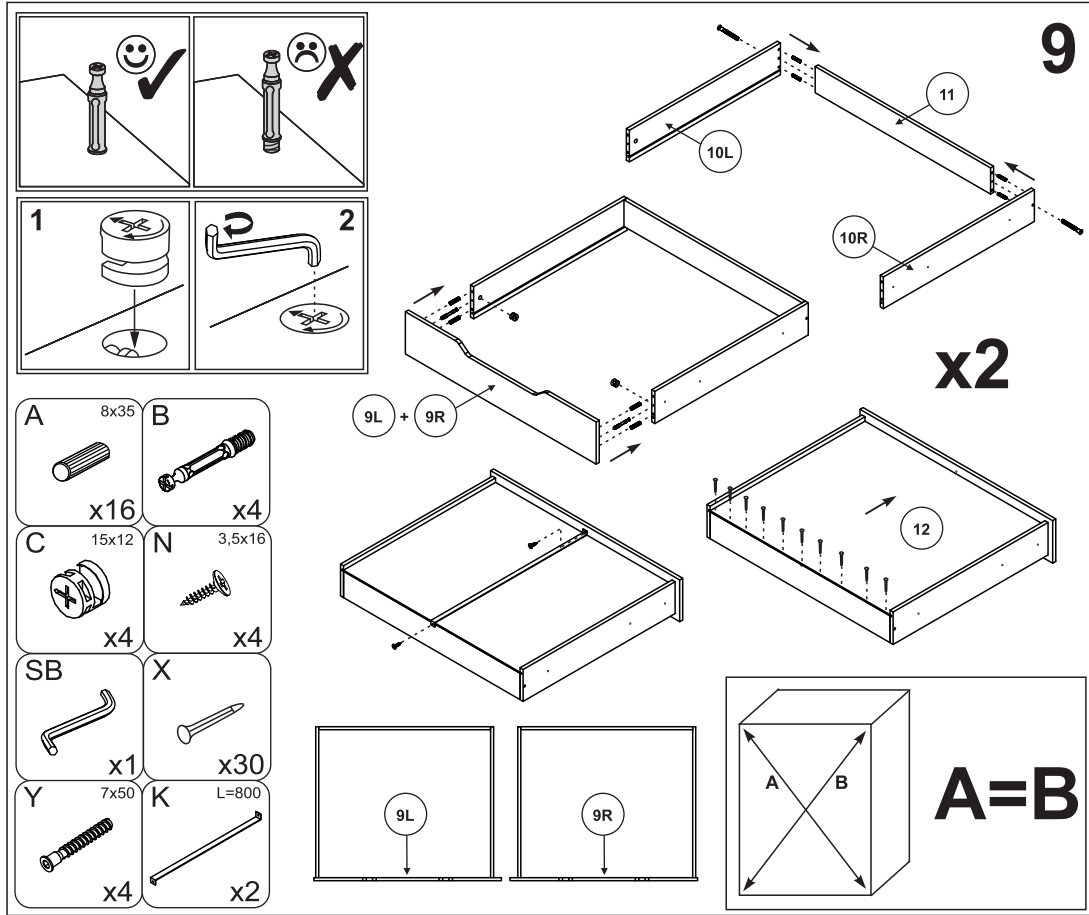

ZONDA Z22

Łóżko z szufladami

A 8x35 x36	B x12	C 15x12 x8	CA 15x16 x4	Z x22	N 3,5x16 x32	
AD 10x60 x1	YD M6x35 x8	SB x1	X x30	K L=800 x2	FC L=700 x4	Y 7x50 x10

- | | |
|---|-------------------------------------|
| (D) Montageanleitung | (GB) Assembly instructions |
| (FR) Notice de montage | (IT) Istruzioni di montaggio |
| (NL) Handleiding voor de montage | (PL) Instrukcja montażu |
| (CZ) Montážní návod | (SK) Návod na montáž |
| (HU) Szerelési útmutató | (RO) Instrucțiuni de montaj |
| (TR) Montaj talimatı | (RU) ИНСТРУКЦИЯ ПО МОНТАЖУ |

1

2

FC L=700
x4

3

N 3,5x16 x8
B x6
A 8x35 x6
FC L=700 x2

4

N 3,5x16 x8
B x2
A 8x35 x2
FC L=700 x2

5

A 8x35 x12
AD 10x60 x1

6

11

12