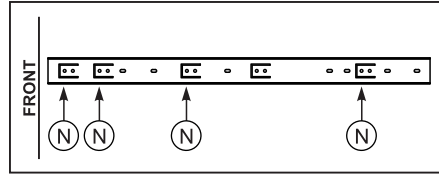

ZONDA Z22

Łóżko z szufladami

A 8x35 x36	B x12	C 15x12 x8	CA 15x16 x4	Z x22	N 3,5x16 x32	
AD 10x60 x1	YD M6x35 x8	SB x1	X x30	K L=800 x2	FC L=700 x4	Y 7x50 x10

- | | |
|---|-------------------------------------|
| (D) Montageanleitung | (GB) Assembly instructions |
| (FR) Notice de montage | (IT) Istruzioni di montaggio |
| (NL) Handleiding voor de montage | (PL) Instrukcja montażu |
| (CZ) Montážní návod | (SK) Návod na montáž |
| (HU) Szerelési útmutató | (RO) Instrucțiuni de montaj |
| (TR) Montaj talimatı | (RU) ИНСТРУКЦИЯ ПО МОНТАЖУ |

1

2

FC L=700
x4

3

N 3,5x16 x8
B x6
A 8x35 x6
FC L=700 x2

4

N 3,5x16 x8
B x2
A 8x35 x2
FC L=700 x2

5

A 8x35 x12
AD 10x60 x1

6

11

12