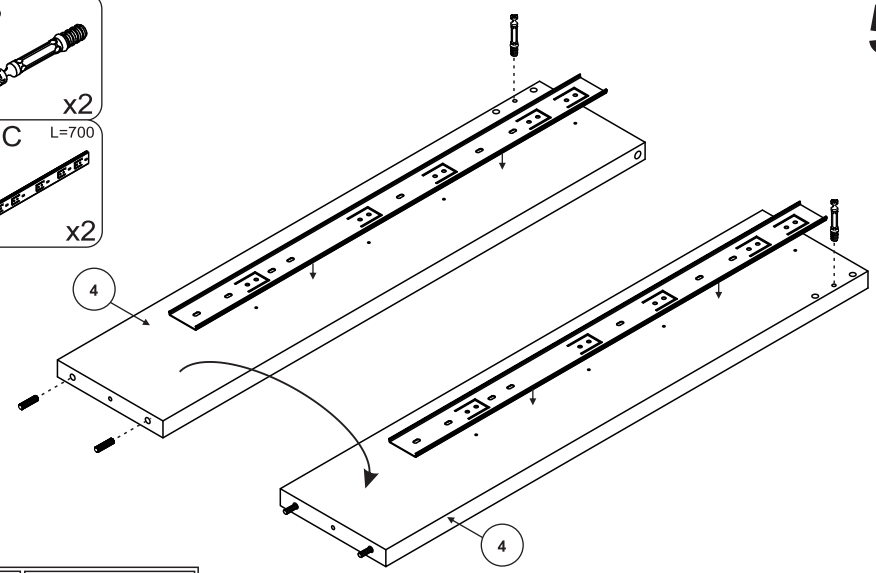

ZONDA Z22

Łóżko z szufladami

A 8x35 x36	B x12	C 15x12 x8	CA 15x16 x4	Z x22	N 3,5x16 x32	
AD 10x60 x1	YD M6x35 x8	SB x1	X x30	K L=800 x2	FC L=700 x4	Y 7x50 x10

- | | |
|---|-------------------------------------|
| (D) Montageanleitung | (GB) Assembly instructions |
| (FR) Notice de montage | (IT) Istruzioni di montaggio |
| (NL) Handleiding voor de montage | (PL) Instrukcja montażu |
| (CZ) Montážní návod | (SK) Návod na montáž |
| (HU) Szerelési útmutató | (RO) Instrucțiuni de montaj |
| (TR) Montaj talimatı | (RU) ИНСТРУКЦИЯ ПО МОНТАЖУ |

1

2

FC L=700
x4

3

N 3,5x16 x8
B x6
A 8x35 x6
FC L=700 x2

4

N 3,5x16 x8
B x2
A 8x35 x2
FC L=700 x2

5

A 8x35 x12
AD 10x60 x1

6

11

12