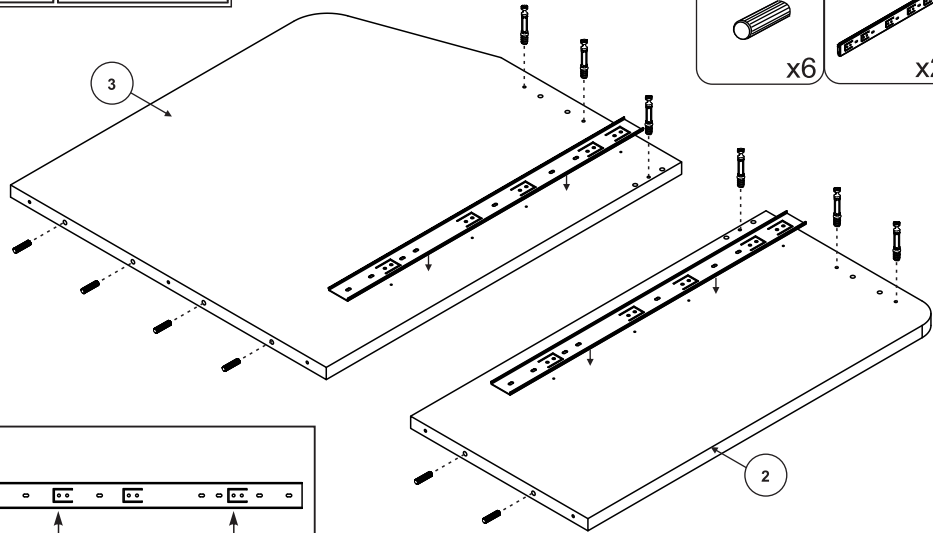

ZONDA Z22

Łóżko z szufladami

A 8x35 x36	B x12	C 15x12 x8	CA 15x16 x4	Z x22	N 3,5x16 x32	
AD 10x60 x1	YD M6x35 x8	SB x1	X x30	K L=800 x2	FC L=700 x4	Y 7x50 x10

- | | |
|---|-------------------------------------|
| (D) Montageanleitung | (GB) Assembly instructions |
| (FR) Notice de montage | (IT) Istruzioni di montaggio |
| (NL) Handleiding voor de montage | (PL) Instrukcja montażu |
| (CZ) Montážní návod | (SK) Návod na montáž |
| (HU) Szerelési útmutató | (RO) Instrucțiuni de montaj |
| (TR) Montaj talimatı | (RU) ИНСТРУКЦИЯ ПО МОНТАЖУ |

1

2

FC L=700
x4

3

N 3,5x16 x8
B x6
A 8x35 x6
FC L=700 x2

4

N 3,5x16 x8
B x2
A 8x35 x2
FC L=700 x2

5

A 8x35 x12
AD 10x60 x1

6

11

12