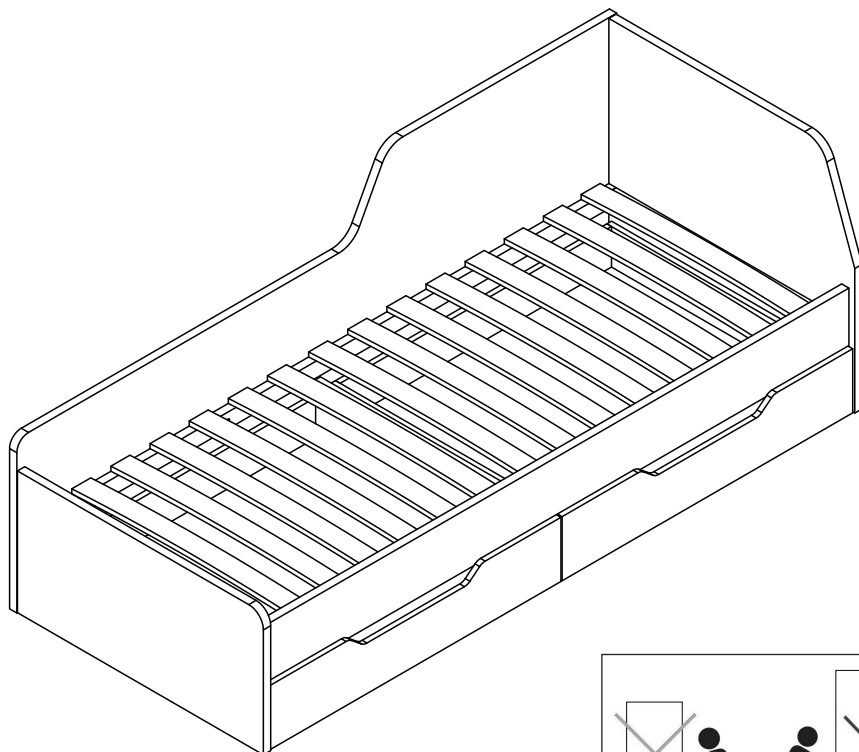

ZONDA Z22

Łóżko z szufladami

A 8x35 x36	B x12	C 15x12 x8	CA 15x16 x4	Z x22	N 3,5x16 x32	
AD 10x60 x1	YD M6x35 x8	SB x1	X x30	K L=800 x2	FC L=700 x4	Y 7x50 x10

- | | |
|---|-------------------------------------|
| (D) Montageanleitung | (GB) Assembly instructions |
| (FR) Notice de montage | (IT) Istruzioni di montaggio |
| (NL) Handleiding voor de montage | (PL) Instrukcja montażu |
| (CZ) Montážní návod | (SK) Návod na montáž |
| (HU) Szerelési útmutató | (RO) Instrucțiuni de montaj |
| (TR) Montaj talimatı | (RU) ИНСТРУКЦИЯ ПО МОНТАЖУ |

1

2

FC L=700
x4

3

N 3,5x16 x8
B x6
A 8x35 x6
FC L=700 x2

4

N 3,5x16 x8
B x2
A 8x35 x2
FC L=700 x2

5

A 8x35 x12
AD 10x60 x1

6

11

12