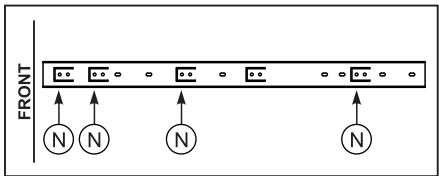

ZONDA Z22

Łóżko z szufladami

A 8x35 x36	B x12	C 15x12 x8	CA 15x16 x4	Z x22	N 3,5x16 x32	
AD 10x60 x1	YD M6x35 x8	SB x1	X x30	K L=800 x2	FC L=700 x4	Y 7x50 x10

- | | |
|---|-------------------------------------|
| (D) Montageanleitung | (GB) Assembly instructions |
| (FR) Notice de montage | (IT) Istruzioni di montaggio |
| (NL) Handleiding voor de montage | (PL) Instrukcja montażu |
| (CZ) Montážní návod | (SK) Návod na montáž |
| (HU) Szerelési útmutató | (RO) Instrucțiuni de montaj |
| (TR) Montaj talimatı | (RU) ИНСТРУКЦИЯ ПО МОНТАЖУ |

1

2

FC L=700
x4

3

N 3,5x16 x8
B x6
A 8x35 x6
FC L=700 x2

4

N 3,5x16 x8
B x2
A 8x35 x2
FC L=700 x2

5