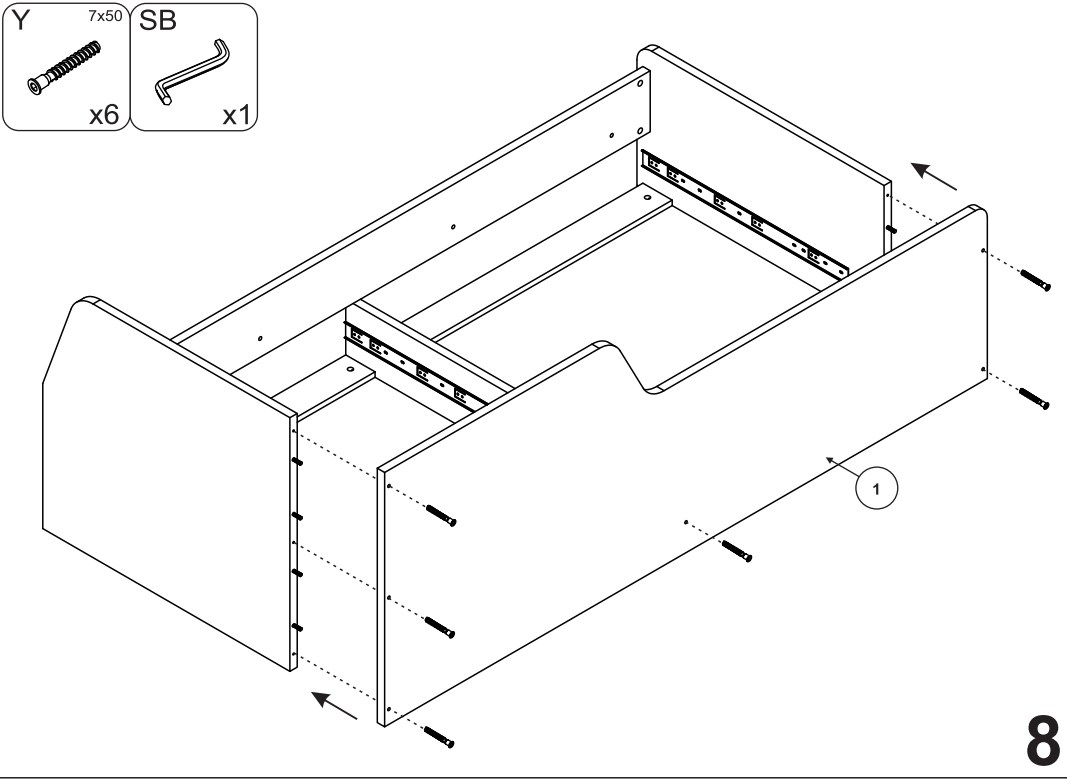

ZONDA Z22

Łóżko z szufladami

A 8x35 x36	B x12	C 15x12 x8	CA 15x16 x4	Z x22	N 3,5x16 x32	
AD 10x60 x1	YD M6x35 x8	SB x1	X x30	K L=800 x2	FC L=700 x4	Y 7x50 x10

- | | |
|---|-------------------------------------|
| (D) Montageanleitung | (GB) Assembly instructions |
| (FR) Notice de montage | (IT) Istruzioni di montaggio |
| (NL) Handleiding voor de montage | (PL) Instrukcja montażu |
| (CZ) Montážní návod | (SK) Návod na montáž |
| (HU) Szerelési útmutató | (RO) Instrucțiuni de montaj |
| (TR) Montaj talimatı | (RU) ИНСТРУКЦИЯ ПО МОНТАЖУ |

1

2

FC L=700
x4

3

N 3,5x16 x8
B x6
A 8x35 x6
FC L=700 x2

4

N 3,5x16 x8
B x2
A 8x35 x2
FC L=700 x2

5

A 8x35 x12
AD 10x60 x1

6

11

12