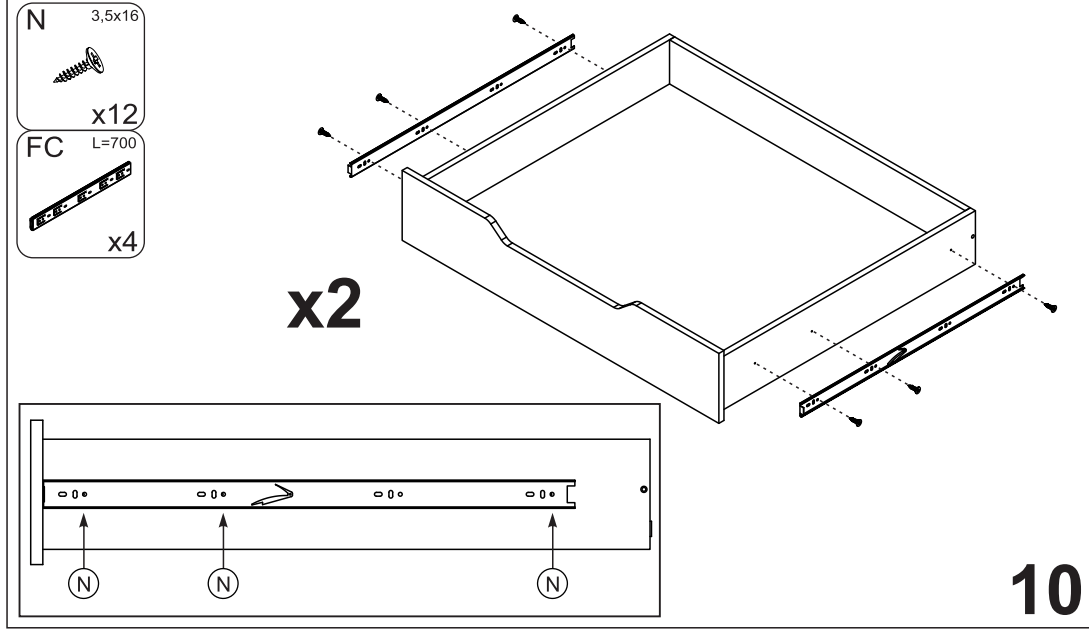

ZONDA Z22

Łóżko z szufladami

A 8x35 x36	B x12	C 15x12 x8	CA 15x16 x4	Z x22	N 3,5x16 x32	
AD 10x60 x1	YD M6x35 x8	SB x1	X x30	K L=800 x2	FC L=700 x4	Y 7x50 x10

- | | |
|---|-------------------------------------|
| (D) Montageanleitung | (GB) Assembly instructions |
| (FR) Notice de montage | (IT) Istruzioni di montaggio |
| (NL) Handleiding voor de montage | (PL) Instrukcja montażu |
| (CZ) Montážní návod | (SK) Návod na montáž |
| (HU) Szerelési útmutató | (RO) Instrucțiuni de montaj |
| (TR) Montaj talimatı | (RU) ИНСТРУКЦИЯ ПО МОНТАЖУ |

1

2

FC L=700
x4

3

N 3,5x16 x8
B x6
A 8x35 x6
FC L=700 x2

4

N 3,5x16 x8
B x2
A 8x35 x2
FC L=700 x2

5

A 8x35 x12
AD 10x60 x1

6

11

12