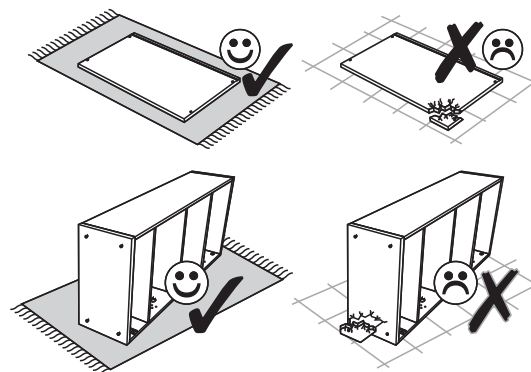

ZONDA Z22

Łóżko z szufladami

A 8x35 x36	B x12	C 15x12 x8	CA 15x16 x4	Z x22	N 3,5x16 x32	
AD 10x60 x1	YD M6x35 x8	SB x1	X x30	K L=800 x2	FC L=700 x4	Y 7x50 x10

- | | |
|---|-------------------------------------|
| (D) Montageanleitung | (GB) Assembly instructions |
| (FR) Notice de montage | (IT) Istruzioni di montaggio |
| (NL) Handleiding voor de montage | (PL) Instrukcja montażu |
| (CZ) Montážní návod | (SK) Návod na montáž |
| (HU) Szerelési útmutató | (RO) Instrucțiuni de montaj |
| (TR) Montaj talimatı | (RU) ИНСТРУКЦИЯ ПО МОНТАЖУ |

1

2

FC L=700
x4

3

N 3,5x16 x8
B x6
A 8x35 x6
FC L=700 x2

4

N 3,5x16 x8
B x2
A 8x35 x2
FC L=700 x2

5