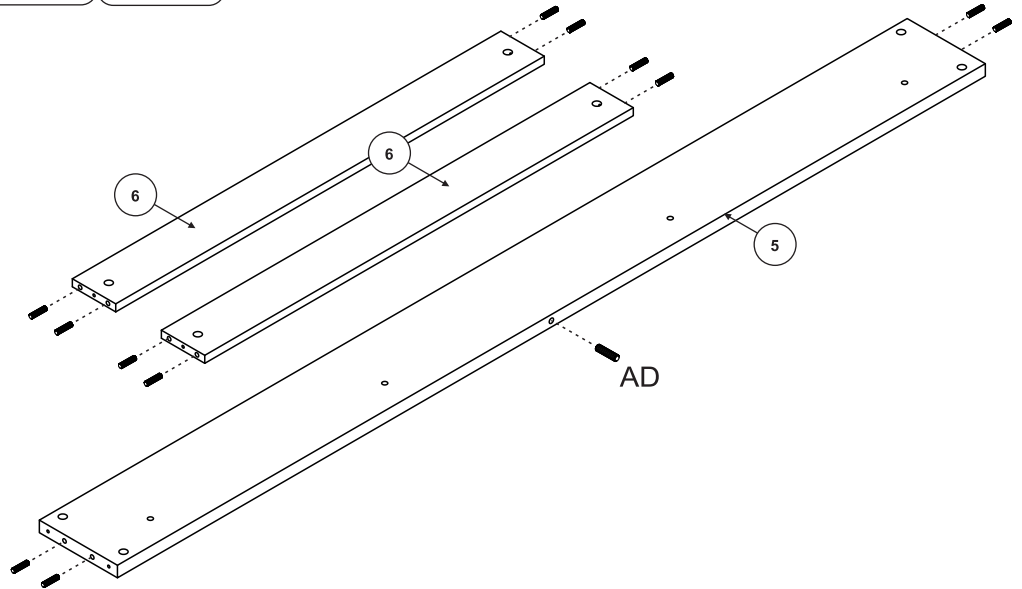

ZONDA Z22

Łóżko z szufladami

A 8x35 x36	B x12	C 15x12 x8	CA 15x16 x4	Z x22	N 3,5x16 x32	
AD 10x60 x1	YD M6x35 x8	SB x1	X x30	K L=800 x2	FC L=700 x4	Y 7x50 x10

- | | |
|---|-------------------------------------|
| (D) Montageanleitung | (GB) Assembly instructions |
| (FR) Notice de montage | (IT) Istruzioni di montaggio |
| (NL) Handleiding voor de montage | (PL) Instrukcja montażu |
| (CZ) Montážní návod | (SK) Návod na montáž |
| (HU) Szerelési útmutató | (RO) Instrucțiuni de montaj |
| (TR) Montaj talimatı | (RU) ИНСТРУКЦИЯ ПО МОНТАЖУ |

1

2

FC L=700
x4

3

N 3,5x16 x8
B x6
A 8x35 x6
FC L=700 x2

4

N 3,5x16 x8
B x2
A 8x35 x2
FC L=700 x2

5

A 8x35 x12
AD 10x60 x1

6

11

12