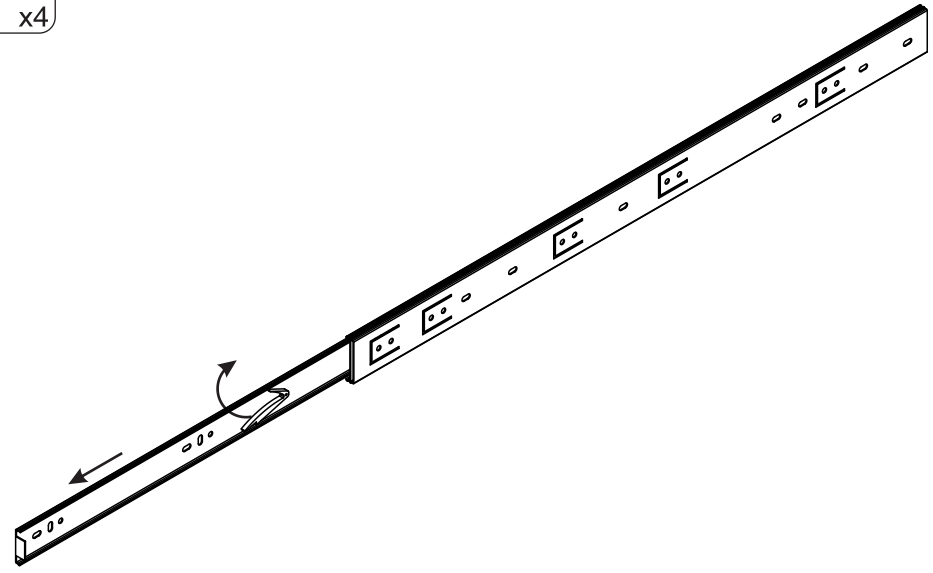

ZONDA Z22

Łóżko z szufladami

A 8x35 x36	B x12	C 15x12 x8	CA 15x16 x4	Z x22	N 3,5x16 x32	
AD 10x60 x1	YD M6x35 x8	SB x1	X x30	K L=800 x2	FC L=700 x4	Y 7x50 x10

- | | |
|---|-------------------------------------|
| (D) Montageanleitung | (GB) Assembly instructions |
| (FR) Notice de montage | (IT) Istruzioni di montaggio |
| (NL) Handleiding voor de montage | (PL) Instrukcja montażu |
| (CZ) Montážní návod | (SK) Návod na montáž |
| (HU) Szerelési útmutató | (RO) Instrucțiuni de montaj |
| (TR) Montaj talimatı | (RU) ИНСТРУКЦИЯ ПО МОНТАЖУ |

1

2

FC L=700
x4

3

N 3,5x16 x8
B x6
A 8x35 x6
FC L=700 x2

4

N 3,5x16 x8
B x2
A 8x35 x2
FC L=700 x2

5

A 8x35 x12
AD 10x60 x1

6

11

12