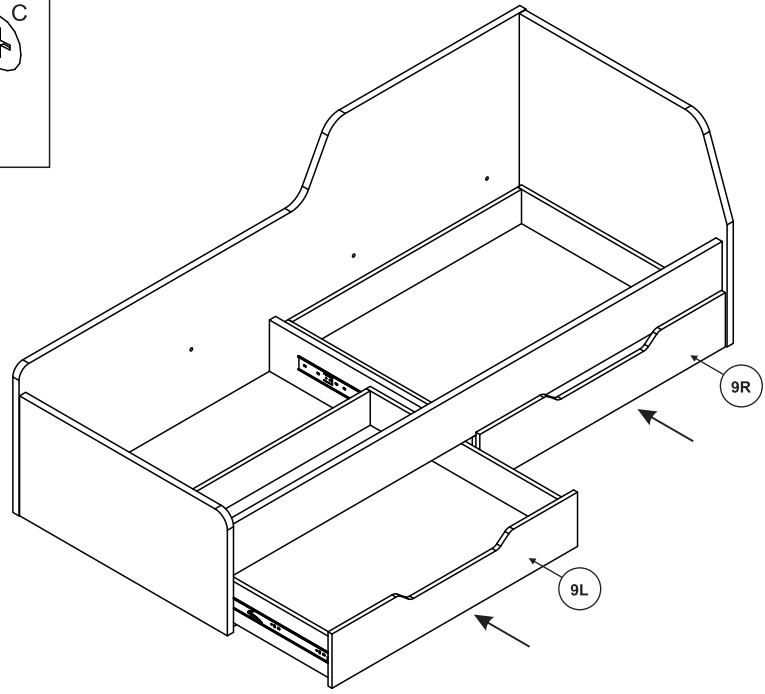

ZONDA Z22

Łóżko z szufladami

A 8x35 x36	B x12	C 15x12 x8	CA 15x16 x4	Z x22	N 3,5x16 x32	
AD 10x60 x1	YD M6x35 x8	SB x1	X x30	K L=800 x2	FC L=700 x4	Y 7x50 x10

- | | |
|---|-------------------------------------|
| (D) Montageanleitung | (GB) Assembly instructions |
| (FR) Notice de montage | (IT) Istruzioni di montaggio |
| (NL) Handleiding voor de montage | (PL) Instrukcja montażu |
| (CZ) Montážní návod | (SK) Návod na montáž |
| (HU) Szerelési útmutató | (RO) Instrucțiuni de montaj |
| (TR) Montaj talimatı | (RU) ИНСТРУКЦИЯ ПО МОНТАЖУ |

1

2

FC L=700
x4

3

N 3,5x16 x8
B x6
A 8x35 x6
FC L=700 x2

4

N 3,5x16 x8
B x2
A 8x35 x2
FC L=700 x2

5

A 8x35 x12
AD 10x60 x1

6

11

12