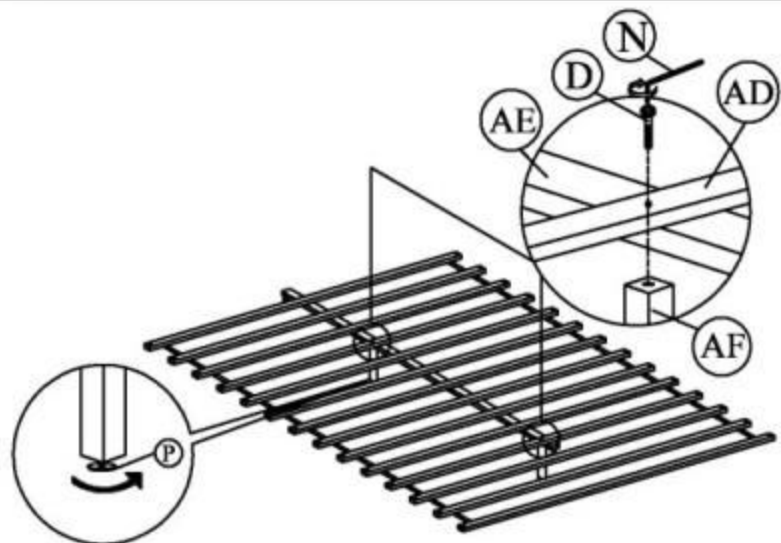

EVORA

Item AA  A Headboard 1 pc	Item AB  B Footboard 1 pc	Item AC  C / C1 Side Rail 2 pcs	Item A  Z2 Plastic Dowel (8 x 25) 31 pcs	Item B  Z3 JCBC W M6 x 40 17 pcs	Item C  Z4 JCBC M6 x 40 2 pcs
Item AD  D Slat 1 pc	Item AE  E Center Rail 1 pc	Item AF  F Support leg 2 pcs	Item D  Z5 JCBC M6 x 60 2 pcs	Item E  Z6 CSK M3.5 x 16 mm 52 pcs	Item F  Z7 CSK M4 x 32 mm 46 pcs
Item AG  G & G1 Drawer Slide 500 8 pcs	Item AH  H & H1 Drawer Slide 500 8 pcs		Item G  Z8 CSK M4 x 50mm 32 pcs	Item H  Z9 CSK M4 x 25 mm 1 pc	Item I  Z10 Mini Fix Bolt 10 pcs
Item 1  I Big Drawer Front Panel 2 pcs	Item 2  J Small Drawer Front Panel 2 pcs	Item 3  K Big Drawer Back Panel 2 pcs	Item 4  L Small Drawer Back Panel 2 pcs	Item J  Z11 Mini Fix Housing 10 pcs	Item K  Z12 Mini Fix Cap 10 pcs
Item 5  M Big Drawer Bottom Panel 2 pcs	Item 6  N Small Drawer Bottom Panel 2 pcs	Item 7  O Small Drawer Side Panel 4 pcs	Item 8  P Big Drawer Side Panel 4 pcs	Item L  Z13 Power Nail 5/8 52 pcs	
Item 9  Q White Nail Leg 8 pcs	Item 10  R Allen Key 65 mm 1 pc	Item 11  S M6 Flat Washer 1 pc	Item 12  T Adjuster 2 pcs	Item M  Z14 White Nail Leg 16 pcs	Item N  Z15 Allen Key 65 mm 1 pc
Item 13  U Adjuster 2 pcs	Item 14  V JCBC M6 x 30 1 pc	Item 15  W JCBC M6 x 30 1 pc	Item 16  X JCBC M6 x 30 1 pc	Item O  Z16 M6 Flat Washer 10 pcs	
Item 17  Y Adjuster 1 pc	Item 18  Z1 Adjuster 1 pc			Item P  Z17 Adjuster 2 pcs	Item Q  Z18 JCBC M6 x 30 8 pcs

EVORA

EVORA

EVORA

EVORA

30

31

32

33