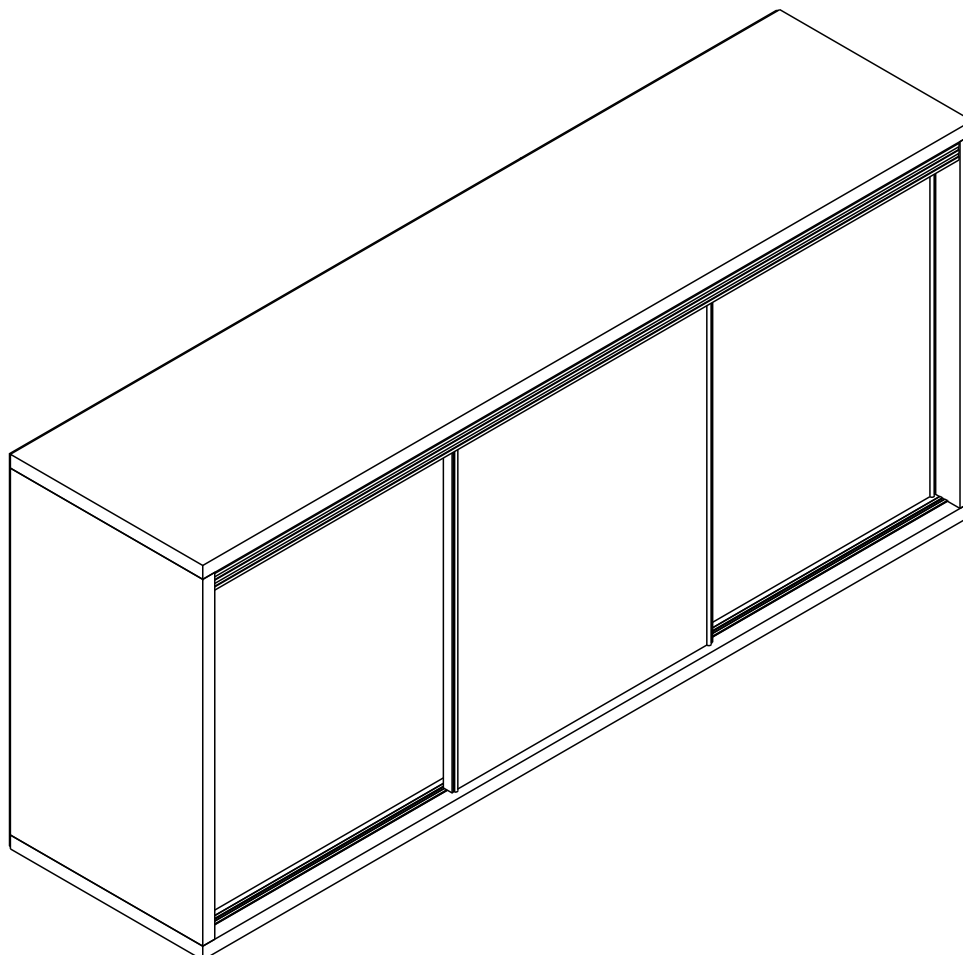

ZONDA - Z03

Regał niski z drzwiami

1  x16	2  15x12 x8	3  15x16 x8	4  8x35 x16	9  x16	16  x4
5  x1	7  x24	6  L=504 x4	18  3x16 x12	10  x90	17  3,5x16 x4
11  x6	12  x6	13  L=1544 x1	14  x2	15  L=625 x4	20  4x16 x18

Czas mont. - 140 min.

ZONDA - Z03

Regał niski z drzwiami

4 8x35
x16

1

1 x16

6 L=504
x4

2

3

2		15x12	7		x24
		x8			
5			3		15x16
		x1			x8

4

13		L=1544			
		x1			
17		3,5x16			
		x4			

10
x90

5

9
x16

6

20	4x16	12
		
	x12	x6

18	3x16
	
	x12

11	
	
	x6

X3

15 L=625
x4

8

9

16
x4