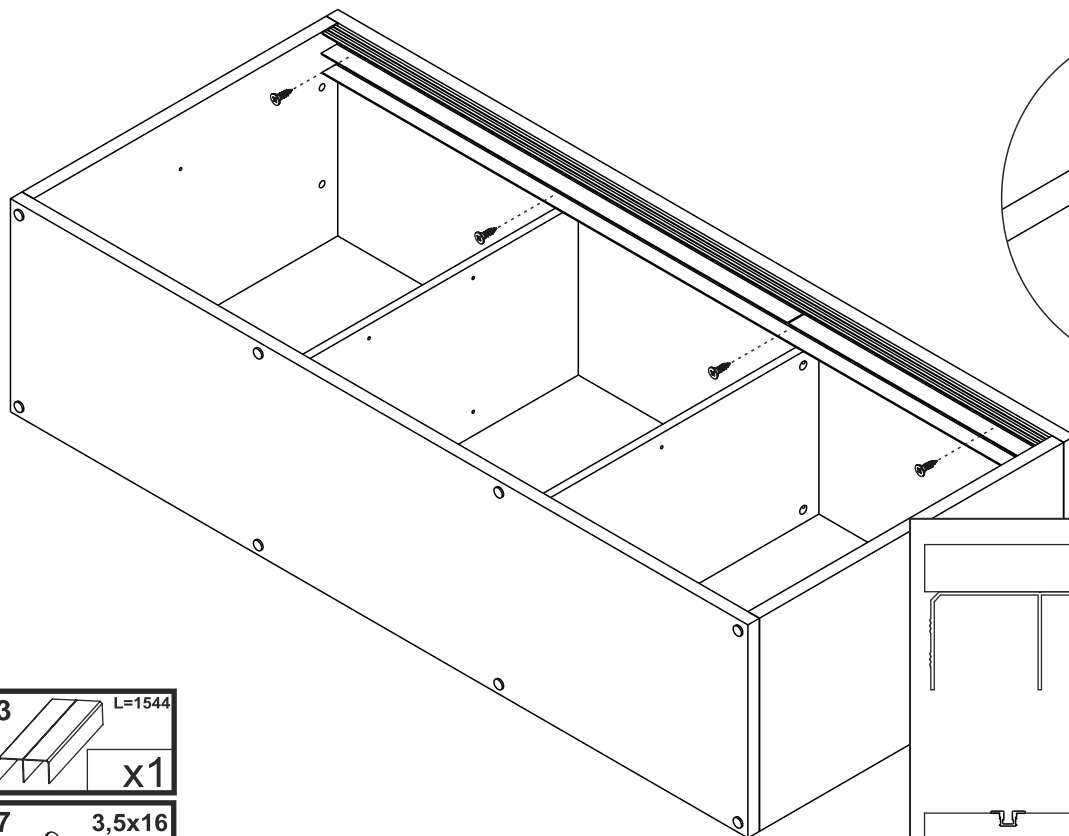

ZONDA - Z03

Regał niski z drzwiami

1  x16	2  15x12 x8	3  15x16 x8	4  8x35 x16	9  x16	16  x4
5  x1	7  x24	6  L=504 x4	18  3x16 x12	10  x90	17  3,5x16 x4
11  x6	12  x6	13  L=1544 x1	14  x2	15  L=625 x4	20  4x16 x18

Czas mont. - 140 min.

ZONDA - Z03

Regał niski z drzwiami

4 8x35
x16

1

1 x16

6 L=504
x4

2

3

2		15x12	7		x24
		x8			
5			3		15x16
		x1			x8

4

13		L=1544			
		x1			
17		3,5x16			
		x4			

10
x90

5

9
x16

6

20	4x16	12
		
	x12	x6

18	3x16
	
	x12

11	
	
	x6

X3

15 L=625
x4

8

9

16
x4