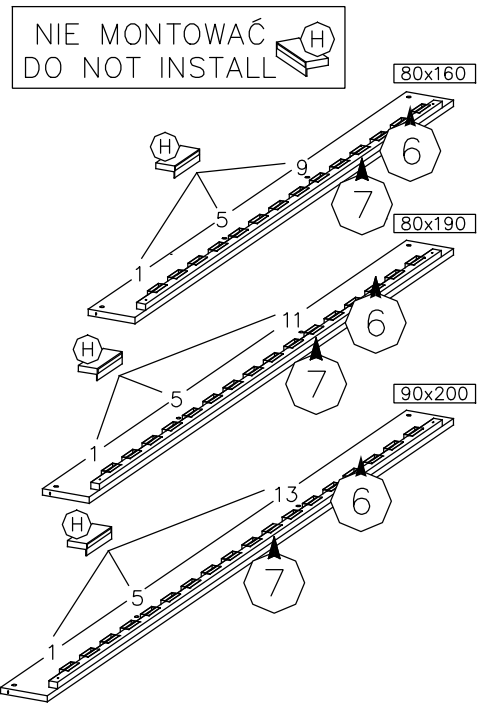

ŁÓŻKO DOLNE
LOWER BED