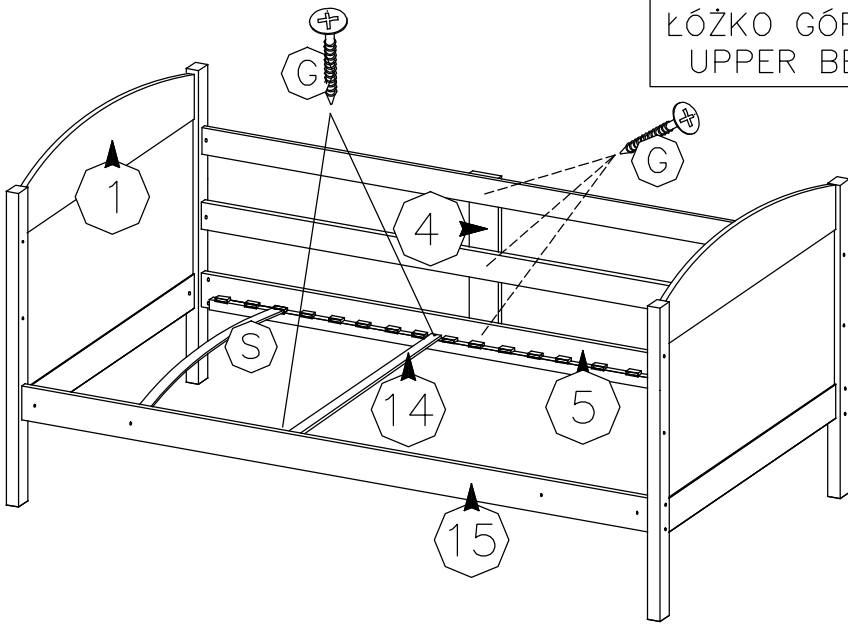

80x190	80x190	80x190	80x190
4.0x13		3.5x35	
W	H	G	S
31	31	10	31

90x200	90x200	90x200	90x200
4.0x13		3.5x35	
W	H	G	S
35	35	10	35

ŁÓŻKO GÓRNE
UPPER BED

ŁÓŻKO DOLNE
LOWER BED

6B

80x160	80x160	80x160	80x160
4.0x13		3.5x35	
W	H	G	S
27	27	10	27

80x190	80x190	80x190	80x190
4.0x13		3.5x35	
W	H	G	S
31	31	10	31

90x200	90x200	90x200	90x200
4.0x13		3.5x35	
W	H	G	S
35	35	10	35

ŁÓŻKO GÓRNE
UPPER BED

ŁÓŻKO DOLNE
LOWER BED

7A

ŁÓŻKO DOLNE
LOWER BED

M6.0x70

2