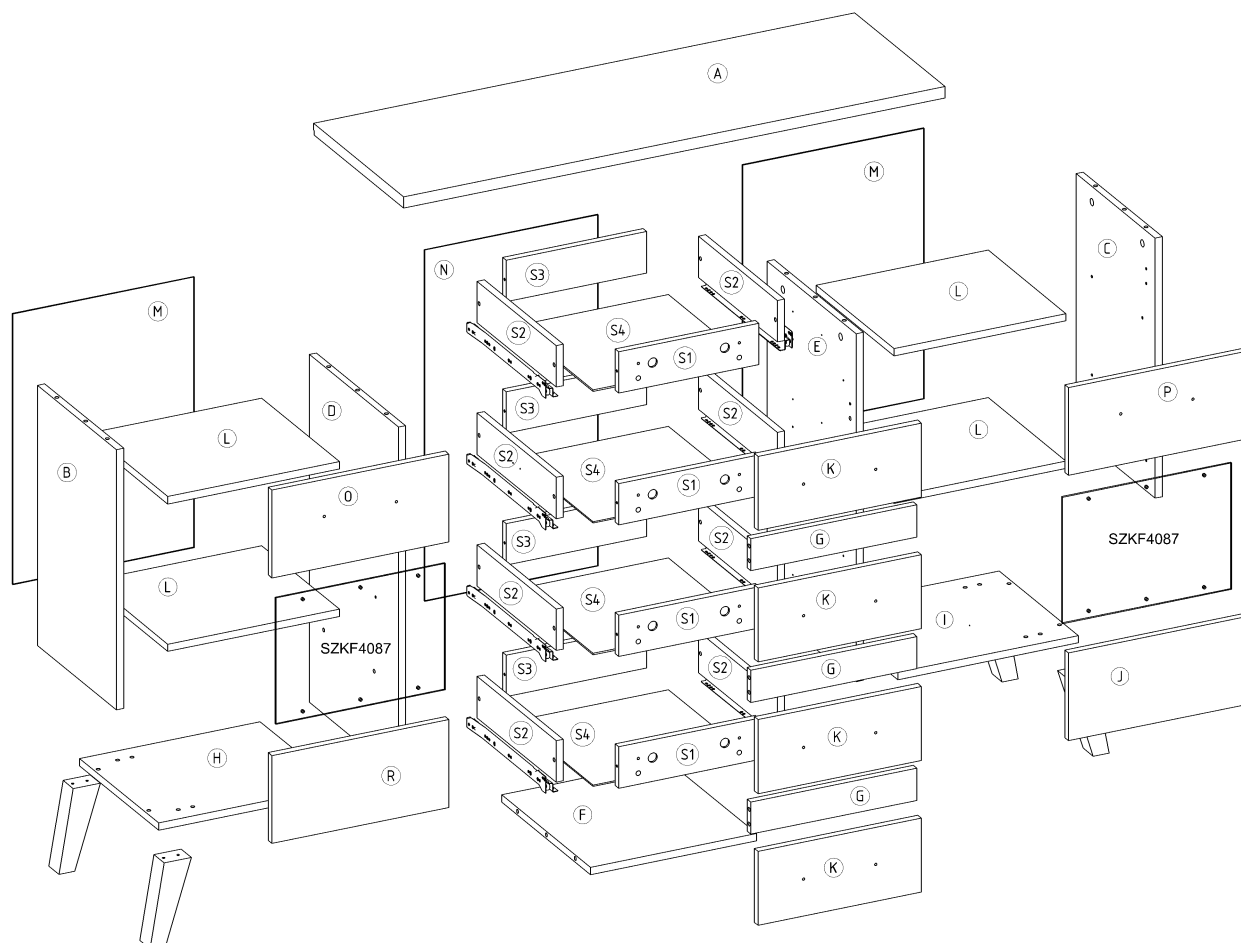

# NOR-05 KOMODA 4SW

L-120 H-79 D-42

<b>x 12</b>  AKC00019	<b>x 32</b>  AKC00120	<b>x 32</b>  AKC00004	<b>x 18</b>  AKC00029	<b>x 18</b>  AKC00151	<b>x 18</b>  AKC00004	  50 min
<b>x 4</b>  ZAW00013	<b>x 16</b>  AKC00023	<b>x 4</b>  AKC00018	<b>x 8</b>  AKC00036	<b>x 76</b>  3,5x16 AKC00026	<b>x 16</b>  3,5x30 AKC00026	
<b>x 8</b>  AKC00026	<b>x 4</b>  AKC00153	<b>x 100</b>  AKC00018	<b>x 1</b>  AKC00017	<b>x 6</b>  UCH00037	<b>x 4</b>  NOG00039	

1

2

3

4

5

6

7

8

9

x 4

x 4

10