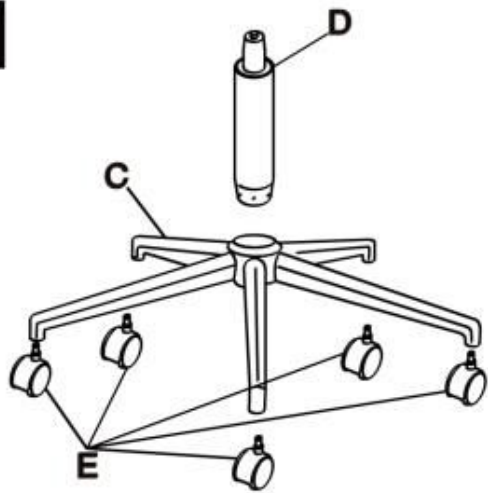

FRESCO

1

2

3

 max. 100kg

A		1
B		1
C		1
D		1
E		5
F		4

HALMAR Sp.z o.o.

Ul. Centralnego Okręgu Przemysłowego 2, 37-450 Stalowa Wola, POLSKA/POLAND
tel. +48 15 843 28 10, fax: +48 15 842 19 57, e-mail: office@halmar.com.pl