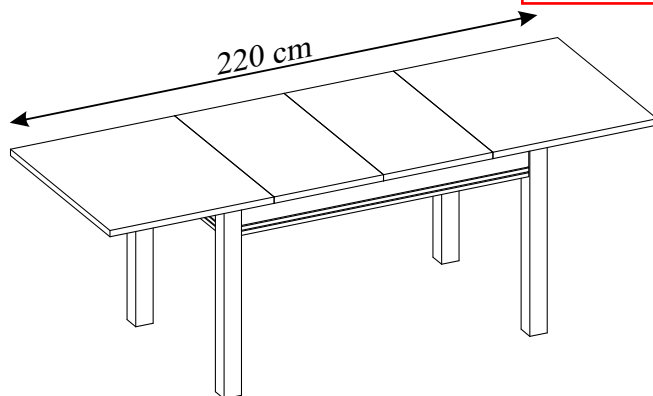

tel. 41 331 63 40,

fax.41 331 64 11

e-mail:biuro@k-f-m.pl

<http://www.kieleckafabrykamebli.pl/>