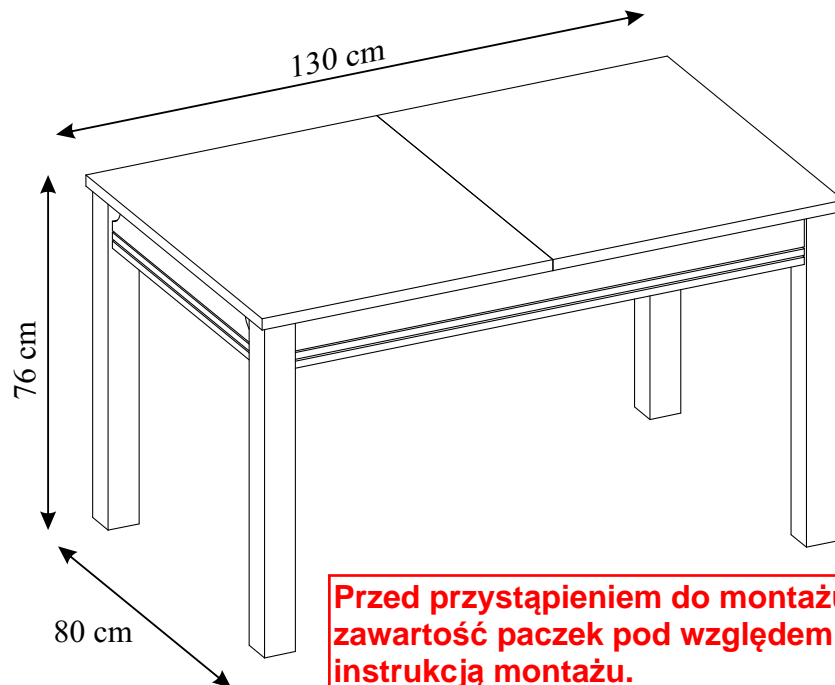

GRAND - GR14

STÓŁ ROZSUWANY, ROZKŁADACI STUŁ, ROZKŁADACI STÓŁ

25 min.

**KIELECKA
FABRYKA
MEBLI**

Przed przystąpieniem do montażu należy sprawdzić zawartość paczek pod względem ilości i jakości z instrukcją montażu.

NIE WOLNO montować uszkodzonych elementów mebli, ewentualne ich wady należy zgłosić przed montażem w przeciwnym razie nie będą one podlegać reklamacji.