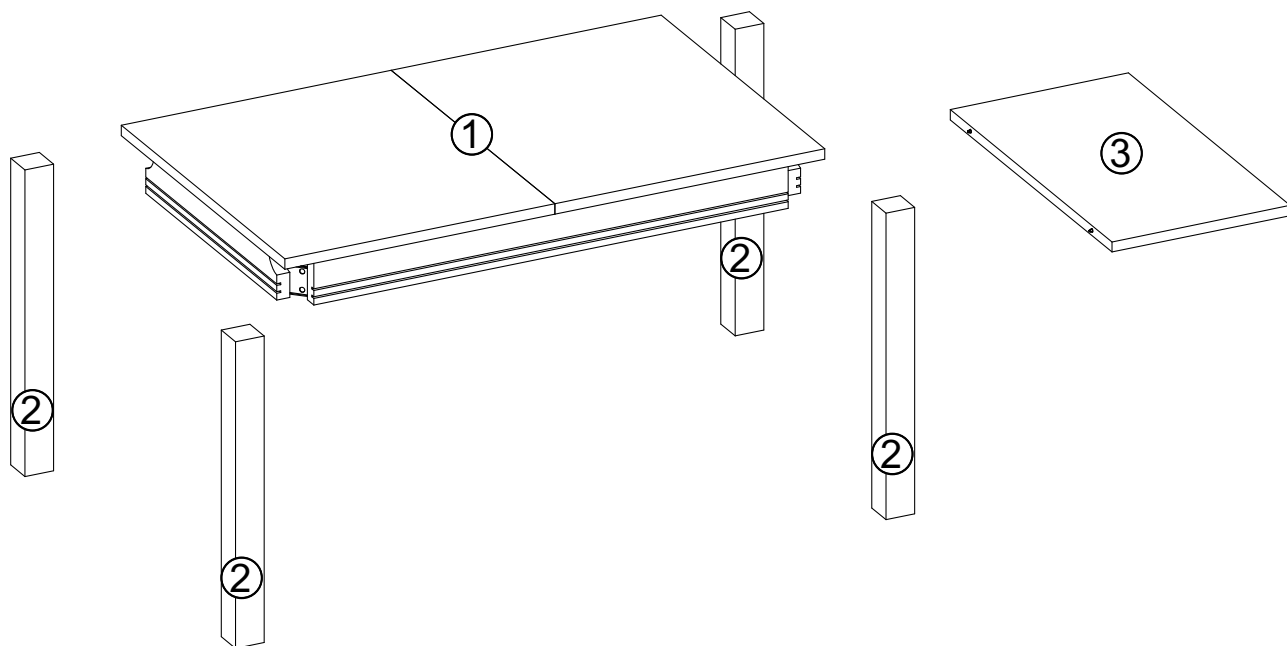

# GRAND - GR14

STÓŁ ROZSUWANY, ROZKLÁDACÍ STŮL, ROZKLADACÍ STÔL

	Kod	Wymiar	Szt.
①	GR14-01	1320x800x180	1
②	GR14-02	735x70x70	4
③	GR14-03	800x440x36	2

 <p><b>f3</b> x8</p>	 <p><b>m</b> x1</p>	 <p><b>r1</b> x8 M8</p>	 <p><b>r2</b> x8</p>
---	--	---	---