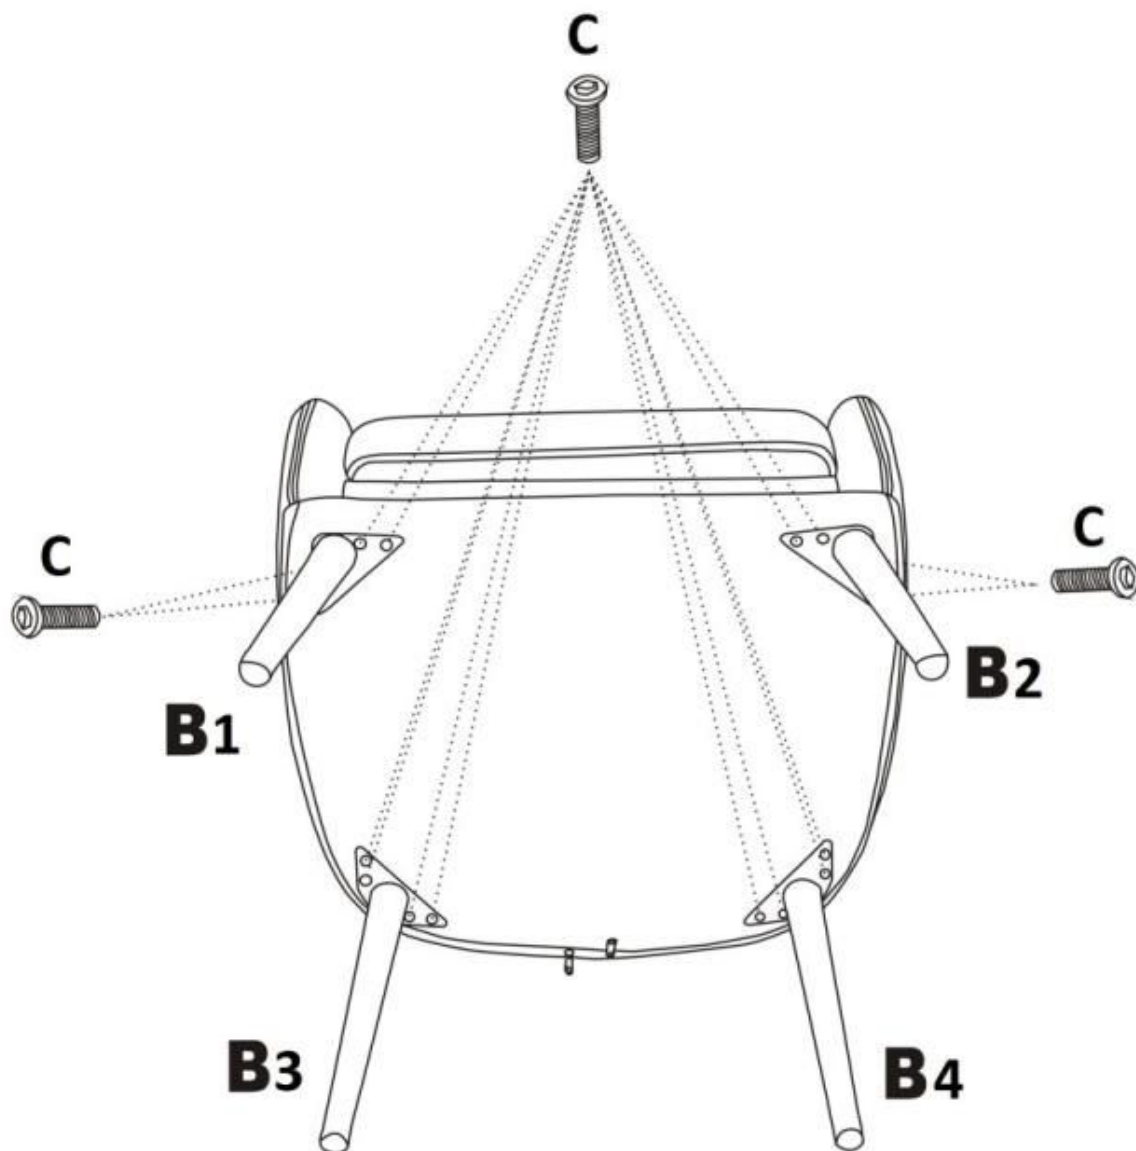

# FAVARO

A		1
B1 B2 B3 B4		1
C	 M6x16 mm	16

Seat: depth: 53 cm, width 51 cm  
Siedzisko: głębokość 53 cm, szerokość 51 cm

v.2

HALMAR Sp. z o.o.

ul. Centralnego Okręgu Przemysłowego 2, 37-450 Stalowa Wola, POLSKA / POLAND  
tel. +48 15 843 28 10, fax: +48 15 842 19 57, e-mail: office@halmar.com.pl