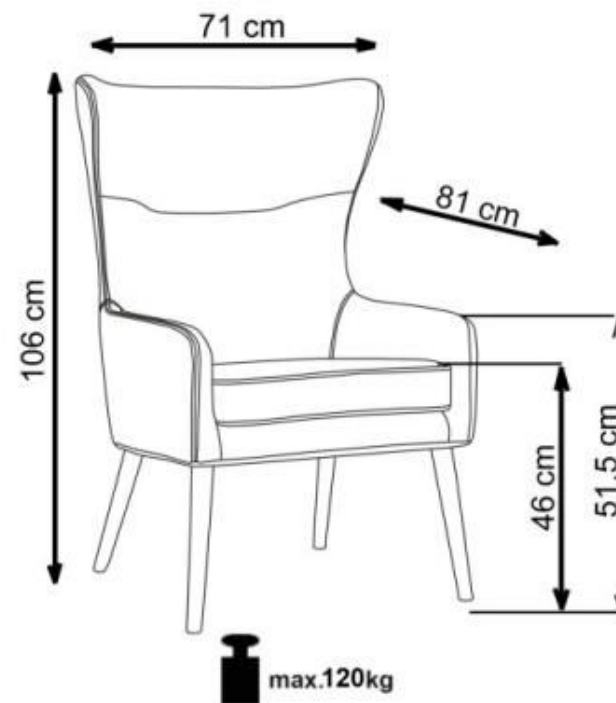

# FAVARO

A		1
B1 B2 B3 B4		1
C	 M6x16 mm	16

Seat: depth: 53 cm, width 51 cm  
Siedzisko: głębokość 53 cm, szerokość 51 cm

v.2

HALMAR Sp. z o.o.

ul. Centralnego Okręgu Przemysłowego 2, 37-450 Stalowa Wola, POLSKA / POLAND  
tel. +48 15 843 28 10, fax: +48 15 842 19 57, e-mail: office@halmar.com.pl