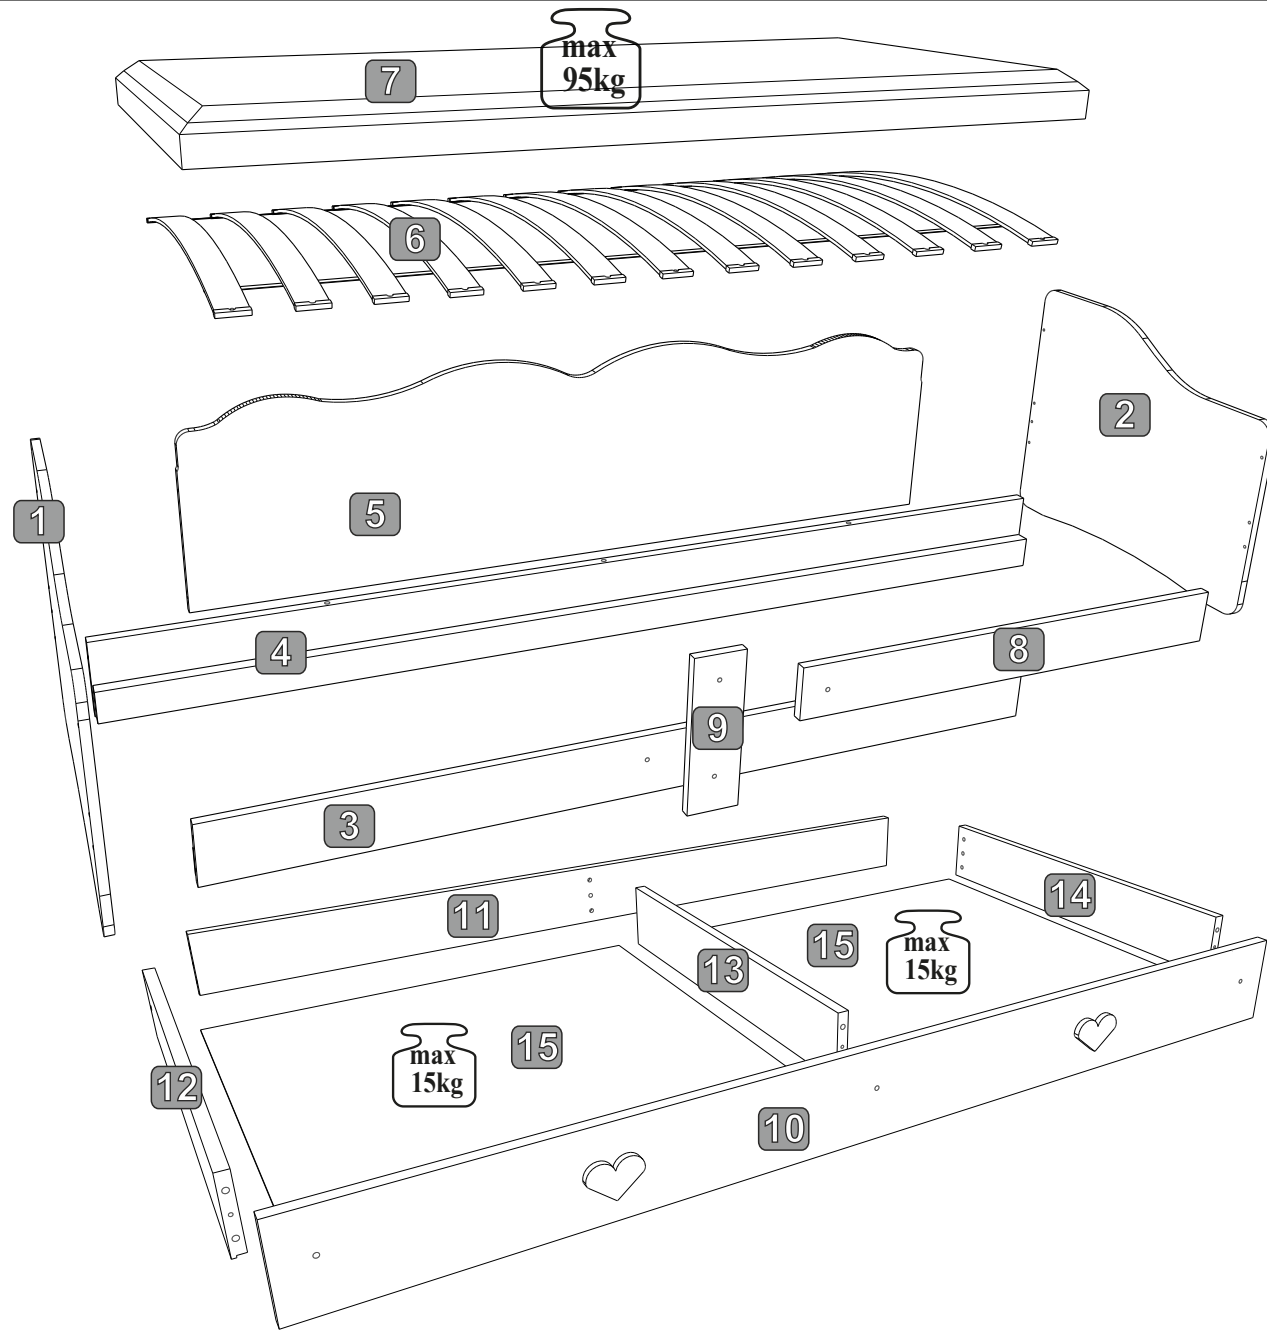

700mm

840mm

1638mm

K1  ø8x35 15x	W6  ø6.3x50 19x	W8  ø4x35 6x	ZW1  19x
NS1  20x	W4  ø4x16 8x	O2  4x	G1  22x
W9  2x	U2  2x	US1  2x	

NR	DIM	QTE	PACK
1	840x650x18	1	1/2
2	840x650x18	1	1/2
3	1600x120x18	1	2/2
4	1600x120x18	1	2/2
5	1600x430x18	1	2/2
6	1600x800x20	1	1/2
7	1600x800x60-80	1	1/2
8	850x100x18	1	2/2
9	310x100x18	1	2/2
10	1580x140x18	1	2/2
11	1462x115x18	1	2/2
12	700x115x18	1	2/2
13	672x112x18	1	2/2
14	700x115x18	1	2/2
15	690x740x3	2	1/2

0 10 20 30 40 50 60 70 80 90 100 110 120 130 140 150 160 170 180 190 200

1

W6  ø6.3x50 8x	ZW1  8x
---	---

2

W6  ø6.3x50 4x	ZW1  4x	K1  ø8x35 3x
---	---	---

3

4

5

6

7

8

K1  6x ø8x35	W6  3x ø6.3x50	ZW1  3x
---	---	---

9

K1  6x ø8x35	W6  3x ø6.3x50	ZW1  3x
--	--	--

10

11

12

W4

Ø4x16

8x

O2

4x

13

U2