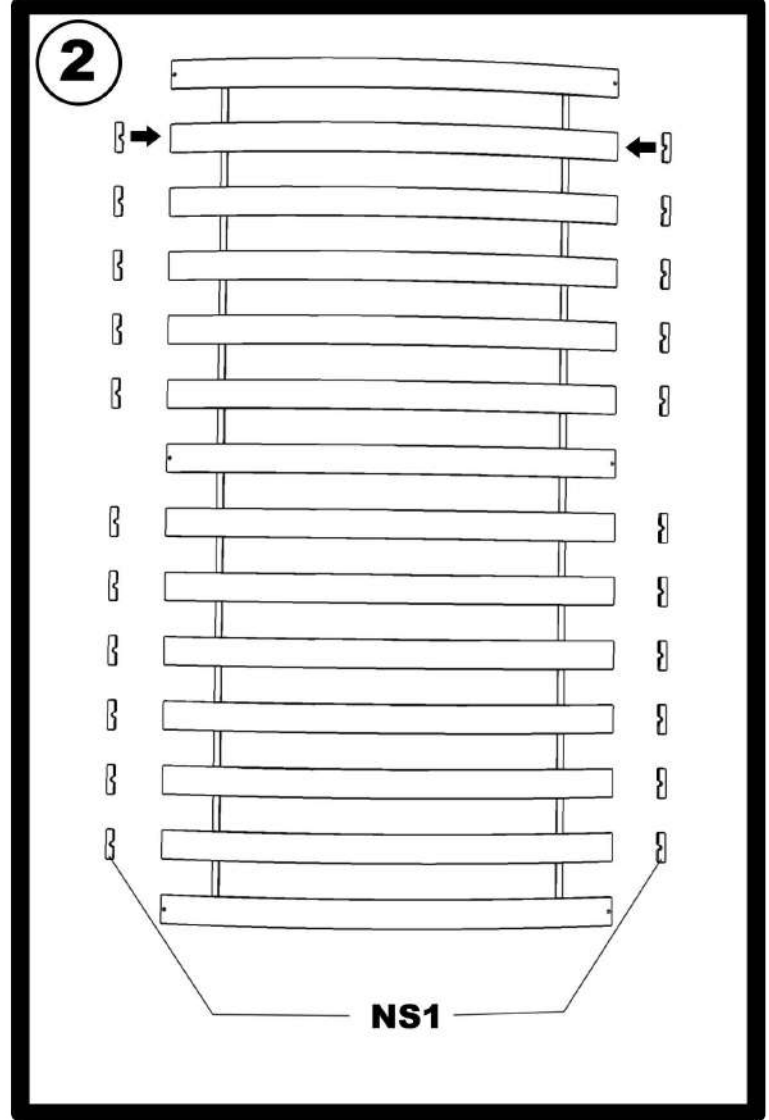

700mm

840mm

1638mm

K1  ø8x35 15x	W6  ø6.3x50 19x	W8  ø4x35 6x	ZW1  19x
NS1  20x	W4  ø4x16 8x	O2  4x	G1  22x
W9  2x	U2  2x	US1  2x	

NR	DIM	QTE	PACK
1	840x650x18	1	1/2
2	840x650x18	1	1/2
3	1600x120x18	1	2/2
4	1600x120x18	1	2/2
5	1600x430x18	1	2/2
6	1600x800x20	1	1/2
7	1600x800x60-80	1	1/2
8	850x100x18	1	2/2
9	310x100x18	1	2/2
10	1580x140x18	1	2/2
11	1462x115x18	1	2/2
12	700x115x18	1	2/2
13	672x112x18	1	2/2
14	700x115x18	1	2/2
15	690x740x3	2	1/2

0 10 20 30 40 50 60 70 80 90 100 110 120 130 140 150 160 170 180 190 200

1

W6  ø6.3x50 8x	ZW1  8x
---	---

2

W6  ø6.3x50 4x	ZW1  4x	K1  ø8x35 3x
---	---	---

3

4

5

6

7

8

K1  6x ø8x35	W6  3x ø6.3x50	ZW1  3x
---	---	---

9

K1  6x ø8x35	W6  3x ø6.3x50	ZW1  3x
--	--	--

10

11

12

W4

Ø4x16

8x

O2

4x

13

U2