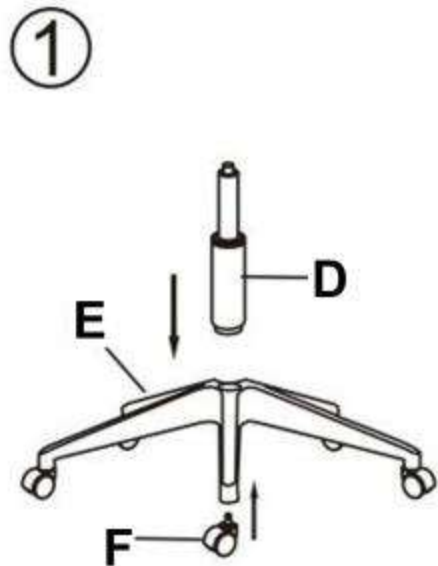

VALDEZ

A		1
B		1
C+C ₁		1+1
D		1
E		1
F		5
G		1
H		1
I	 M6x20mm	2
J	 M6x20mm	8
K	 M6x35mm	4
L		2
M		1
N		4

v.1

HALMAR Sp. z o.o.

ul. Centralnego Okręgu Przemysłowego 2, 37-450 Stalowa Wola, POLSKA / POLAND
tel. +48 15 843 28 10, fax: +48 15 842 19 57, e-mail: office@halmar.com.pl