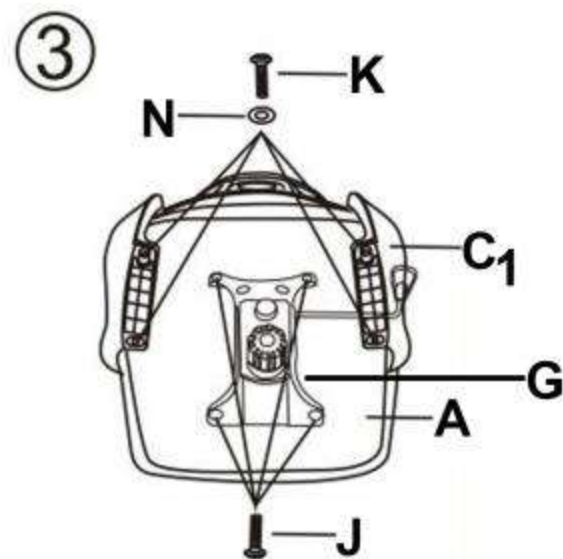

VALDEZ

A		1
B		1
C+C ₁		1+1
D		1
E		1
F		5
G		1
H		1
I	 M6x20mm	2
J	 M6x20mm	8
K	 M6x35mm	4
L		2
M		1
N		4

v.1

HALMAR Sp. z o.o.

ul. Centralnego Okręgu Przemysłowego 2, 37-450 Stalowa Wola, POLSKA / POLAND
tel. +48 15 843 28 10, fax: +48 15 842 19 57, e-mail: office@halmar.com.pl