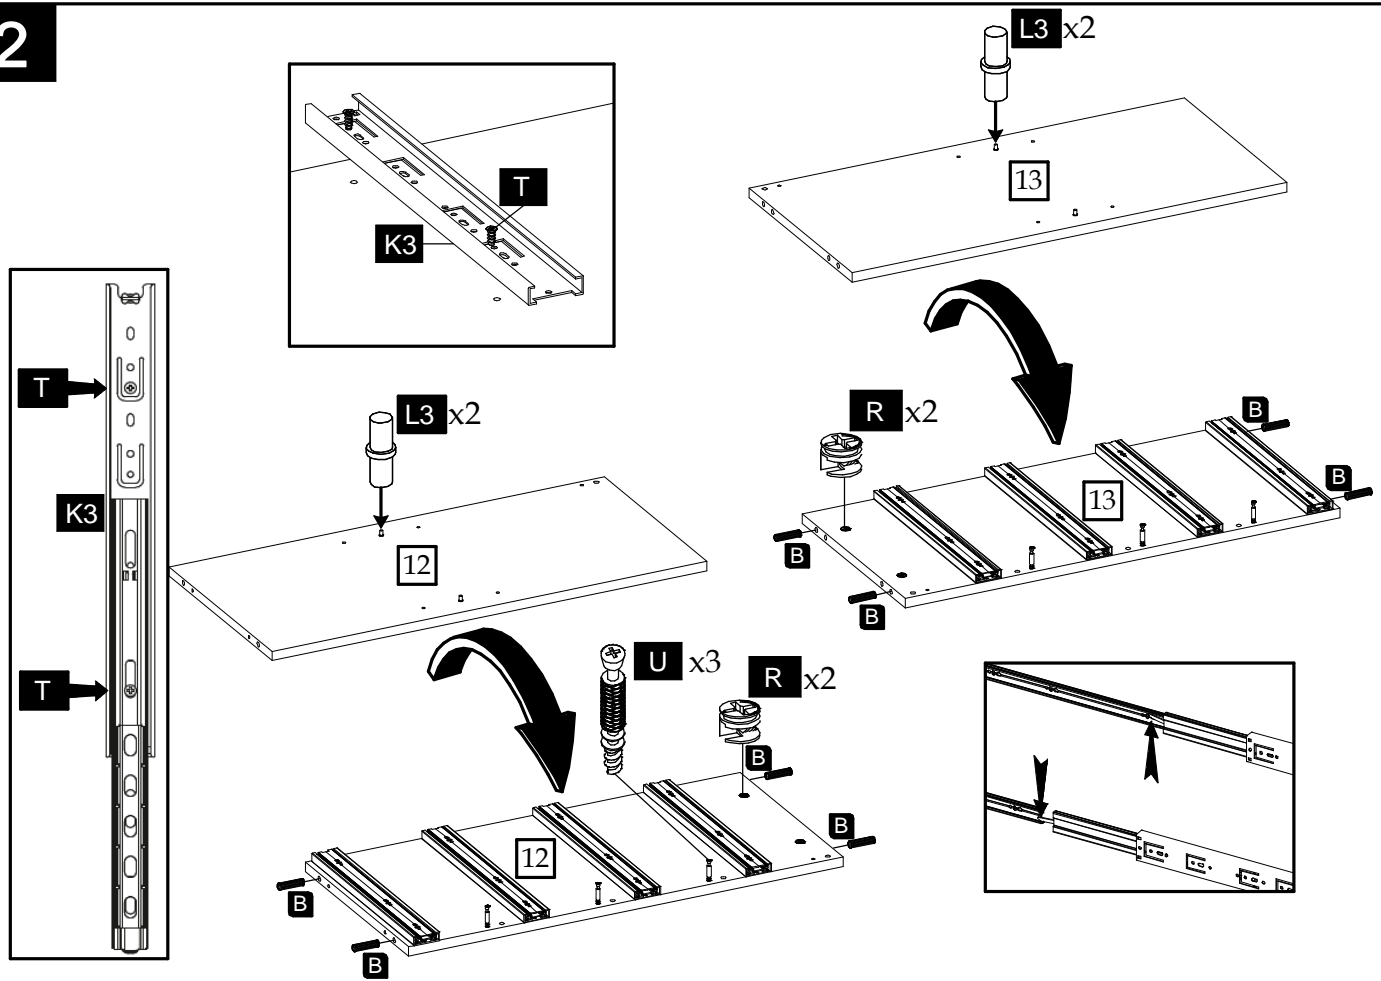

# Comodo

Typ A1

1=2=3=4

Element symbol	Measurements				Code
1	1091	391	16	1	1002
2	835	374	16	1	1003
3	835	374	16	1	1004
4	1057	353	16	1	1005/2005
5	1057	70	16	1	1006
6	339	343	16	1	N/A
7	339	343	16	1	N/A
8	722.5	359	16	1	1008
9	722.5	359	16	1	1037
10	339	65	16	1	1001
11	339	65	16	1	1009
12	749	353	16	1	1010/2010
13	749	353	16	1	1011/2011
14	347	65	16	1	1017
15	347	65	16	1	1023
16	347	65	16	1	1029
17	347	65	16	1	1035
18	359	150	16	1	1012
19	359	150	16	1	1018
20	359	150	16	1	1024
21	359	150	16	1	1030
22	350	89.5	16	1	1013/2013
23	289.5	89.5	16	1	1014
24	350	89.5	16	1	1015/2015
25	350	89.5	16	1	1019/2019
26	289.5	89.5	16	1	1020
27	350	89.5	16	1	1021/2021
28	350	89.5	16	1	1025/2025
29	289.5	89.5	16	1	1026
30	350	89.5	16	1	1027/2027
31	350	89.5	16	1	1031/2031
32	289.5	89.5	16	1	1032
33	350	89.5	16	1	1033/2033
34	771	363	3	1	N/A
35	771	354	3	2	N/A
36	321.5	355	3	1	N/A
37	321.5	355	3	1	N/A
38	321.5	355	3	1	N/A
39	321.5	355	3	1	N/A

2

3

4

5

6

7

- 1
- 2
- 3
- 4

1=2=3=4