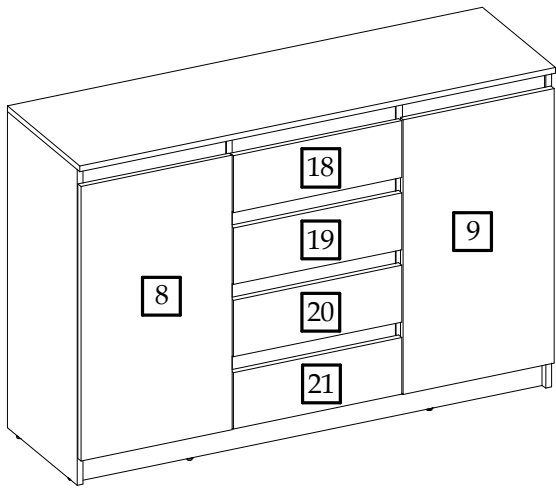

# Comodo

Typ A1

1=2=3=4

Element symbol	Measurements				Code
1	1091	391	16	1	1002
2	835	374	16	1	1003
3	835	374	16	1	1004
4	1057	353	16	1	1005/2005
5	1057	70	16	1	1006
6	339	343	16	1	N/A
7	339	343	16	1	N/A
8	722.5	359	16	1	1008
9	722.5	359	16	1	1037
10	339	65	16	1	1001
11	339	65	16	1	1009
12	749	353	16	1	1010/2010
13	749	353	16	1	1011/2011
14	347	65	16	1	1017
15	347	65	16	1	1023
16	347	65	16	1	1029
17	347	65	16	1	1035
18	359	150	16	1	1012
19	359	150	16	1	1018
20	359	150	16	1	1024
21	359	150	16	1	1030
22	350	89.5	16	1	1013/2013
23	289.5	89.5	16	1	1014
24	350	89.5	16	1	1015/2015
25	350	89.5	16	1	1019/2019
26	289.5	89.5	16	1	1020
27	350	89.5	16	1	1021/2021
28	350	89.5	16	1	1025/2025
29	289.5	89.5	16	1	1026
30	350	89.5	16	1	1027/2027
31	350	89.5	16	1	1031/2031
32	289.5	89.5	16	1	1032
33	350	89.5	16	1	1033/2033
34	771	363	3	1	N/A
35	771	354	3	2	N/A
36	321.5	355	3	1	N/A
37	321.5	355	3	1	N/A
38	321.5	355	3	1	N/A
39	321.5	355	3	1	N/A

2

3

4

5

6

7

- 1
- 2
- 3
- 4

1=2=3=4