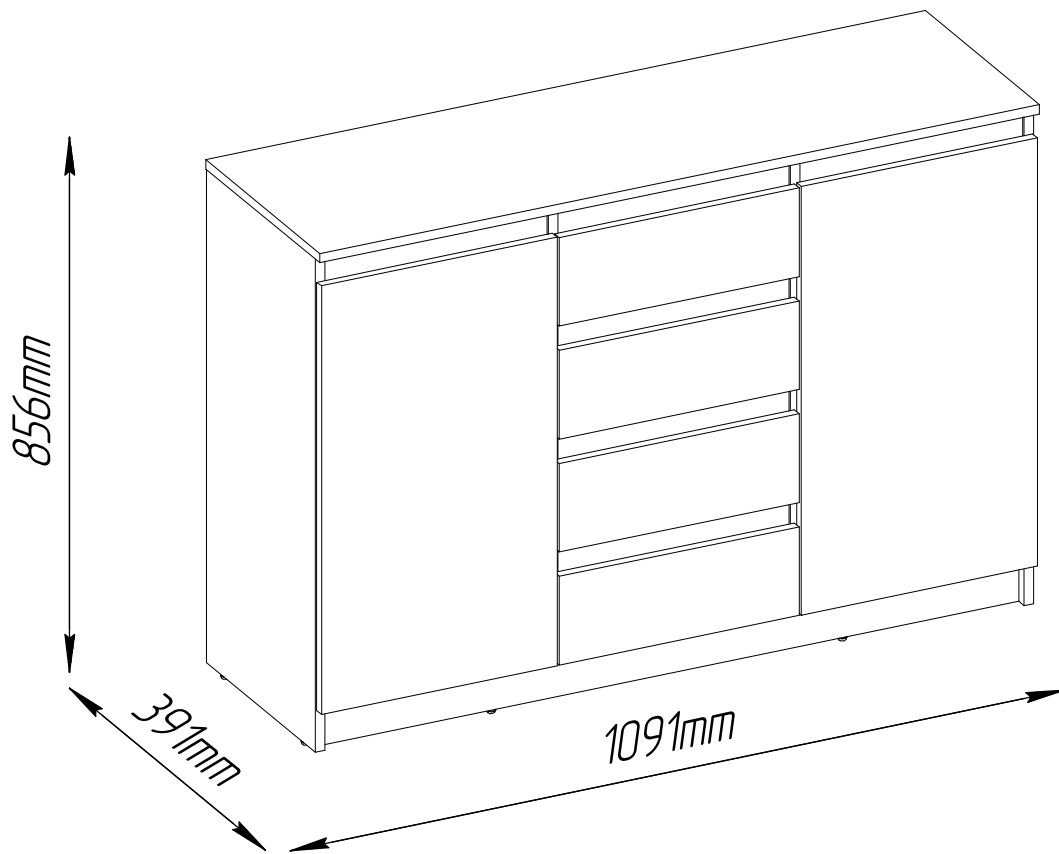

# Comodo

Typ A1

1=2=3=4

Element symbol	Measurements				Code
1	1091	391	16	1	1002
2	835	374	16	1	1003
3	835	374	16	1	1004
4	1057	353	16	1	1005/2005
5	1057	70	16	1	1006
6	339	343	16	1	N/A
7	339	343	16	1	N/A
8	722.5	359	16	1	1008
9	722.5	359	16	1	1037
10	339	65	16	1	1001
11	339	65	16	1	1009
12	749	353	16	1	1010/2010
13	749	353	16	1	1011/2011
14	347	65	16	1	1017
15	347	65	16	1	1023
16	347	65	16	1	1029
17	347	65	16	1	1035
18	359	150	16	1	1012
19	359	150	16	1	1018
20	359	150	16	1	1024
21	359	150	16	1	1030
22	350	89.5	16	1	1013/2013
23	289.5	89.5	16	1	1014
24	350	89.5	16	1	1015/2015
25	350	89.5	16	1	1019/2019
26	289.5	89.5	16	1	1020
27	350	89.5	16	1	1021/2021
28	350	89.5	16	1	1025/2025
29	289.5	89.5	16	1	1026
30	350	89.5	16	1	1027/2027
31	350	89.5	16	1	1031/2031
32	289.5	89.5	16	1	1032
33	350	89.5	16	1	1033/2033
34	771	363	3	1	N/A
35	771	354	3	2	N/A
36	321.5	355	3	1	N/A
37	321.5	355	3	1	N/A
38	321.5	355	3	1	N/A
39	321.5	355	3	1	N/A

2

3

4

5

6

7

- 1
- 2
- 3
- 4

1=2=3=4