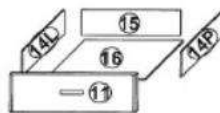

## SOHO - WITRYNA

SYMBOL ELEMENTU	WYMIARY	PACZKA
1	1864 x 380	1
2	1864 x 380	1
3	801 x 400	2
4	801 x 400	2
5	768 x 360	2
6	1550 x 360	1
7	477 x 350	1
8	272 x 350	2
9	1551 x 290	1
10	1551 x 502	1
11	794 x 150	2
12	1876x 286	1
13	1876 x 494	1
14L,14P	350 x 120	2
15	709 x 100	2
16	722 x 356	2

Ø8	Ø5
4	4

28	28	28	4	W4x27	8	20	2	E5x13
28	12	12	7	8	8	8	23	W4x16
								W4x20

# SOHO - POLKA

Symbol elementu	Wymiary	Paczka
1	1250 x 200 x 16	1 / 1
2	1246 x 185 x 22	1 / 1

10	10	1	4	8	4

# SOHO - RTV 180

Symbol elementu	Wymiary	Paczka
1	316 x 400	1 / 1
2	316 x 380	1 / 1
3	1801 x 423	1 / 1
4	1801 x 423	1 / 1
5	580 x 378	1 / 1
6	607 x 311	1 / 1
7	600 x 326	1 / 1

16	16	16	2	4	4	4	1
20	8	8	10	4	4	8	