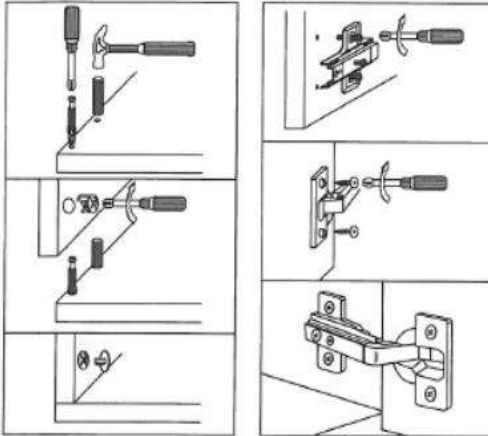

## SOHO - WITRYNA

SYMBOL ELEMENTU	WYMIARY	PACZKA
1	1864 x 380	1
2	1864 x 380	1
3	801 x 400	2
4	801 x 400	2
5	768 x 360	2
6	1550 x 360	1
7	477 x 350	1
8	272 x 350	2
9	1551 x 290	1
10	1551 x 502	1
11	794 x 150	2
12	1876x 286	1
13	1876 x 494	1
14L,14P	350 x 120	2
15	709 x 100	2
16	722 x 356	2

Ø8	Ø5
4	4

28	28	28	4	W4x27	8	20	2	E5x13
28	12	12	7	8	8	8	23	W4x16
								W4x20

# SOHO - POLKA

Symbol elementu	Wymiary	Paczka
1	1250 x 200 x 16	1 / 1
2	1246 x 185 x 22	1 / 1

10	10	1	4	8	4

# SOHO - RTV 180

Symbol elementu	Wymiary	Paczka
1	316 x 400	1 / 1
2	316 x 380	1 / 1
3	1801 x 423	1 / 1
4	1801 x 423	1 / 1
5	580 x 378	1 / 1
6	607 x 311	1 / 1
7	600 x 326	1 / 1

16	16	16	2	4	4	4	1
20	8	8	10	4	4	8	