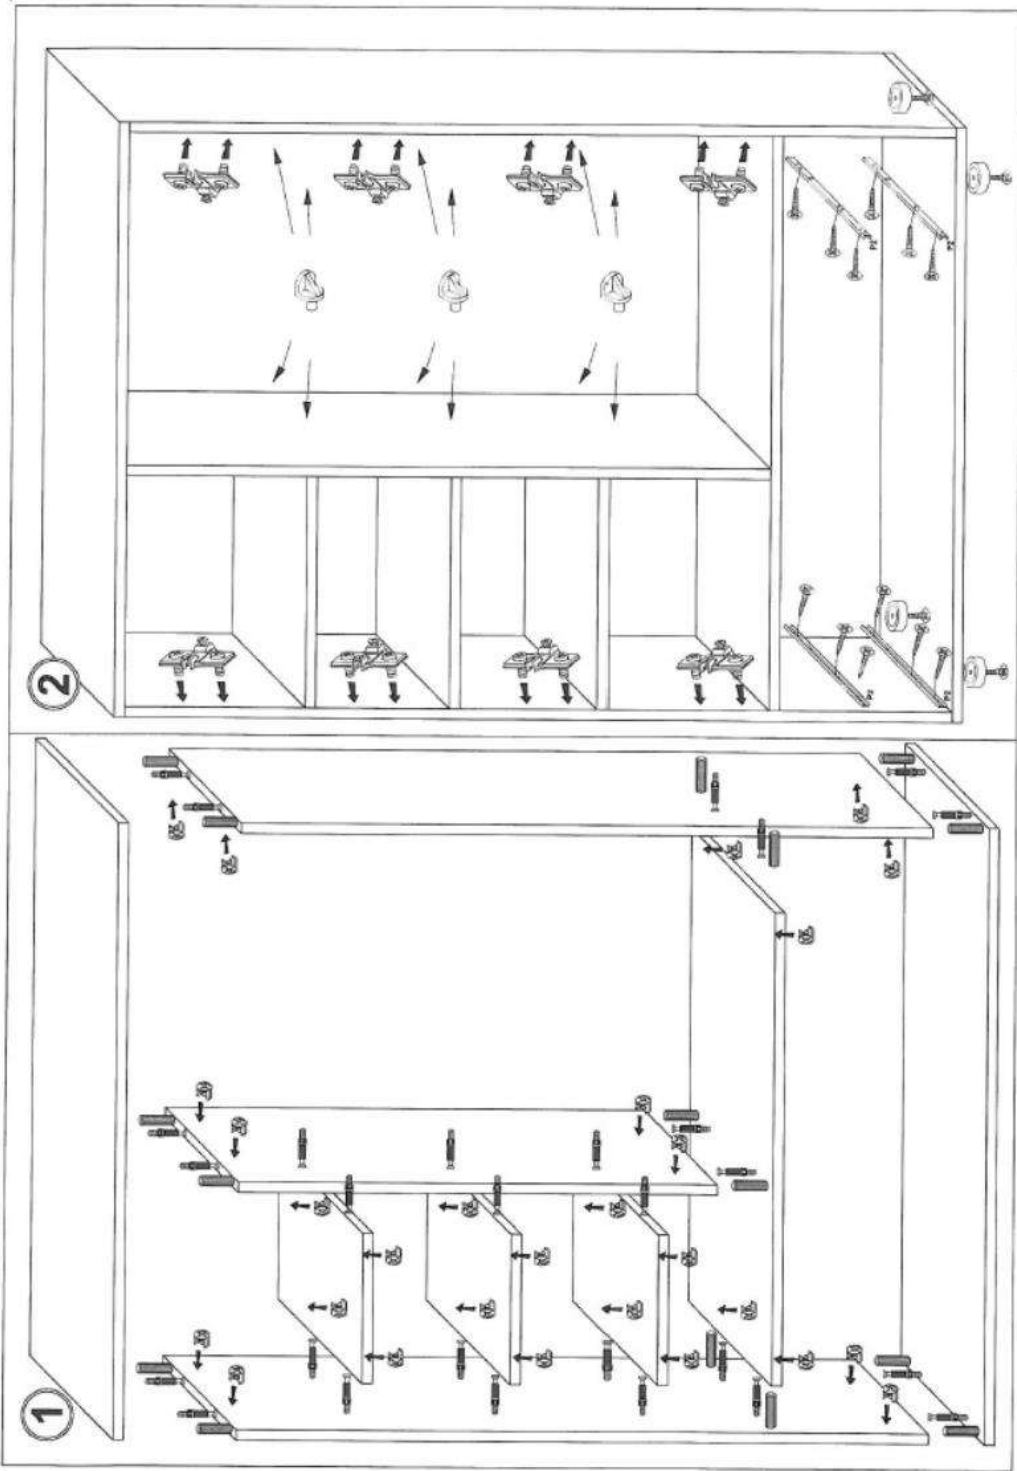

## SOHO - WITRYNA

SYMBOL ELEMENTU	WYMIARY	PACZKA
1	1864 x 380	1
2	1864 x 380	1
3	801 x 400	2
4	801 x 400	2
5	768 x 360	2
6	1550 x 360	1
7	477 x 350	1
8	272 x 350	2
9	1551 x 290	1
10	1551 x 502	1
11	794 x 150	2
12	1876x 286	1
13	1876 x 494	1
14L,14P	350 x 120	2
15	709 x 100	2
16	722 x 356	2

Ø8	Ø5
4	4

28	28	28	4	W4x27	8	20	2	E5x13
28	12	12	7	8	8	8	23	W4x16
								W4x20

# SOHO - POLKA

Symbol elementu	Wymiary	Paczka
1	1250 x 200 x 16	1 / 1
2	1246 x 185 x 22	1 / 1

10	10	1	4	8	4

# SOHO - RTV 180

Symbol elementu	Wymiary	Paczka
1	316 x 400	1 / 1
2	316 x 380	1 / 1
3	1801 x 423	1 / 1
4	1801 x 423	1 / 1
5	580 x 378	1 / 1
6	607 x 311	1 / 1
7	600 x 326	1 / 1

16	16	16	2	4	4	4	1
20	8	8	10	4	4	8	