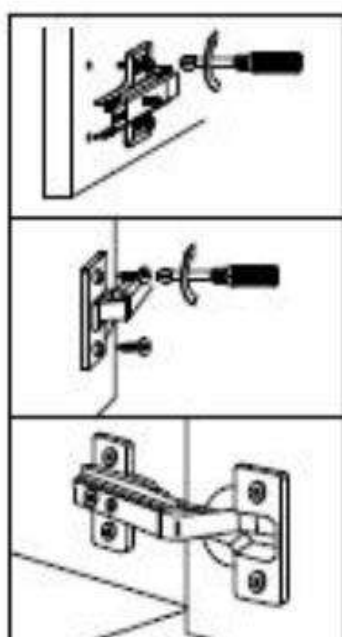

# SOHO - POLKA

Symbol elementu	Wymiary	Paczka
1	1250 x 200 x 16	1 / 1
2	1246 x 185 x 22	1 / 1

10	10	1	4	8	4

# SOHO - RTV 180

Symbol elementu	Wymiary	Paczka
1	316 x 400	1 / 1
2	316 x 380	1 / 1
3	1801 x 423	1 / 1
4	1801 x 423	1 / 1
5	580 x 378	1 / 1
6	607 x 311	1 / 1
7	600 x 326	1 / 1

16	16	16	2	4	4	4	1
20	8	8	10	4	4	8	