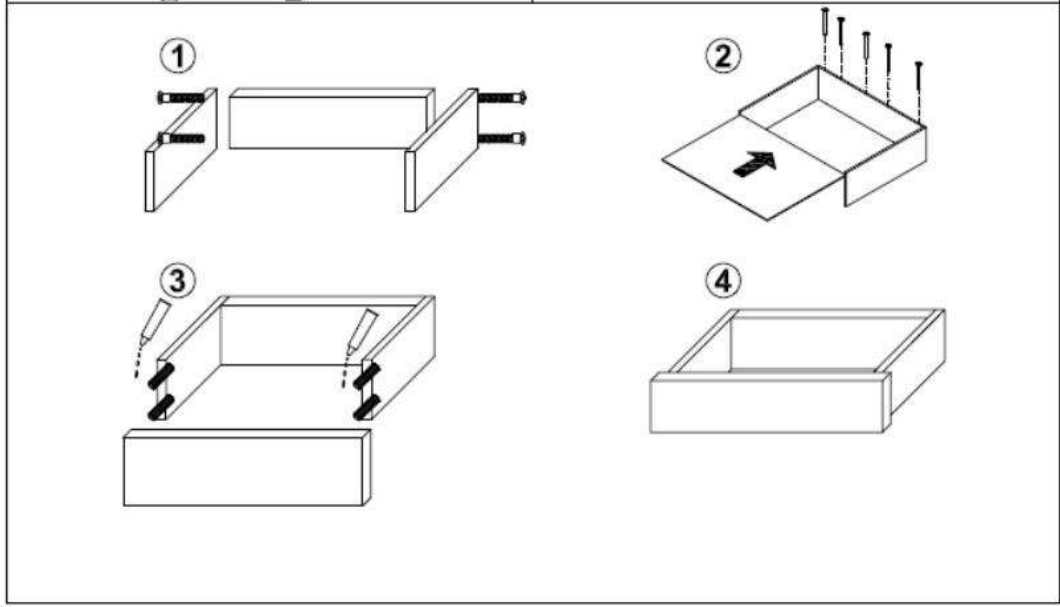

## SOHO - WITRYNA

SYMBOL ELEMENTU	WYMIARY	PACZKA
1	1864 x 380	1
2	1864 x 380	1
3	801 x 400	2
4	801 x 400	2
5	768 x 360	2
6	1550 x 360	1
7	477 x 350	1
8	272 x 350	2
9	1551 x 290	1
10	1551 x 502	1
11	794 x 150	2
12	1876x 286	1
13	1876 x 494	1
14L,14P	350 x 120	2
15	709 x 100	2
16	722 x 356	2

Ø8	Ø5
4	4

28	28	28	4	W4x27	8	20	2	E5x13
28	12	12	7	8	8	8	23	W4x16
								W4x20

# SOHO - POLKA

Symbol elementu	Wymiary	Paczka
1	1250 x 200 x 16	1 / 1
2	1246 x 185 x 22	1 / 1

10	10	1	4	8	4

# SOHO - RTV 180

Symbol elementu	Wymiary	Paczka
1	316 x 400	1 / 1
2	316 x 380	1 / 1
3	1801 x 423	1 / 1
4	1801 x 423	1 / 1
5	580 x 378	1 / 1
6	607 x 311	1 / 1
7	600 x 326	1 / 1

16	16	16	2	4	4	4	1
20	8	8	10	4	4	8	