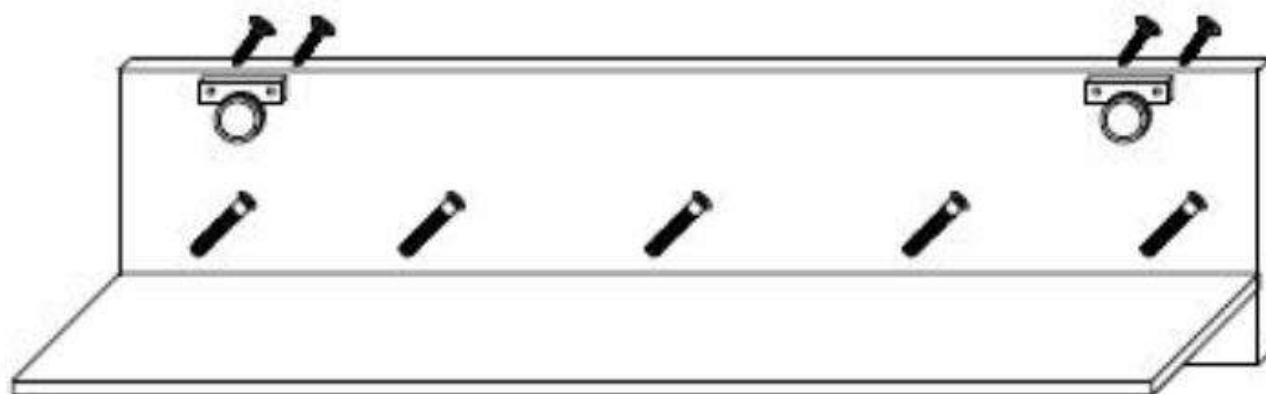

## SOHO - WITRYNA

SYMBOL ELEMENTU	WYMIARY	PACZKA
1	1864 x 380	1
2	1864 x 380	1
3	801 x 400	2
4	801 x 400	2
5	768 x 360	2
6	1550 x 360	1
7	477 x 350	1
8	272 x 350	2
9	1551 x 290	1
10	1551 x 502	1
11	794 x 150	2
12	1876x 286	1
13	1876 x 494	1
14L,14P	350 x 120	2
15	709 x 100	2
16	722 x 356	2

Ø8	Ø5
4	4

28	28	28	4	W4x27	8	20	2	E5x13
28	12	12	7	8	8	8	23	W4x16
								W4x20

# SOHO - POLKA

Symbol elementu	Wymiary	Paczka
1	1250 x 200 x 16	1 / 1
2	1246 x 185 x 22	1 / 1

10	10	1	4	8	4

# SOHO - RTV 180

Symbol elementu	Wymiary	Paczka
1	316 x 400	1 / 1
2	316 x 380	1 / 1
3	1801 x 423	1 / 1
4	1801 x 423	1 / 1
5	580 x 378	1 / 1
6	607 x 311	1 / 1
7	600 x 326	1 / 1

16	16	16	2	4	4	4	1
20	8	8	10	4	4	8	