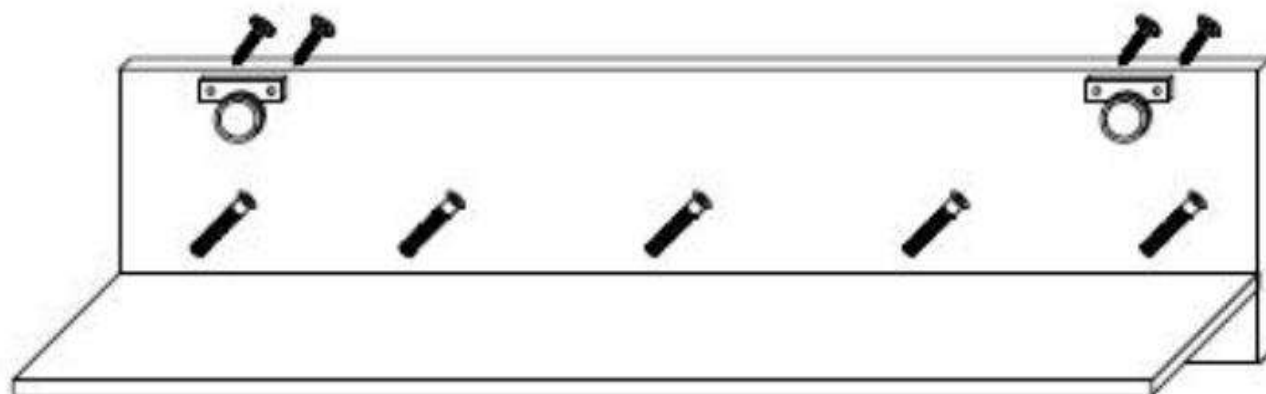

## SOHO - WITRYNA

SYMBOL ELEMENTU	WYMIARY	PACZKA
1	1864 x 380	1
2	1864 x 380	1
3	801 x 400	2
4	801 x 400	2
5	768 x 360	2
6	1550 x 360	1
7	477 x 350	1
8	272 x 350	2
9	1551 x 290	1
10	1551 x 502	1
11	794 x 150	2
12	1876x 286	1
13	1876 x 494	1
14L,14P	350 x 120	2
15	709 x 100	2
16	722 x 356	2

Ø8	Ø5
4	4

28	28	28	4	W4x27	8	20	2	E5x13
28	12	12	7	8	8	8	23	W4x16
								W4x20

# SOHO - POLKA

Symbol elementu	Wymiary	Paczka
1	1250 x 200 x 16	1 / 1
2	1246 x 185 x 22	1 / 1

10	10	1	4	8	4

# SOHO - RTV 180

Symbol elementu	Wymiary	Paczka
1	316 x 400	1 / 1
2	316 x 380	1 / 1
3	1801 x 423	1 / 1
4	1801 x 423	1 / 1
5	580 x 378	1 / 1
6	607 x 311	1 / 1
7	600 x 326	1 / 1

16	16	16	2	4	4	4	1
20	8	8	10	4	4	8	