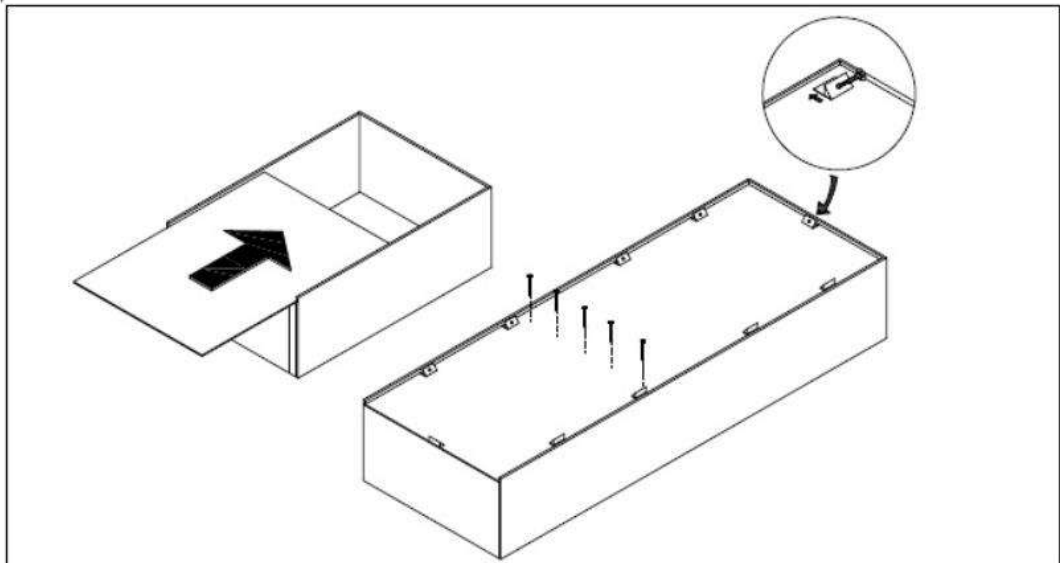

## SOHO - WITRYNA

SYMBOL ELEMENTU	WYMIARY	PACZKA
1	1864 x 380	1
2	1864 x 380	1
3	801 x 400	2
4	801 x 400	2
5	768 x 360	2
6	1550 x 360	1
7	477 x 350	1
8	272 x 350	2
9	1551 x 290	1
10	1551 x 502	1
11	794 x 150	2
12	1876x 286	1
13	1876 x 494	1
14L,14P	350 x 120	2
15	709 x 100	2
16	722 x 356	2

Ø8	Ø5
4	4

28	28	28	4	W4x27	8	20	2	E5x13
28	12	12	7	8	8	8	23	W4x16
								W4x20

# SOHO - POLKA

Symbol elementu	Wymiary	Paczka
1	1250 x 200 x 16	1 / 1
2	1246 x 185 x 22	1 / 1

10	10	1	4	8	4

# SOHO - RTV 180

Symbol elementu	Wymiary	Paczka
1	316 x 400	1 / 1
2	316 x 380	1 / 1
3	1801 x 423	1 / 1
4	1801 x 423	1 / 1
5	580 x 378	1 / 1
6	607 x 311	1 / 1
7	600 x 326	1 / 1

16	16	16	2	4	4	4	1
20	8	8	10	4	4	8	