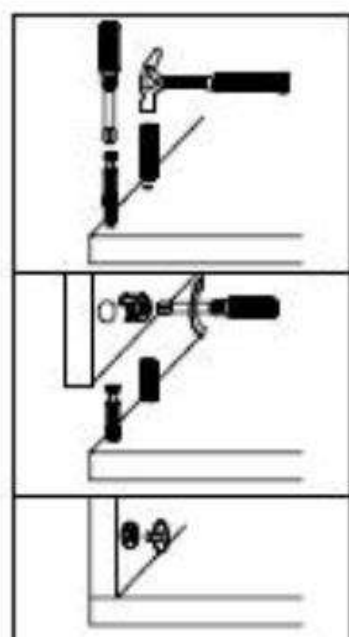

# SOHO - POLKA

Symbol elementu	Wymiary	Paczka
1	1250 x 200 x 16	1 / 1
2	1246 x 185 x 22	1 / 1

10	10	1	4	8	4

# SOHO - RTV 180

Symbol elementu	Wymiary	Paczka
1	316 x 400	1 / 1
2	316 x 380	1 / 1
3	1801 x 423	1 / 1
4	1801 x 423	1 / 1
5	580 x 378	1 / 1
6	607 x 311	1 / 1
7	600 x 326	1 / 1

16	16	16	2	4	4	4	1
20	8	8	10	4	4	8	