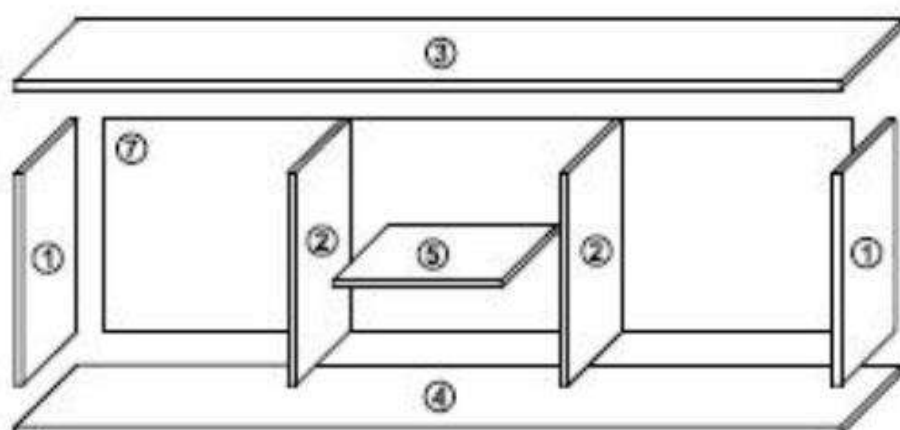

## SOHO - WITRYNA

SYMBOL ELEMENTU	WYMIARY	PACZKA
1	1864 x 380	1
2	1864 x 380	1
3	801 x 400	2
4	801 x 400	2
5	768 x 360	2
6	1550 x 360	1
7	477 x 350	1
8	272 x 350	2
9	1551 x 290	1
10	1551 x 502	1
11	794 x 150	2
12	1876x 286	1
13	1876 x 494	1
14L,14P	350 x 120	2
15	709 x 100	2
16	722 x 356	2

Ø8	Ø5
4	4

28	28	28	4	W4x27	8	20	2	E5x13
28	12	12	7	8	8	8	23	W4x16
								W4x20

# SOHO - POLKA

Symbol elementu	Wymiary	Paczka
1	1250 x 200 x 16	1 / 1
2	1246 x 185 x 22	1 / 1

10	10	1	4	8	4

# SOHO - RTV 180

Symbol elementu	Wymiary	Paczka
1	316 x 400	1 / 1
2	316 x 380	1 / 1
3	1801 x 423	1 / 1
4	1801 x 423	1 / 1
5	580 x 378	1 / 1
6	607 x 311	1 / 1
7	600 x 326	1 / 1

16	16	16	2	4	4	4	1
20	8	8	10	4	4	8	