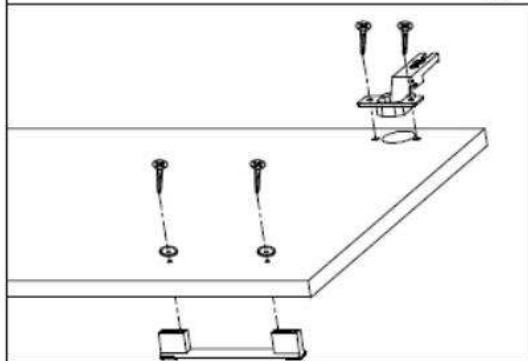

## SOHO - WITRYNA

SYMBOL ELEMENTU	WYMIARY	PACZKA
1	1864 x 380	1
2	1864 x 380	1
3	801 x 400	2
4	801 x 400	2
5	768 x 360	2
6	1550 x 360	1
7	477 x 350	1
8	272 x 350	2
9	1551 x 290	1
10	1551 x 502	1
11	794 x 150	2
12	1876x 286	1
13	1876 x 494	1
14L,14P	350 x 120	2
15	709 x 100	2
16	722 x 356	2

Ø8	Ø5
4	4

28	28	28	4	W4x27	8	20	2	E5x13
28	12	12	7	8	8	8	23	W4x16
								W4x20

# SOHO - POLKA

Symbol elementu	Wymiary	Paczka
1	1250 x 200 x 16	1 / 1
2	1246 x 185 x 22	1 / 1

10	10	1	4	8	4

# SOHO - RTV 180

Symbol elementu	Wymiary	Paczka
1	316 x 400	1 / 1
2	316 x 380	1 / 1
3	1801 x 423	1 / 1
4	1801 x 423	1 / 1
5	580 x 378	1 / 1
6	607 x 311	1 / 1
7	600 x 326	1 / 1

16	16	16	2	4	4	4	1
20	8	8	10	4	4	8	