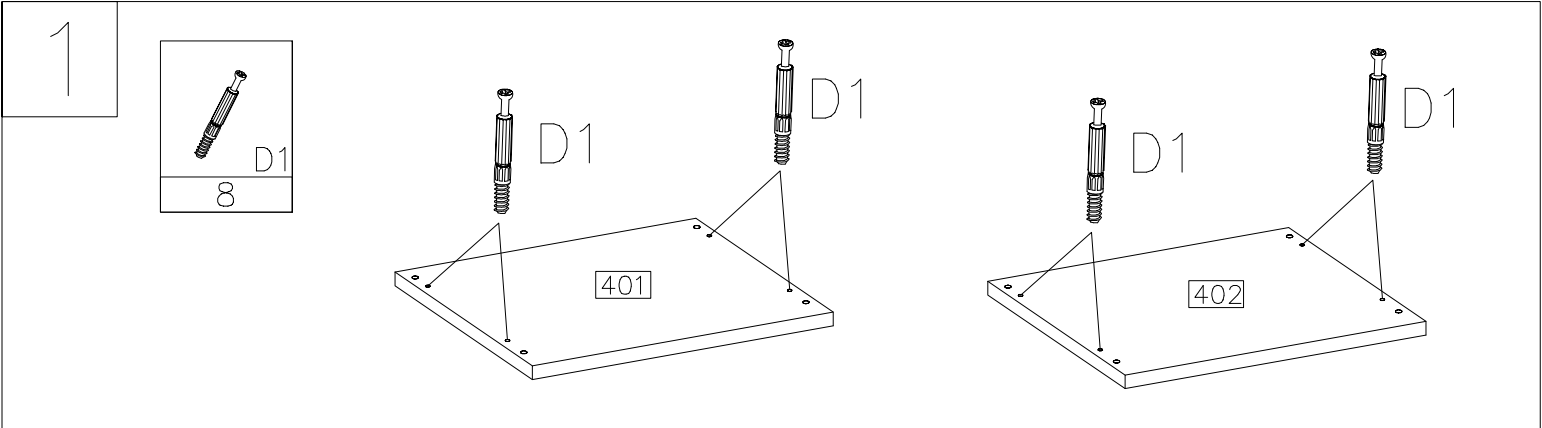

## STOLIK NOCNY – 22

#	ART. NR	QUANTITY
1	401	1
2	402	1
3	101	1
4	102	1
5	001	1
6	701	2
7	301	4
8	305	2
9	050	2

 ∅8x30mm A 24	 D1 8	 C 8	 P2 8	 P1 8
 F10 40	 R2 4	 S1 2	 L-350 PR 2KPL	 011 1

7

011

1

ø8x30mm