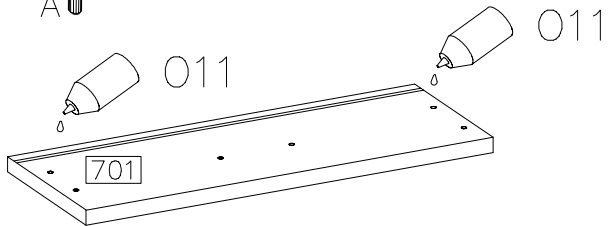

7

011

1

ø8x30mm

A

16

2x