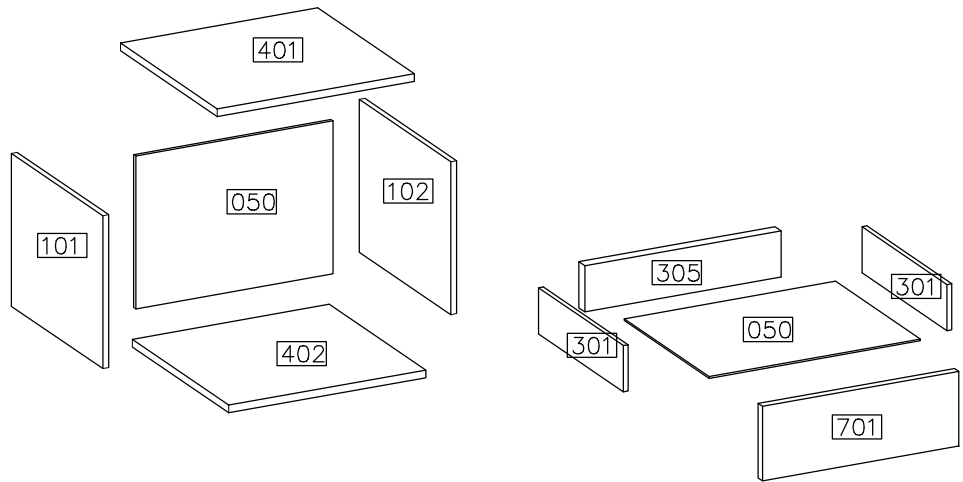

# SMYK / SMYK II / SMYK III

## STOLIK NOCNY – 22

#	ART. NR	QUANTITY
1	401	1
2	402	1
3	101	1
4	102	1
5	001	1
6	701	2
7	301	4
8	305	2
9	050	2

 ∅8x30mm A 24	 D1 8	 C 8	 P2 8	 P1 8
 F10 40	 R2 4	 S1 2	 L-350 PR 2KPL	 011 1

7

011

1

ø8x30mm

10

L-350

PR

2KPL

ø4.0x16mm

P1

8

2x