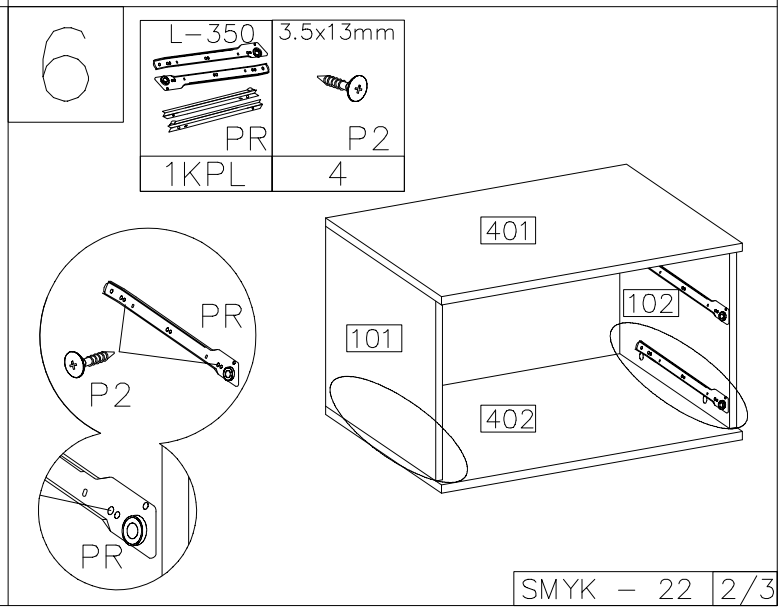

## STOLIK NOCNY – 22

#	ART. NR	QUANTITY
1	401	1
2	402	1
3	101	1
4	102	1
5	001	1
6	701	2
7	301	4
8	305	2
9	050	2

 ∅8x30mm A 24	 D1 8	 C 8	 P2 8	 P1 8
 F10 40	 R2 4	 S1 2	 L-350 PR 2KPL	 011 1

7

011

1

ø8x30mm

2x

9

4.0x42mm

R2

4

S1

2

2x

10

L-350

PR

2KPL

ø4.0x16mm

P1

8

2x