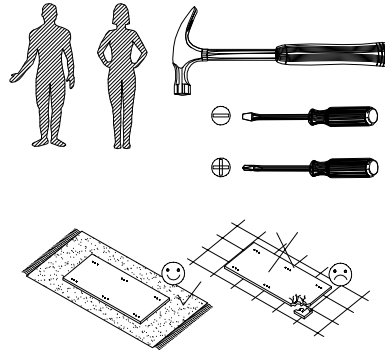

# SMYK / SMYK II / SMYK III

## STOLIK NOCNY – 22

#	ART. NR	QUANTITY
1	401	1
2	402	1
3	101	1
4	102	1
5	001	1
6	701	2
7	301	4
8	305	2
9	050	2

 ∅8x30mm A 24	 D1 8	 C 8	 P2 8	 P1 8
 F10 40	 R2 4	 S1 2	 L-350 PR 2KPL	 011 1

7

011

1

ø8x30mm

2x

9

4.0x42mm

R2

4

S1

2

2x

10

L-350

PR

2KPL

ø4.0x16mm

P1

8

2x