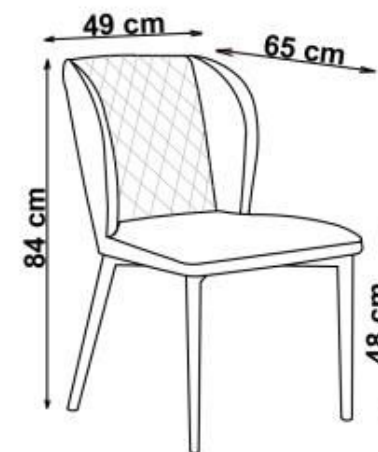

K399

1

2

A		1
B		1
C		1
D		5
E		1
F		4

v.1

HALMAR Sp. z o.o.

ul. Centralnego Okręgu Przemysłowego 2, 37-450 Stalowa Wola, POLSKA / POLAND

tel. +48 15 843 28 10, fax: +48 15 842 19 57, e-mail: office@halmar.com.pl