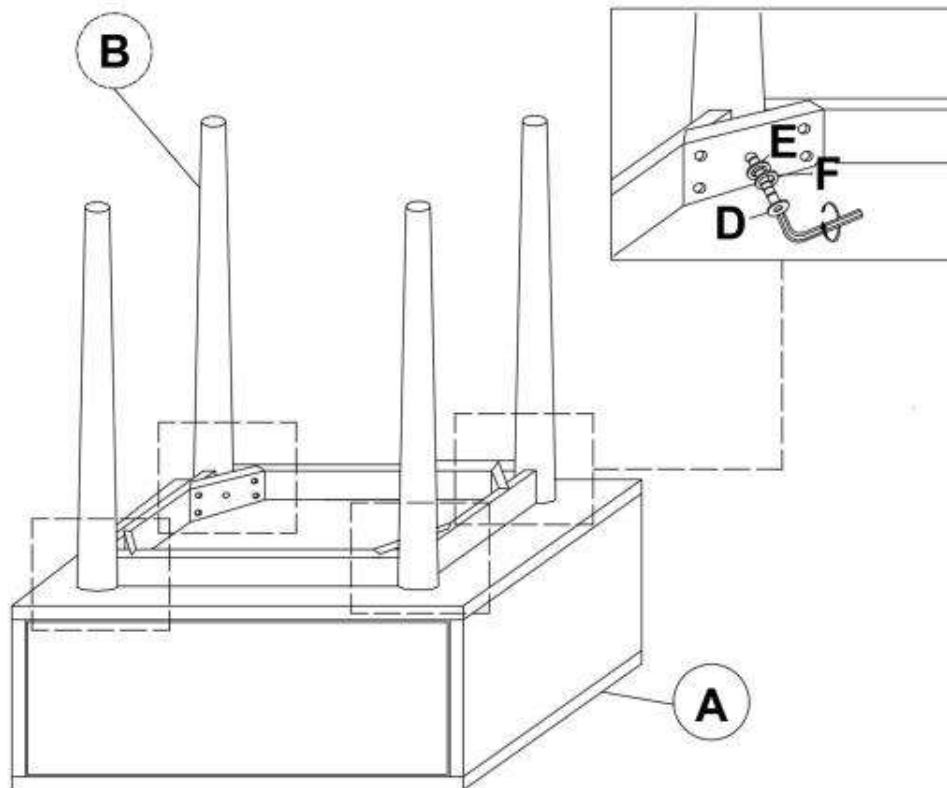

CASSINA

A		1
B		4
C		1

D	M6 X 60 MM		4
E	5/16"		4
F			4
G	M3.5 X 16mm		2

1

2

 max. 15 kg

HALMAR Sp. z o.o.

ul. Centralnego Okręgu Przemysłowego 2, 37-450 Stalowa Wola, POLSKA / POLAND
tel. +48 15 843 28 10, fax: +48 15 842 19 57, e-mail: office@halmar.com.pl