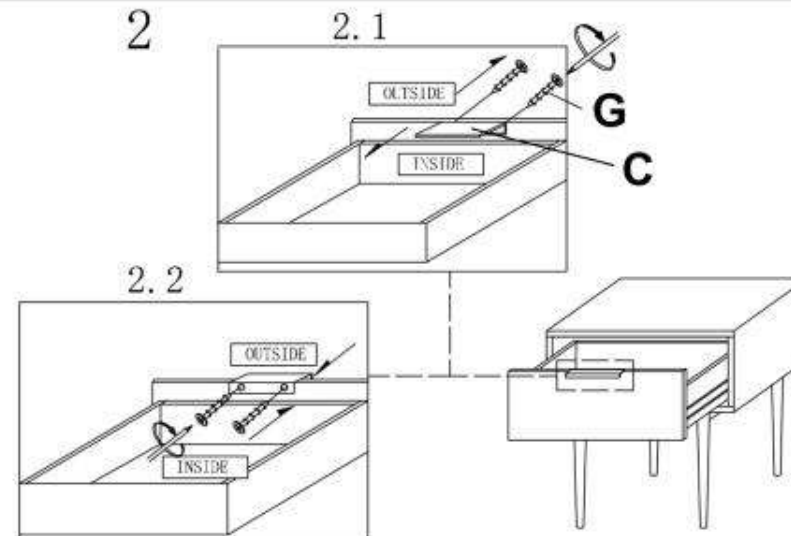

CASSINA

A		1
B		4
C		1

D	M6 X 60 MM		4
E	5/16"		4
F			4
G	M3.5 X 16mm		2

1

2

 max. 15 kg

HALMAR Sp. z o.o.

ul. Centralnego Okręgu Przemysłowego 2, 37-450 Stalowa Wola, POLSKA / POLAND
tel. +48 15 843 28 10, fax: +48 15 842 19 57, e-mail: office@halmar.com.pl