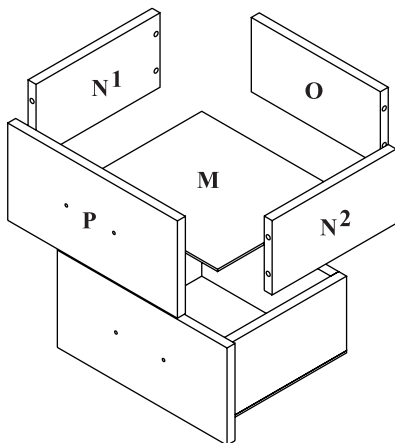

MAXIMUS - M26

Szafka nocna szuflady

20  x4	1  x4	2  x4
3  x4	4  x24	
6  x4	9  x2	
18  x4	8  x30	
15  x1	13  x24	

Czas mont. - 45 min.

4

5

6

7