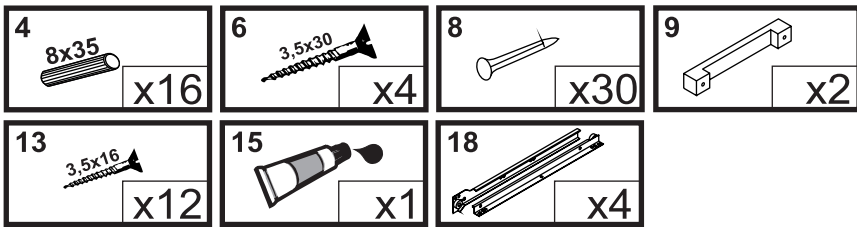

MAXIMUS - M26

Szafka nocna szuflady

20  x4	1  x4	2  x4
3  x4	4  x24	
6  x4	9  x2	
18  x4	8  x30	
15  x1	13  x24	

Czas mont. - 45 min.

4

5

6

7