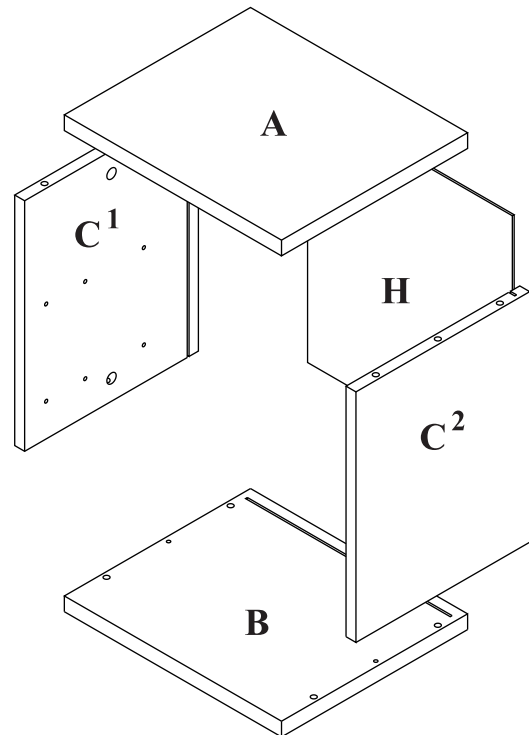

MAXIMUS - M26

Szafka nocna szuflady

20  x4	1  x4	2  x4
3  x4	4  x24	
6  x4	9  x2	
18  x4	8  x30	
15  x1	13  x24	

Czas mont. - 45 min.

4

5

6

7