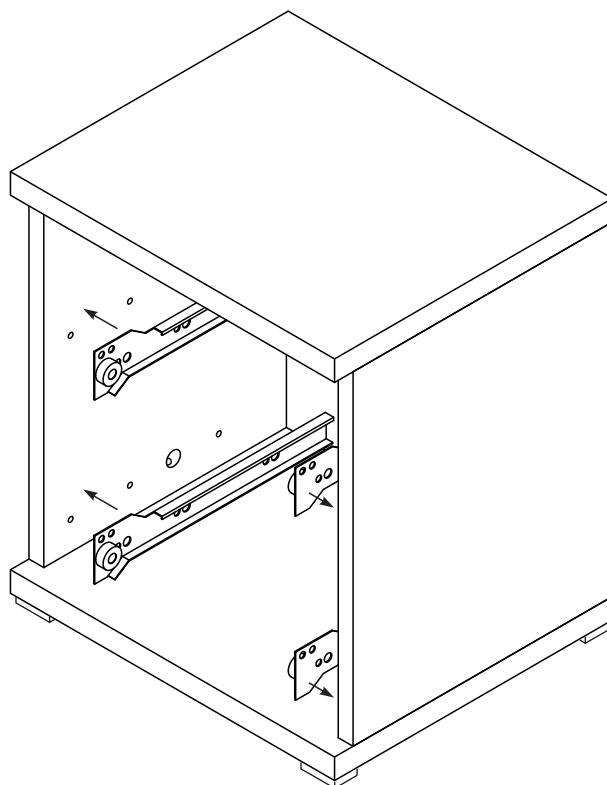

MAXIMUS - M26

Szafka nocna szuflady

20  x4	1  x4	2  x4
3  x4	4  x24	
6  x4	9  x2	
18  x4	8  x30	
15  x1	13  x24	

Czas mont. - 45 min.

4

5

6

7