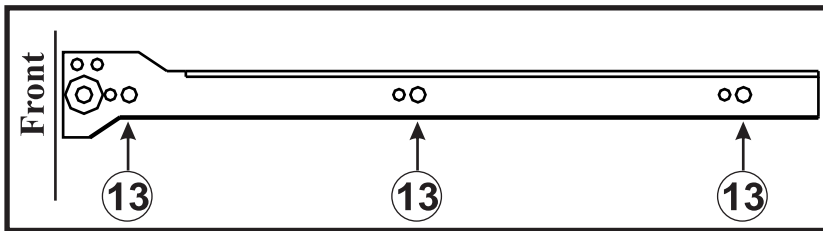

MAXIMUS - M26

Szafka nocna szuflady

20  x4	1  x4	2  x4
3  x4	4  x24	
6  x4	9  x2	
18  x4	8  x30	
15  x1	13  x24	

Czas mont. - 45 min.

4

5

6

7