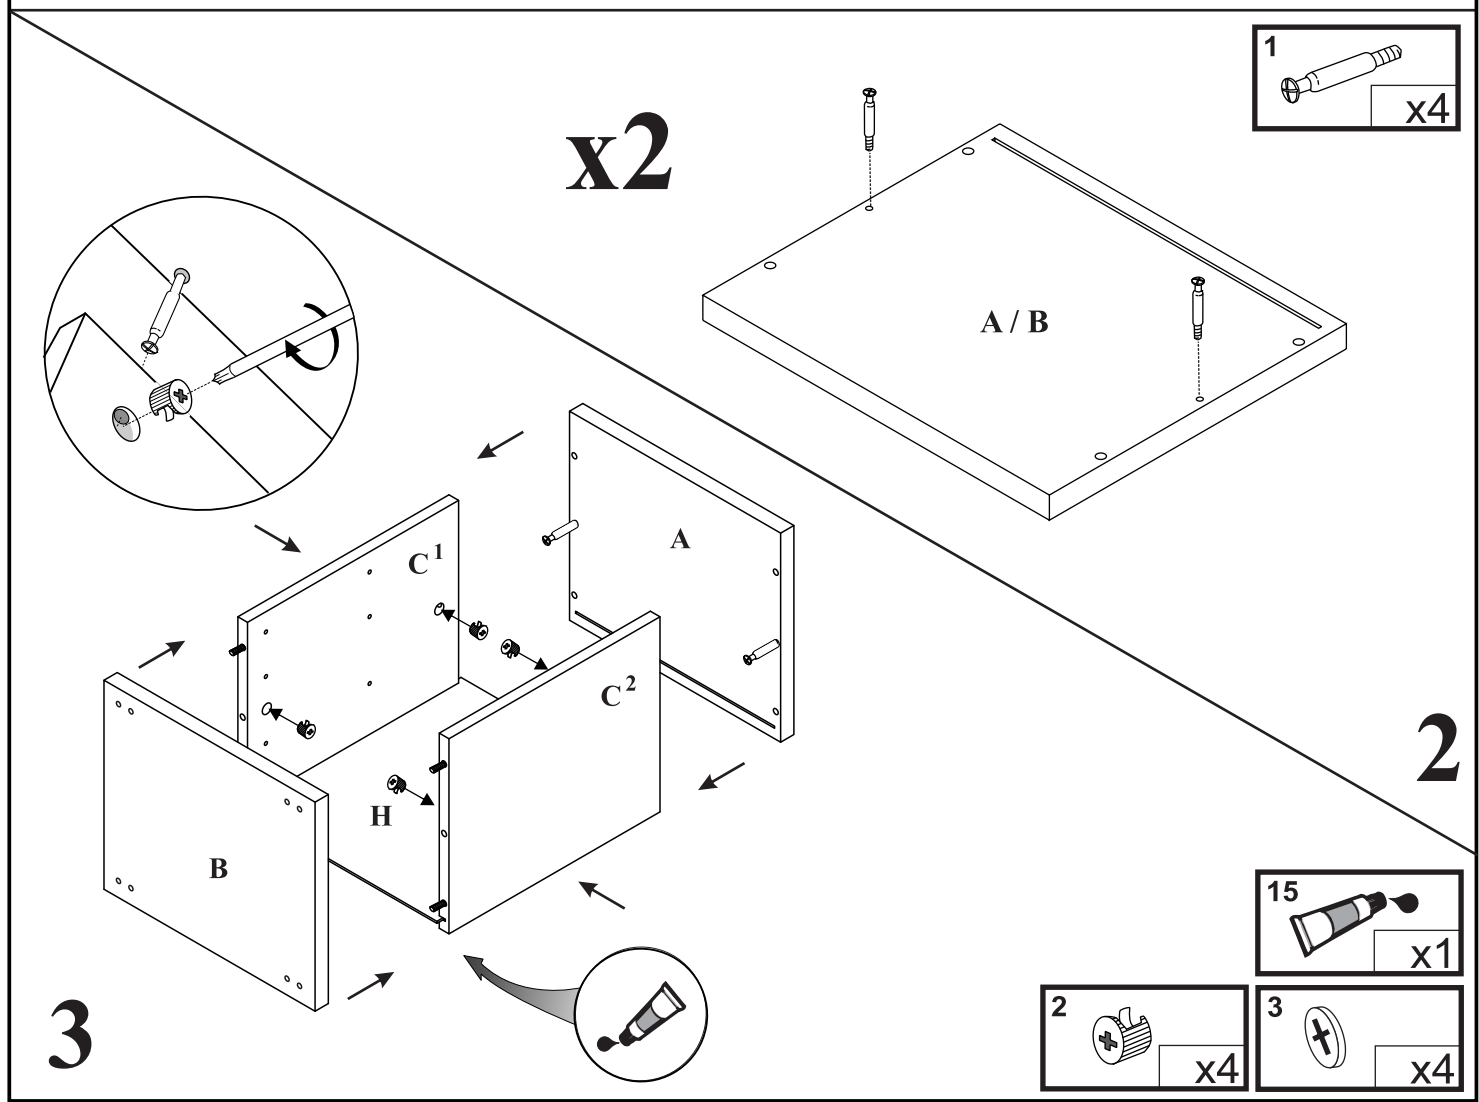

MAXIMUS - M26

Szafka nocna szuflady

20  x4	1  x4	2  x4
3  x4	4  x24	
6  x4	9  x2	
18  x4	8  x30	
15  x1	13  x24	

Czas mont. - 45 min.

4

5

6

7