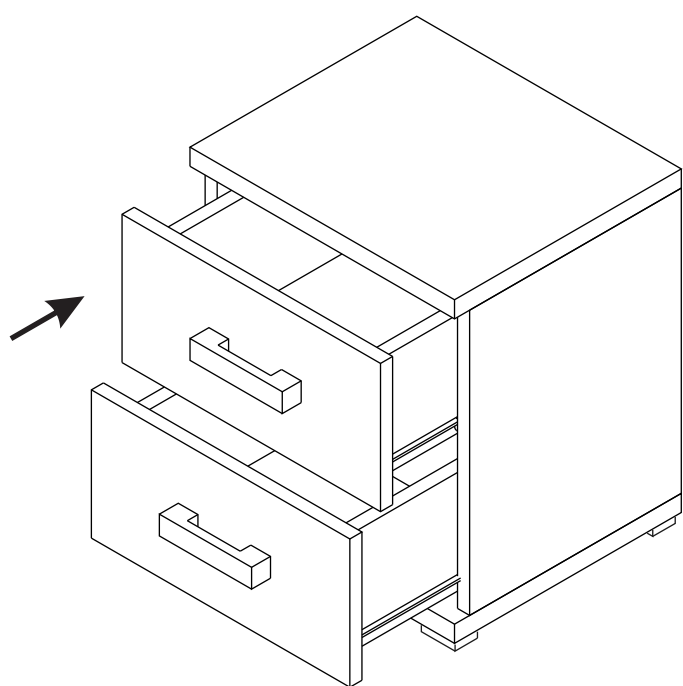

MAXIMUS - M26

Szafka nocna szuflady

20  x4	1  x4	2  x4
3  x4	4  x24	
6  x4	9  x2	
18  x4	8  x30	
15  x1	13  x24	

Czas mont. - 45 min.

4

5

6

7