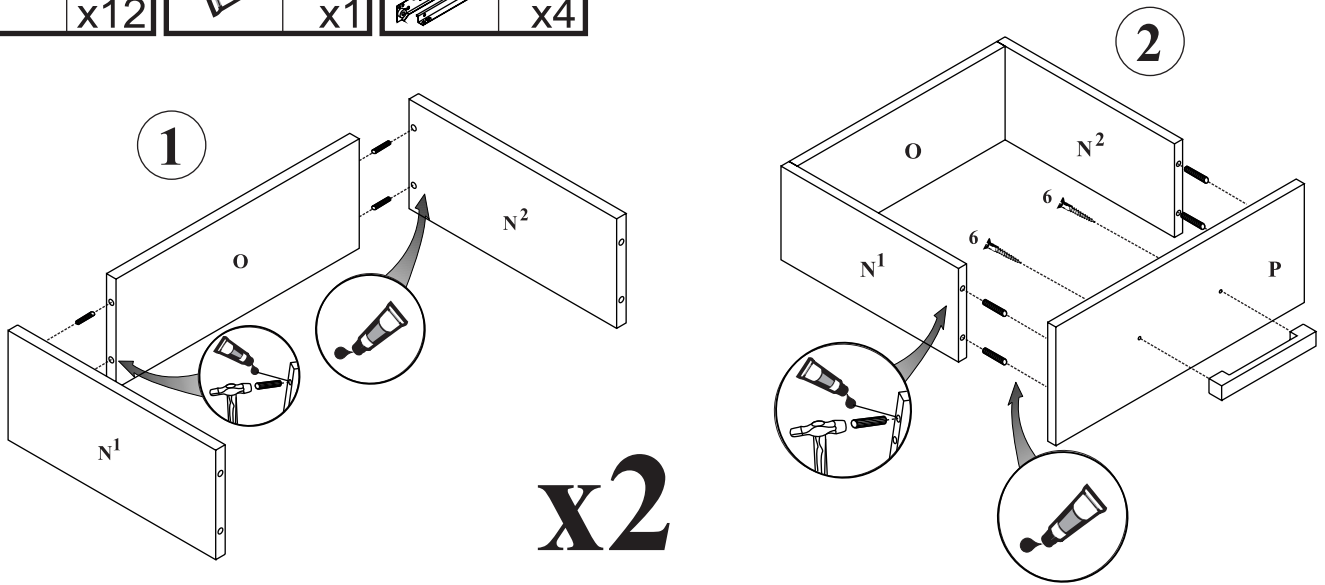

MAXIMUS - M26

Szafka nocna szuflady

20  x4	1  x4	2  x4
3  x4	4  x24	
6  x4	9  x2	
18  x4	8  x30	
15  x1	13  x24	

Czas mont. - 45 min.

4

5

6

7