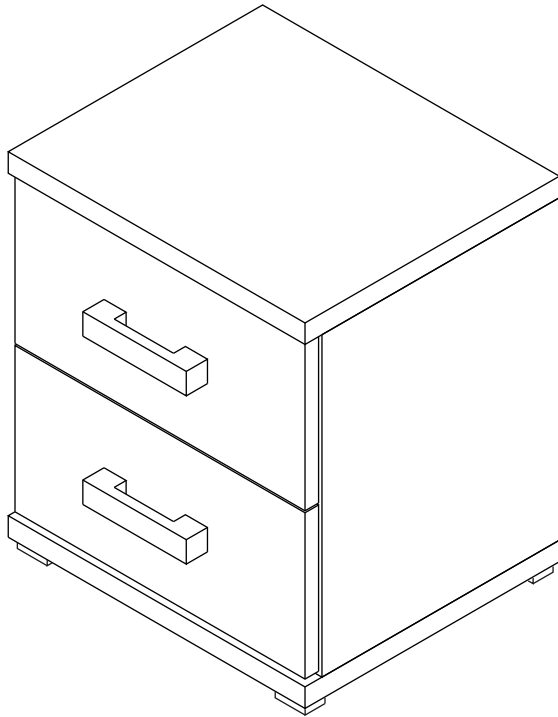

MAXIMUS - M26

Szafka nocna szuflady

20  x4	1  x4	2  x4
3  x4	4  x24	
6  x4	9  x2	
18  x4	8  x30	
15  x1	13  x24	

Czas mont. - 45 min.

4

5

6

7