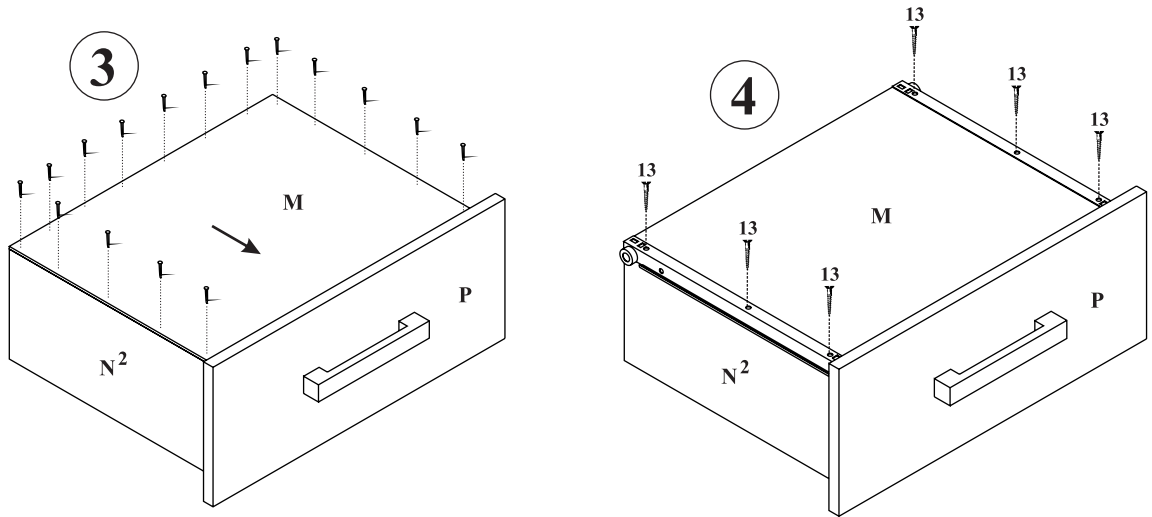

MAXIMUS - M26

Szafka nocna szuflady

20  x4	1  x4	2  x4
3  x4	4  x24	
6  x4	9  x2	
18  x4	8  x30	
15  x1	13  x24	

Czas mont. - 45 min.

4

5

6

7