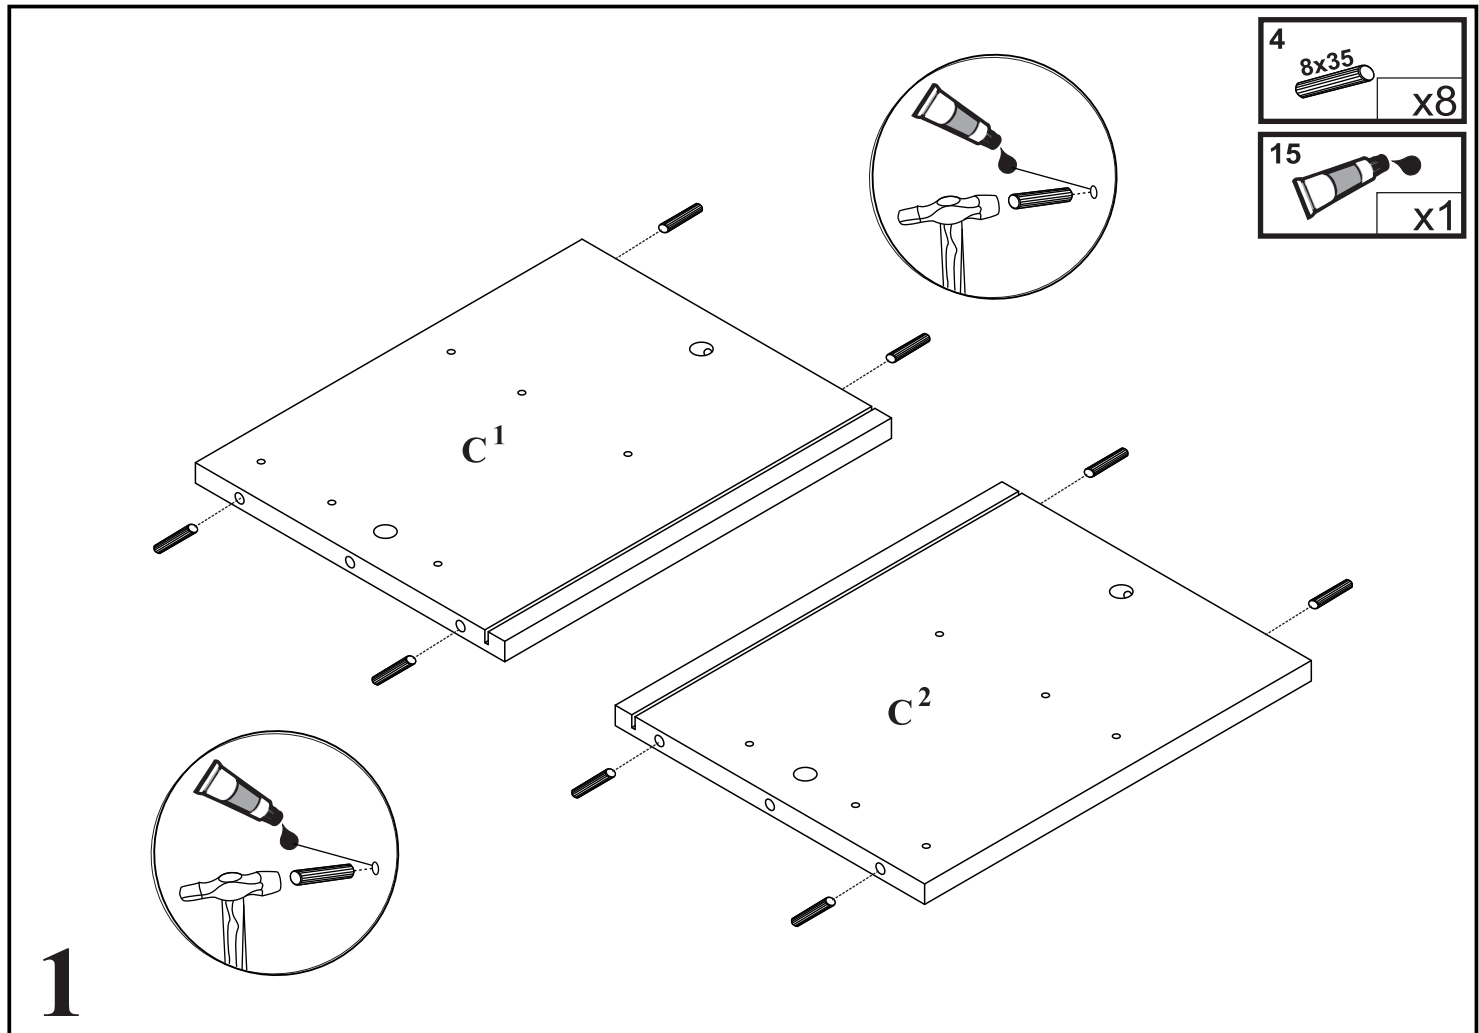

MAXIMUS - M26

Szafka nocna szuflady

20  x4	1  x4	2  x4
3  x4	4  x24	
6  x4	9  x2	
18  x4	8  x30	
15  x1	13  x24	

Czas mont. - 45 min.

4

5

6

7