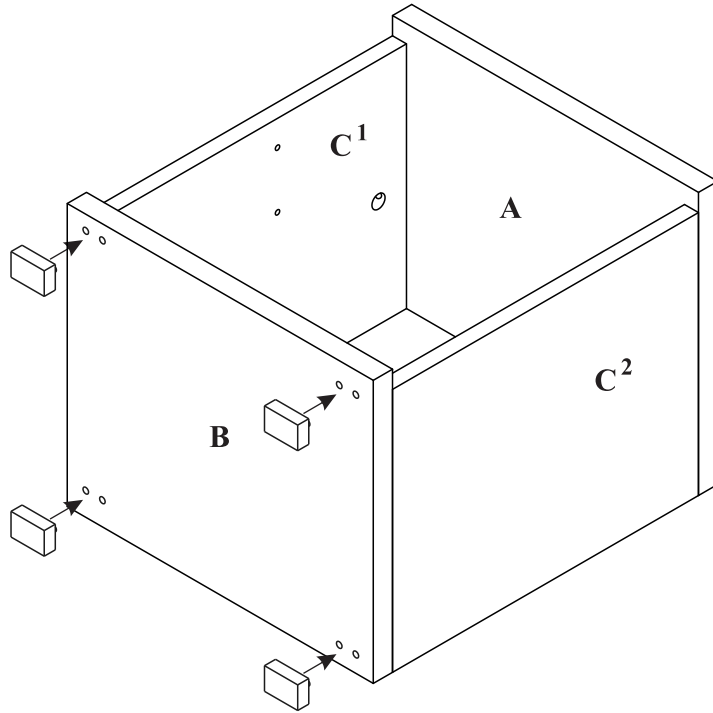

MAXIMUS - M26

Szafka nocna szuflady

20  x4	1  x4	2  x4
3  x4	4  x24	
6  x4	9  x2	
18  x4	8  x30	
15  x1	13  x24	

Czas mont. - 45 min.

4

5

6

7