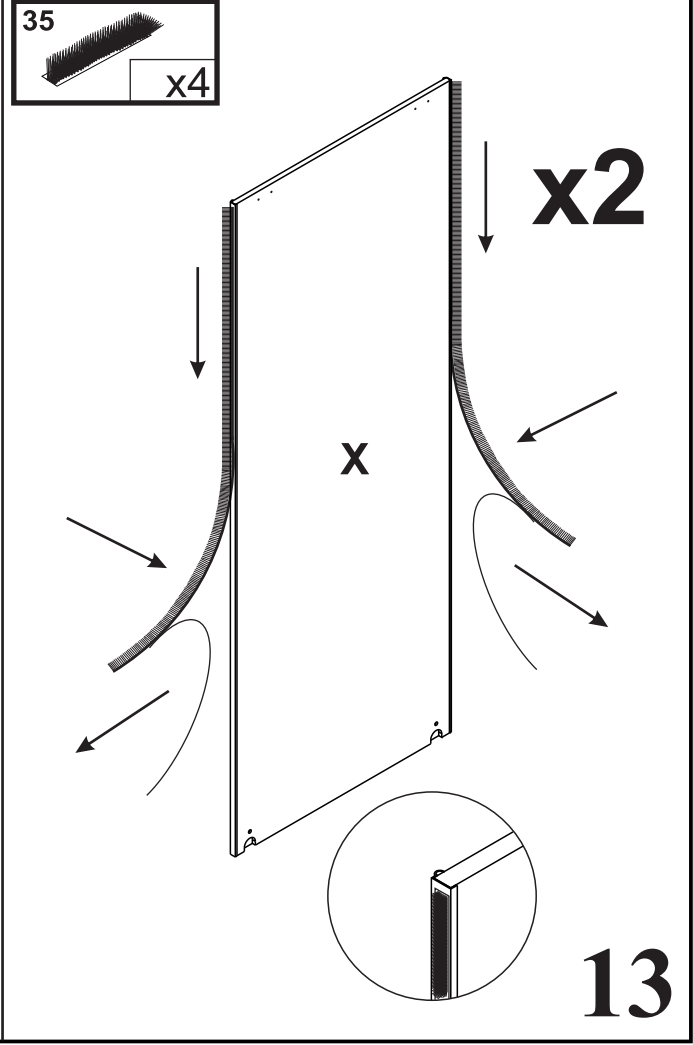

PENELOPA 205

			35  x4	34  x4	31  3x16 x24	15  3x13 x8
1  x28	2  x28	3  8x35 x42	4  x28	5  x150	6  x4	
7  x12	8  3,5x16 x25	9  x1	10  x8	11  L=2000 x1	12  L=2000 x1	
13  x4	14  x4	18  x4		16  x1		
30  x2				17  x1		

Czas mont. - 140 min.

PENELOPA 205

30  x2