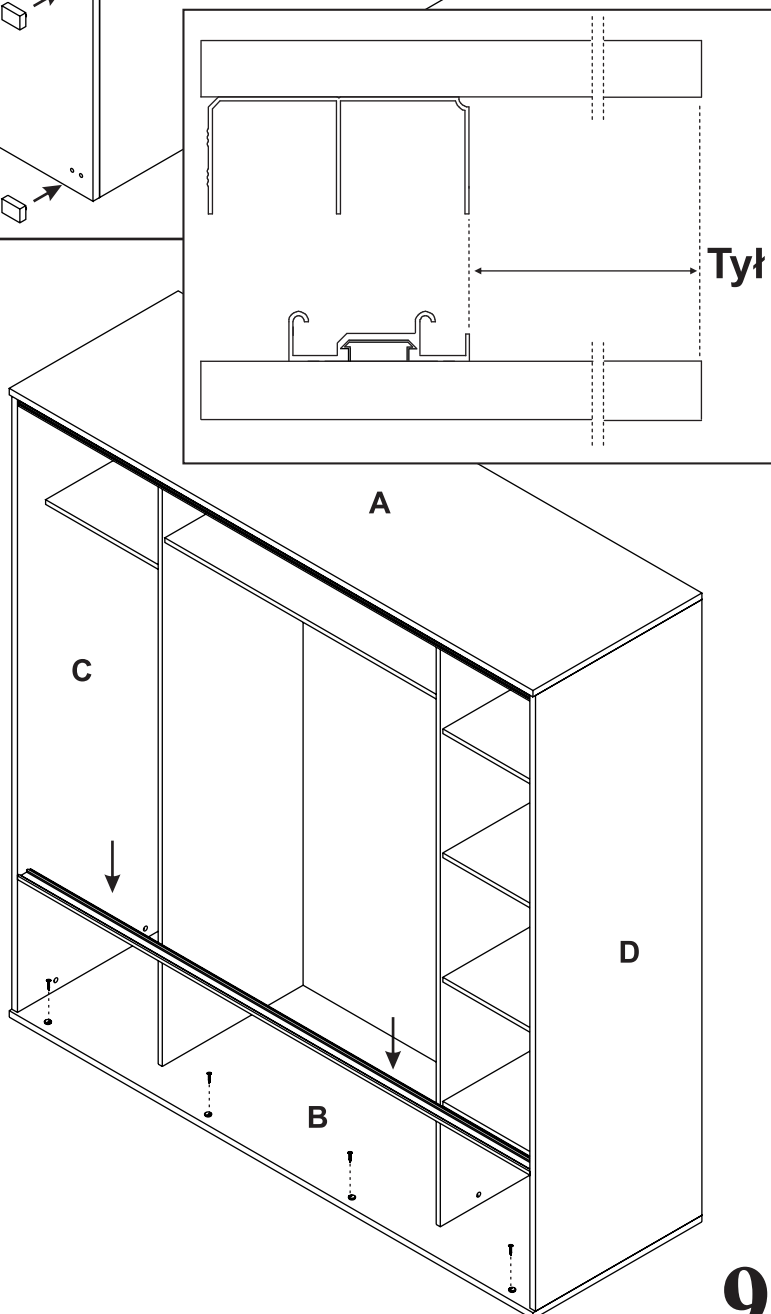

PENELOPA 205

			35  x4	34  x4	31  3x16 x24	15  3x13 x8
1  x28	2  x28	3  8x35 x42	4  x28	5  x150	6  x4	
7  x12	8  3,5x16 x25	9  x1	10  x8	11  L=2000 x1	12  L=2000 x1	
13  x4	14  x4	18  x4		16  x1		
30  x2				17  x1		

Czas mont. - 140 min.

PENELOPA 205

30  x2