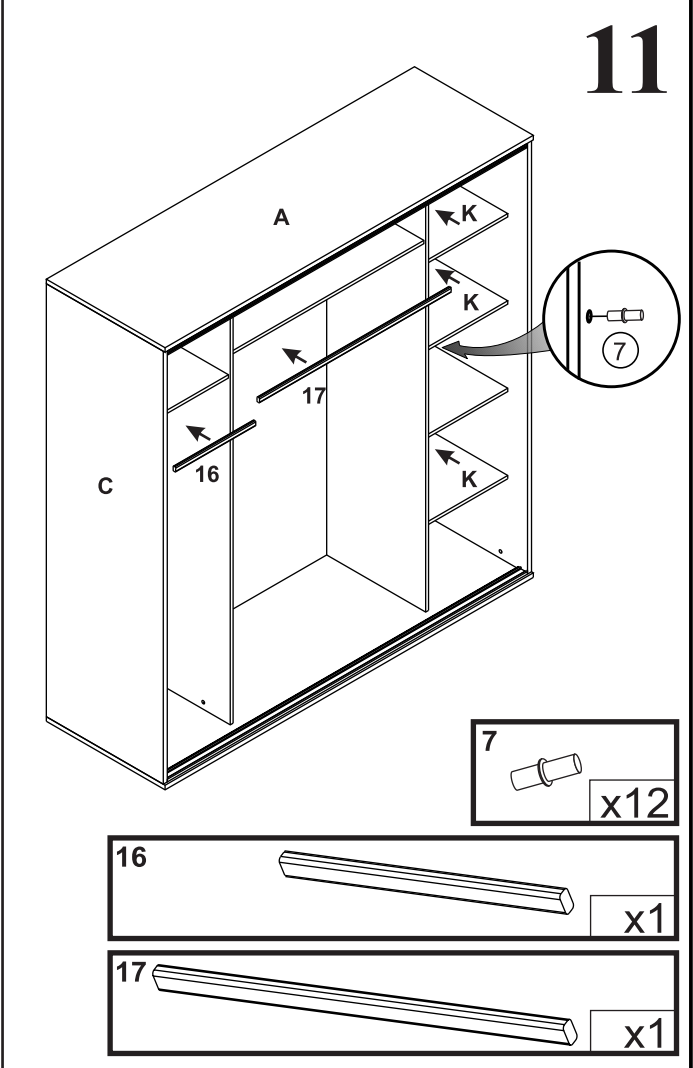

PENELOPA 205

			35  x4	34  x4	31  3x16 x24	15  3x13 x8
1  x28	2  x28	3  8x35 x42	4  x28	5  x150	6  x4	
7  x12	8  3,5x16 x25	9  x1	10  x8	11  L=2000 x1	12  L=2000 x1	
13  x4	14  x4	18  x4		16  x1		
30  x2				17  x1		

Czas mont. - 140 min.

PENELOPA 205

30  x2