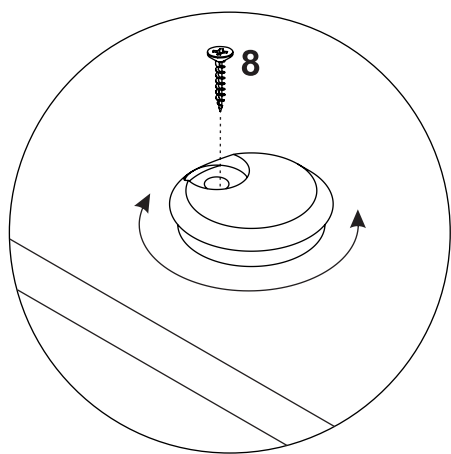

PENELOPA 205

			35  x4	34  x4	31  3x16 x24	15  3x13 x8
1  x28	2  x28	3  8x35 x42	4  x28	5  x150	6  x4	
7  x12	8  3,5x16 x25	9  x1	10  x8	11  L=2000 x1	12  L=2000 x1	
13  x4	14  x4	18  x4		16  x1		
30  x2				17  x1		

Czas mont. - 140 min.

PENELOPA 205

30  x2