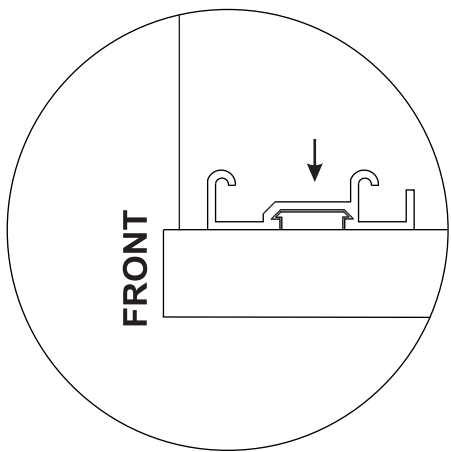

PENELOPA 205

			35  x4	34  x4	31  3x16 x24	15  3x13 x8
1  x28	2  x28	3  8x35 x42	4  x28	5  x150	6  x4	
7  x12	8  3,5x16 x25	9  x1	10  x8	11  L=2000 x1	12  L=2000 x1	
13  x4	14  x4	18  x4		16  x1		
30  x2				17  x1		

Czas mont. - 140 min.

PENELOPA 205

30  x2