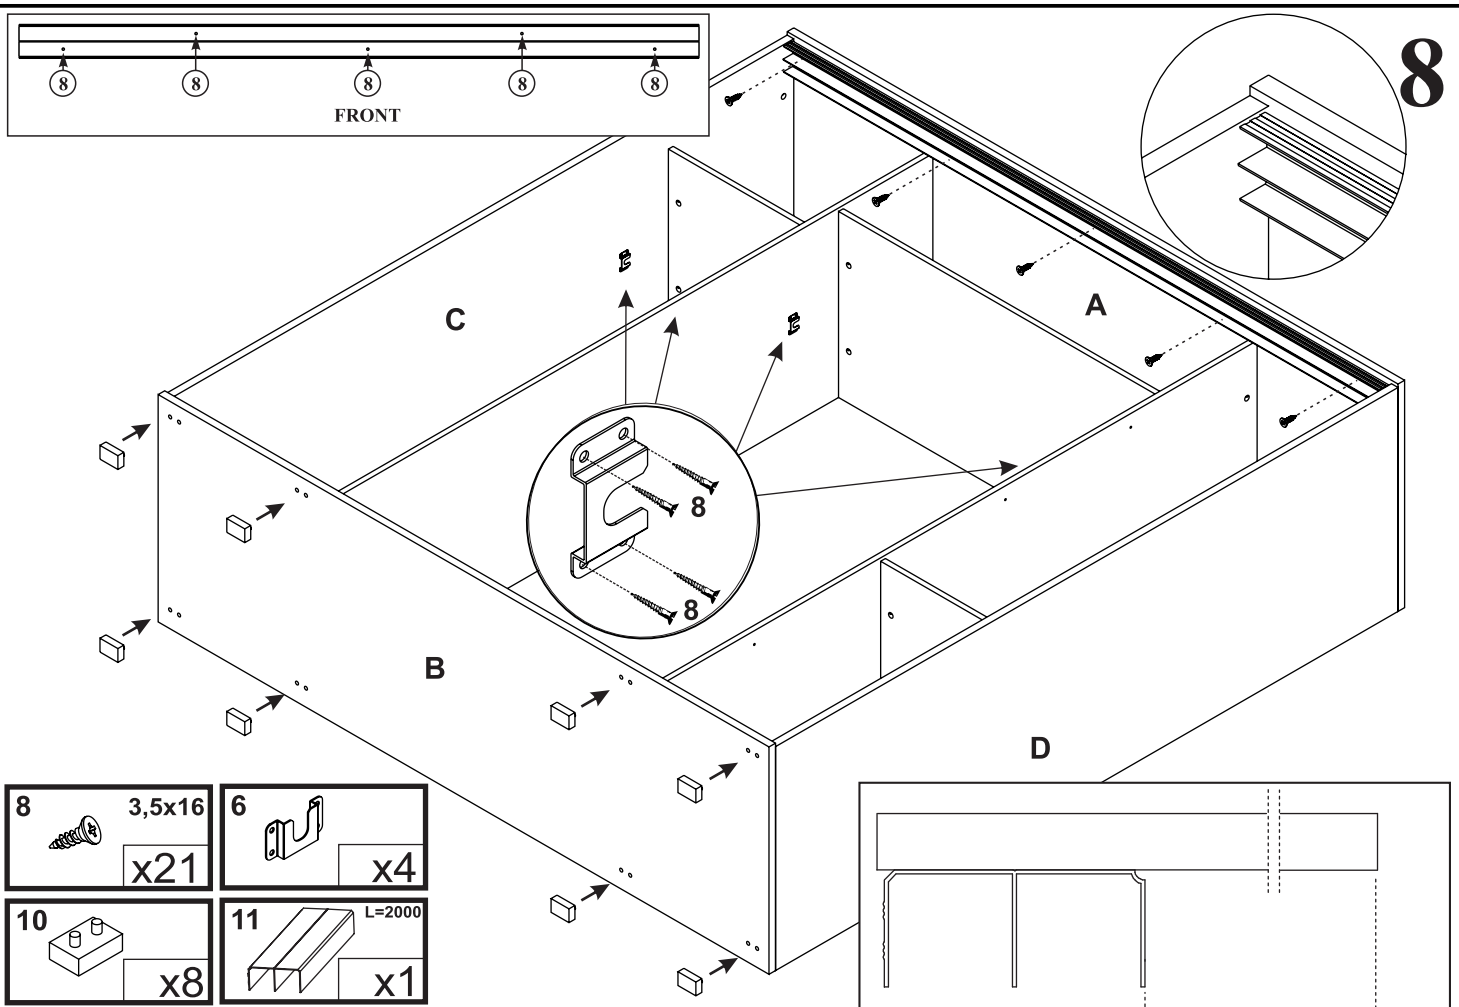

Czas mont. - 140 min.

PENELOPA 205

30  x2