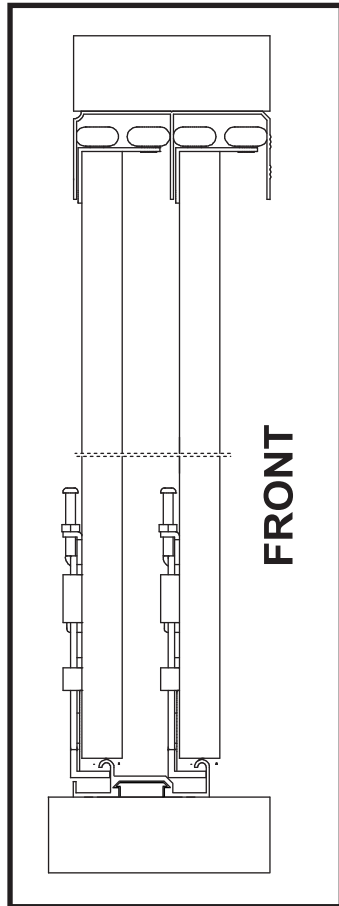

PENELOPA 205

			35  x4	34  x4	31  3x16 x24	15  3x13 x8
1  x28	2  x28	3  8x35 x42	4  x28	5  x150	6  x4	
7  x12	8  3,5x16 x25	9  x1	10  x8	11  L=2000 x1	12  L=2000 x1	
13  x4	14  x4	18  x4		16  x1		
30  x2				17  x1		

Czas mont. - 140 min.

PENELOPA 205

30  x2