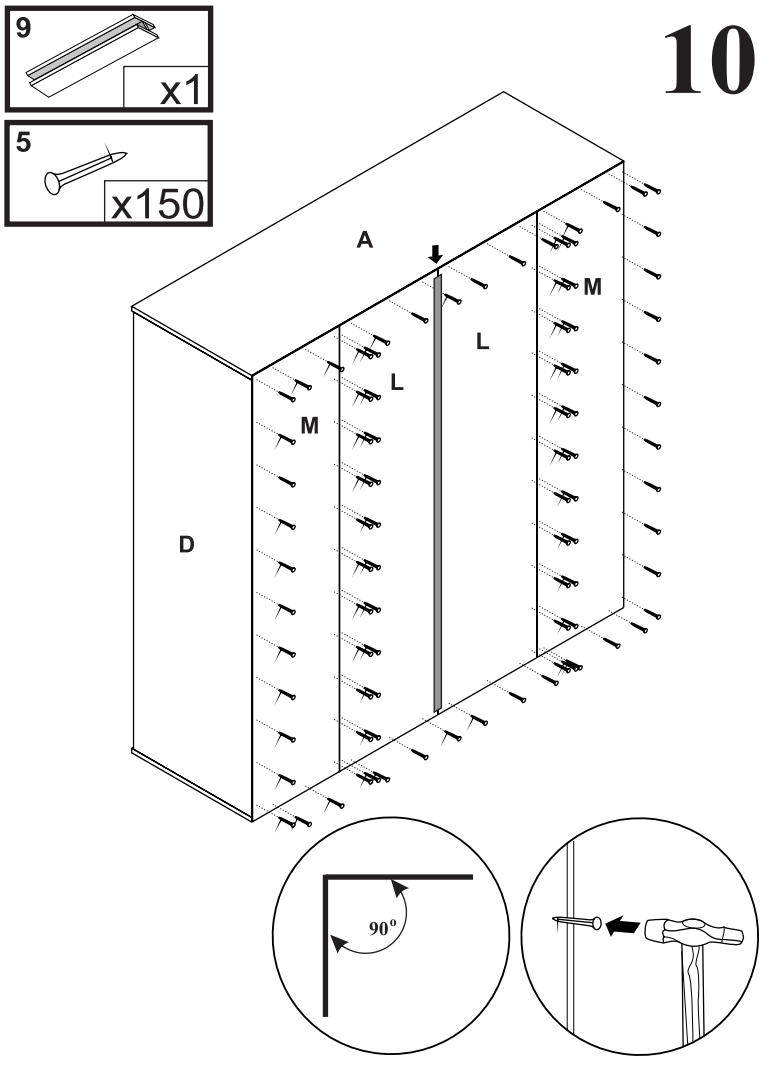

PENELOPA 205

			35  x4	34  x4	31  3x16 x24	15  3x13 x8
1  x28	2  x28	3  8x35 x42	4  x28	5  x150	6  x4	
7  x12	8  3,5x16 x25	9  x1	10  x8	11  L=2000 x1	12  L=2000 x1	
13  x4	14  x4	18  x4		16  x1		
30  x2				17  x1		

Czas mont. - 140 min.

PENELOPA 205

30  x2