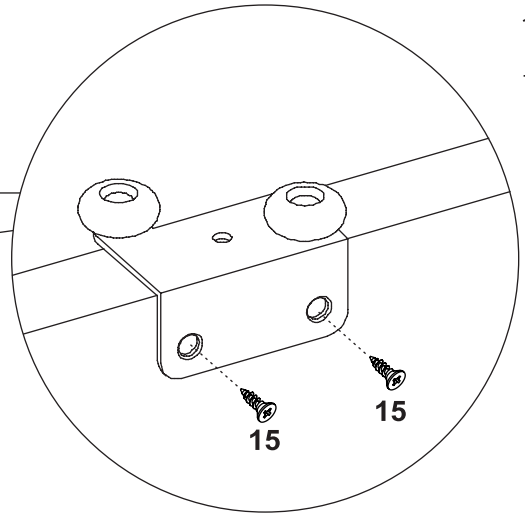

PENELOPA 205

			35  x4	34  x4	31  3x16 x24	15  3x13 x8
1  x28	2  x28	3  8x35 x42	4  x28	5  x150	6  x4	
7  x12	8  3,5x16 x25	9  x1	10  x8	11  L=2000 x1	12  L=2000 x1	
13  x4	14  x4	18  x4		16  x1		
30  x2				17  x1		

Czas mont. - 140 min.

PENELOPA 205

30  x2