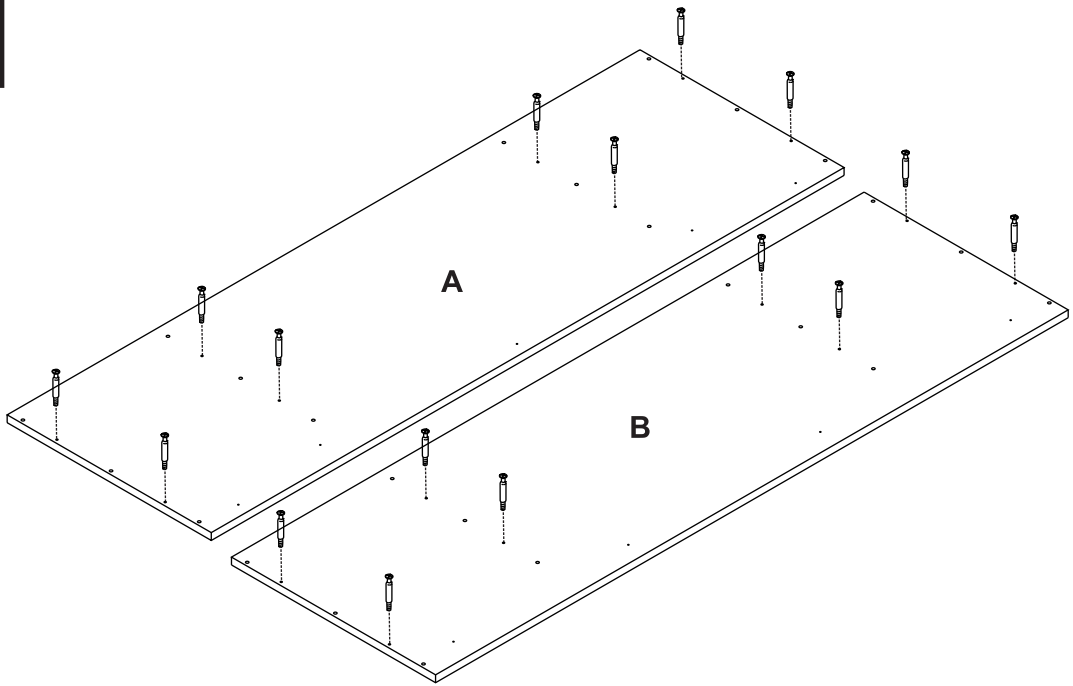

PENELOPA 205

			35  x4	34  x4	31  3x16 x24	15  3x13 x8
1  x28	2  x28	3  8x35 x42	4  x28	5  x150	6  x4	
7  x12	8  3,5x16 x25	9  x1	10  x8	11  L=2000 x1	12  L=2000 x1	
13  x4	14  x4	18  x4		16  x1		
30  x2				17  x1		

Czas mont. - 140 min.

PENELOPA 205

30  x2