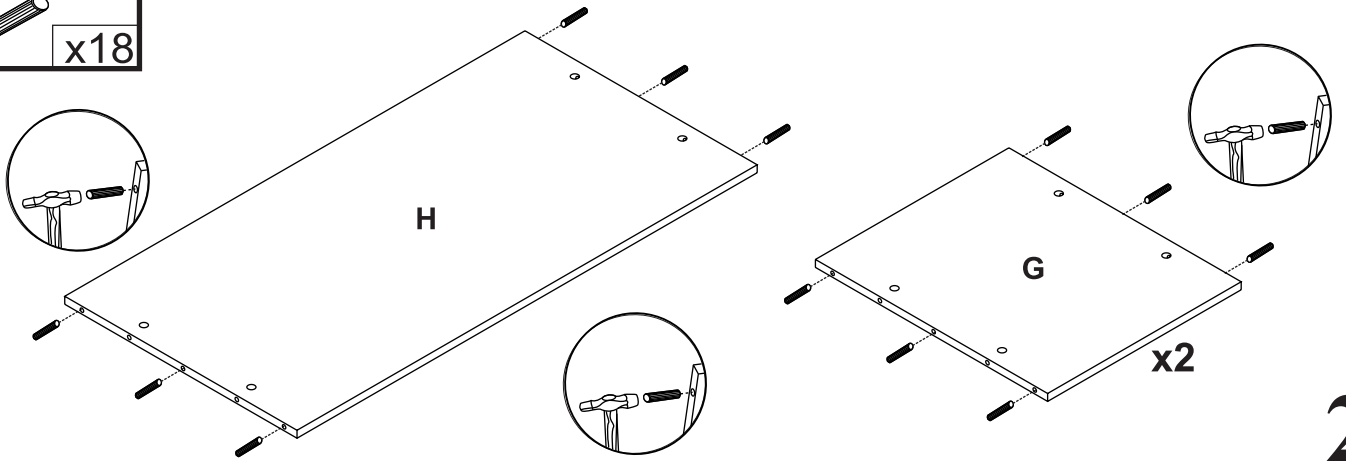

PENELOPA 205

			35  x4	34  x4	31  3x16 x24	15  3x13 x8
1  x28	2  x28	3  8x35 x42	4  x28	5  x150	6  x4	
7  x12	8  3,5x16 x25	9  x1	10  x8	11  L=2000 x1	12  L=2000 x1	
13  x4	14  x4	18  x4		16  x1		
30  x2				17  x1		

Czas mont. - 140 min.

PENELOPA 205

30  x2