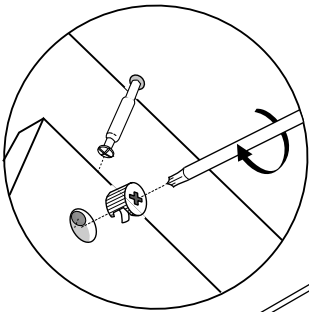

Czas mont. - 140 min.

PENELOPA 205

30  x2