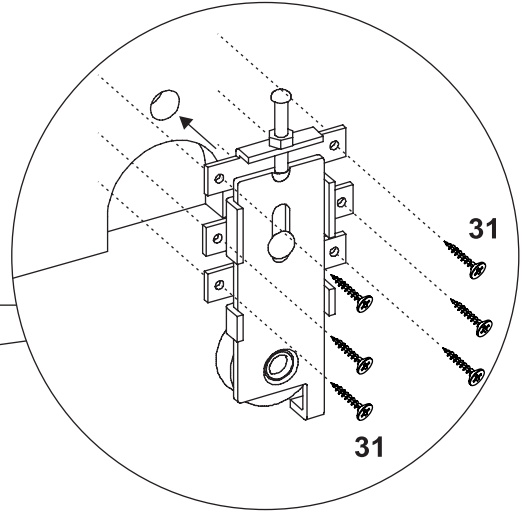

PENELOPA 205

			35  x4	34  x4	31  3x16 x24	15  3x13 x8
1  x28	2  x28	3  8x35 x42	4  x28	5  x150	6  x4	
7  x12	8  3,5x16 x25	9  x1	10  x8	11  L=2000 x1	12  L=2000 x1	
13  x4	14  x4	18  x4		16  x1		
30  x2				17  x1		

Czas mont. - 140 min.

PENELOPA 205

30  x2