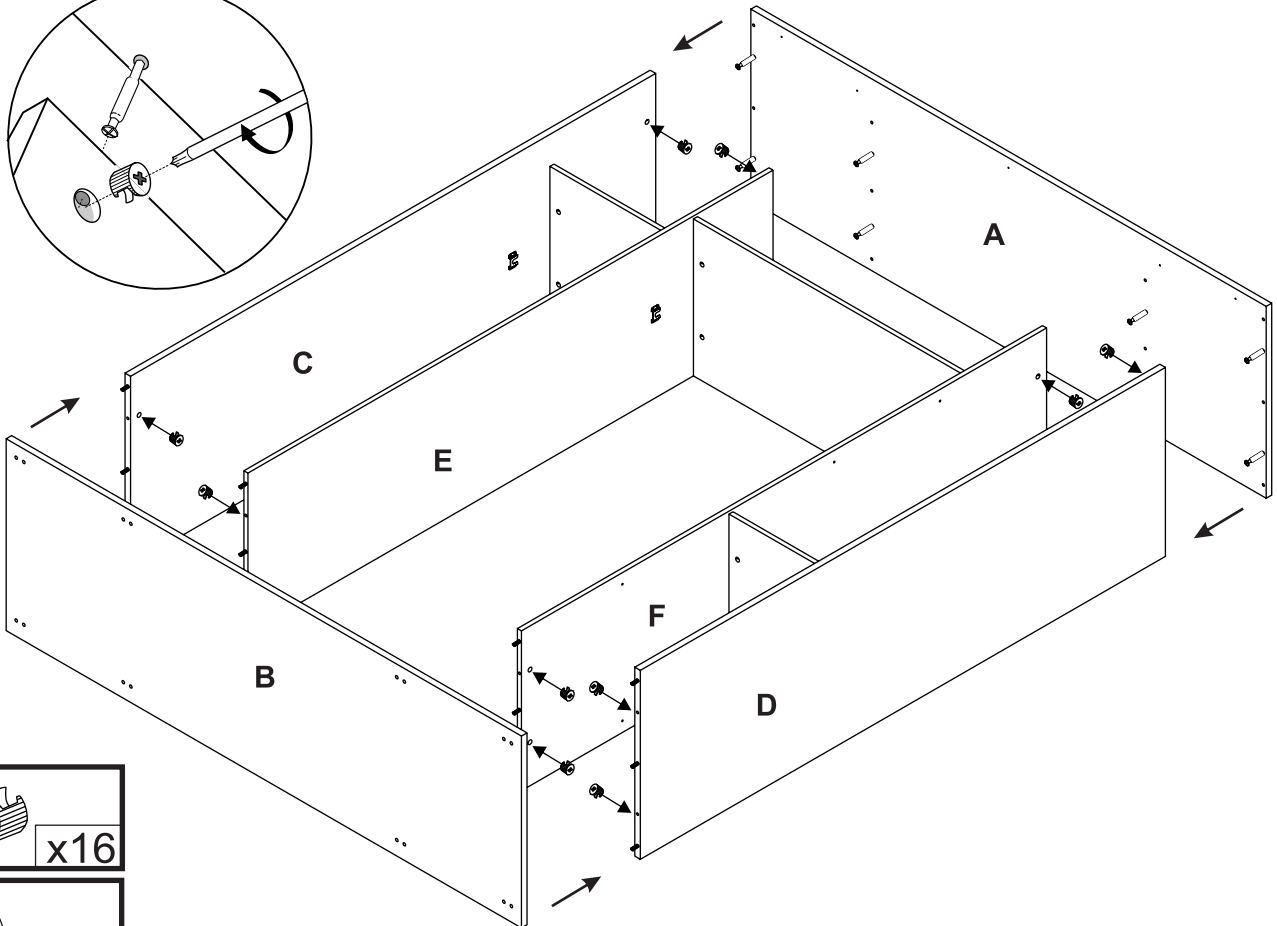

PENELOPA 205

			35  x4	34  x4	31  3x16 x24	15  3x13 x8
1  x28	2  x28	3  8x35 x42	4  x28	5  x150	6  x4	
7  x12	8  3,5x16 x25	9  x1	10  x8	11  L=2000 x1	12  L=2000 x1	
13  x4	14  x4	18  x4		16  x1		
30  x2				17  x1		

Czas mont. - 140 min.

PENELOPA 205

30  x2