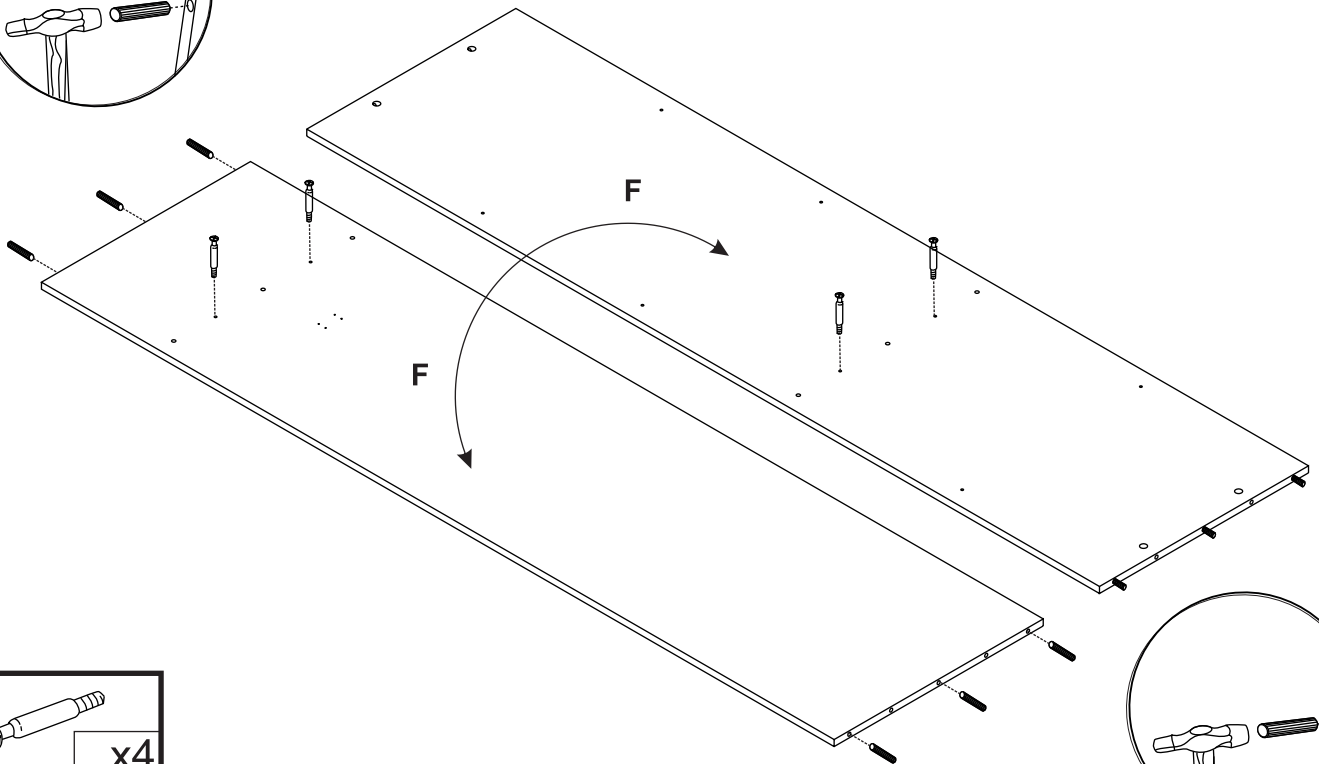

PENELOPA 205

			35  x4	34  x4	31  3x16 x24	15  3x13 x8
1  x28	2  x28	3  8x35 x42	4  x28	5  x150	6  x4	
7  x12	8  3,5x16 x25	9  x1	10  x8	11  L=2000 x1	12  L=2000 x1	
13  x4	14  x4	18  x4		16  x1		
30  x2				17  x1		

Czas mont. - 140 min.

PENELOPA 205

30  x2