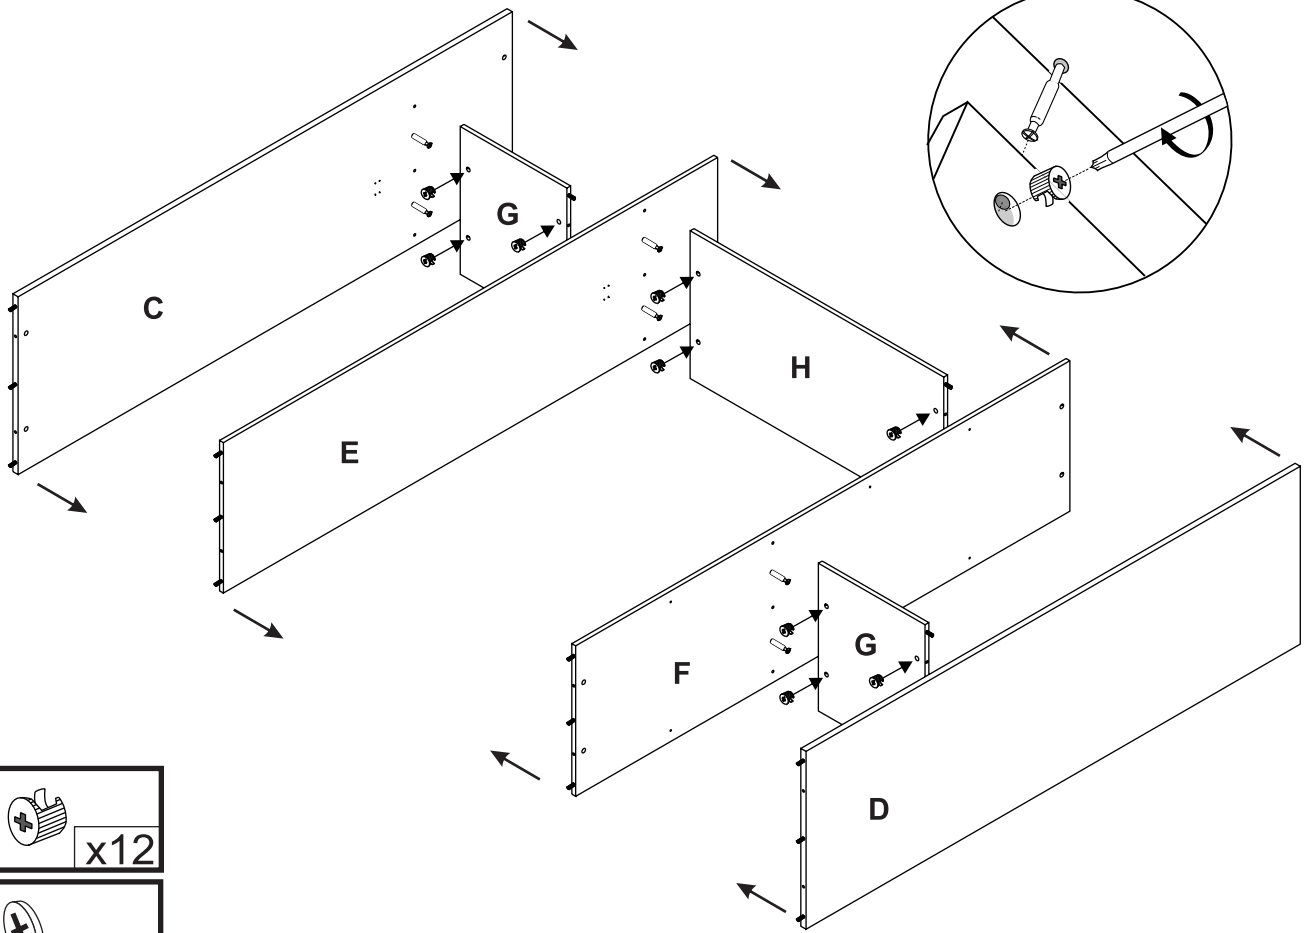

PENELOPA 205

			35  x4	34  x4	31  3x16 x24	15  3x13 x8
1  x28	2  x28	3  8x35 x42	4  x28	5  x150	6  x4	
7  x12	8  3,5x16 x25	9  x1	10  x8	11  L=2000 x1	12  L=2000 x1	
13  x4	14  x4	18  x4		16  x1		
30  x2				17  x1		

Czas mont. - 140 min.

PENELOPA 205

30  x2