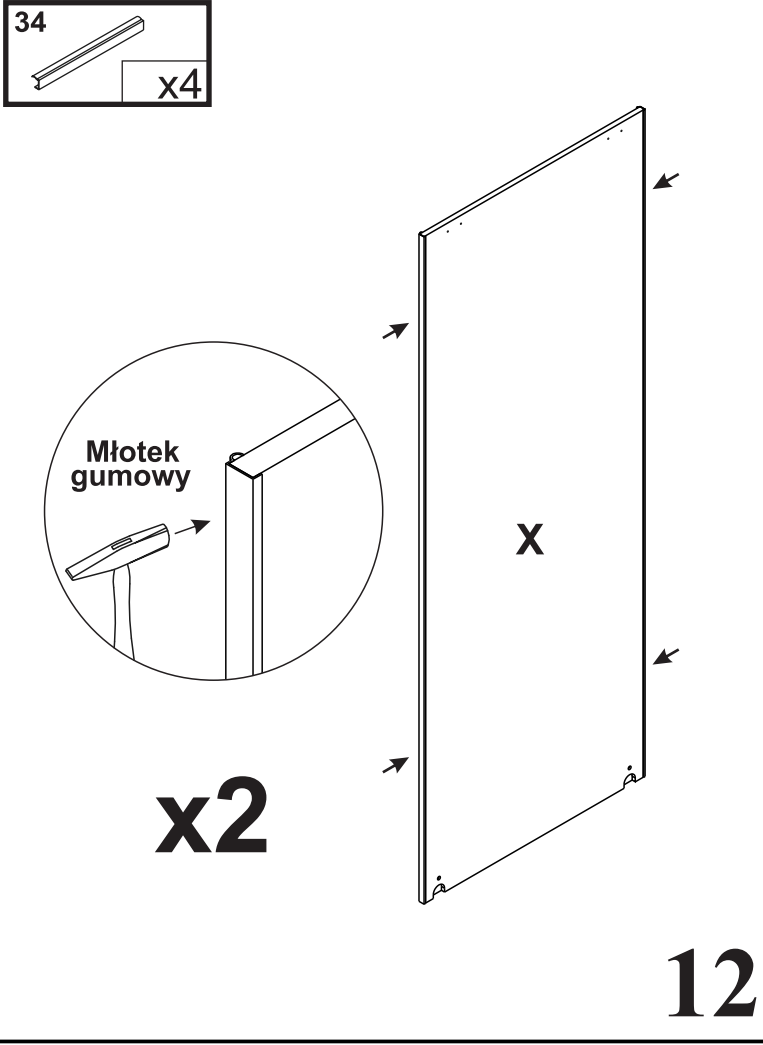

PENELOPA 205

			35  x4	34  x4	31  3x16 x24	15  3x13 x8
1  x28	2  x28	3  8x35 x42	4  x28	5  x150	6  x4	
7  x12	8  3,5x16 x25	9  x1	10  x8	11  L=2000 x1	12  L=2000 x1	
13  x4	14  x4	18  x4		16  x1		
30  x2				17  x1		

Czas mont. - 140 min.

PENELOPA 205

30  x2