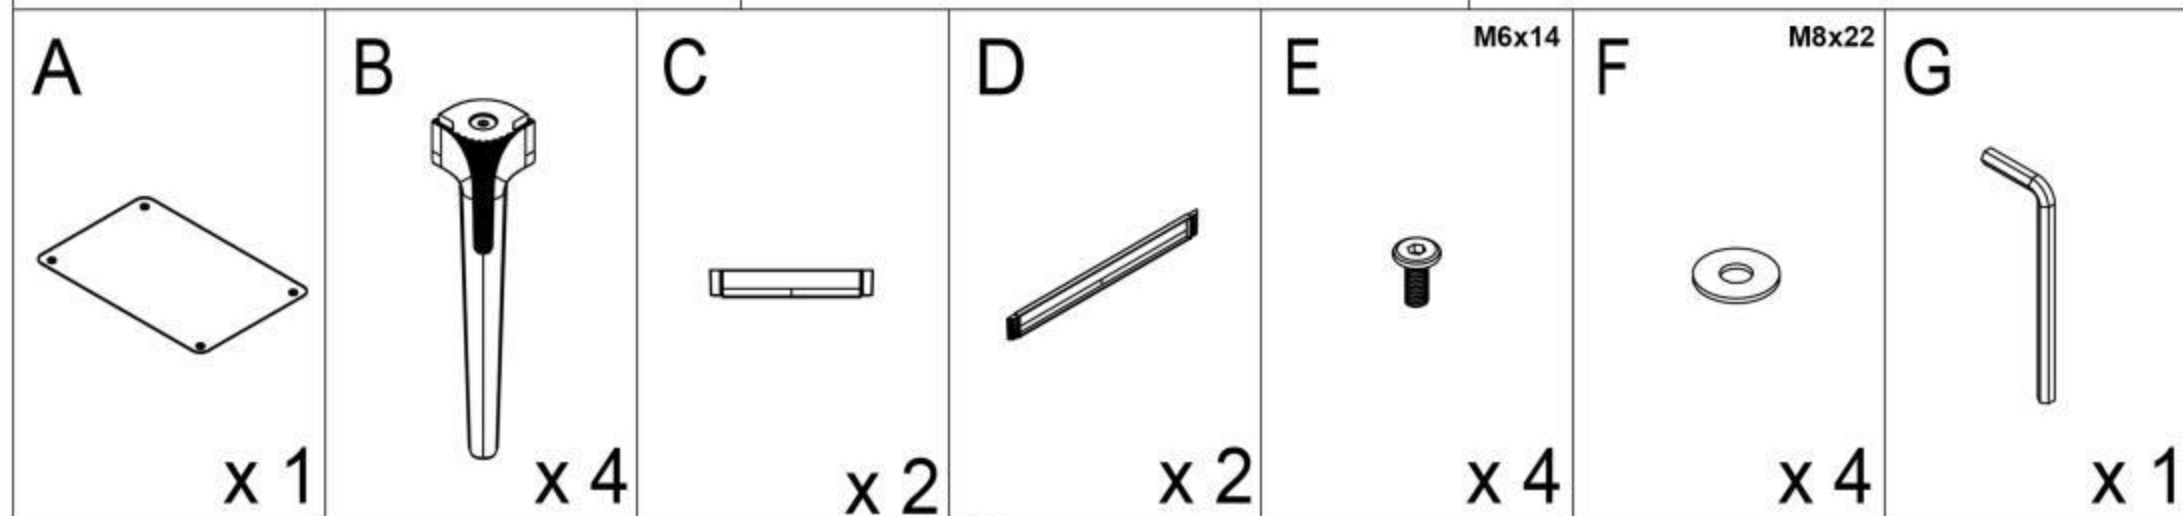

GOMEZ

HALMAR Sp. z o.o.

ul. Centralnego Okręgu Przemysłowego 2, 37-450 Stalowa Wola, POLSKA / POLAND
 tel. +48 15 843 28 10, fax: +48 15 842 19 57, e-mail: office@halmar.com.pl

v.1

NOWOŚĆ