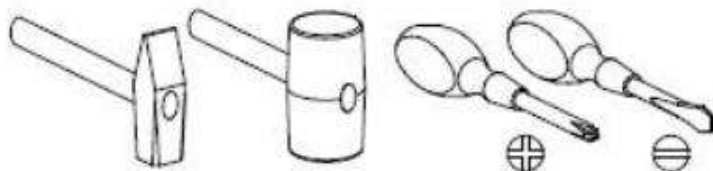

Z35PR x4

ø7 x 50 x11

ø7 x 70 x4

PZ35PR x4

x12

ø15 x 12 x12

x18

x1

x2

x2

4 x 13 x8

PRZED ROZPOCZĘCIEM MONTAŻU ZAPOZNAĆ SIĘ Z INSTRUKCJĄ

Narzędzia niezbędne do montażu (nie dostarczone przez producenta)

VIGO

Szafka wisząca

		G31  3 x 12 x2	G30  3 x 20 x2	W4  x57
C3  Z35PR x4	L9  x1	A2  ø7 x 70 x4	D3  PZ35PR x4	U8  x4
K5  x20	K1  ø15 x 12 x20	B1  x28	W2  x1	G5  4 x 13 x8