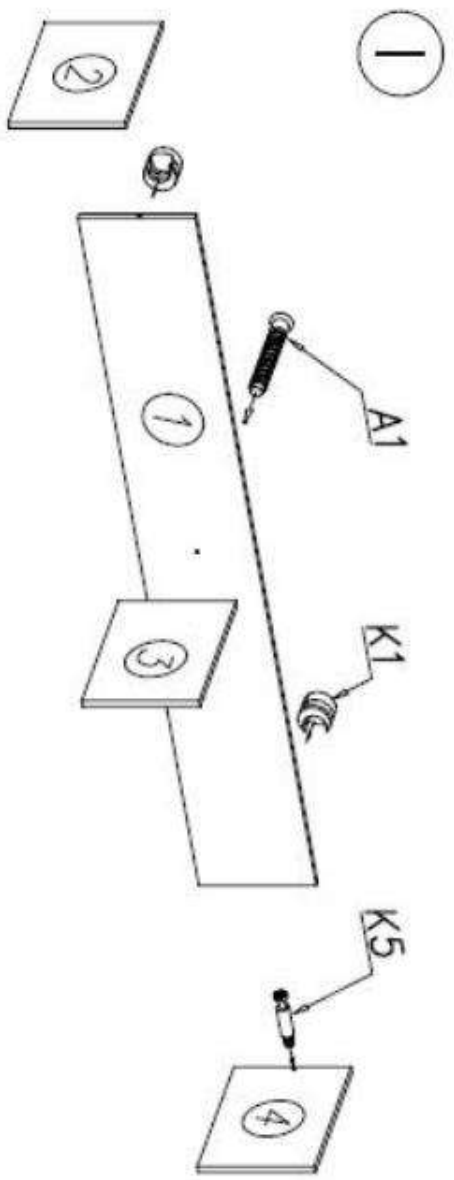

PRZED ROZPOCZĘCIEM MONTAŻU ZAPOZNAĆ SIĘ Z INSTRUKCJĄ

Narzędzia niezbędne do montażu (nie dostarczane przez producenta)

VIGO

Spód

3 x 12 x4

3 x 20 x4

x4

4 x 16 x10

Z35PR x4

ø7 x 50 x11

ø7 x 70 x4

PZ35PR x4

x12

ø15 x 12 x12

x18

x1

x2

x2

4 x 13 x8

PRZED ROZPOCZĘCIEM MONTAŻU ZAPOZNAĆ SIĘ Z INSTRUKCJĄ

Narzędzia niezbędne do montażu (nie dostarczone przez producenta)

VIGO

Szafka wisząca

		G31  3 x 12 x2	G30  3 x 20 x2	W4  x57
C3  Z35PR x4	L9  x1	A2  ø7 x 70 x4	D3  PZ35PR x4	U8  x4
K5  x20	K1  ø15 x 12 x20	B1  x28	W2  x1	G5  4 x 13 x8