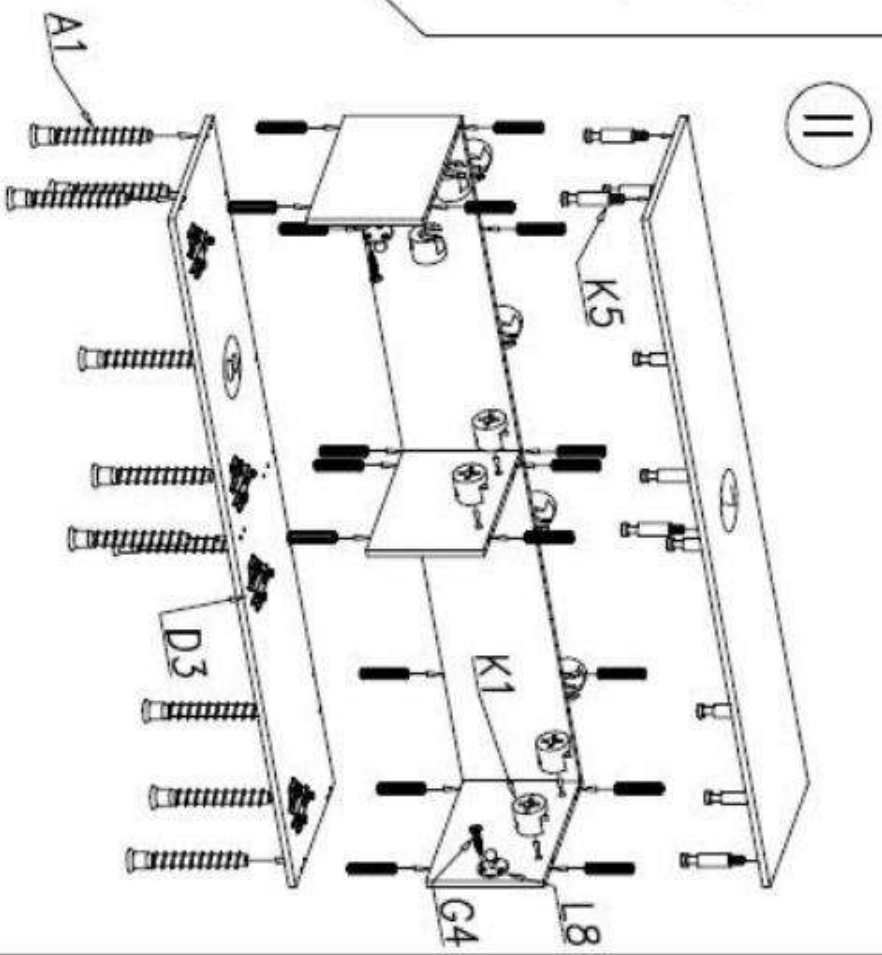

PRZED ROZPOCZĘCIEM MONTAŻU ZAPOZNAĆ SIĘ Z INSTRUKCJĄ

Narzędzia niezbędne do montażu (nie dostarczane przez producenta)

VIGO

Spód

3 x 12 x4

3 x 20 x4

x4

4 x 16 x10

Z35PR x4

ø7 x 50 x11

ø7 x 70 x4

PZ35PR x4

x12

ø15 x 12 x12

x18

x1

x2

x2

4 x 13 x8

PRZED ROZPOCZĘCIEM MONTAŻU ZAPOZNAĆ SIĘ Z INSTRUKCJĄ

Narzędzia niezbędne do montażu (nie dostarczone przez producenta)

VIGO

Szafka wisząca

		G31  3 x 12 x2	G30  3 x 20 x2	W4  x57
C3  Z35PR x4	L9  x1	A2  ø7 x 70 x4	D3  PZ35PR x4	U8  x4
K5  x20	K1  ø15 x 12 x20	B1  x28	W2  x1	G5  4 x 13 x8