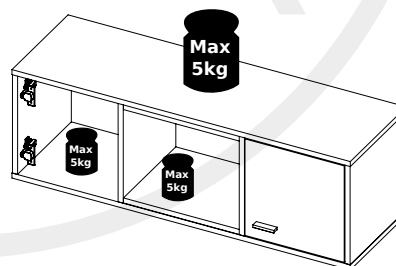

biały
dąb artisan

dąb artisan
czarny

Producent zastrzega sobie prawo wprowadzania zmian kolorystycznych, wzornictwa, wymiarów i funkcji prezentowanych wyrobów. Powyższa informacja nie stanowi oferty handlowej w rozumieniu Kodeksu Cywilnego. Jest specyfikacją produktów skierowaną do odbiorców hurtowych.

Paczki zabezpieczone styropianem 3 cm po bokach oraz 1 cm na górze i na dole.