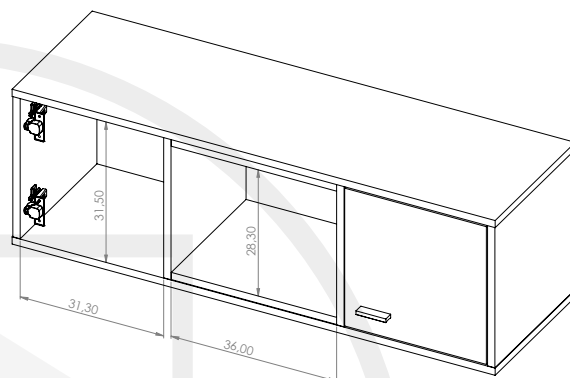

Waga: 18,5 kg
Element wiszący!

Pakowanie

Ilość	Wymiary (cm)	Waga (kg)
1/1	119/39/10,5	18,5

Charakterystyka

- obrzeże ABS
- uchwyty wykonane z tworzywa sztucznego
- 2x drzwi (cichy domyk)
- całość płyta wiórowa 16 mm
- plecy wykonane z czarnej płyty HDF 3 mm
- zawieszki i listwa montażowa w standardzie